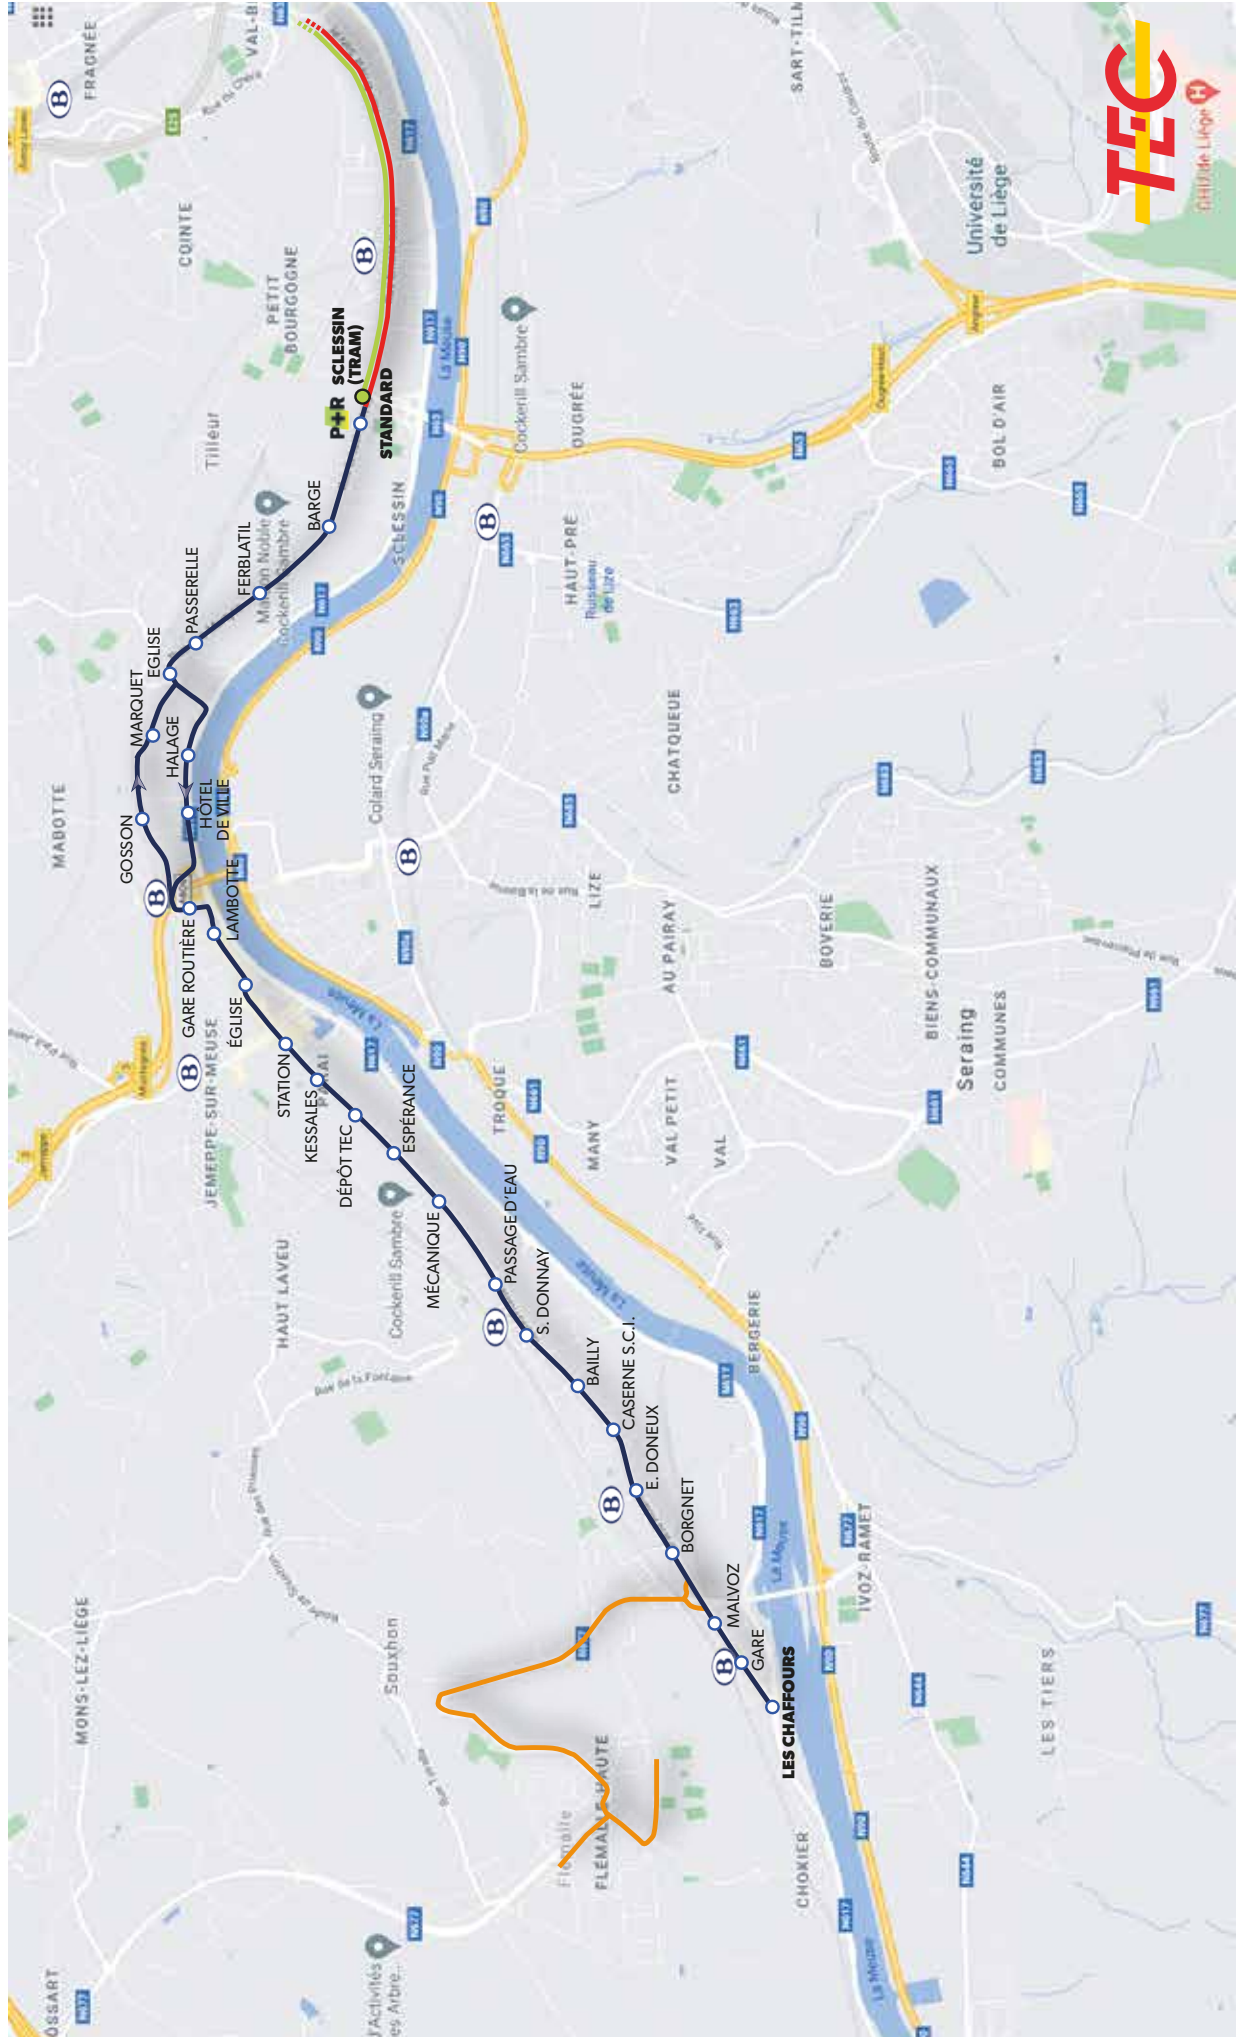

LA LIGNE 3 EN 2025

SCLESSIN - JEMEPPE - FLÉMALLE

(NOUVEAU NUMÉRO : 10)

1. **TRACÉ**
2. Tram
   - Itinéraire maintenu
   - Itinéraire repris par une autre ligne (9|>46)
3. **ARRÊTS**
4. O Arrêts
   - B Gare SNCB