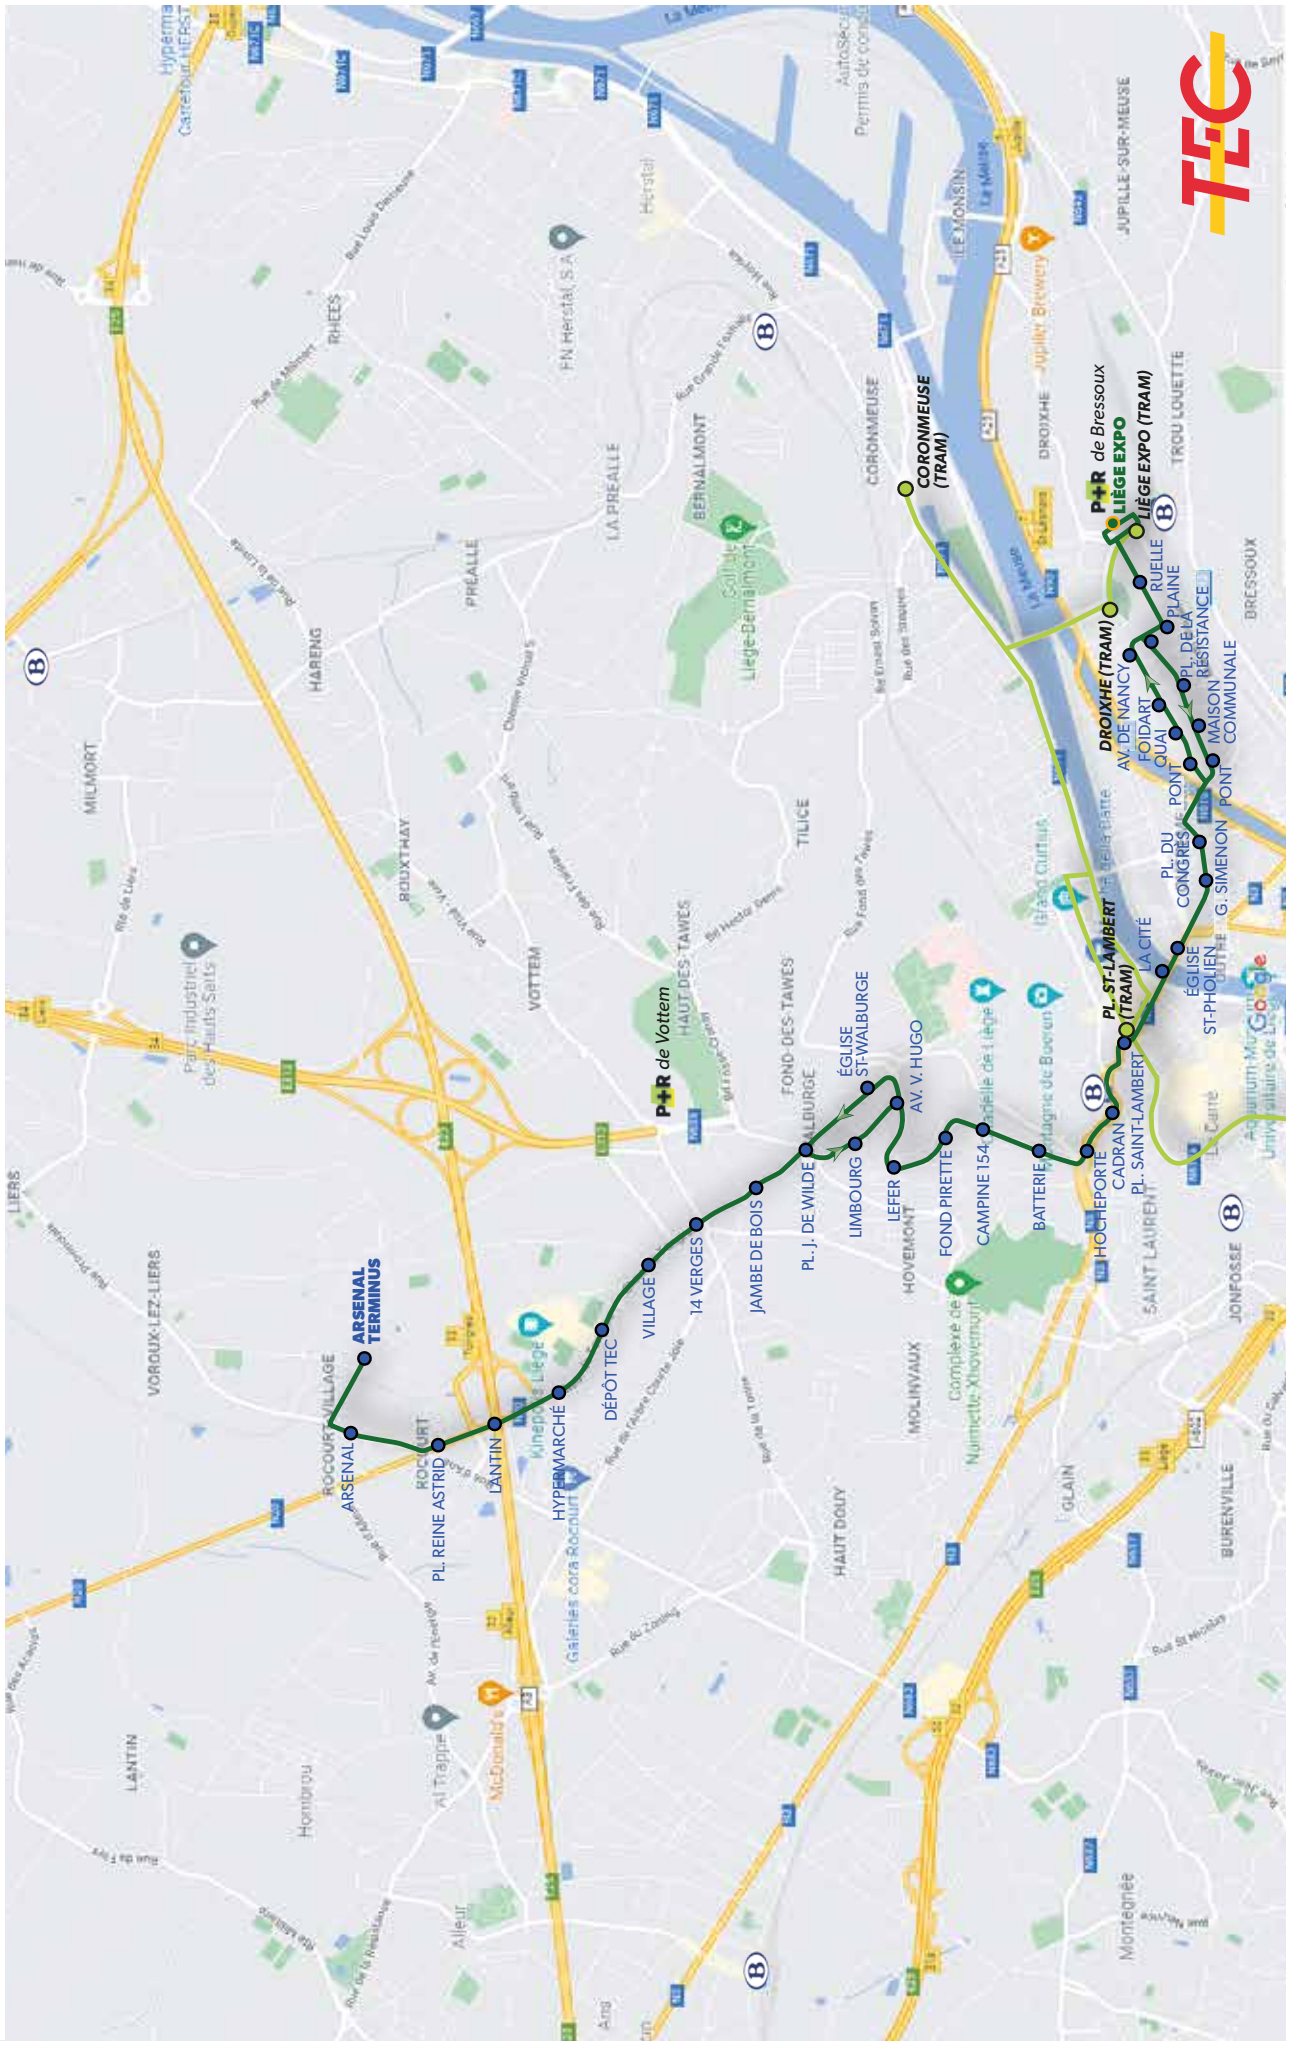

- côté ligne 18, suppression de la desserte du Marché Couvert, désormais assurée par les lignes 140 et 240 (futurs lignes 61 et 62)
- côté ligne 70, reprise de la desserte de l'ex clinique Saint Vincent et des antennes vers Liers et Glons par la ligne 73
- terminus pour tous les voyages à l'Arsenal.

Dimanche et jours fériés

30'			20'		17'					30'			60'							
5h	6h	7h	8h	9h	10h	11h	12h	13h	14h	15h	16h	17h	18h	19h	20h	21h	22h	23h	00h	1h

Durée du voyage :
entre 28' et 40' min
selon le moment de la journée

Dépôt :
Rocourt et
Robermont

126

Type de véhicule :
standards et articulés

LES LIGNES 70/18 EN 2025

BRESSOUX - ST-LAMBERT - ROCOURT

(NOUVEAU NUMÉRO : 11)

- TRACÉ**
- Tram
 - Nouvel itinéraire
- ARRÊTS**
- Existants
 - Nouveaux
 - Arrêts Tram
 - Gare SNCB