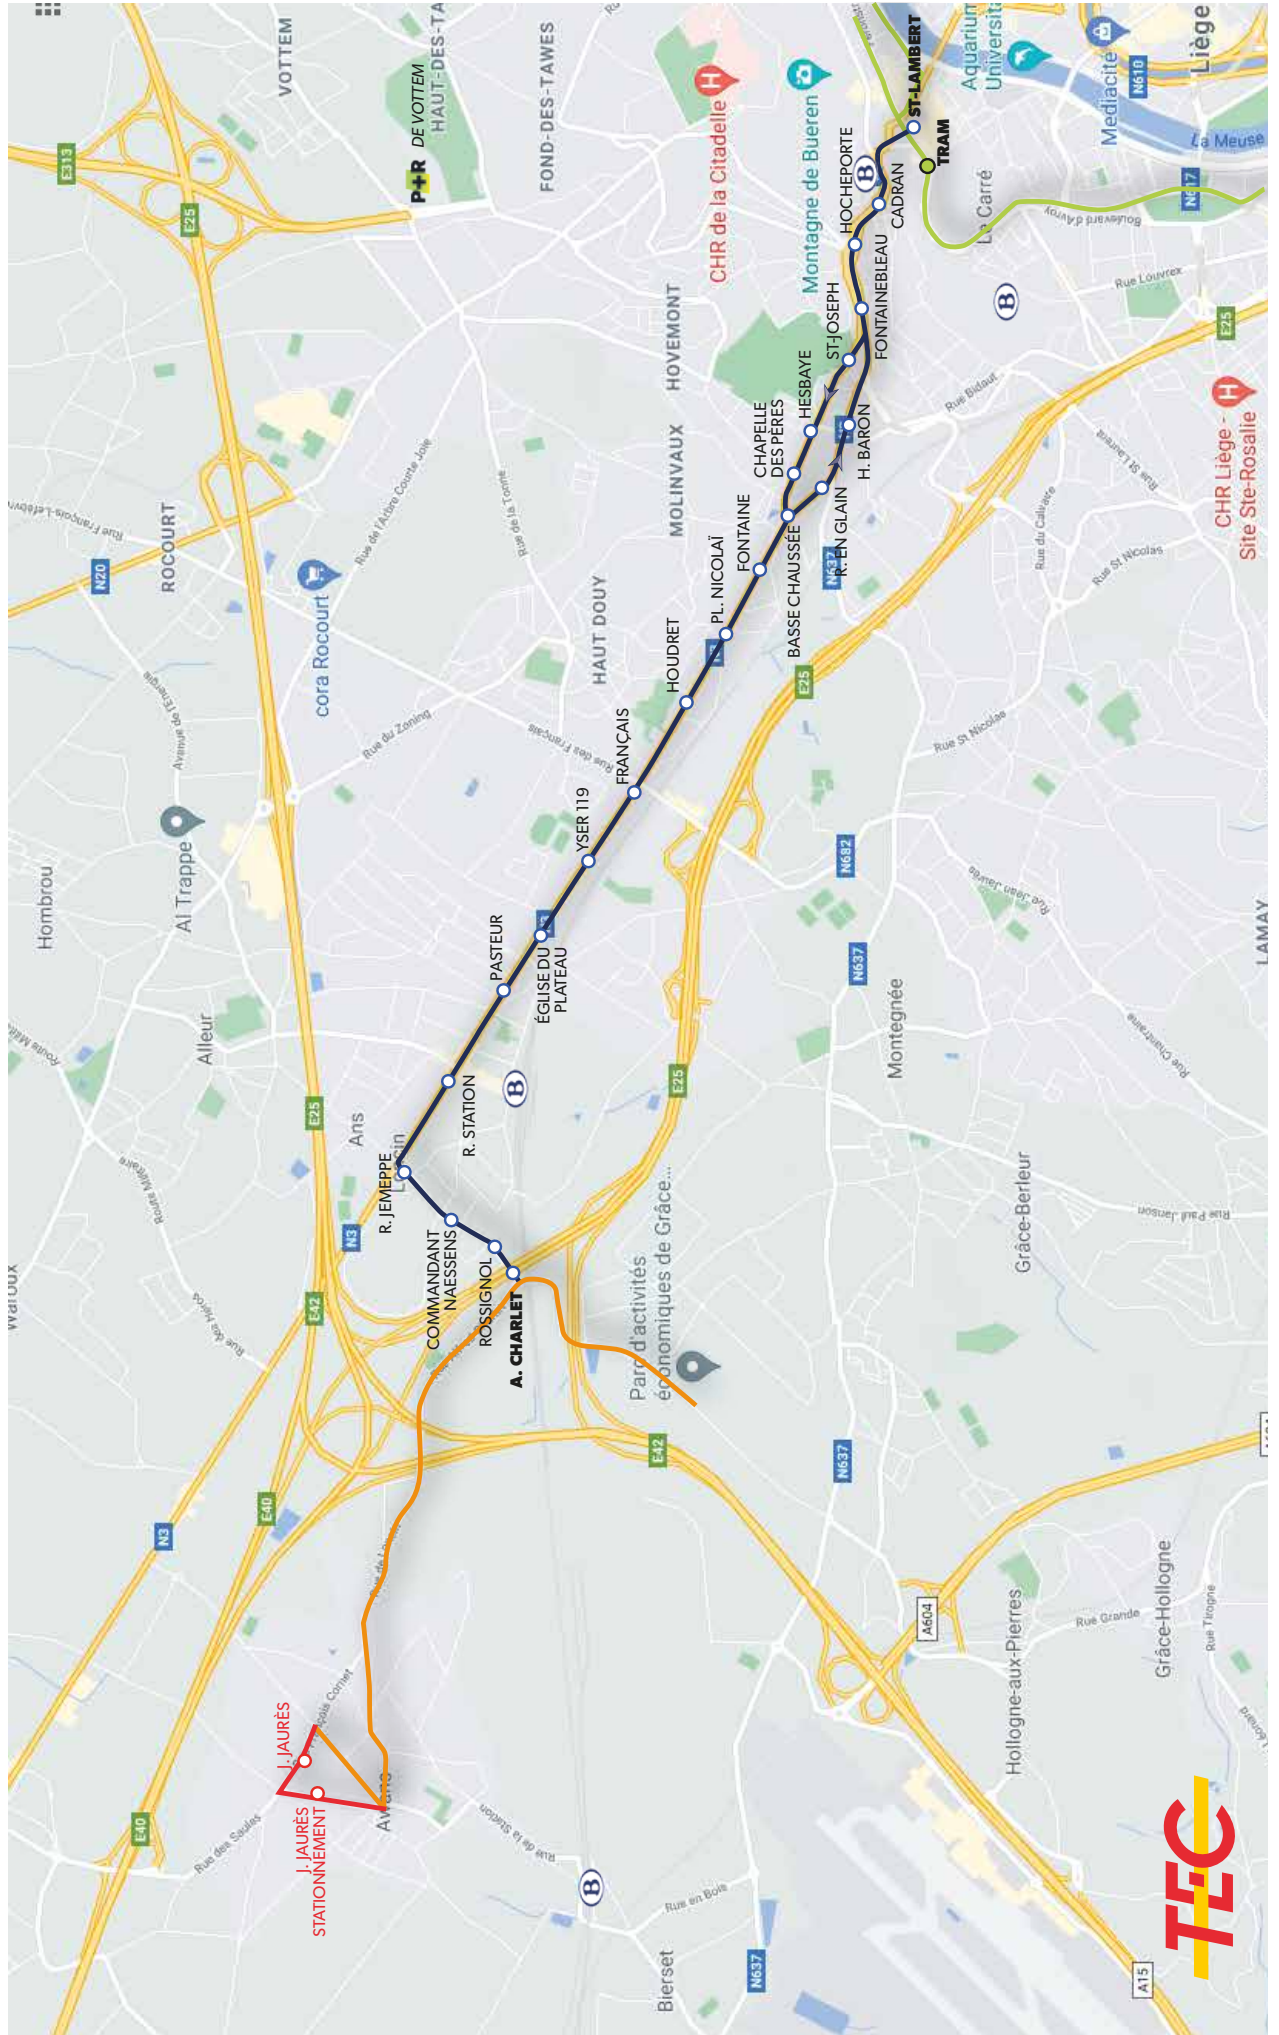

LA LIGNE 12 EN 2025

ST-LAMBERT - ANS - LONCIN

(NUMÉRO INCHANGÉ)

TRACÉ

- Tram
- Itinéraire maintenu
- Itinéraire repris par des autres lignes (75, 87 > 71)
- Itinéraire supprimé

ARRÊTS

- Arrêts
- Arrêts supprimés
- Gare SNCB