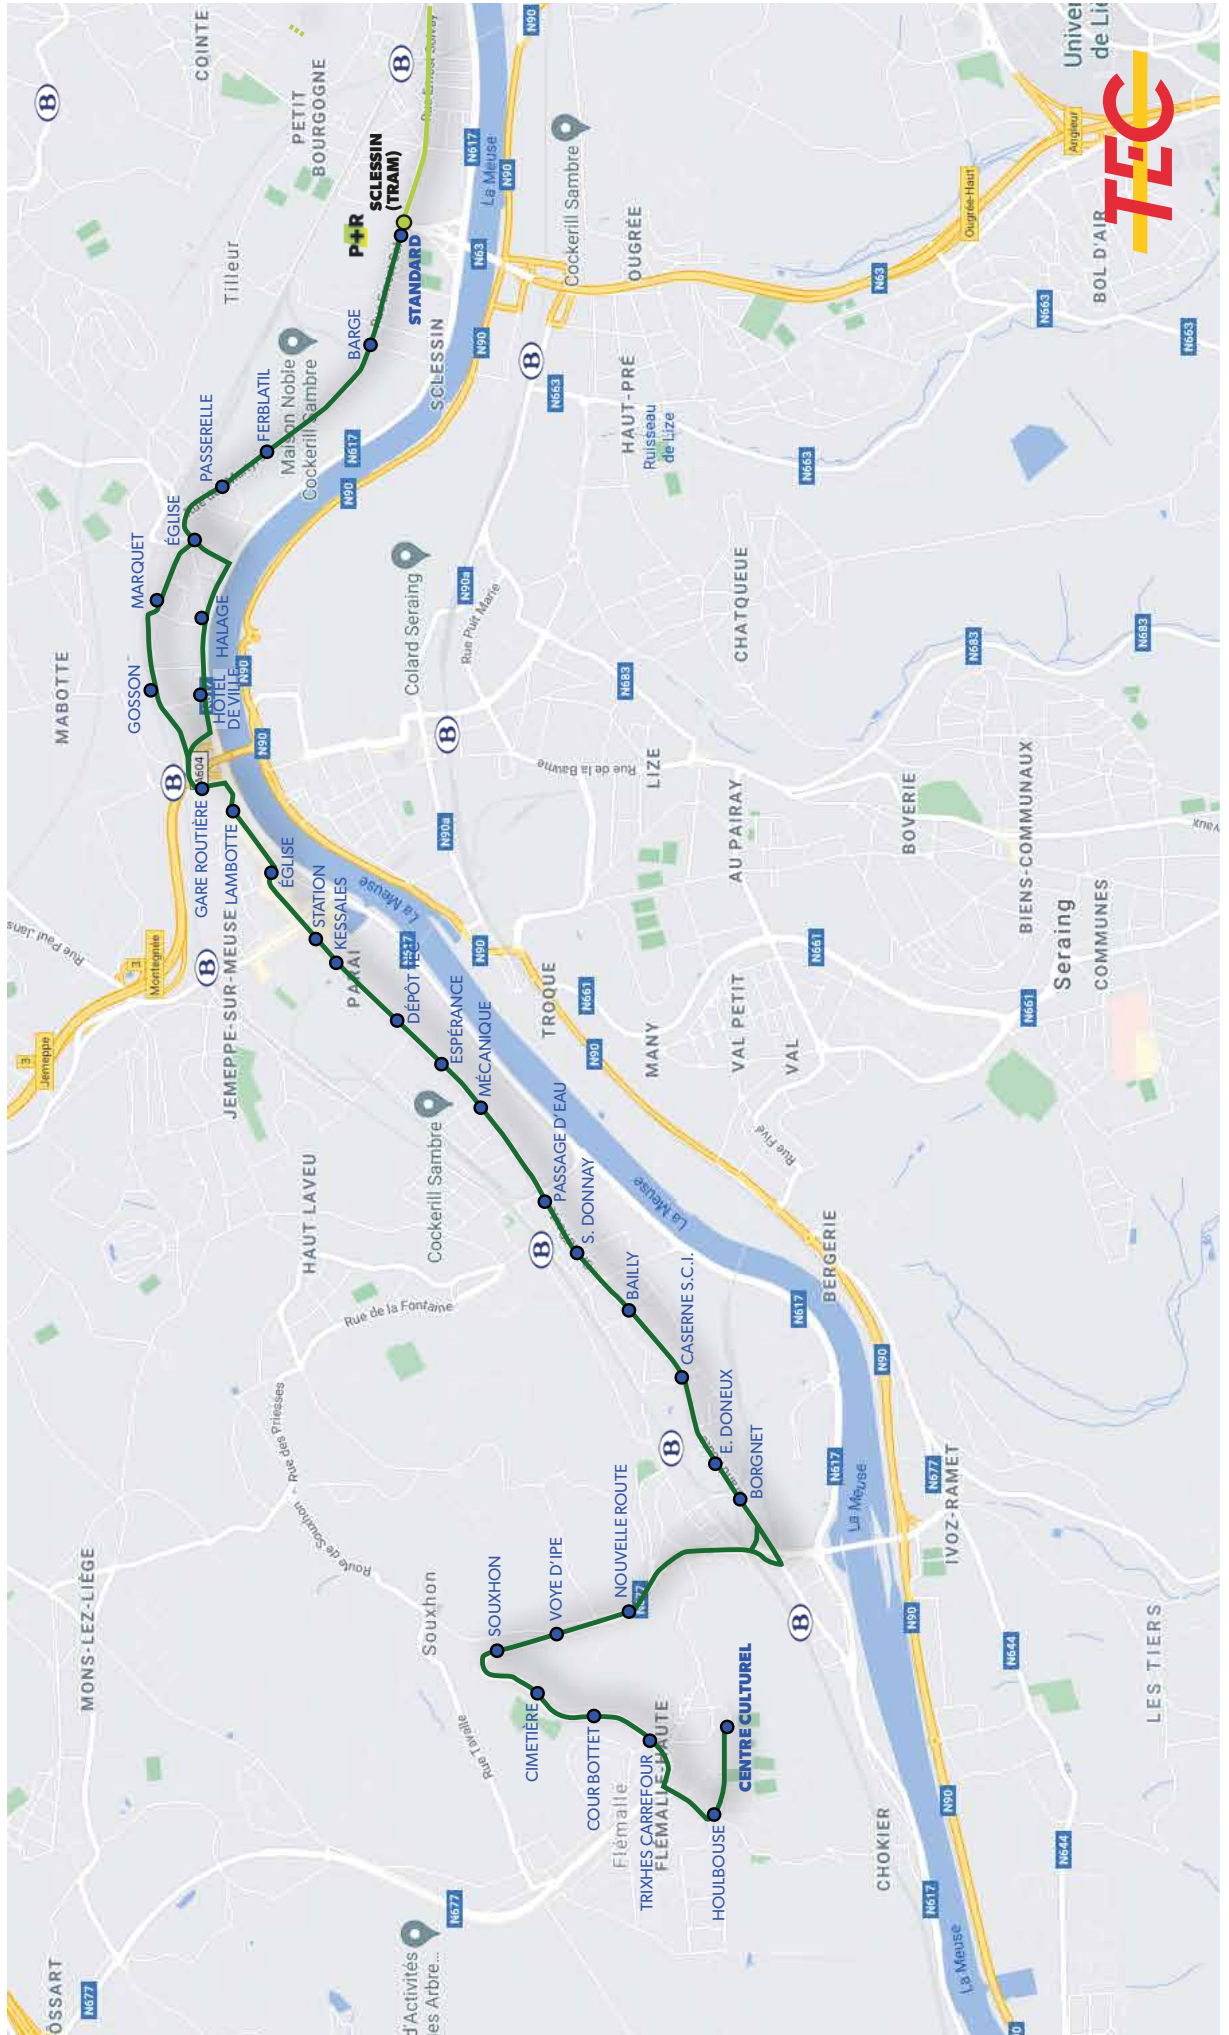

LA LIGNE 146 **NOUVELLE LIGNE**

Sclessin - Jemeppe - Les Trixhes (2025)

C'EST UNE LIGNE URBAINE

Elle fait partie du maillage de proximité du réseau.

Son but ? Connecter les quartiers et les desservir de manière fine, selon une fréquence et une amplitude adaptées aux besoins des écoles, des commerces, des hôpitaux...

DESCRIPTION DE LA LIGNE

Elle relie le pôle d'échange bus/tram du « Standard » au terminus « Centre culturel » de Flémalle.

La ligne 146 roule uniquement aux heures scolaires, reliant directement le plateau des Trixhes à la Gare Routière de Jemeppe, puis à Sclessin.

Durée du voyage :
entre 30' et 32' min
selon le moment de la journée

Dépôt :
Jemeppe

172

Type de véhicule :
majoritairement articulés

LA LIGNE 146 EN 2025

SCLESSIN - JEMEPPE - LES TRIXHES

(NOUVELLE LIGNE)

- TRACÉ**
- Tram
 - Nouvel itinéraire
- ARRÊTS**
- Existants
 - B Gare SNCB

Nouvelle Route

Voye d'Ipe

Souxhon

Cimetière

Cour Bottet

Trixhes Carrefour

R. Houlbouse

Centre Culturel