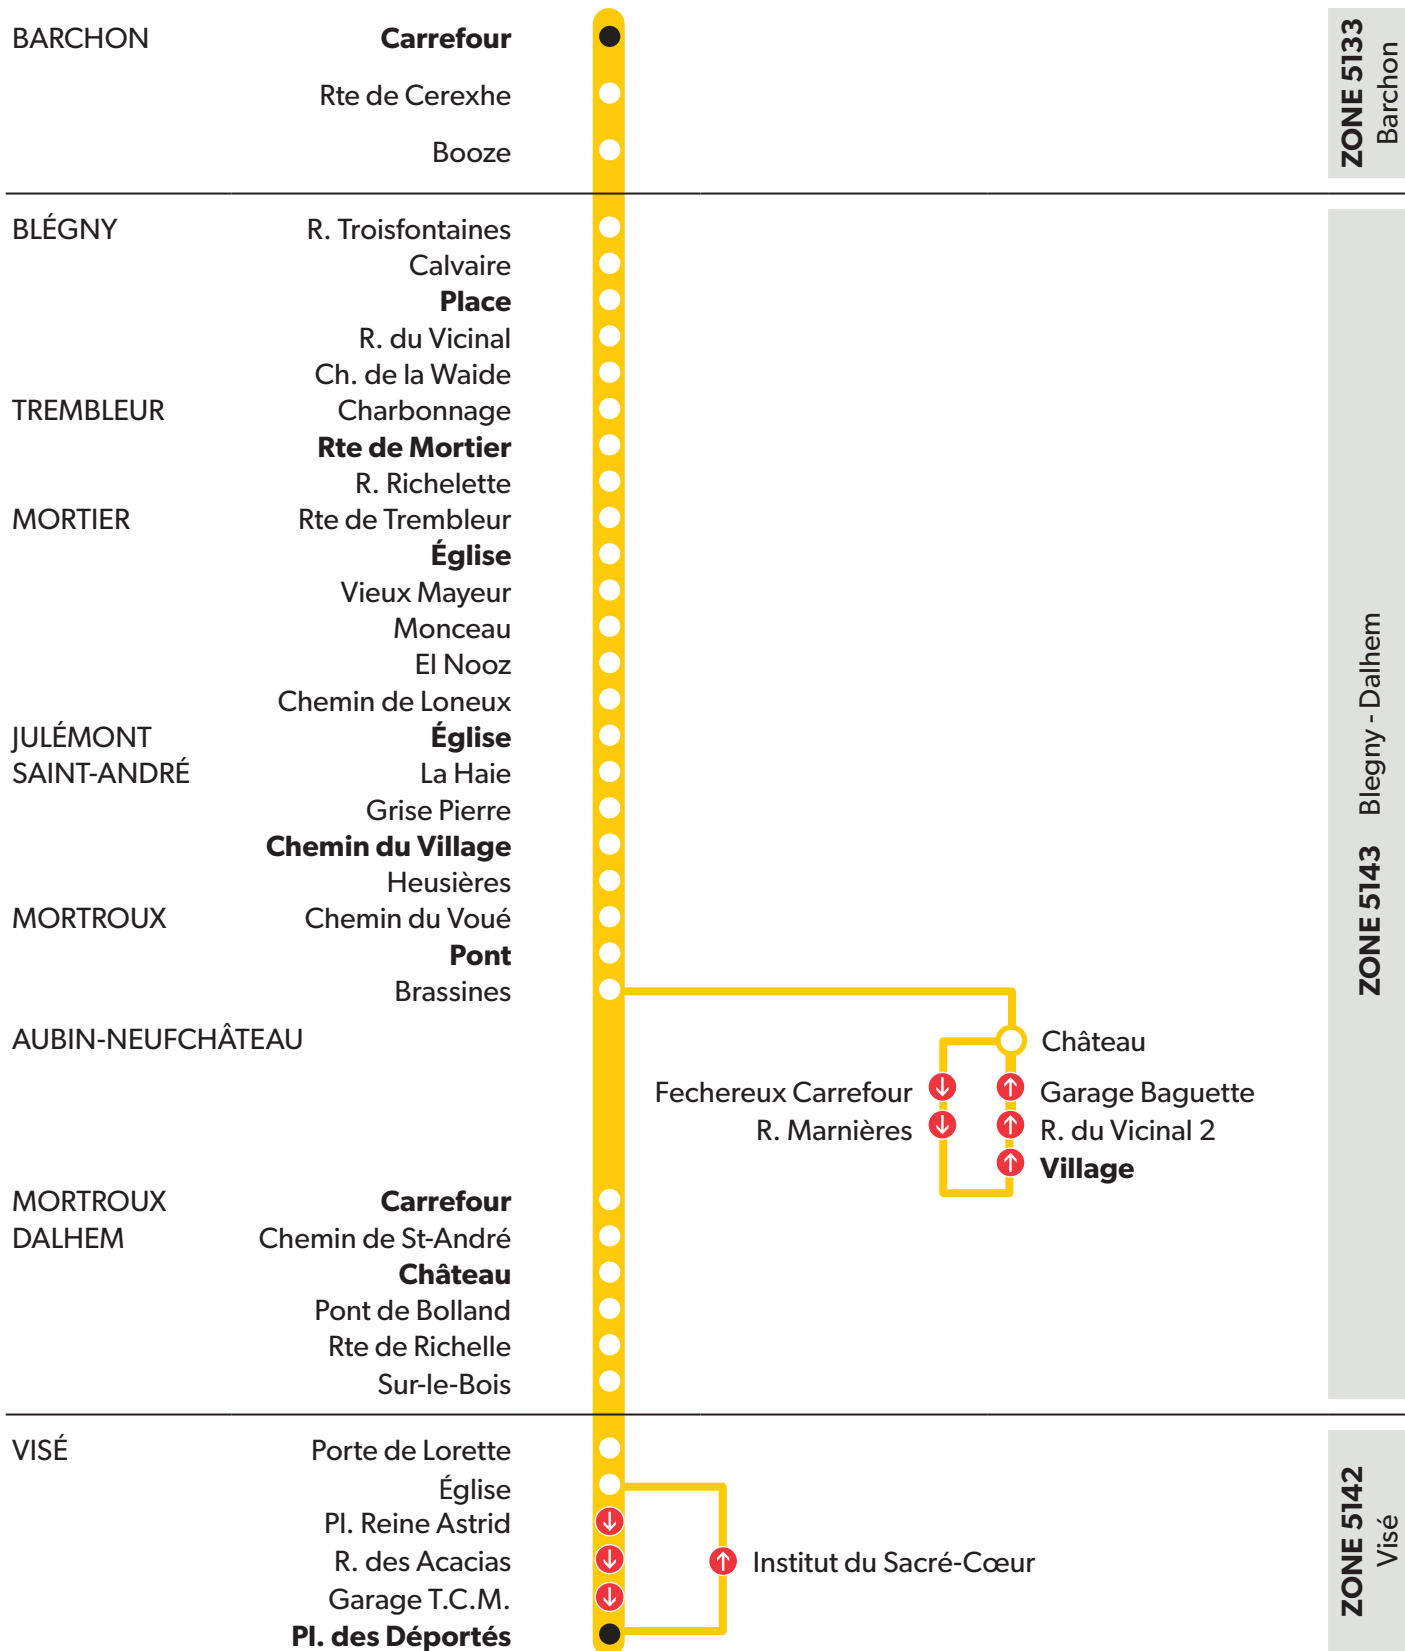

Arrêt en gras : arrêt de référence repris dans grilles horaires

● Départ ou arrivée de la ligne

➔ Arrêt desservi uniquement dans le sens indiqué

JOURS SCOLAIRES

DU LUNDI AU VENDREDI

DÉPART DE BARCHON

Notes

BARCHON Carrefour	7.18
BLEGNY Place	7.23
TREMBLEUR Route de Mortier	7.27
MORTIER Église	7.32
JULÉMONT Église	7.37
ST-ANDRÉ Chemin du Village	7.39
MORTROUX Pont	7.43
AUBIN-NEUFCHÂTEAU Village	7.50
MORTROUX Carrefour	7.54
DALHEM Château	7.58
VISÉ Place des Déportés	8.10

NE CIRCULE PAS LES JOURS NON SCOLAIRES, LES SAMEDIS, DIMANCHES ET JOURS FÉRIÉS