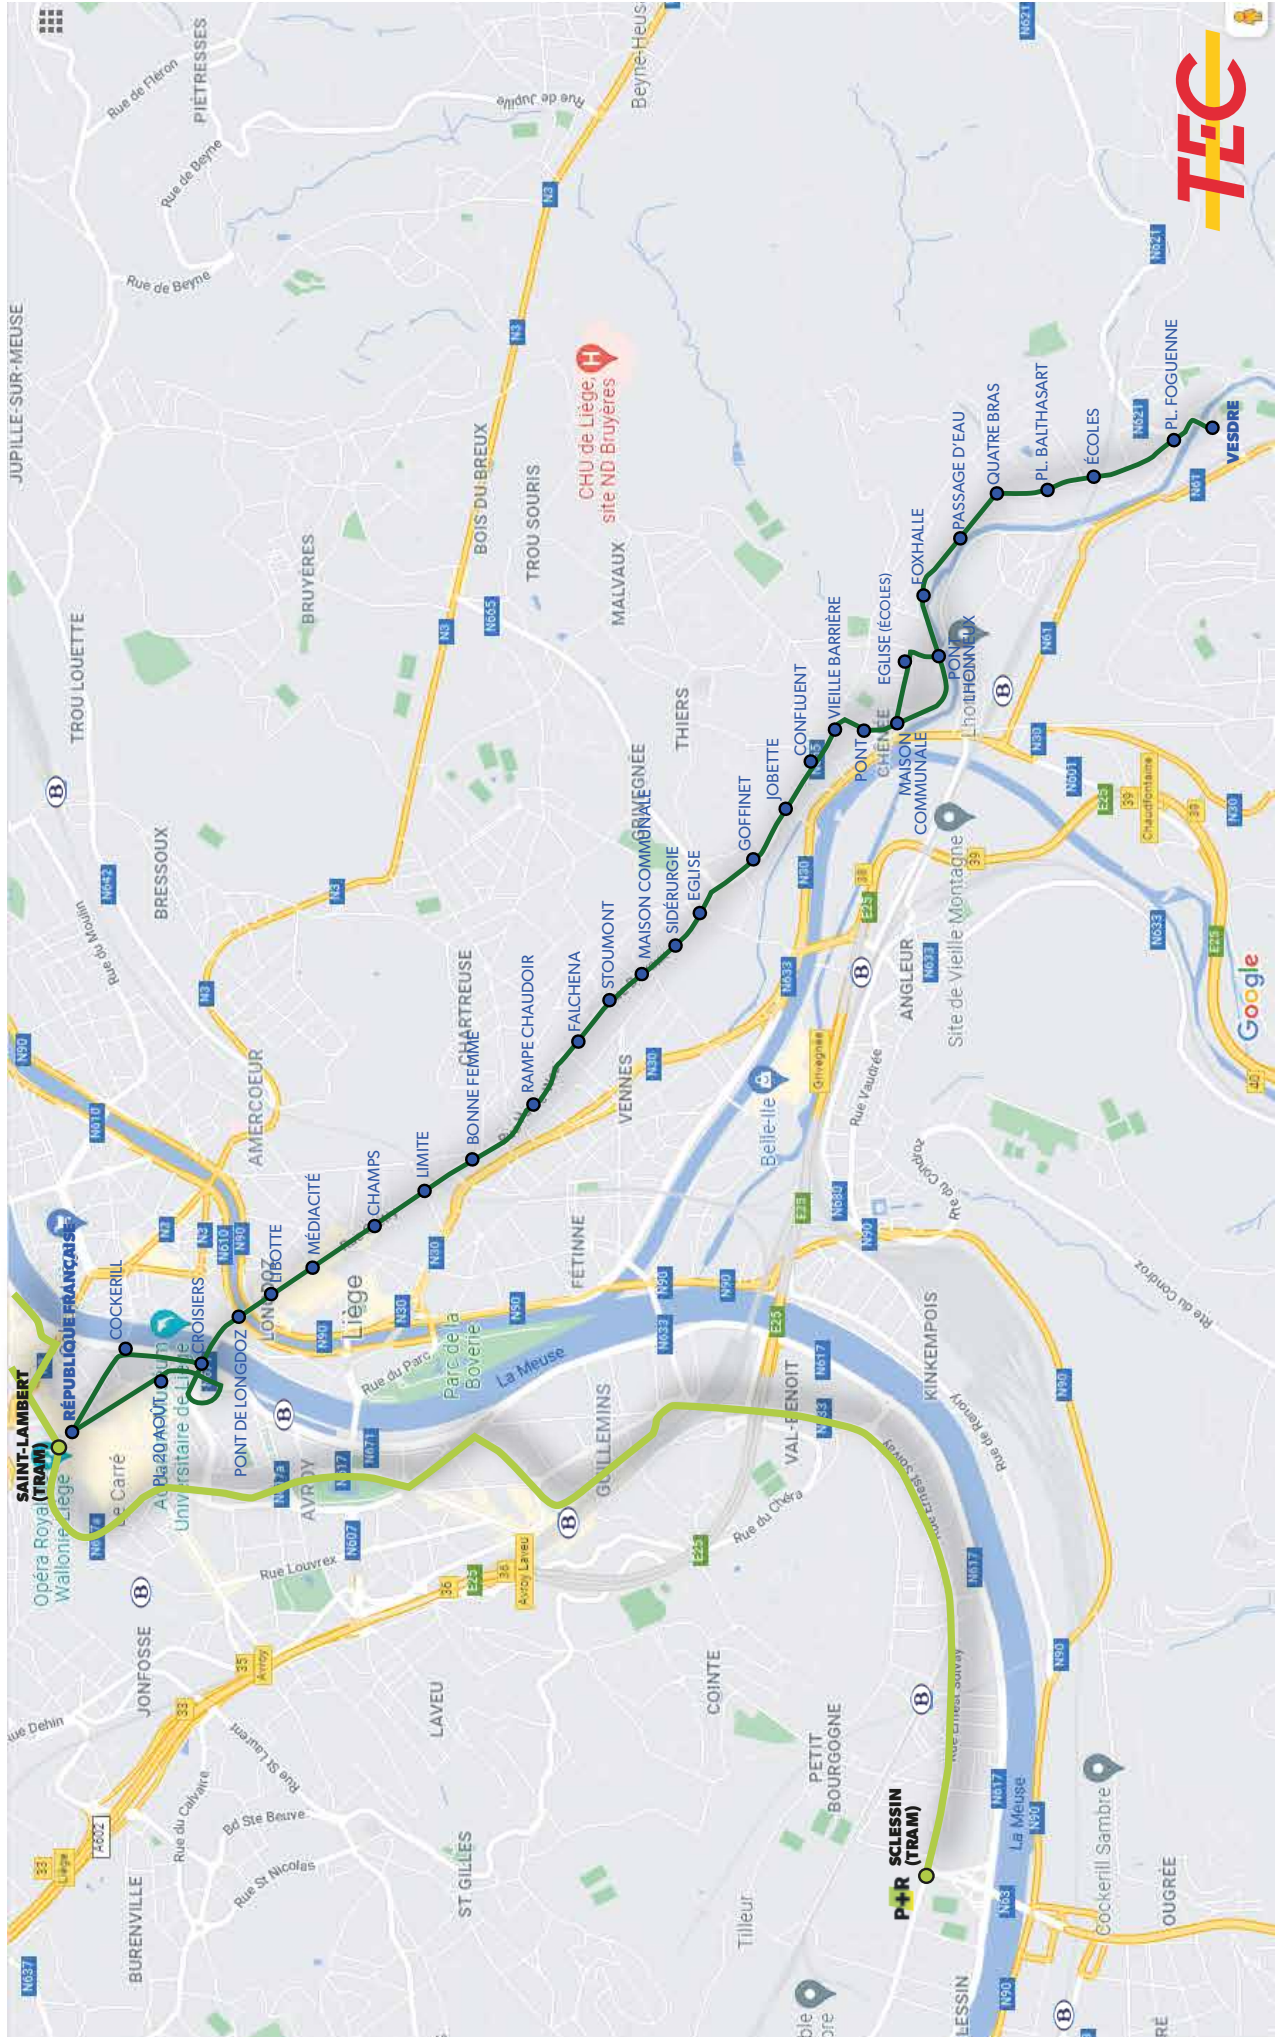

#### Dimanche et jours fériés

40'	35'			30'			35'	60'										
5h	6h	7h	8h	9h	10h	11h	12h	13h	14h	15h	16h	17h	18h	19h	20h	21h	22h	23h

**Durée du voyage :**  
entre 20' et 38' min  
selon le moment de la journée

## RÉPUBLIQUE FRANÇAISE - CHÊNÉE - VAUX

(NOUVEAU NUMÉRO : 17)

- TRACÉ**
- Tram
  - Nouvel itinéraire
- ARRÊTS**
- Existants
  - Gare SNCB

LIÈGE

**République Française**

Pl. du 20 Août

R. des Croisiers

Pont de Longdoz