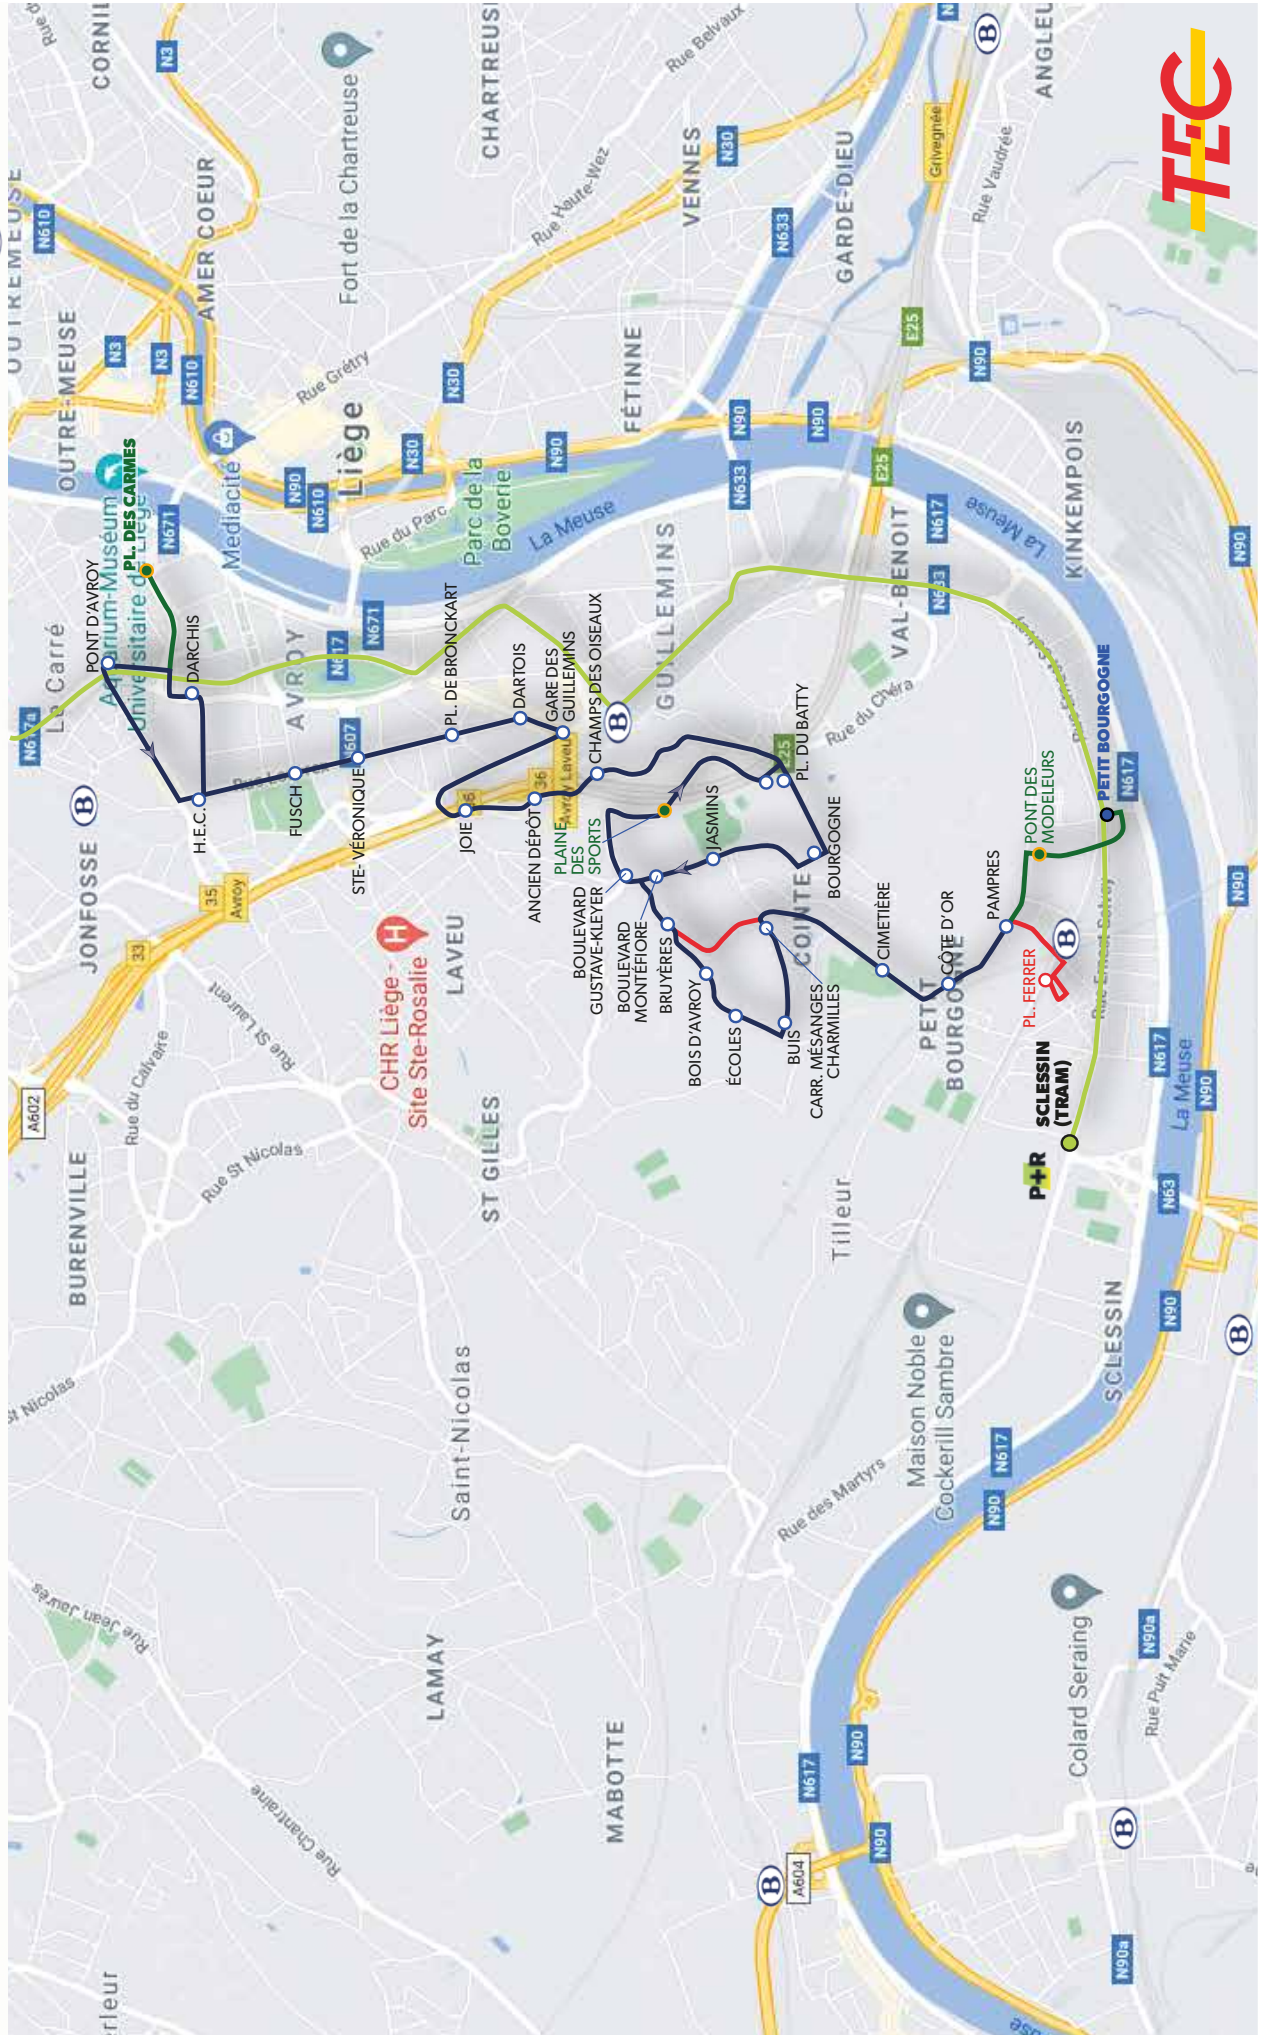

LA LIGNE 20 EN 2025

PLACE DES CARMES - GUILLEMINS - COINTE - SCLESSIN

(NUMÉRO INCHANGÉ)

TRACÉ

- Tram
- Itinéraire maintenu
- Nouvel itinéraire
- Itinéraire supprimé

ARRÊTS

- Déjà desservis
- Existants
- Nouveaux
- Supprimés
- Gare SNCB