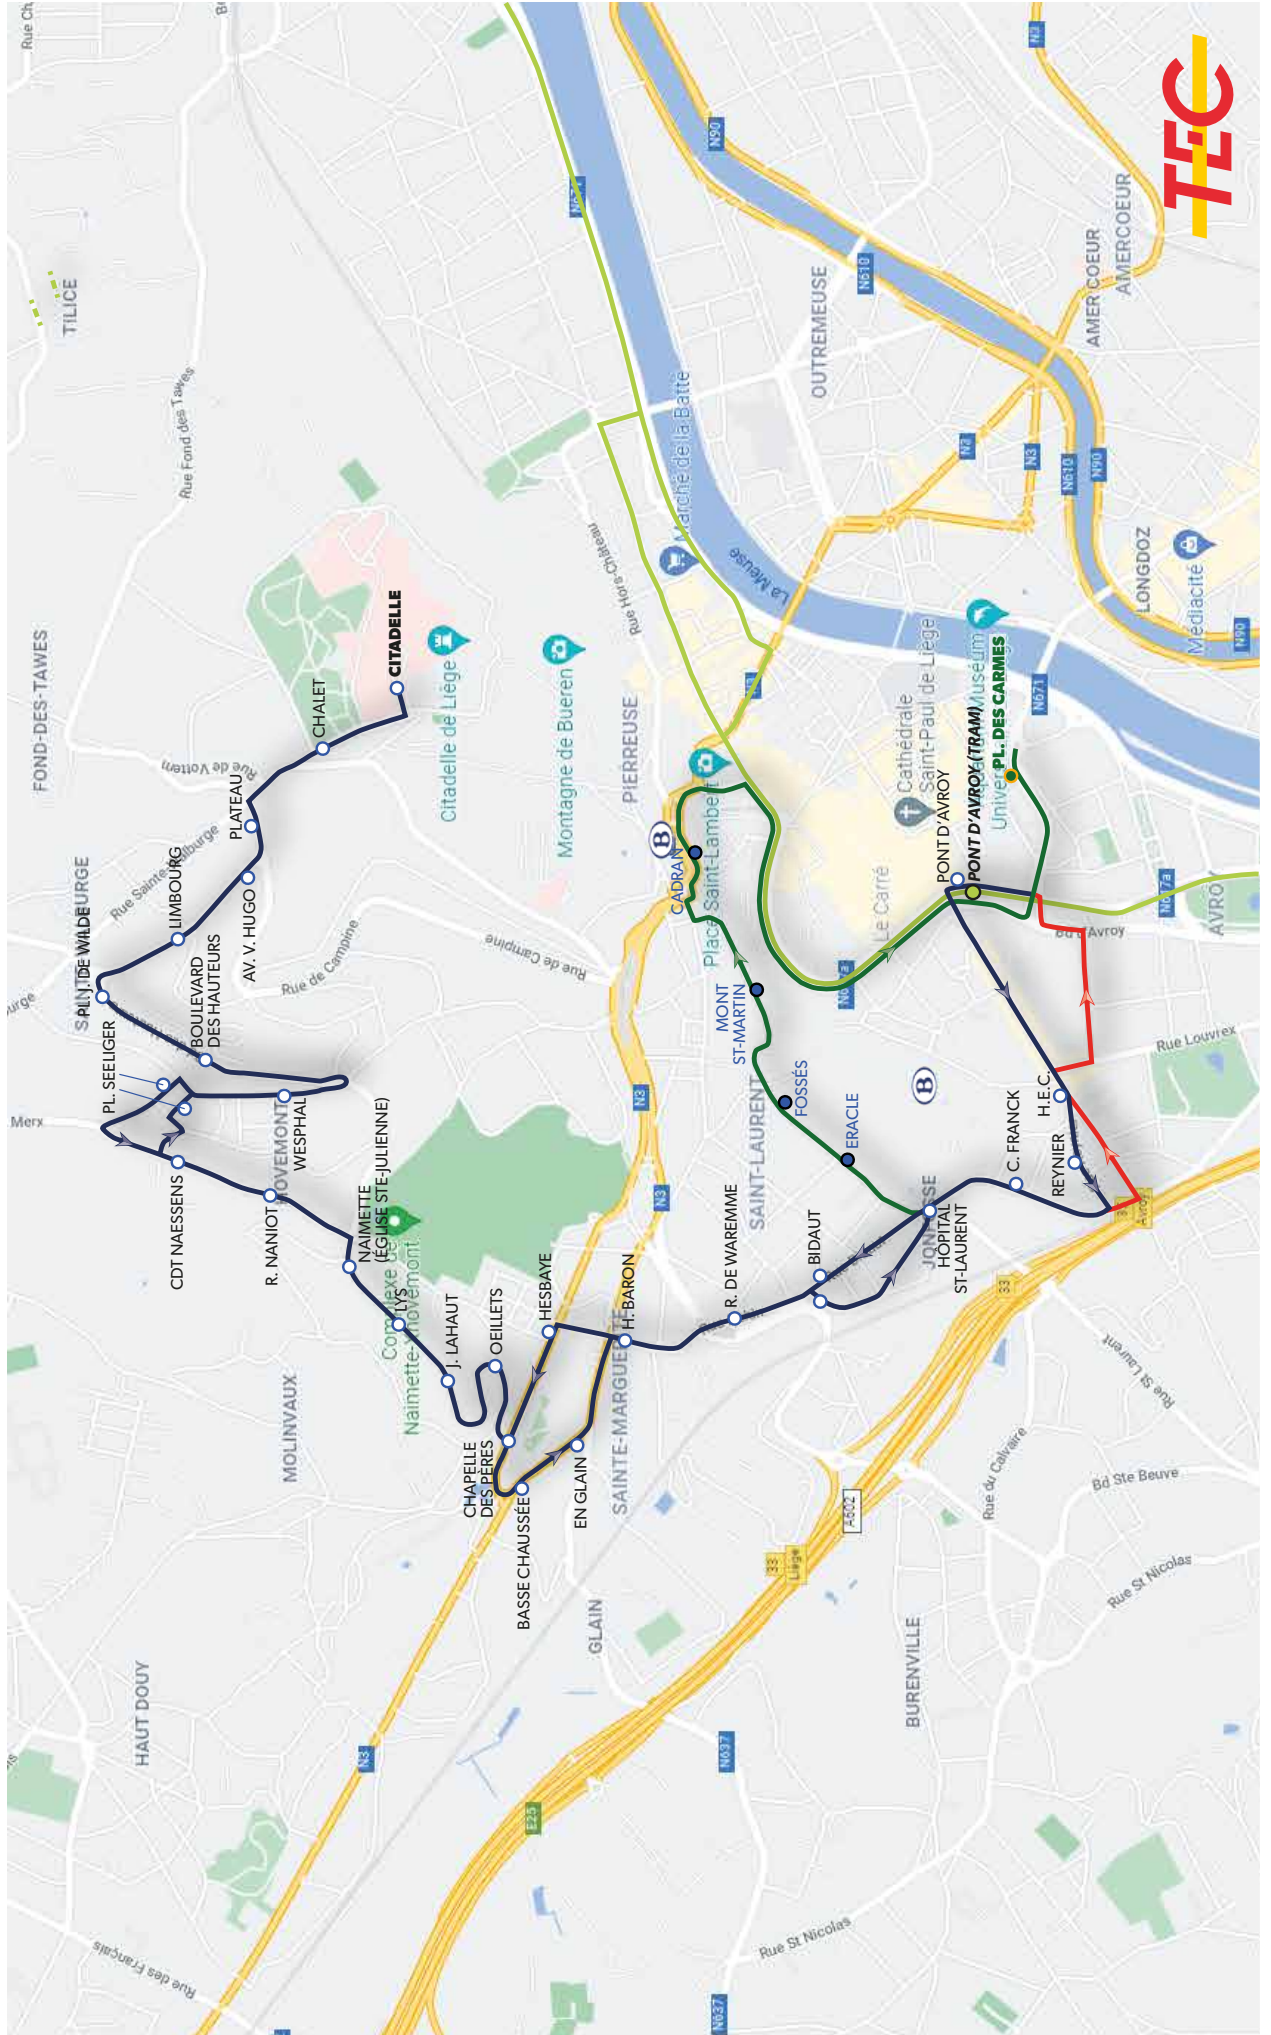

LA LIGNE 23 EN 2025

PLACE DES CARMES - STE-WALBURGE - CITADELLE

(NUMÉRO INCHANGÉ)

TRACÉ

- ▬ Tram
- ▬ Itinéraire maintenu
- ▬ Itinéraire supprimé
- ▬ Nouvel itinéraire

ARRÊTS

- Déjà desservis
- Existants
- Nouveaux
- Arrêts Tram
- B Gare SNCB