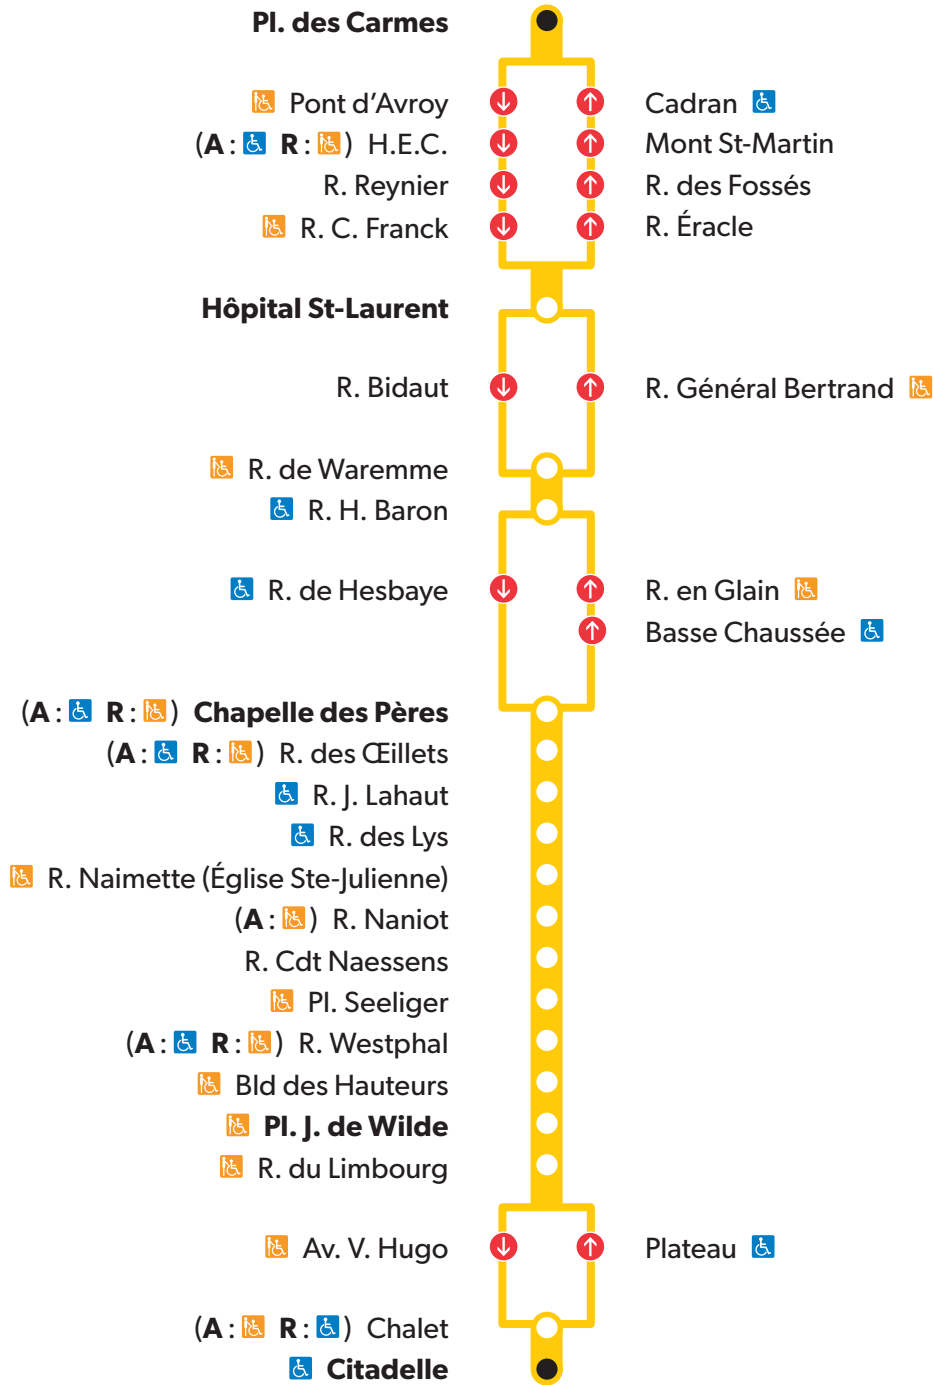

DESCRIPTION DE LA LIGNE

Elle relie le centre de Liège à Sainte-Walburge, en desservant entre autres : le Pont d'Avroy, Jonfosse, Saint-Laurent, Naimette Xhovémont, Sainte-Walburge et le CHR de la Citadelle.

Dimanche et jours fériés

45'	30'	40'	60'															
5h	6h	7h	8h	9h	10h	11h	12h	13h	14h	15h	16h	17h	18h	19h	20h	21h	22h	23h

Durée du voyage :
entre 20' et 36' min
selon le moment de la journée

Dépôt :
Robermont

54

Type de véhicule :
standards uniquement

LA LIGNE 23 EN 2025

PLACE DES CARMES - STE-WALBURGE - CITADELLE

(NUMÉRO INCHANGÉ)

TRACÉ

- ▬ Tram
- ▬ Itinéraire maintenu
- ▬ Itinéraire supprimé
- ▬ Nouvel itinéraire

ARRÊTS

- Déjà desservis
- Existants
- Nouveaux
- Arrêts Tram
- B Gare SNCB

LIÈGE

ZONE 5810 Liège-Centre

Arrêt en gras : arrêt de référence repris dans grilles horaires

● Départ ou arrivée de la ligne

➔ Arrêt desservi uniquement dans le sens indiqué