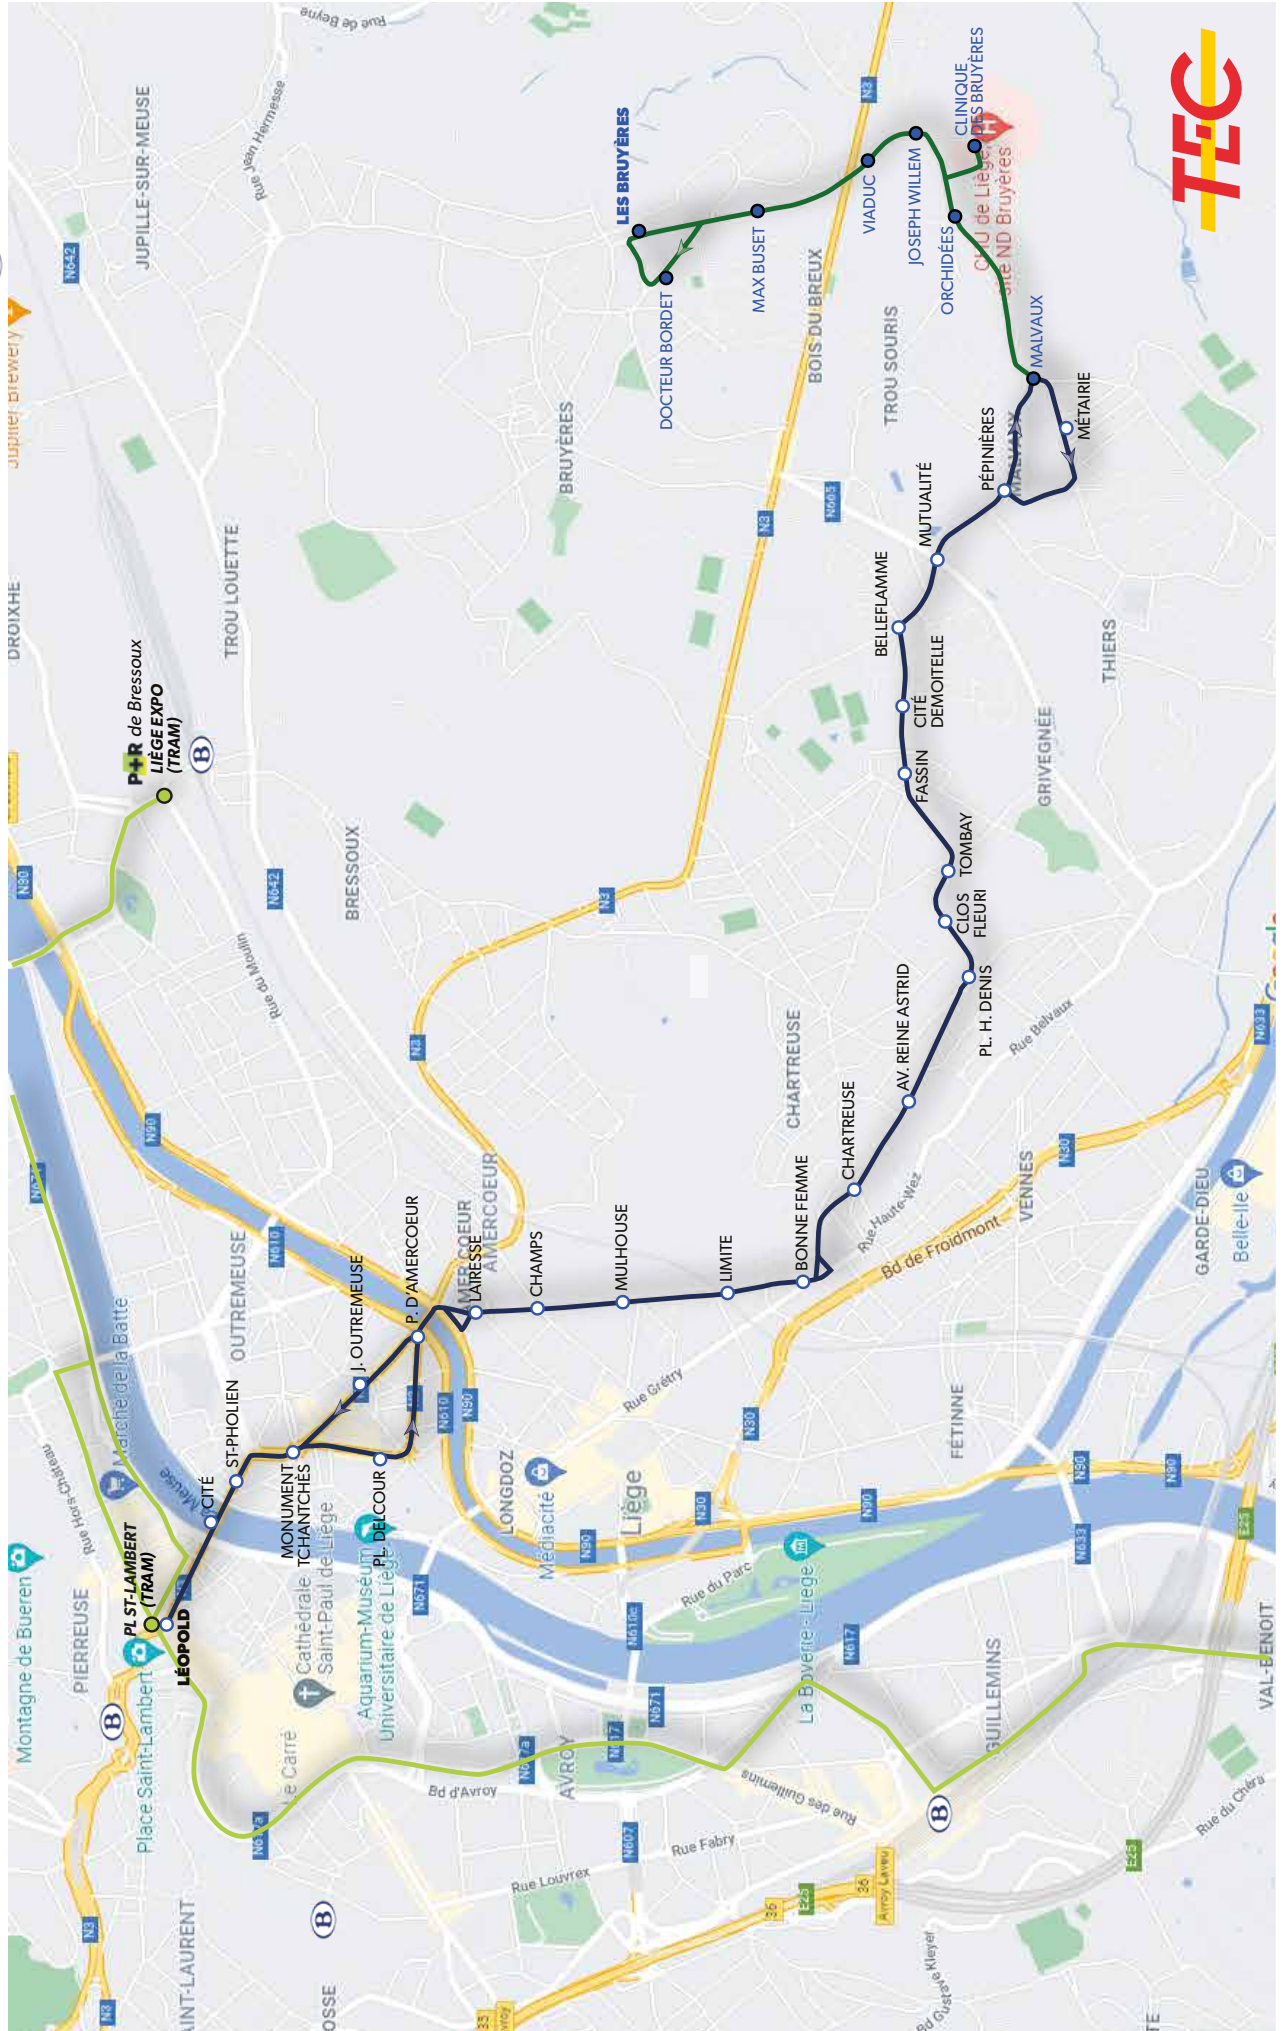

Elle dessert la gare Liège Saint-Lambert et se connecte au tram à la station « Place Saint-Lambert ».

### Dimanche et jours fériés

40'	60'																
6h	7h	8h	9h	10h	11h	12h	13h	14h	15h	16h	17h	18h	19h	20h	21h	22h	23h

**Durée du voyage :**  
entre 22' et 35' min  
selon le moment de la journée

**Dépôt :**  
Robermont

## LÉOPOLD - GRIVEGNÉE - MALVAUX - LES BRUYÈRES

(NOUVEAU NUMÉRO : 24)

- TRACÉ**
- Tram
  - Itinéraire maintenu
  - Nouvel itinéraire
- ARRÊTS**
- Déjà desservis
  - Existants
  - Arrêts Tram
  - Gare SNCB