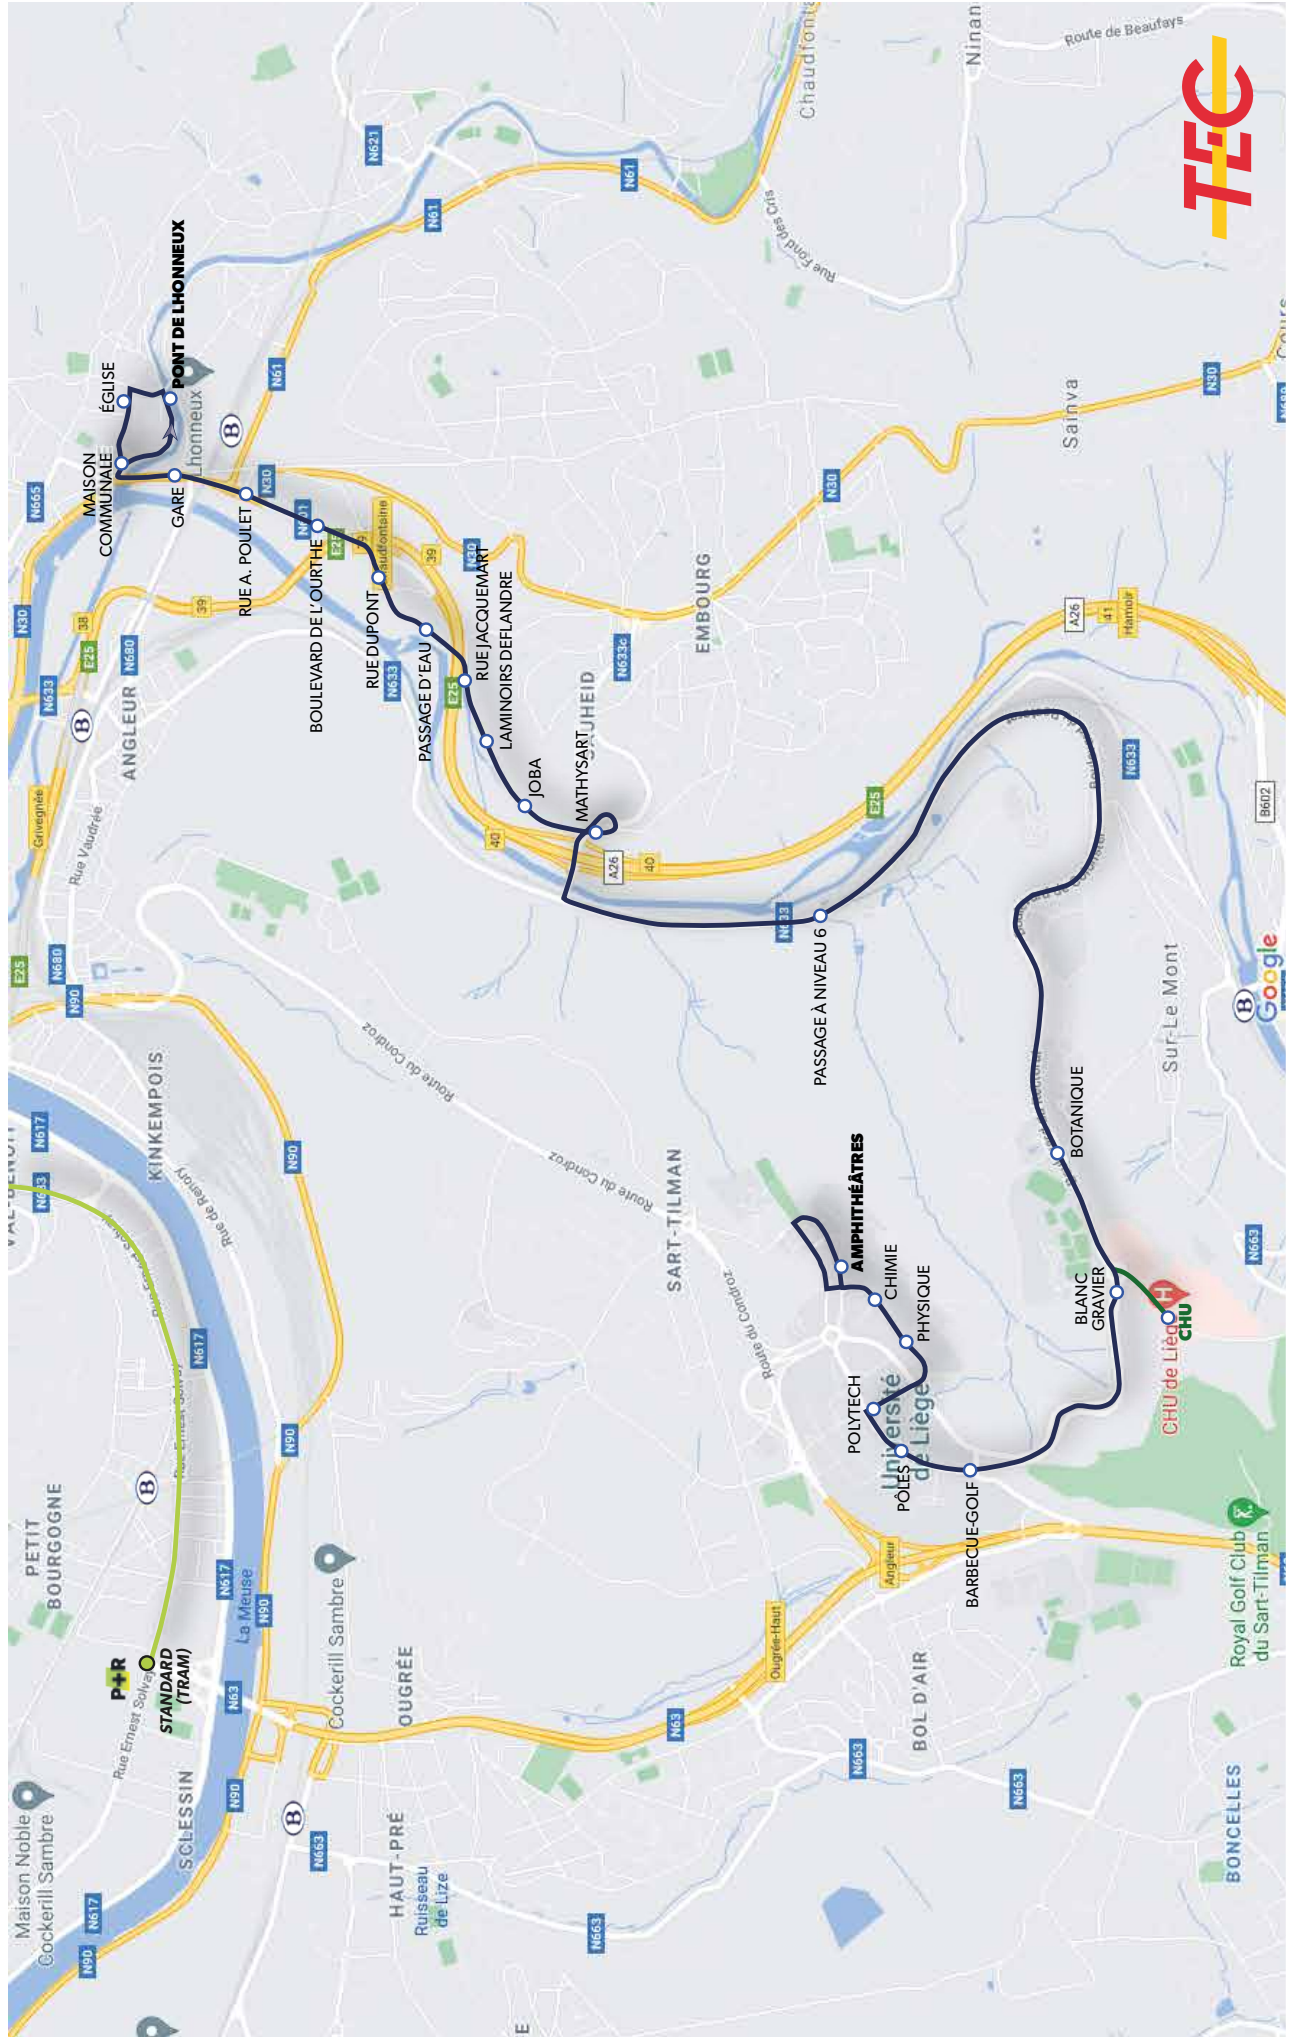

DESCRIPTION DE LA LIGNE

Elle relie Chênée au Sart-Tilman, en desservant entre autres :

le quartier de Sauheid, Colonster, le CHU, le Blanc Gravier et les Amphithéâtres de l'ULiège.

Elle dessert la gare de Chênée.

Lundi au vendredi en vacances scolaires

Samedi

Dimanche et jours fériés

Durée du voyage :
entre 18' et 32' min
selon le moment de la journée
et les variantes d'itinéraire

Dépôt :
Robermont

176

Type de véhicule :
majoritairement standards

LA LIGNE 158 EN 2025

CHÊNÉE - SAUHEID - BOTANIQUE - CHU - SART-TILMAN

(NOUVEAU NUMÉRO : 25)

- TRACÉ**
- Tram
 - Itinéraire maintenu
 - Nouvel itinéraire
- ARRÊTS**
- Desservis
 - Arrêts Tram
 - Gare SNCB

R. Dupont

Passage d'Eau

Rue Jacquemart

Laminoirs Deflandre

Joba

Chemin des Belles Forts

Mathysart

Passage à Niveau 6