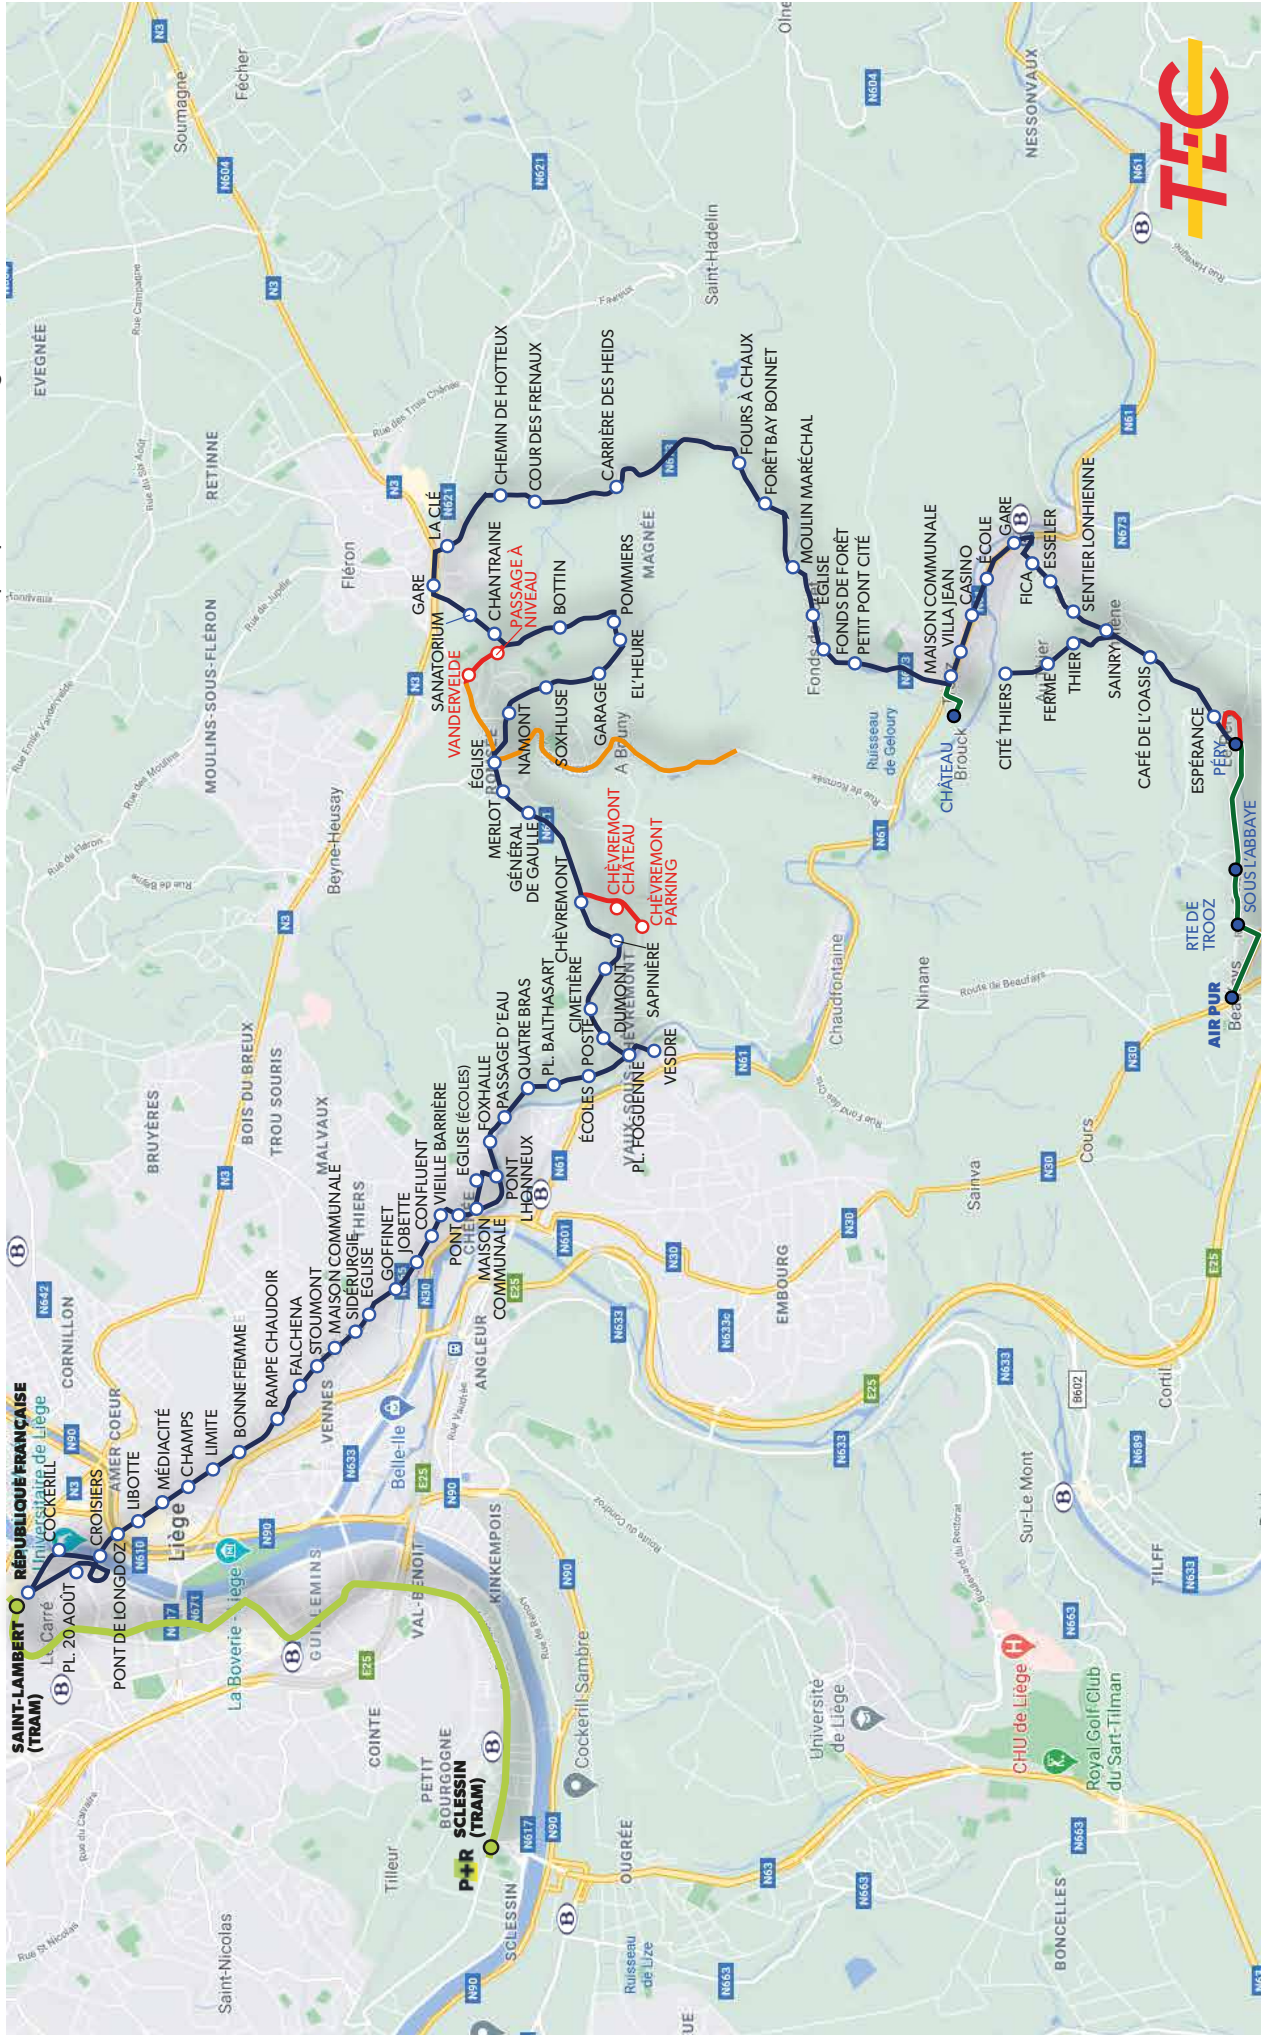

DESCRIPTION DE LA LIGNE

Elle relie Liège à Beaufays, en desservant entre autres :

le centre de Liège, la Médiacité, le quartier de Grivegnée Bas, les centres de Chênée et de Vaux-sous-Chèvremont, Romsée, le centre de Fléron, Prayon, Trooz, le quartier du Péry et Beaufays.

Elle dessert la gare de Trooz.

PRINCIPALES MODIFICATIONS

- suppression de la desserte de la Basilique de Chèvremont
- suppression de la desserte de la « Fontaine d'Amour », désormais assurée par la ligne 28
- reprise d'une partie de la desserte de Romsée par la ligne 29
- suppression de la desserte de la rue Chantraîne
- prolongation de la ligne jusqu'à Beaufays
- en attendant la mise en place de la ligne BUSWAY 1, la ligne 33 est renforcée, sur son tronçon « République Française - Vaux-sous-Chèvremont » par une nouvelle ligne : la future ligne 17, version courte de la ligne 33
- création de voyages courts entre Beaufays et Trooz aux heures creuses.

Dépôt :
Robermont

78

Type de véhicule :
standards uniquement

LA LIGNE 33 EN 2025

RÉPUBLIQUE FRANÇAISE - VAUX - FLÉRON - TROOZ - BEAUFAYS

(NOUVEAU NUMÉRO : 27)

TRACÉ

-  Tram
-  Itinéraire maintenu
-  Nouvel itinéraire
-  Itinéraire supprimé
-  Itinéraire repris par des autres lignes (28 et 29)

ARRÊTS

-  Déjà desservis
-  Existants
-  Supprimés
-  Gare SNCB

LIÈGE

République Française

Pl. du 20 Août

R. des Croisiers

Pont de Longdoz

R. Libotte