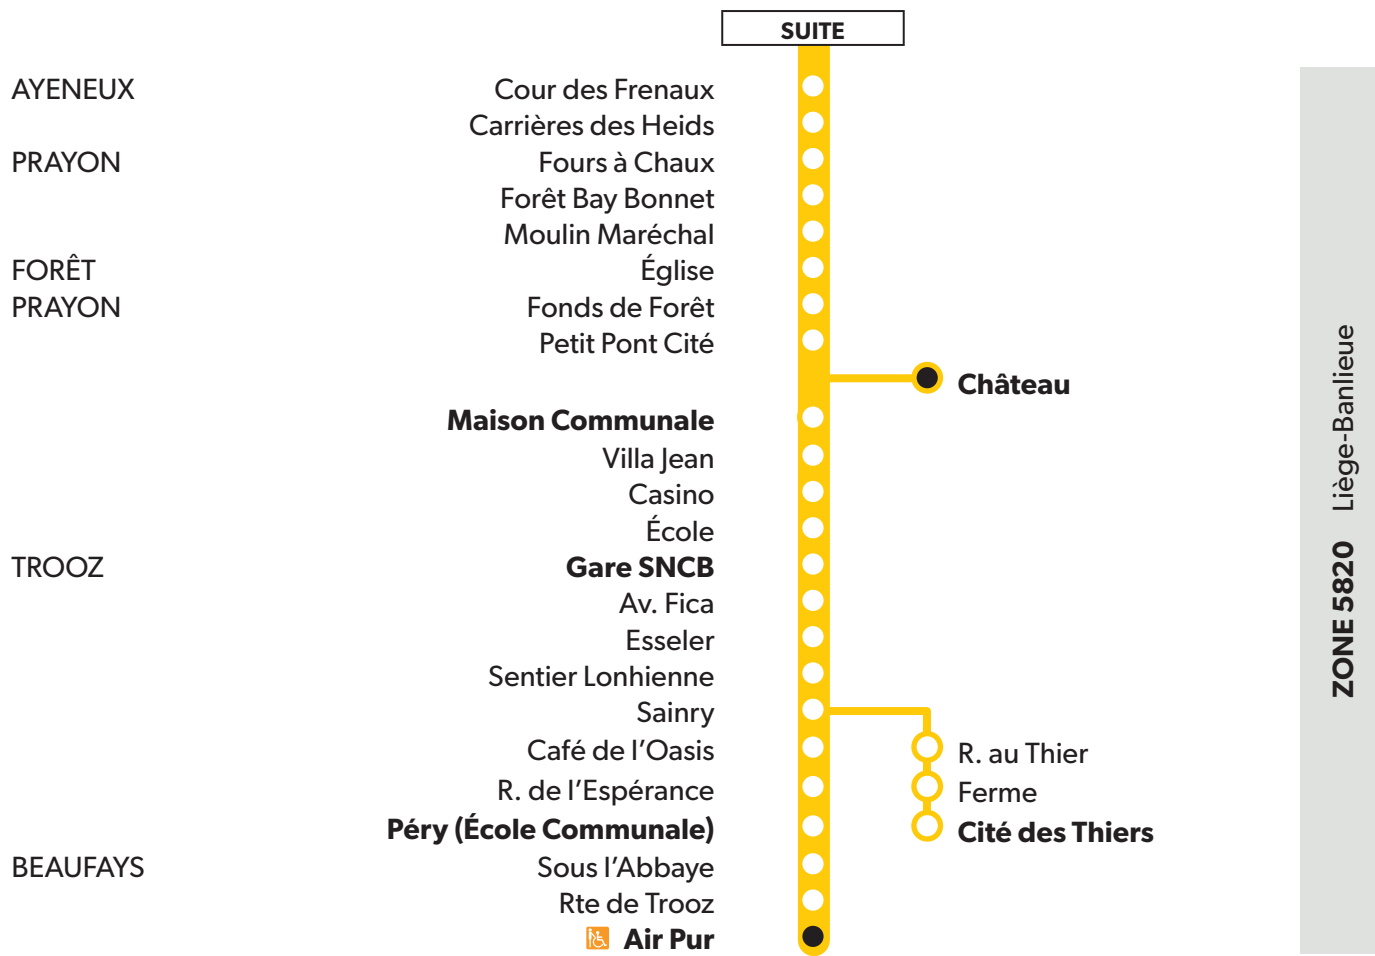

Arrêt en gras : arrêt de référence repris dans grilles horaires

● Départ ou arrivée de la ligne

➔ Arrêt desservi uniquement dans le sens indiqué

L'arrêt est conforme, la personne peut accéder seule au compartiment voyageurs.

L'arrêt est praticable, la personne doit être aidée pour accéder au compartiment voyageurs.

A: Aller R: Retour