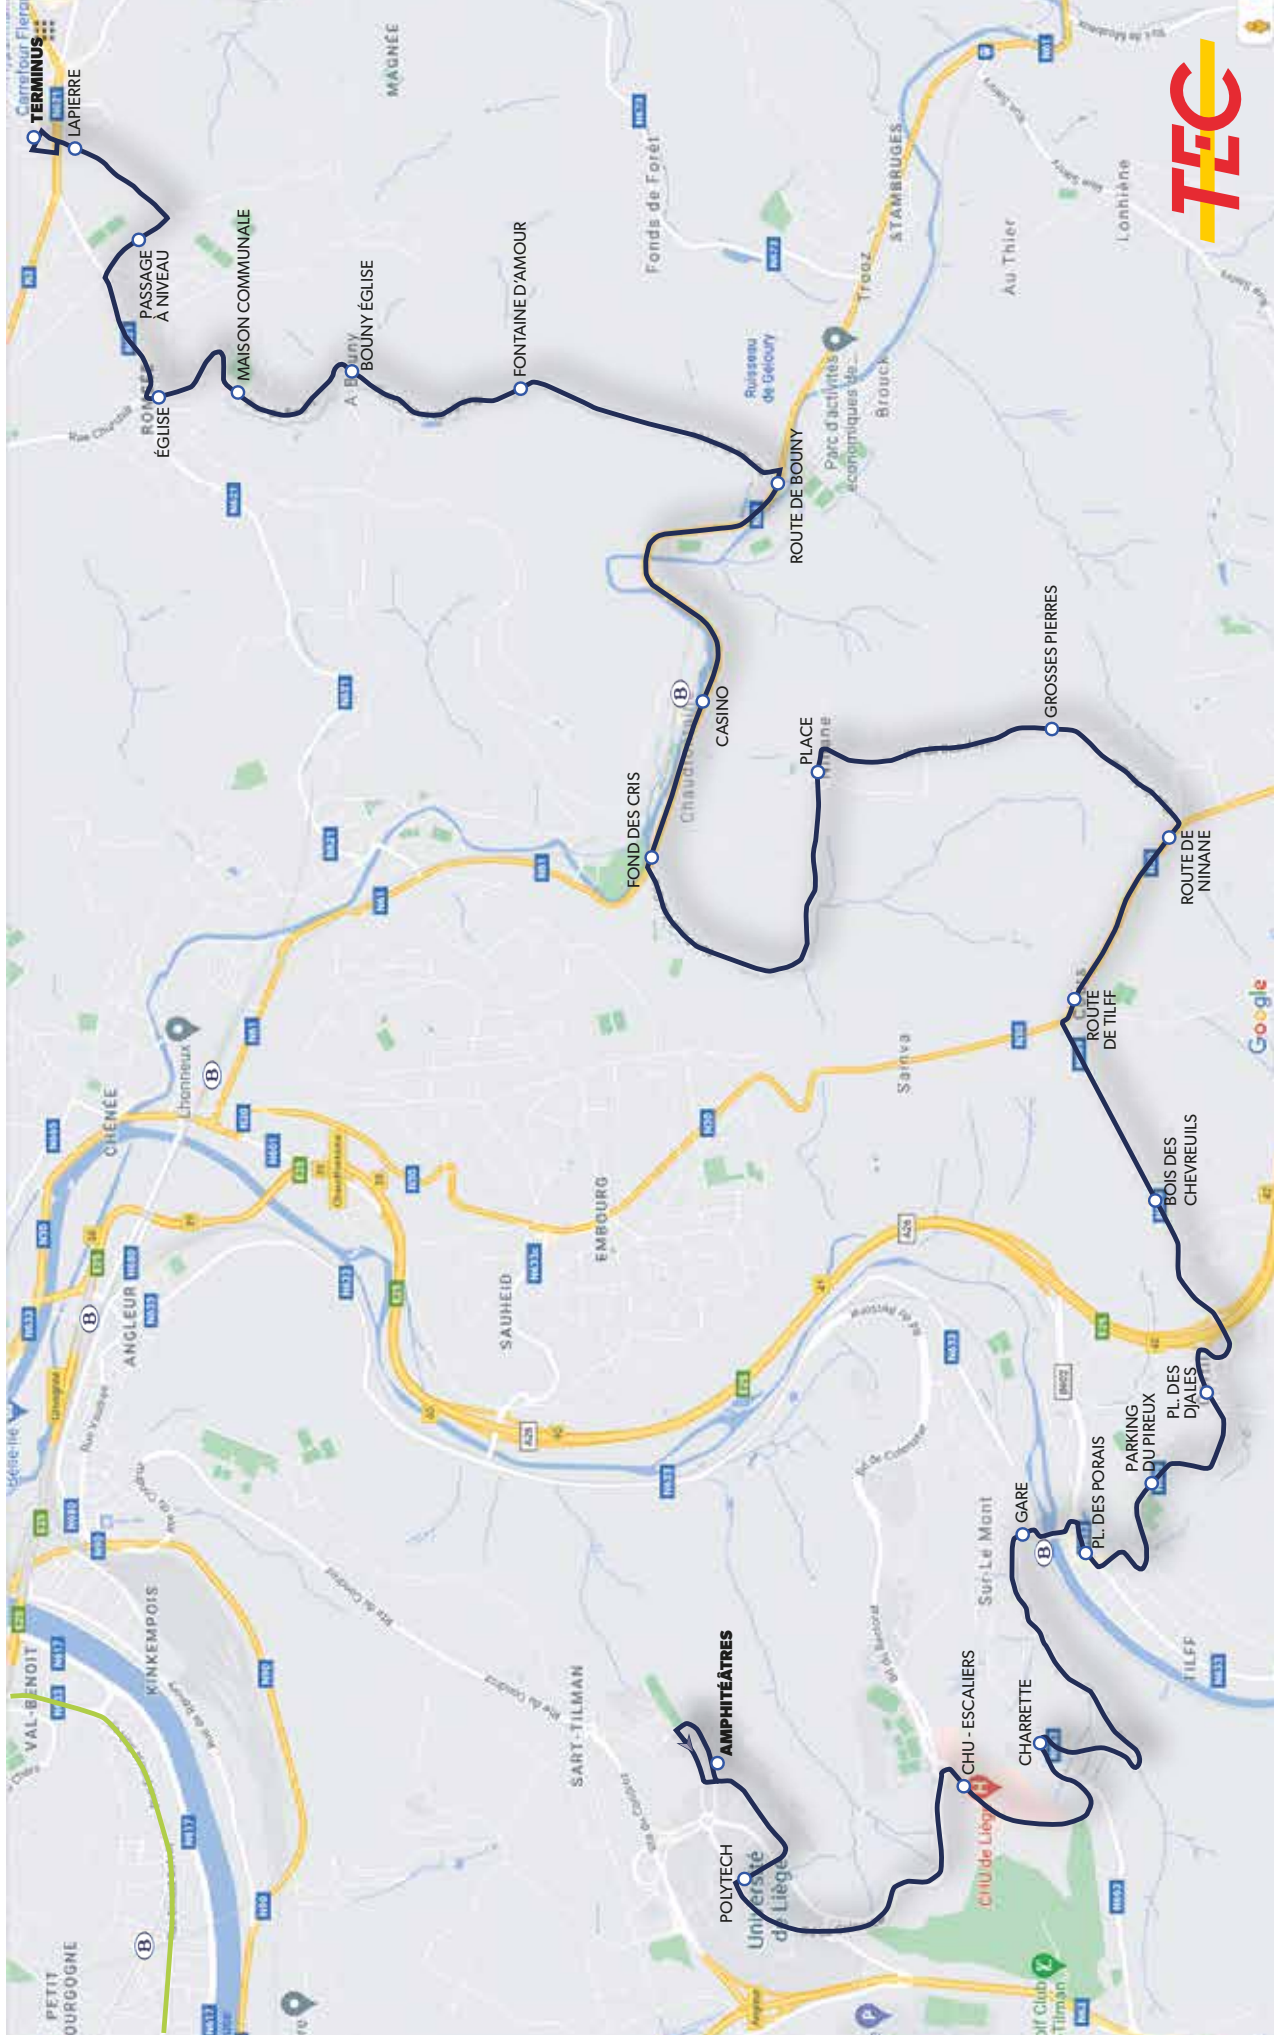

DESCRIPTION DE LA LIGNE

Elle relie Fléron au Sart-Tilman, en desservant entre autres :

les différents quartiers de Fléron (Romsée, le Bouny), le centre de Chaudfontaine et de Ninane, Beaufays, le centre de Tilff, le CHU de Liège et les Amphithéâtres de l'ULiège.

Lundi au vendredi en vacances scolaires

Samedi

Dimanche et jours fériés

Durée du voyage :
entre 26' et 51' min
selon le moment de la journée
et les variantes d'itinéraire

Dépôt :
Robermont

68

Type de véhicule :
standards uniquement

LA LIGNE 28 EN 2025

FLÉRON - CHAUDFONTAINE - BEAUFAYS - TILFF - SART-TILMAN

(NUMÉRO INCHANGÉ)

- TRACÉ**
- Tram
 - Itinéraire
- ARRÊTS**
- Arrêts
 - Gare SNCB

FLÉRON	Terminus
	R. Lapierre
	R. Chantraine
ROMSÉE	Église
	Maison Communale
	Bouny Église
	(R :) Fontaine d'Amour
CHAUDFONTAINE	Rte de Bouny
	(R :) Casino
	(A :) Fond des Cris
NINANE	(A :) Place
BEAUFAYS	Grosses Pierres
	Rte de Ninane
	Rte de Tilff
TILFF	Bois des Chevreuils
	Pl. des Djales
	Parking du Pireux
	Pl. des Porais
	Gare
SART-TILMAN	R. de la Charette
	CHU Escaliers
	Polytech
	Amphithéâtres

DIMANCHE ET JOURS FÉRIÉS

DÉPARTS DE FLÉRON

Notes

FLÉRON Terminus	7.04	9.04	11.04	13.04	15.04	17.04
FLÉRON Rue Lapierre	7.05	9.05	11.05	13.05	15.05	17.05
ROMSÉE Église	7.09	9.09	11.09	13.09	15.09	17.09
CHAUDFONTAINE Casino	7.18	9.18	11.18	13.18	15.18	17.18
NINANE Place	7.23	9.23	11.23	13.23	15.23	17.23
BEAUFAYS Route de Ninane	7.28	9.28	11.28	13.28	15.28	17.28
TILFF Place des Porais	7.36	9.36	11.36	13.36	15.36	17.36
SART-TILMAN CHU - Escaliers	7.44	9.44	11.44	13.44	15.44	17.44
SART-TILMAN Amphithéâtres	7.48	9.48	11.48	13.48	15.48	17.48