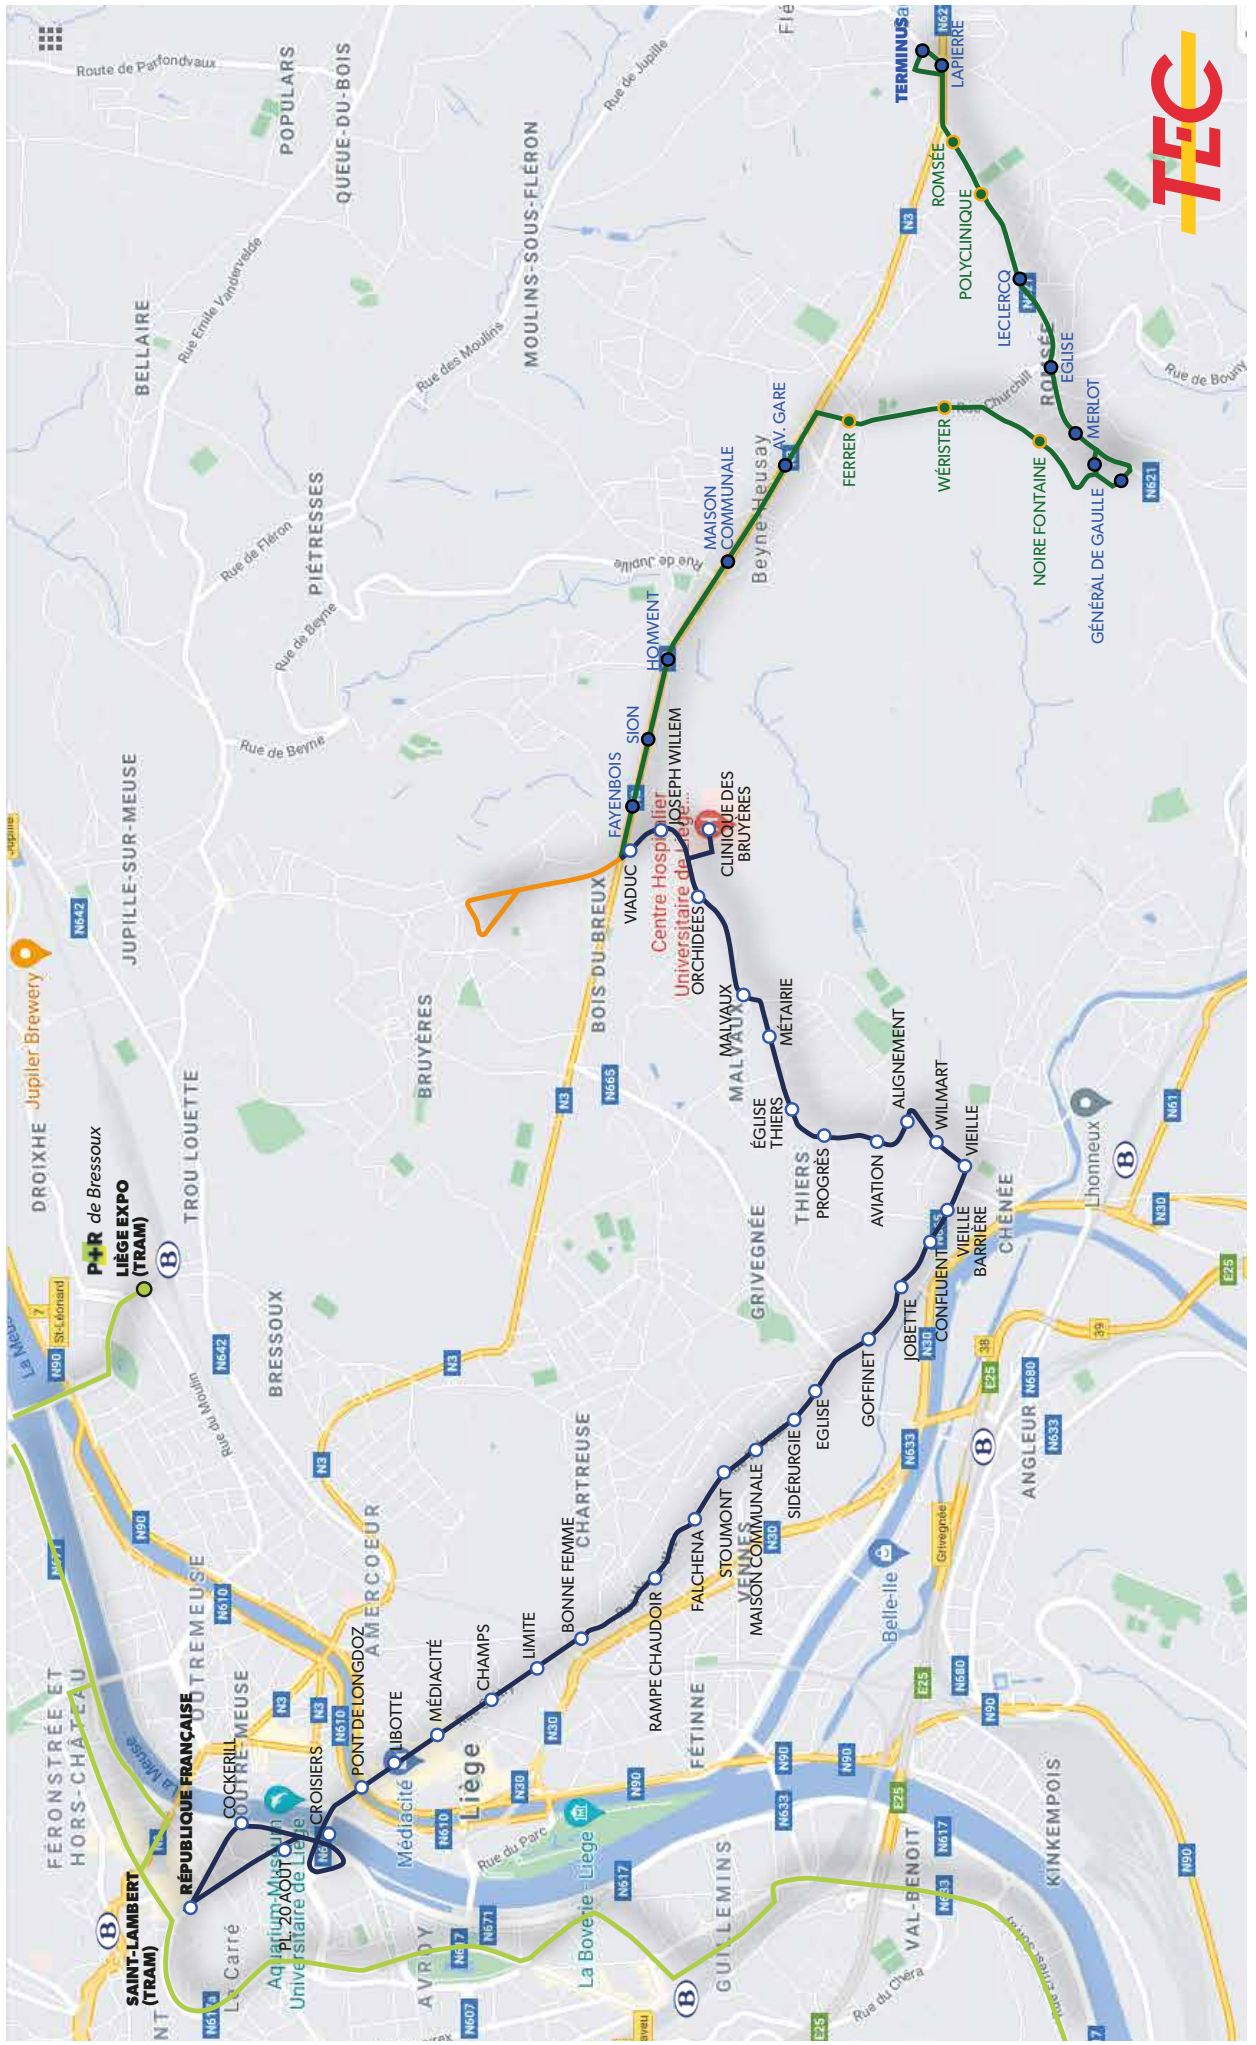

LA LIGNE 29 EN 2025

RÉPUBLIQUE FRANÇAISE - CHÊNÉE - LES BRUYÈRES - FLÉRON

(NUMÉRO INCHANGÉ)

1. **TRACÉ**
2. Tram
   - Itinéraire maintenu
   - Nouvel itinéraire
   - Itinéraire repris par une autre ligne (13>24)

1. **ARRÊTS**
2. Déjà desservis
   - Existants
   - Nouveaux
   - Gare SNCB