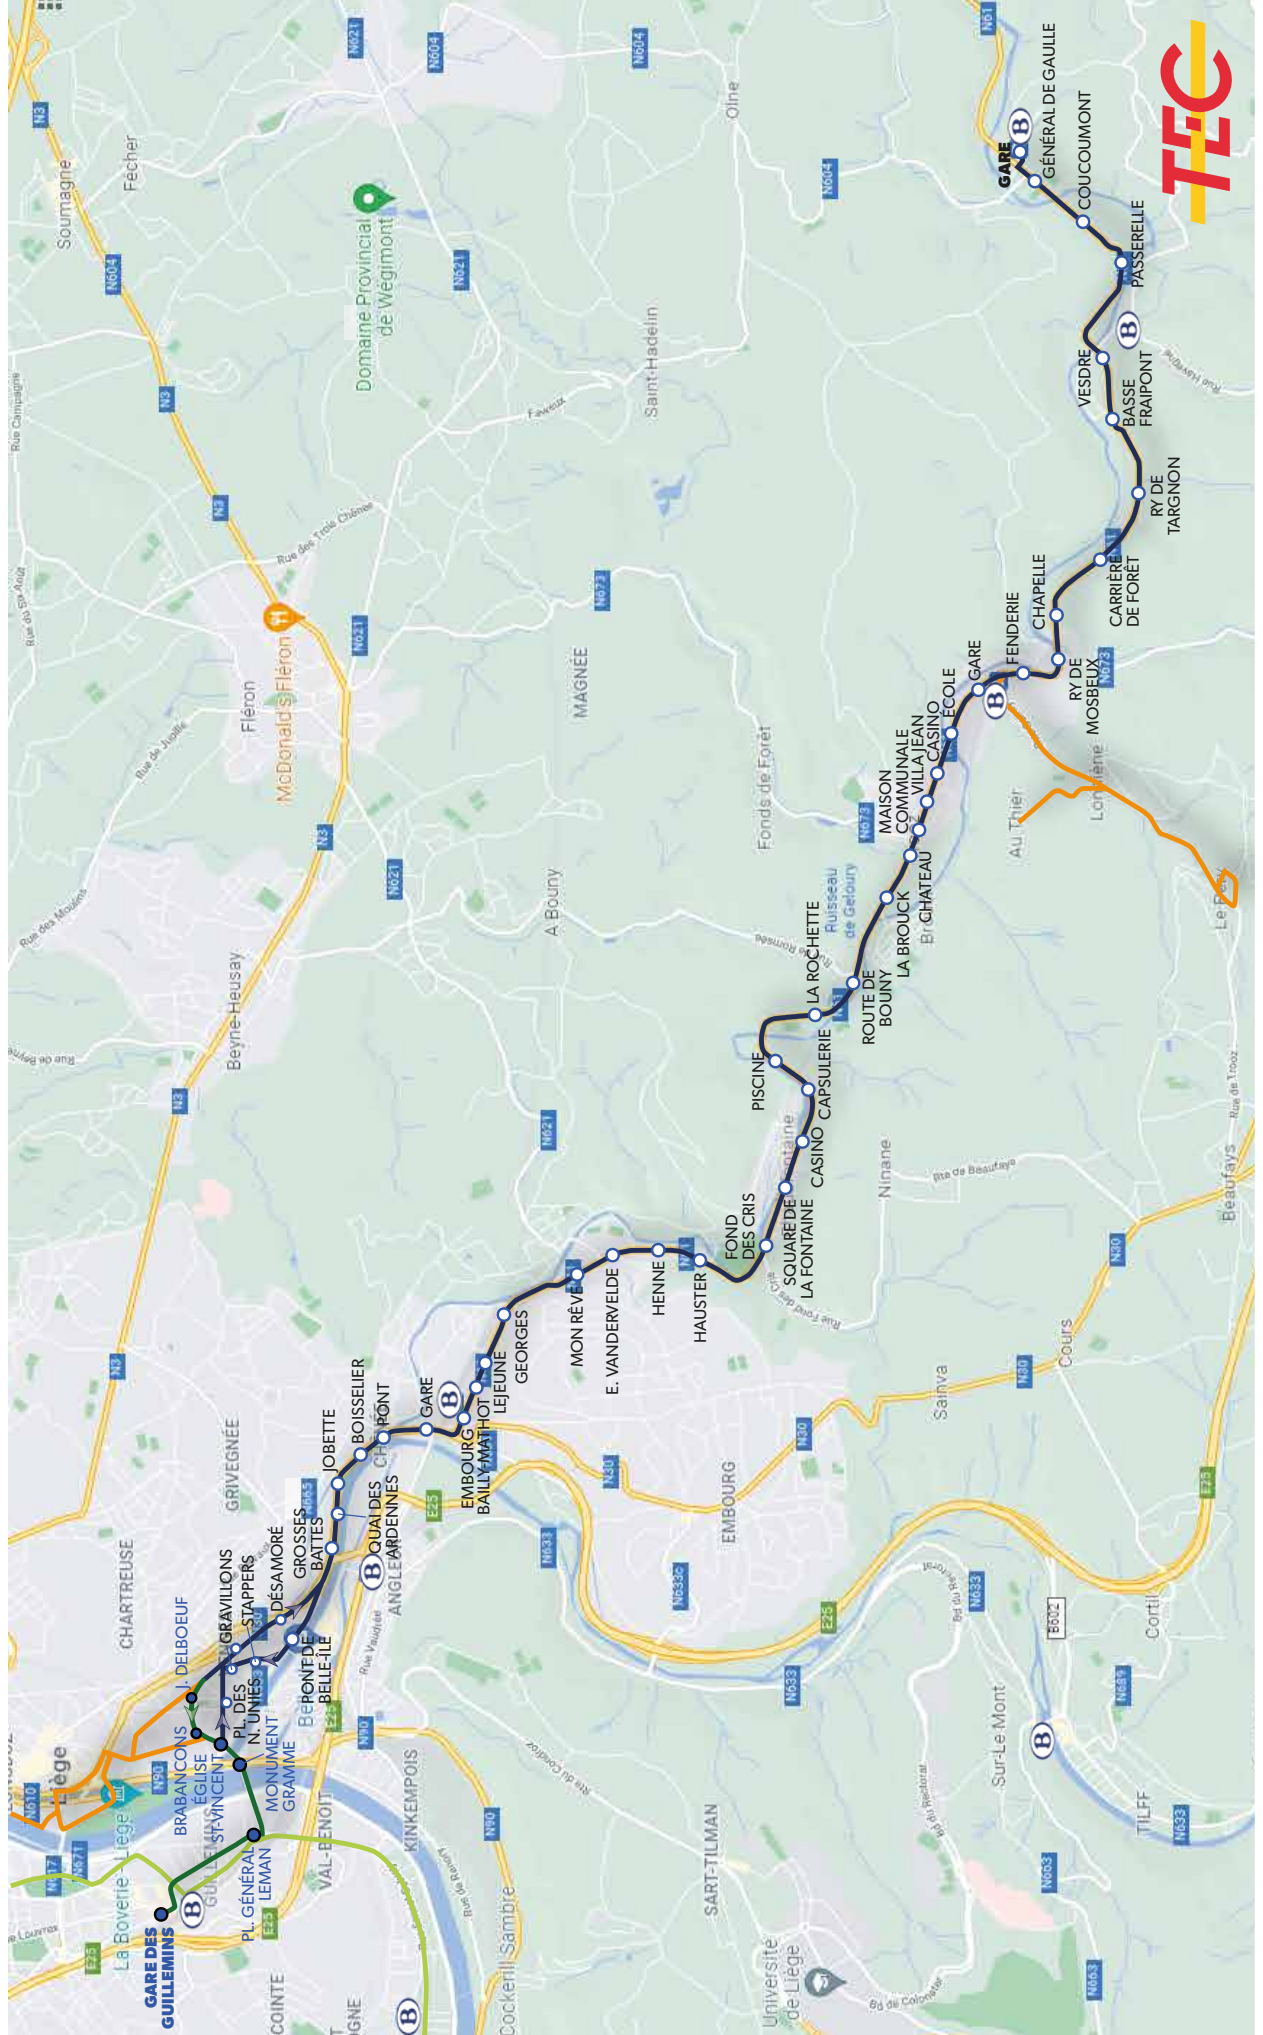

Elle dessert les gares des Guillemins, de Chênée, de Chaudfontaine, de Trooz, de Fraipont et de Nessonvaux. Elle se connecte au tram aux stations « Général Leman » et « Gare des Guillemins ».

PRINCIPALES MODIFICATIONS

Dimanche et jours fériés

40'											60'						
6h	7h	8h	9h	10h	11h	12h	13h	14h	15h	16h	17h	18h	19h	20h	21h	22h	23h

Durée du voyage :
entre 26' et 52' min
selon le moment de la journée
et les variantes d'itinéraire

Dépôt :
Robermont

74

Type de véhicule :
majoritairement standards

LA LIGNE 31 EN 2025

GUILLEMINS - CHAUDFONTAINE - TROOZ - NESSONVAUX

(NUMÉRO INCHANGÉ)

- TRACÉ**
- Tram
 - Itinéraire maintenu
 - Nouvel itinéraire
 - Itinéraire repris par des autres lignes (26 et 33>27)

ARRÊTS

- Déjà desservis
- Existants
- B Gare SNCB

LIÈGE

- Gare des Guillemins**
- Pl. Général Leman
- Monument Gramme
- Église St-Vincent
- Pl. des Nations Unies
- (R :) R. des Gravillons

- Brabançons
- R. J. Delbœuf