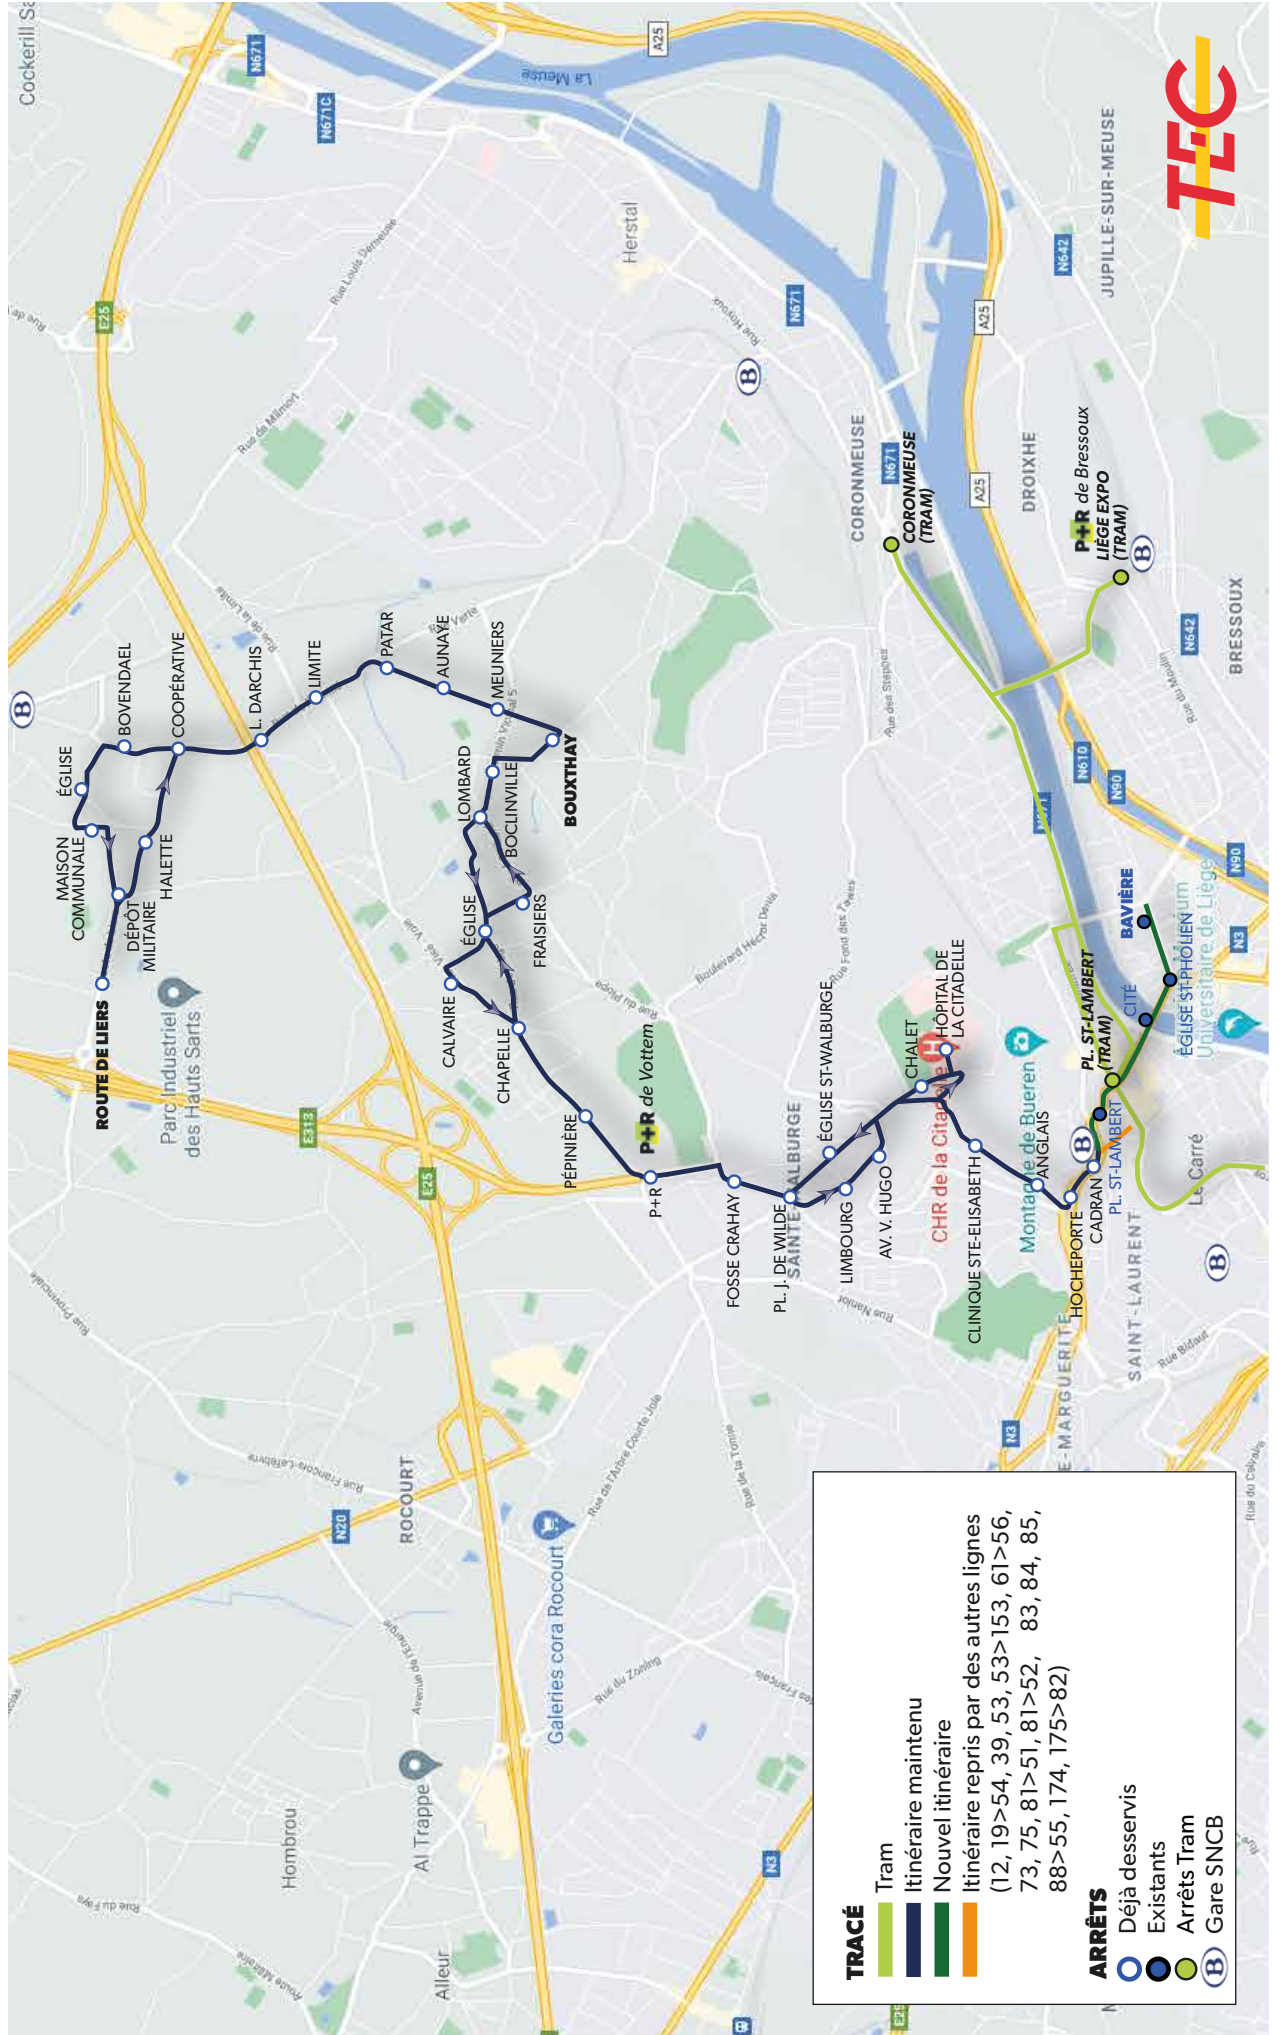

Elle dessert la gare Liège Saint-Lambert et se connecte au tram à la station « Place Saint-Lambert ».

### Dimanche et jours fériés

40'				35'					40'	60'								
5h	6h	7h	8h	9h	10h	11h	12h	13h	14h	15h	16h	17h	18h	19h	20h	21h	22h	23h

**Durée du voyage :**  
entre 27' et 45' min  
selon le moment de la journée  
et les variantes d'itinéraire

# LA LIGNE 71 EN 2025

## BAVIÈRE - ST-LAMBERT - CITADELLE - VOTTEM - MILMORT

(NOUVEAU NUMÉRO : 33)

**TRACÉ**

- Tram
- Itinéraire maintenu
- Nouvel itinéraire
- Itinéraire repris par des autres lignes (12, 19 > 54, 39, 53, 53 > 153, 61 > 56, 73, 75, 81 > 51, 81 > 52, 83, 84, 85, 88 > 55, 174, 175 > 82)