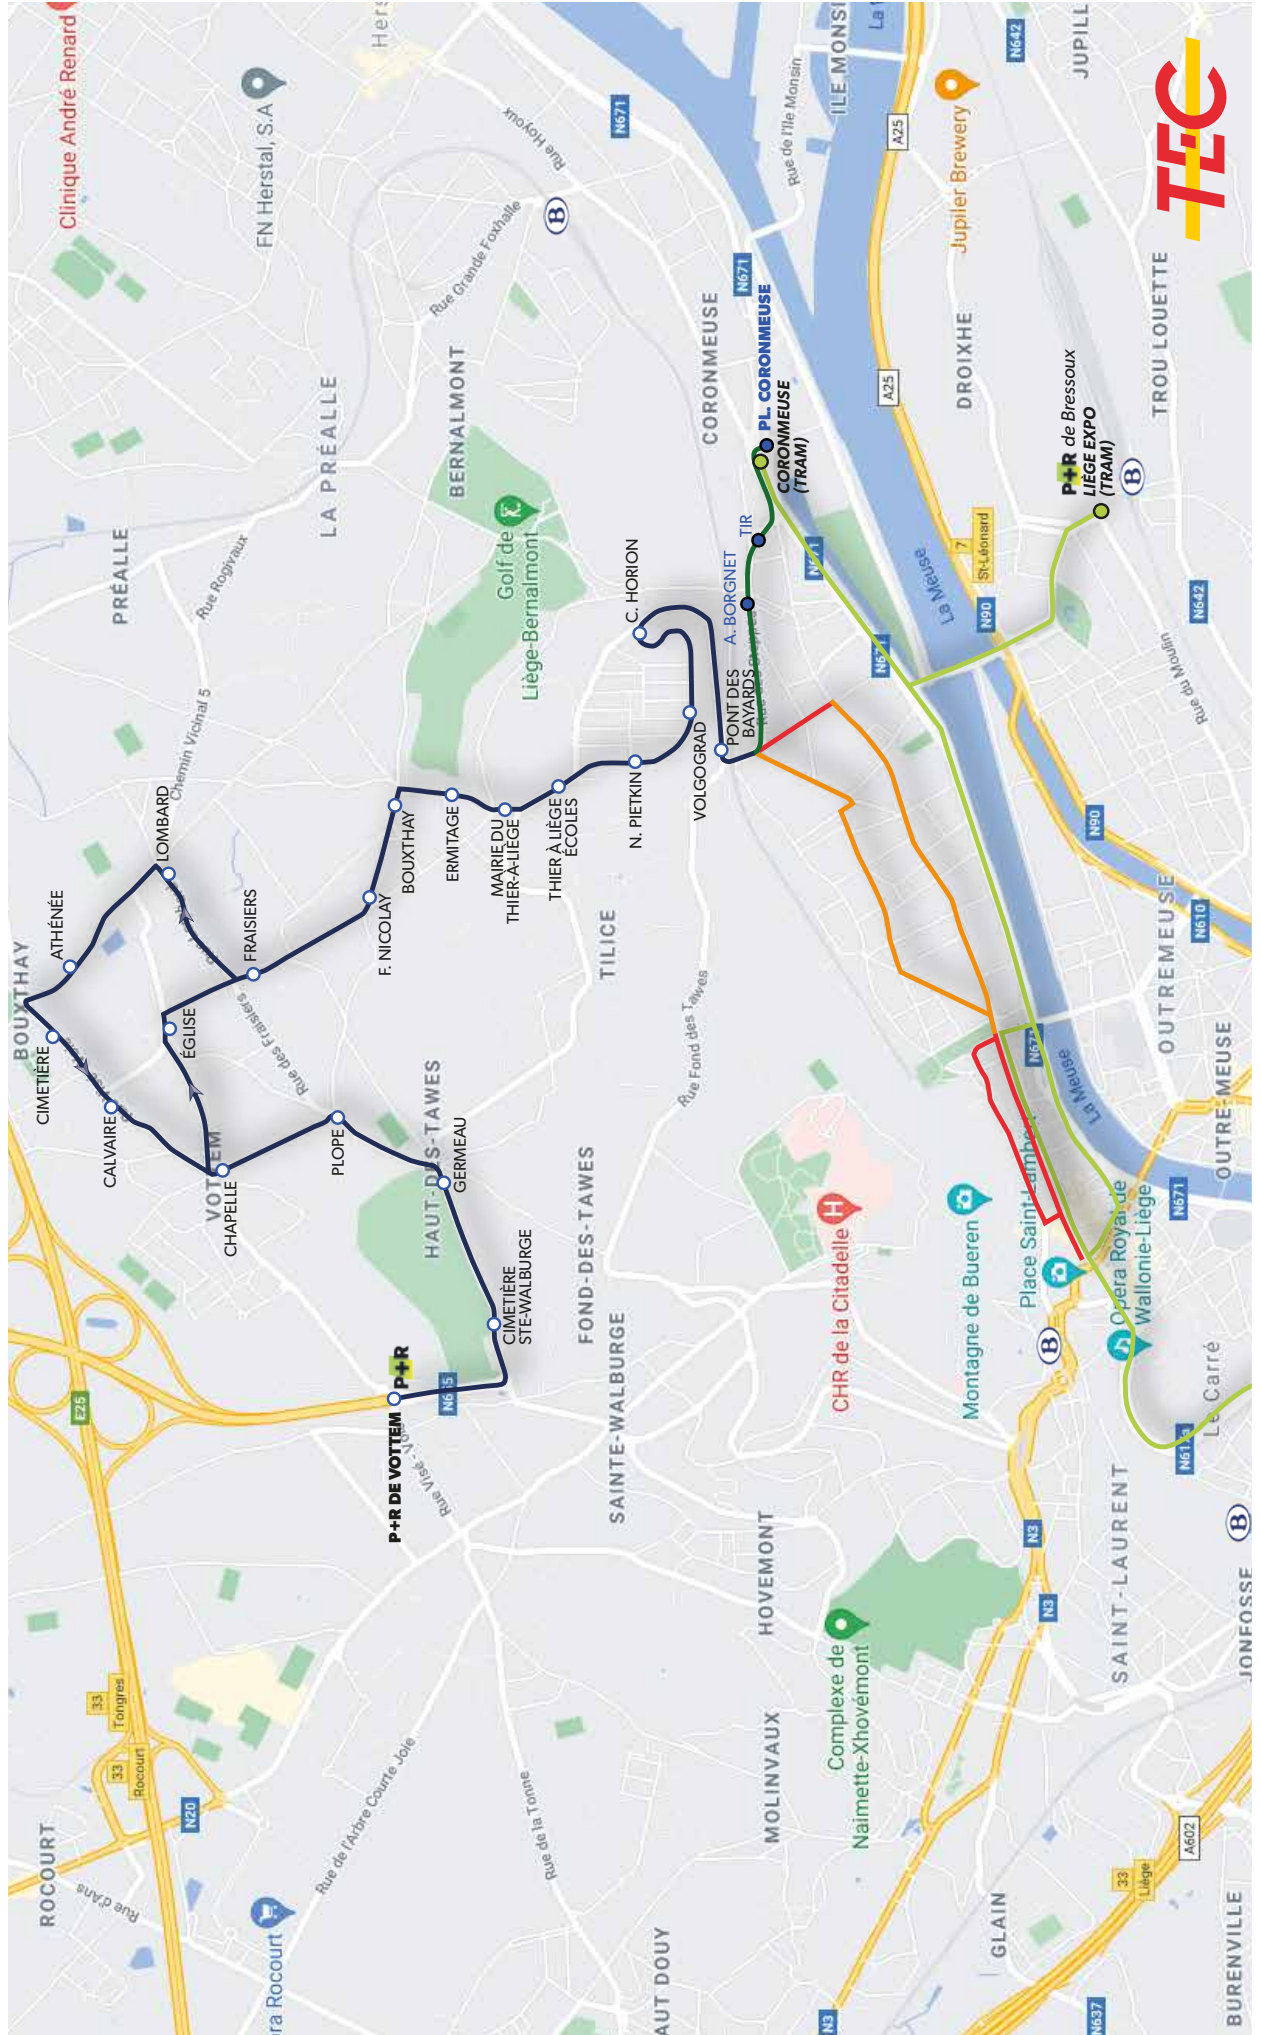

LA LIGNE 24 EN 2025

CORONMEUSE - THIER-À-LIÈGE - P+R VOTTEM

(NOUVEAU NUMÉRO : 34)

TRACÉ

- ▬ Tram
- ▬ Itinéraire maintenu
- ▬ Nouvel itinéraire
- ▬ Itinéraire repris par une autre ligne (4>6)
- ▬ Itinéraire supprimé

ARRÊTS

- Déjà desservis
- Existants
- Arrêts Tram
- B Gare SNCB