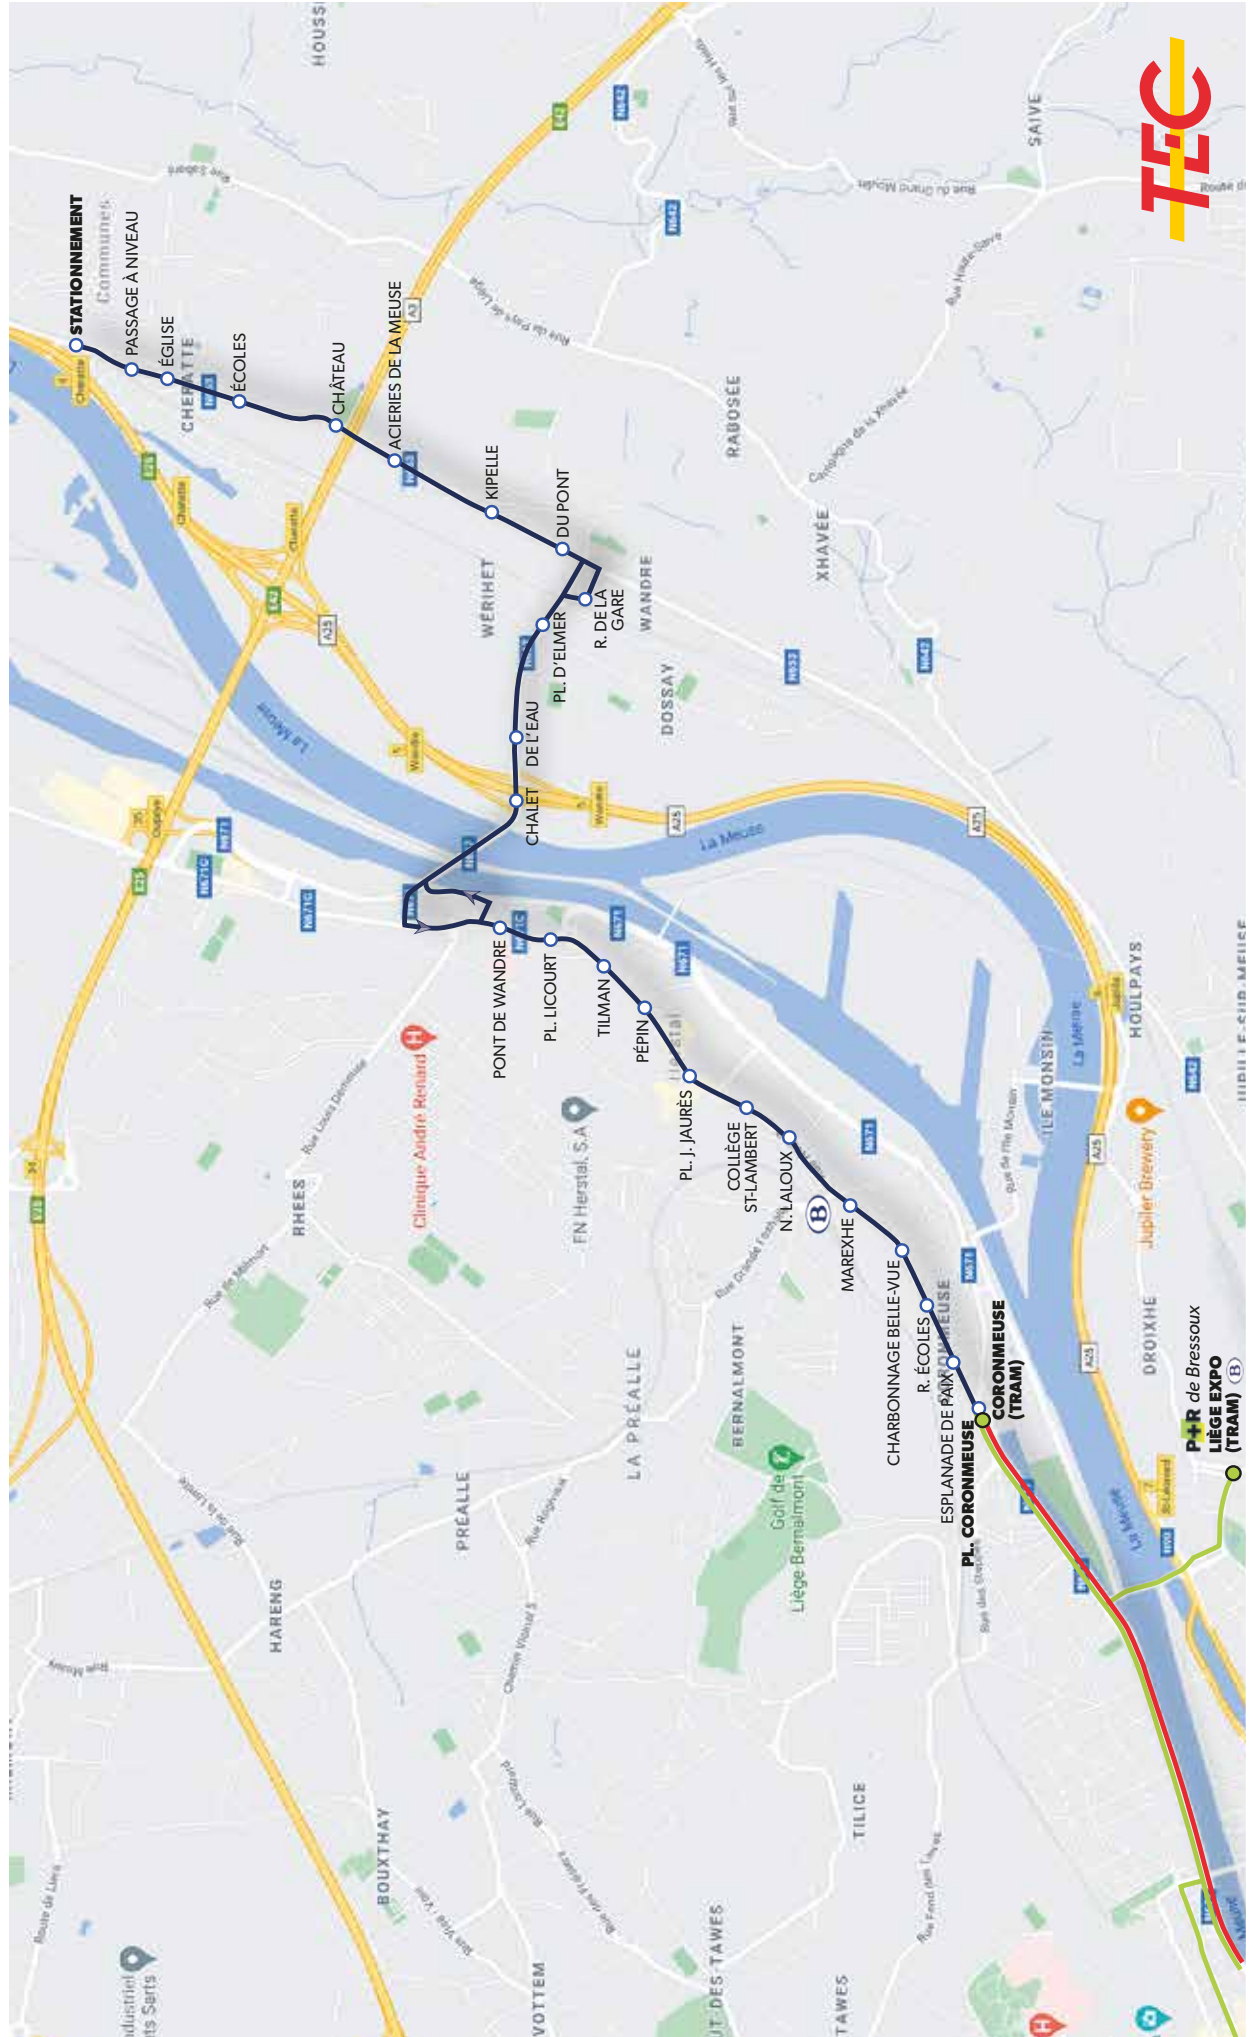

LA LIGNE 6 **NOUVEAU NUMÉRO : 36**

CORONMEUSE - HERSTAL - WANDRE - CHERATTE (2025)

C'EST UNE LIGNE URBAINE

Elle fait partie du maillage de proximité du réseau.

Son but ? Connecter les quartiers et les desservir de manière fine, selon une fréquence et une amplitude adaptées aux besoins des écoles, des commerces, des hôpitaux...

DESCRIPTION DE LA LIGNE

Elle relie Coronmeuse à Cheratte, en desservant entre autres : le centre de Herstal dont la Place Jean Jaurès, la Place Licourt, Wandre et le quartier du Wérihet.

Elle dessert la gare de Herstal et se connecte au tram à la station « Coronmeuse ».

Durée du voyage :
entre 18' et 27' min
selon le moment de la journée

Dépôt :
Robermont

26

Type de véhicule :
standards uniquement

LA LIGNE 6 EN 2025

CORONMEUSE - HERSTAL - WANDRE - CHERATTE

(NOUVEAU NUMÉRO : 36)

TRACÉ
Tram
Itinéraire maintenu
Itinéraire supprimé

ARRÊTS
Arrêts
Gare SNCB

ZONE 5810
Liège-Centre

LIÈGE

Pl. Coronmeuse

HERSTAL

- Esplanade de la Paix
- (A: ) R. des Écoles
- (A: ) Charbonnage Belle-Vue
-  R. Marexhe
- (A: ) R. N. Laloux
- (A: ) Collège St-Lambert
- (A: ) Pl. J. Jaurès
- (A: ) R. Pépin
- R. Tilman