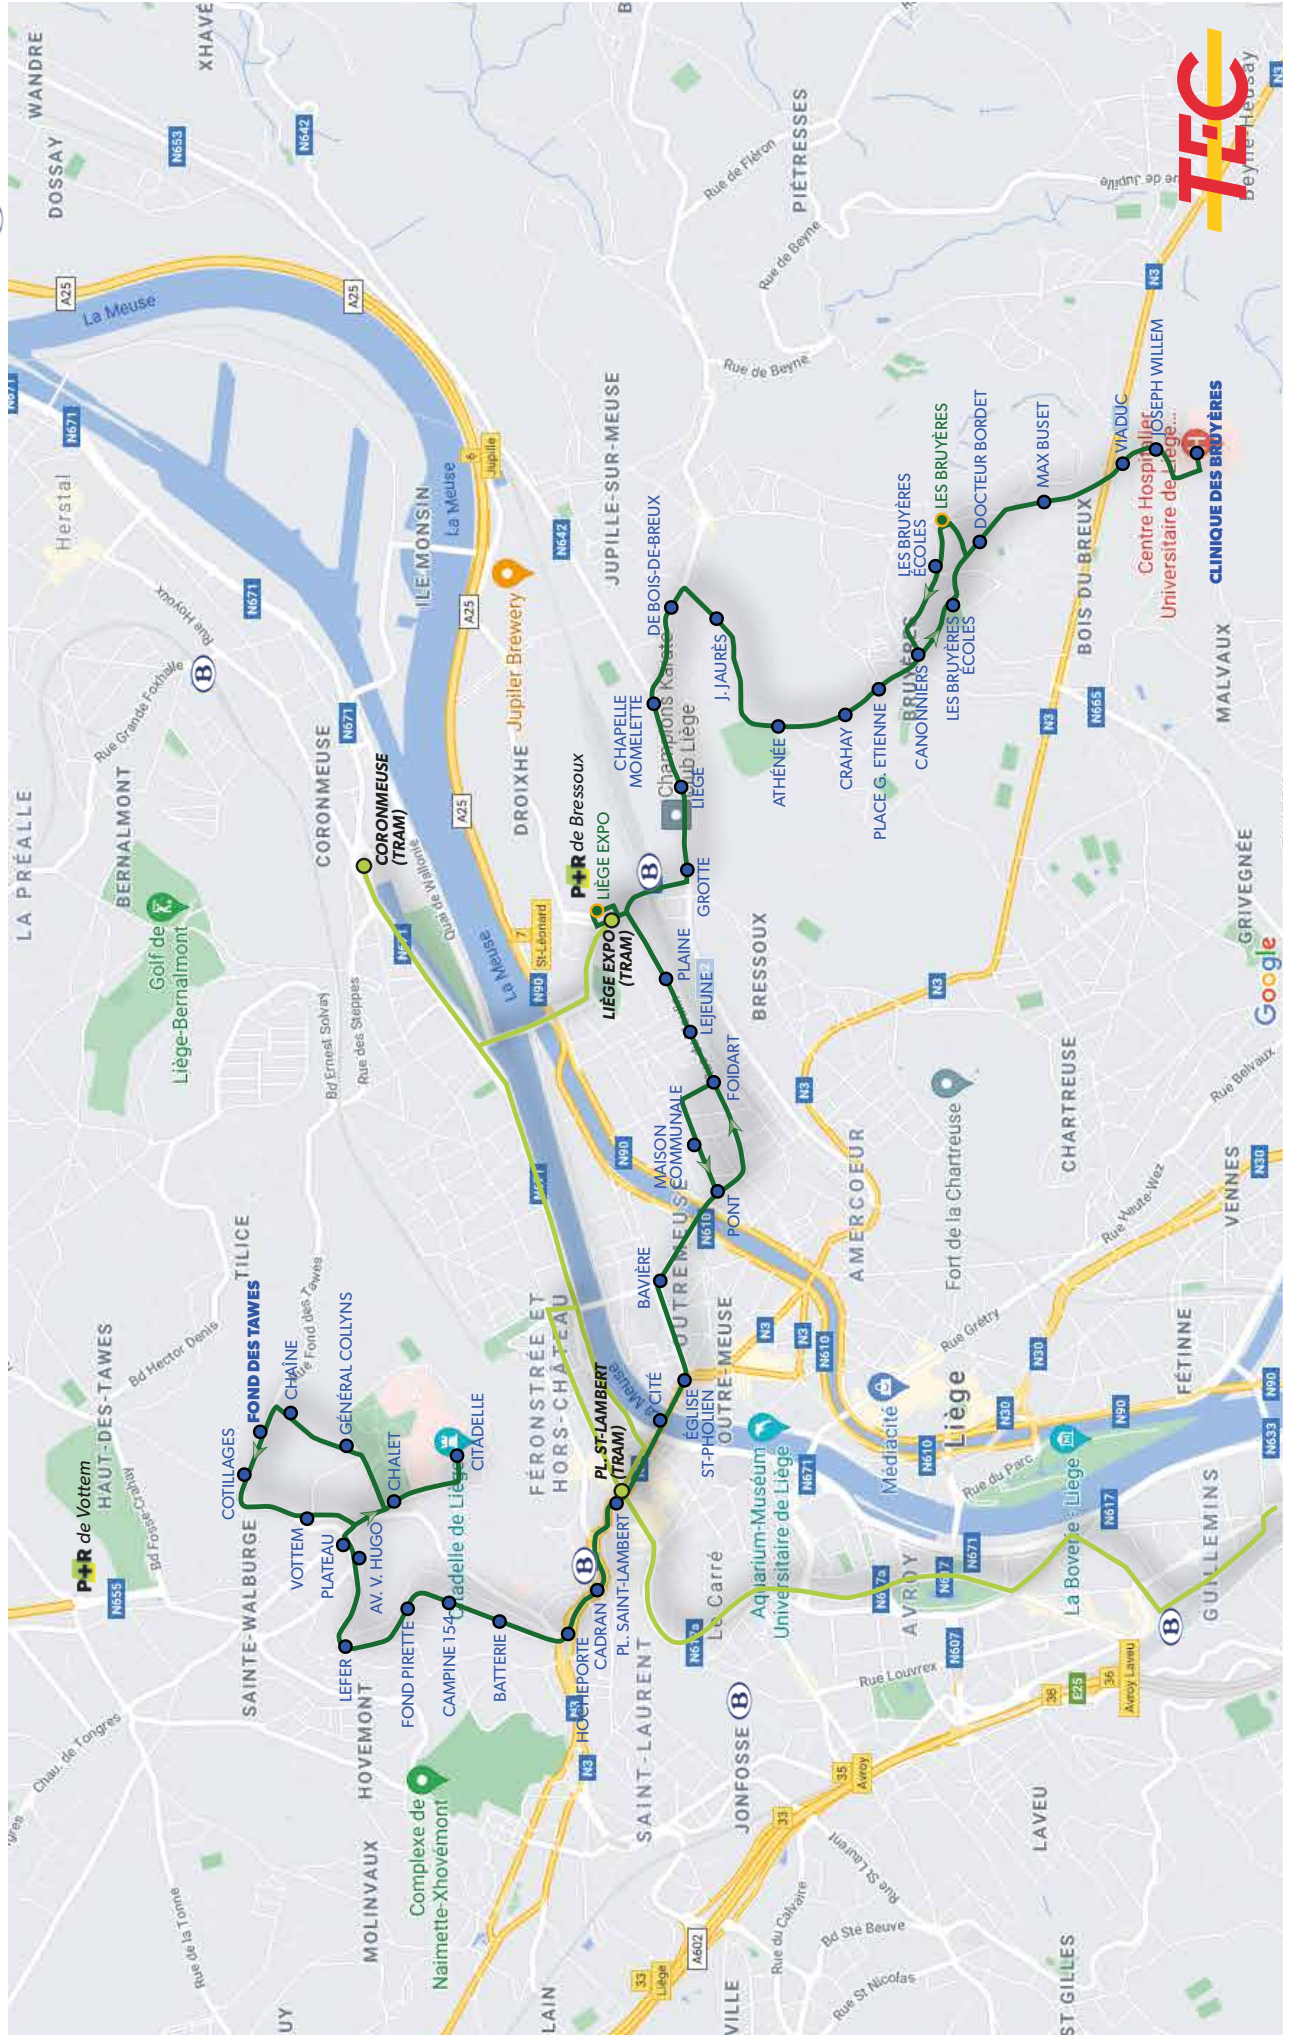

DESCRIPTION DE LA LIGNE

Elle relie le quartier des Tawes à Chênée (haut), en desservant entre autres : le quartier de la Citadelle, le centre de Liège (Place Saint-Lambert), Outremeuse, Bressoux, les écoles de Jupille, les quartiers Jupille-Bruyères et Verger de Fayembois et le CHU Notre Dame des Bruyères.

Elle dessert les gares de Liège Saint-Lambert et de Bressoux.

Elle se connecte au tram aux stations « Place Saint-Lambert » et « Liège Expo ».

PRINCIPALES MODIFICATIONS

- fusion des lignes 72 et 60, permettant une connexion entre les deux rives de Liège
- côté ligne 60, prolongation de l'itinéraire jusqu'au CHU Notre Dame des Bruyères assurant une liaison entre ce site et l'hôpital CHR de la Citadelle, via le centre de Liège
- côté ligne 72, tous les voyages sont prolongés jusqu'au terminus Fond des Tawes.

AMPLITUDE ET FRÉQUENCE

Lundi au vendredi en période scolaire

Lundi au vendredi en vacances scolaires

Samedi

Dimanche et jours fériés

Durée du voyage :
entre 34' et 45' min
selon le moment de la journée

Dépôt :
Robermont

-  Tram
-  Nouvel itinéraire

LIÈGE

Fond des Tawes

R. des Cotillages
R. de Vottem

(A: R:) **Chalet**
 Citadelle

Plateau

Lefer

R. Fond Pirette
R. de Campine 154