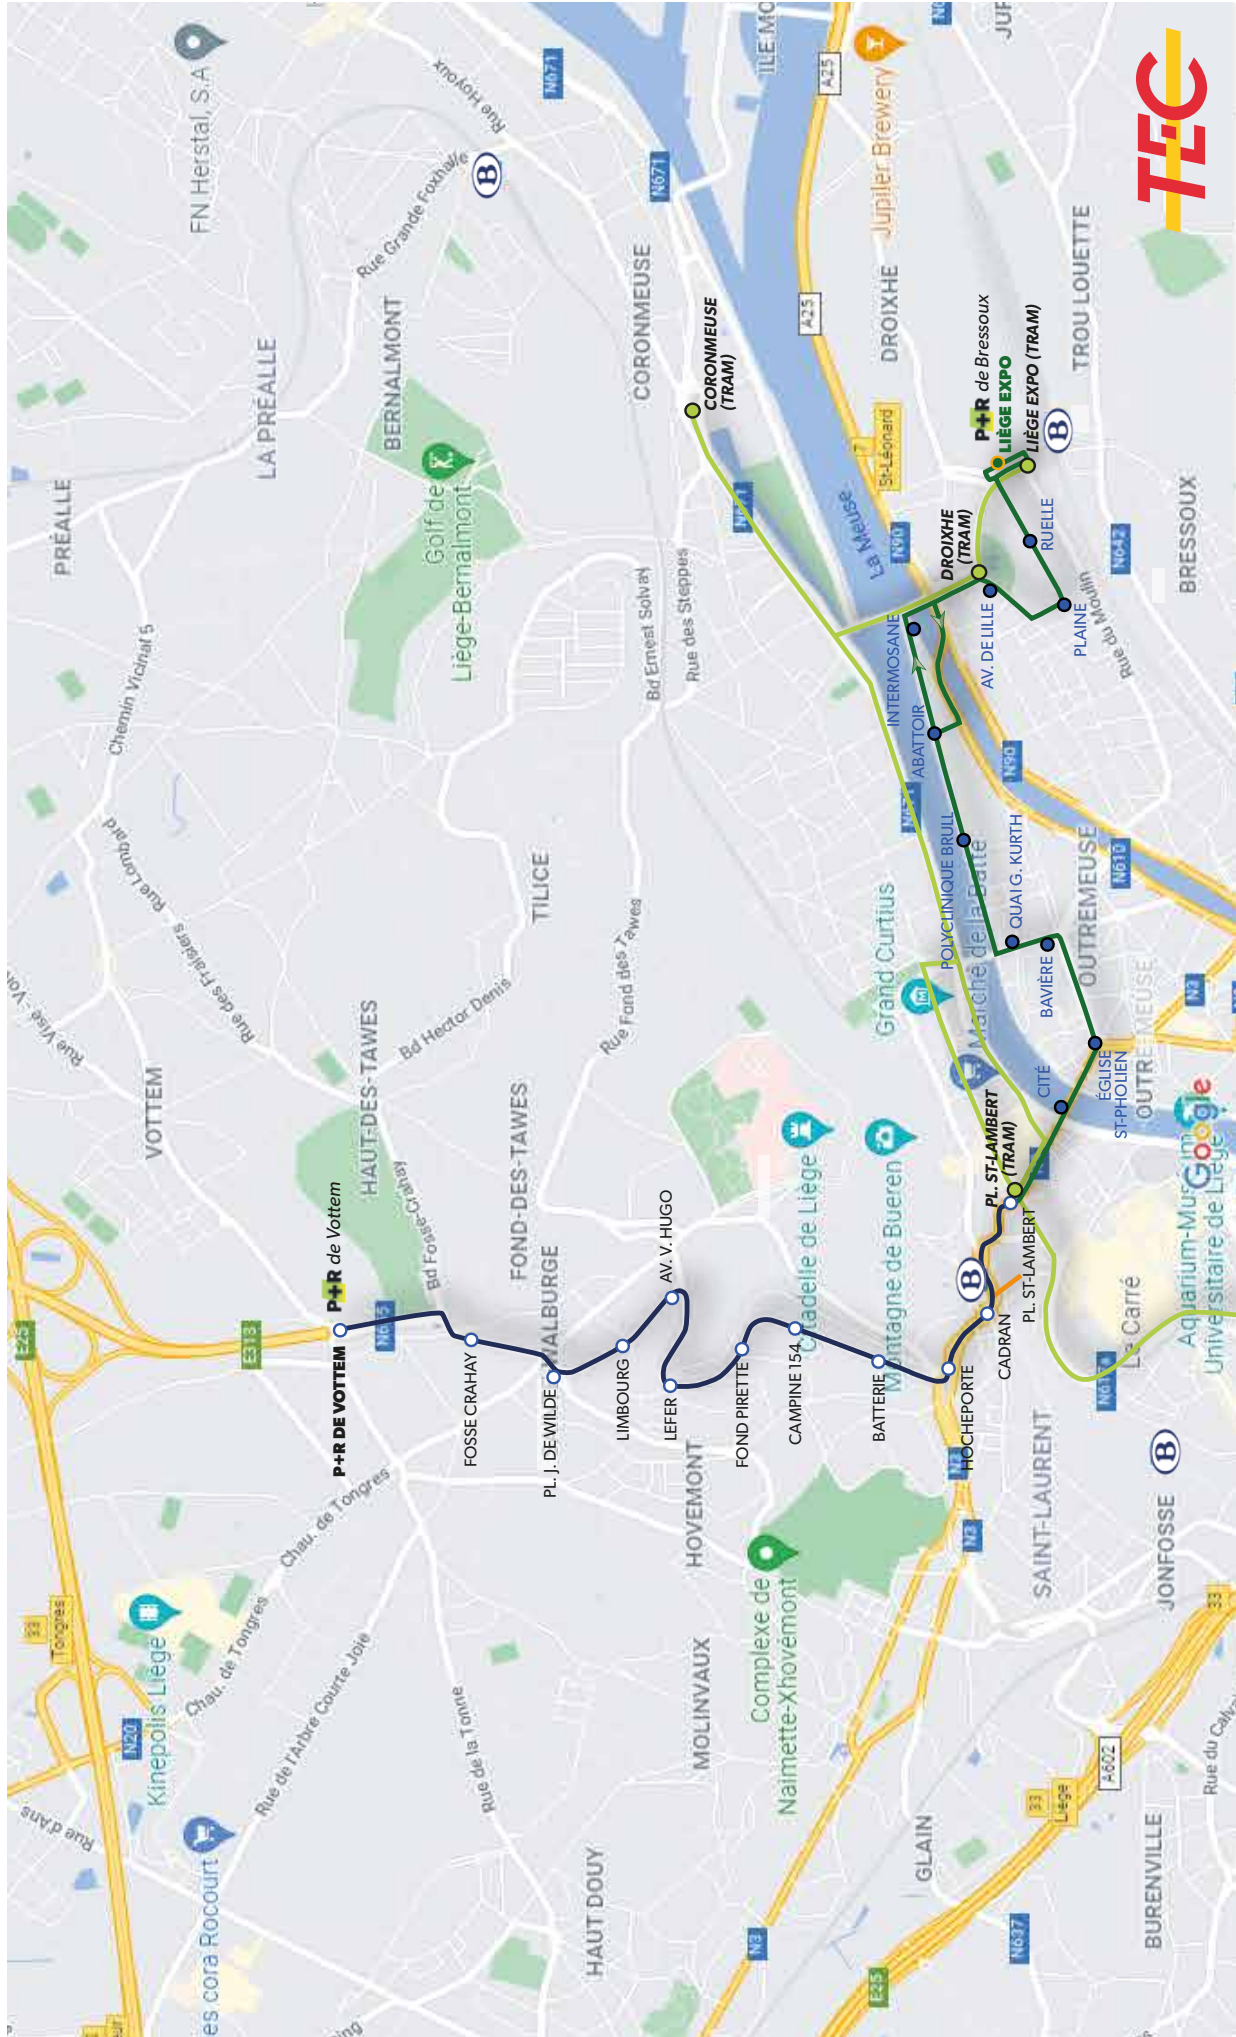

LA LIGNE 39 EN 2025

BRESSOUX - BAVIÈRE - ST-LAMBERT - P+R VOTTEM

(NUMÉRO INCHANGÉ)

TRACÉ

- Tram
- Itinéraire maintenu
- Nouvel itinéraire
- Itinéraire repris par des autres lignes

12, 19 > 54, 53, 53 > 153
61 > 56, 73, 74, 75, 81 > 51, 81 > 52, 83, 84, 85, 88 > 55, 174, 175 > 82

ARRÊTS

- Déjà desservis
- Existants
- Nouveaux
- Arrêts Tram
- Gare SNCB