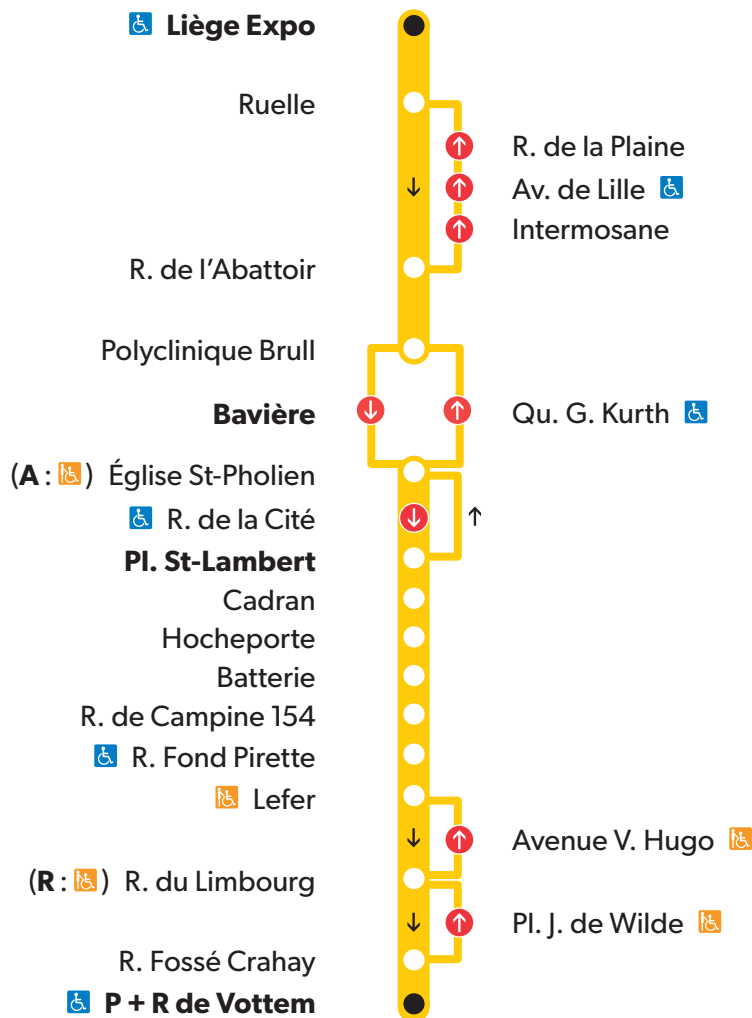

## DESCRIPTION DE LA LIGNE

**Elle relie Bressoux à Vottem, en desservant entre autres :**

le quai G. Kurt (Brull), le nouveau pôle de Bavière, Outremeuse, le centre de Liège (Place Saint-Lambert), la rue de Campine, le quartier Sainte-Walburge et le P+R de Vottem.

## BRESSOUX - BAVIÈRE - ST-LAMBERT - P+R VOTTEM

(NUMÉRO INCHANGÉ)

### TRACÉ

-  Tram
-  Itinéraire maintenu
-  Nouvel itinéraire
-  Itinéraire repris par des autres lignes

12, 19 > 54, 53, 53 > 153  
61 > 56, 73, 74, 75, 81 > 51, 81 > 52, 83, 84, 85, 88 > 55, 174, 175 > 82

### ARRÊTS

-  Déjà desservis
-  Existants
-  Nouveaux
-  Arrêts Tram
-  Gare SNCB

LIÈGE

ZONE 5810 Liège-Centre

**Arrêt en gras** : arrêt de référence repris dans grilles horaires

● Départ ou arrivée de la ligne