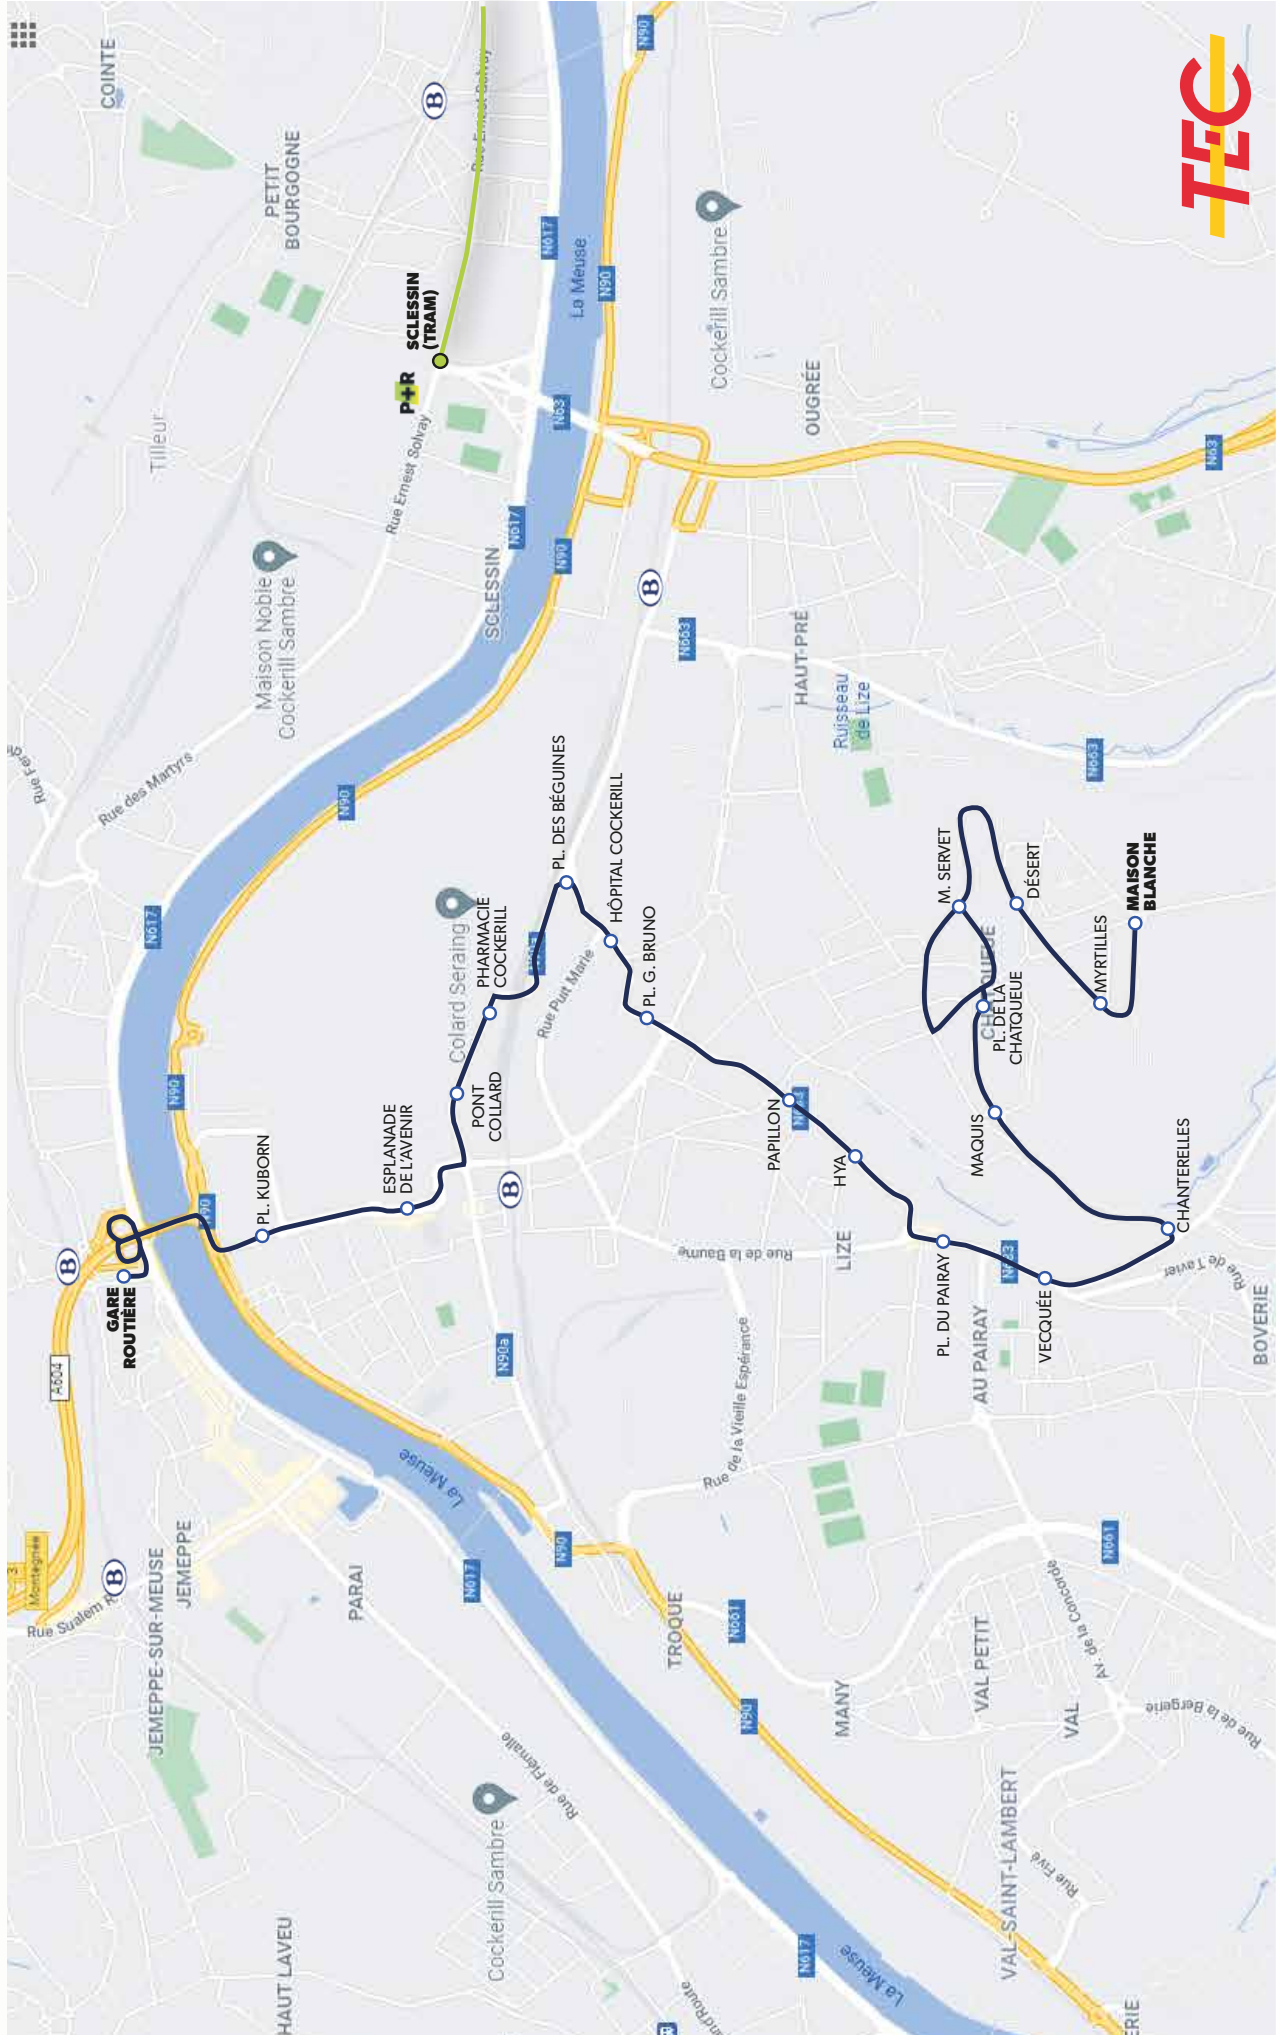

DESCRIPTION DE LA LIGNE

Elle relie la Gare Routière de Jemeppe au quartier de la Chatqueue à Seraing, en desservant entre autres : la Place Kuborn et l'Esplanade de l'Avenir.

Elle dessert les gares Pont-de-Seraing et de Seraing.

Durée du voyage :
entre 21' et 23' min
selon le moment de la journée

Dépôt :
Jemeppe

82

Type de véhicule :
standards uniquement

LA LIGNE 40 EN 2025

JEMEPPE - SERAING (LA CHATQUEUE)

(NUMÉRO INCHANGÉ)

- TRACÉ**
-  Tram
 -  Itinéraire
- ARRÊTS**
-  Arrêts
 -  Gare SNCB

JEMEPPE
SERAING

- Gare Routière**
- Pl. Kuborn
- Esplanade de l'Avenir
- Pont Collard
- Pharmacie Cockerill
- Pl. des Béguines**
- Hôpital Cockerill
- Pl. G. Bruno
- R. du Papillon
- R. Hya
- Pl. du Pairay**
- R. de la Vecquée
- R. des Chanterelles
- R. du Maquis
- Pl. de la Chatqueue**
- R. M. Servet
- R. du Désert
- R. des Myrtilles
- Maison Blanche**

NE CIRCULE PAS LES SAMEDIS, DIMANCHES ET JOURS FÉRIÉS

JOURS SCOLAIRES

DU LUNDI AU VENDREDI

DÉPARTS DE MAISON BLANCHE

Notes

SERAING Maison Blanche	6.47	7.47	8.47	14.15	16.15	17.15	18.15
SERAING Place de la Chatqueue	6.53	7.53	8.53	14.21	16.21	17.21	18.21
SERAING Place du Pairay	6.58	7.58	8.58	14.26	16.26	17.26	18.26
SERAING Place des Béguines	7.02	8.02	9.02	14.30	16.30	17.30	18.30
JEMEPPE Gare Routière	7.10	8.10	9.10	14.38	16.38	17.38	18.38