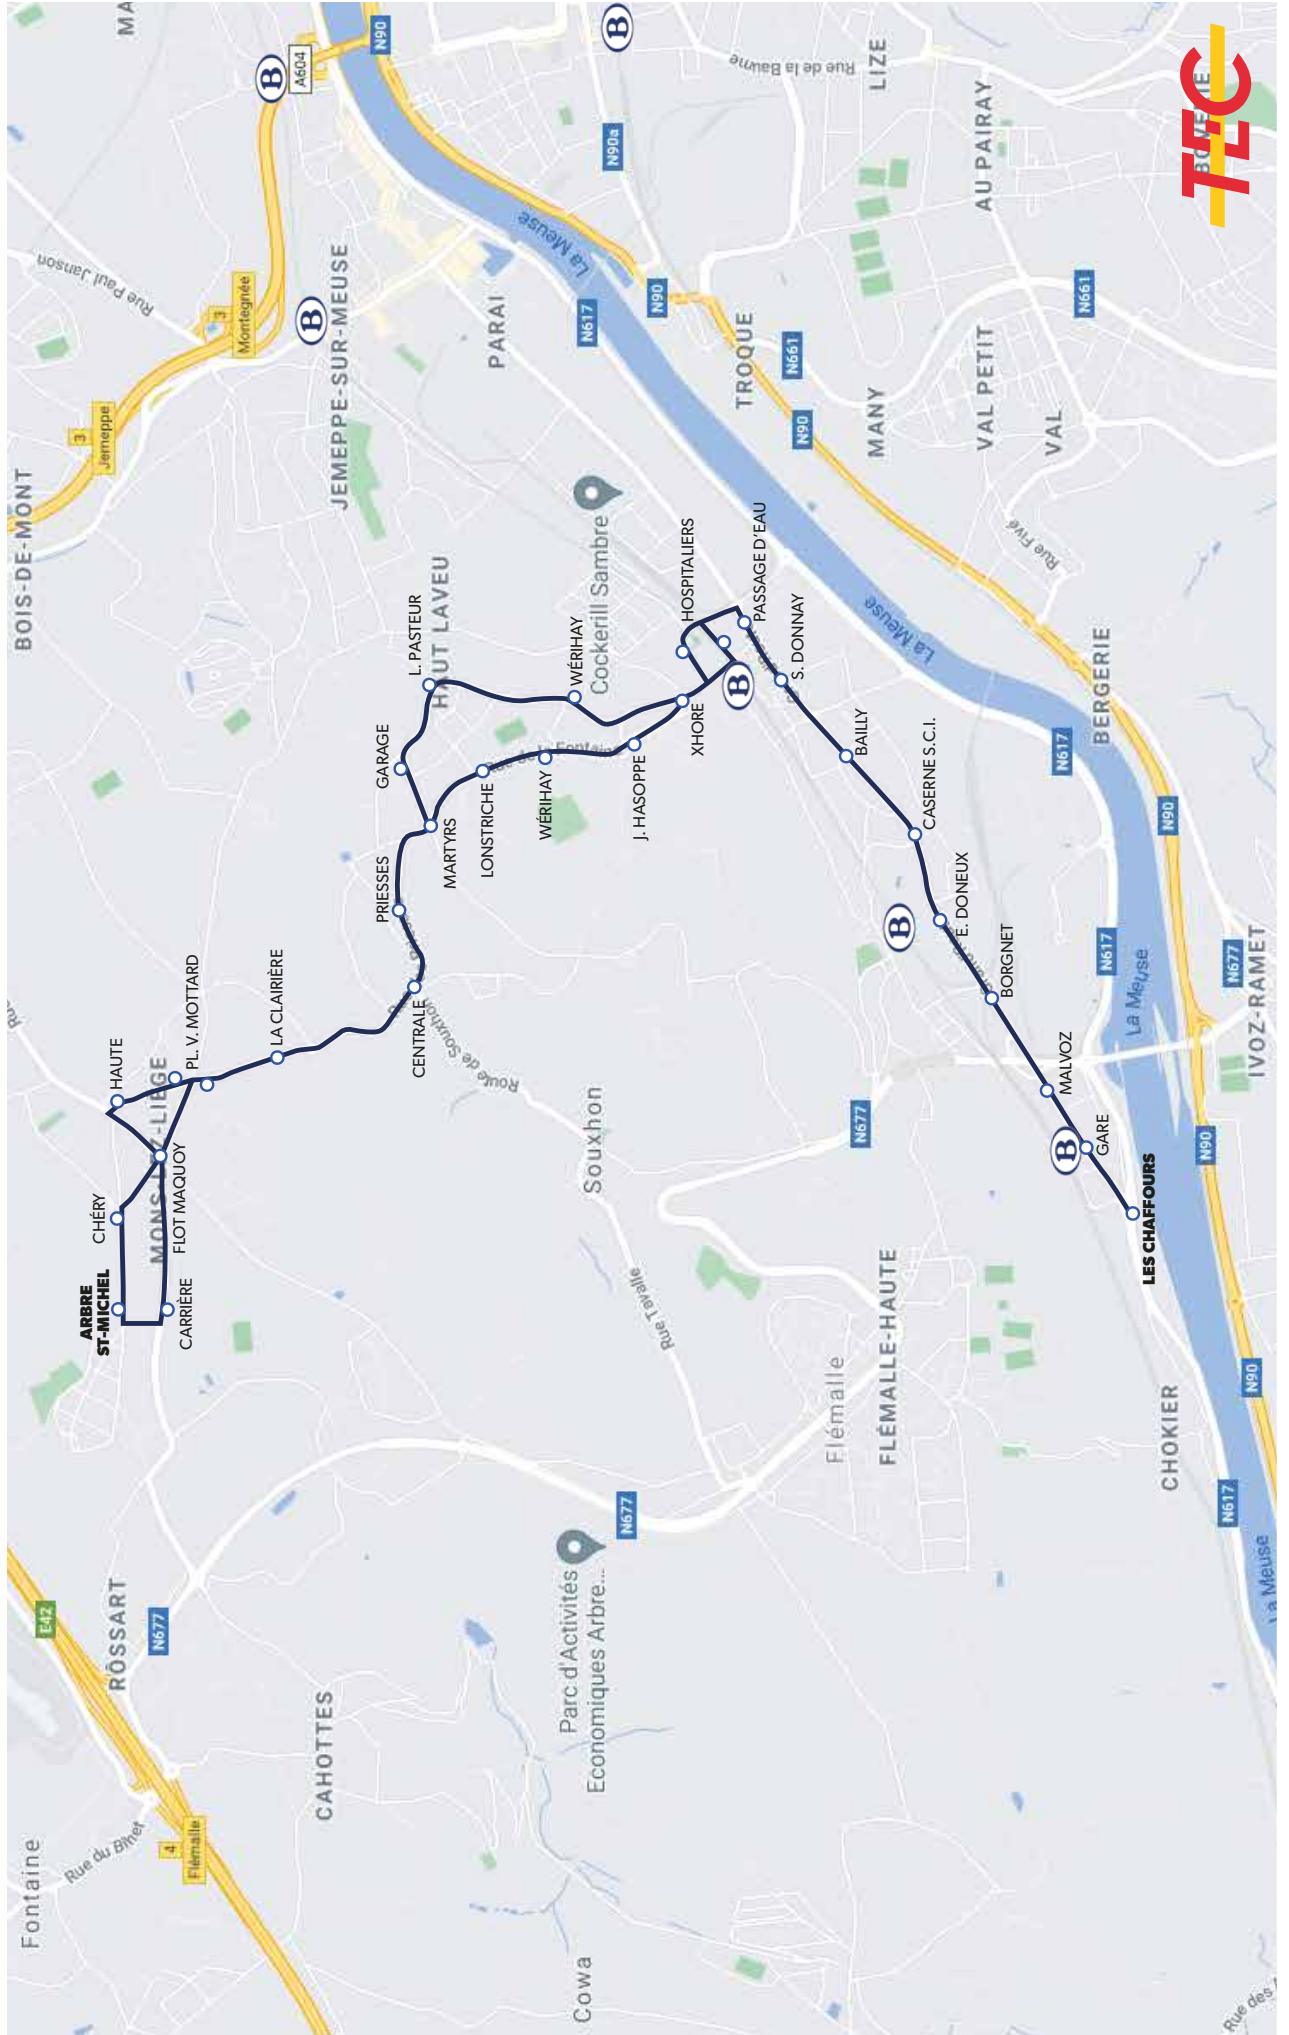

DESCRIPTION DE LA LIGNE

Elle relie Flémalle à Mons-Lez-Liège, en desservant entre autres :

le pôle des Chaffours, le quartier Clos des Priesses et la place Victor Mottard.

Elle dessert les gares de Flémalle-Haute, Leman et Flémalle-Grande.

Samedi

Dimanche et jours fériés

Durée du voyage :
entre 15' et 20' min
selon le moment de la journée

Dépôt :
Jemeppe

86

Type de véhicule :
majoritairement standards

LA LIGNE 42 EN 2025

FLÉMALLE - PROFONDVAL - MONS

(NUMÉRO INCHANGÉ)

TRACÉ
Itinéraire

ARRÊTS
Arrêts
Gare SNCB

FLÉMALLE

- (R : ♿) Les Chaffours**
- ♿ Flémalle-Haute Gare
- ♿ R. Malvoz
- ♿ Borgnet
- ♿ R. E. Doneux
- (A : ♿ R : ♿) Caserne S.C.I.**
- (A : ♿) R. Bailly**
- ♿ Pl. S. Donnay
- ♿ R. Passage d'Eau
- ♿ R. des Hospitaliers
- (R : ♿) R. du Xhorre**