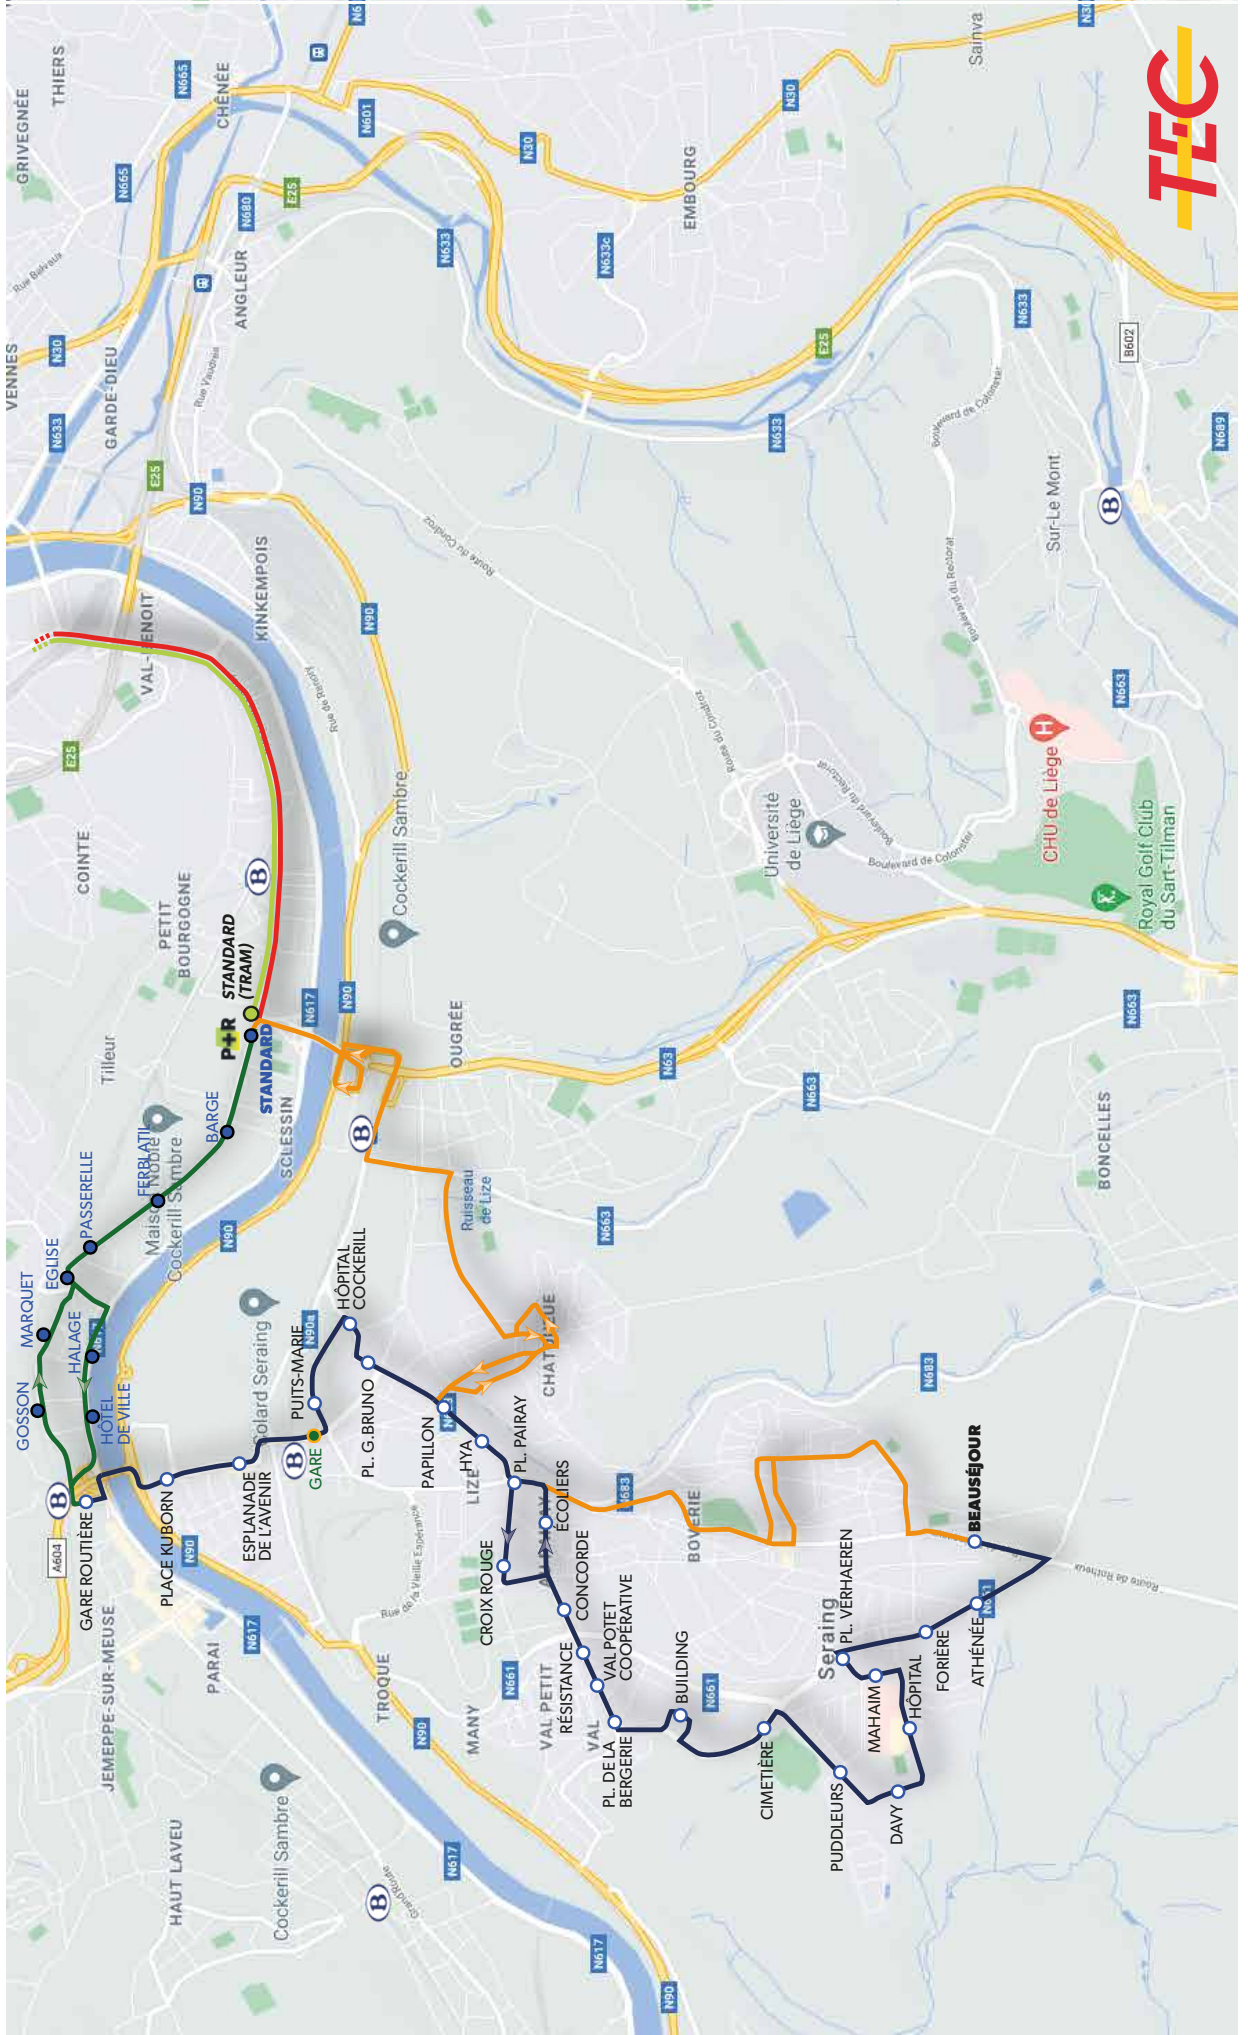

DESCRIPTION DE LA LIGNE

Elle relie Liège au Beauséjour, via la Gare Routière de Jemeppe, en desservant entre autres : le Stade du Standard, la Haute École de Jemeppe, la Place Kuborn, la Place de l'Avenir, les quartiers du Pairay et des Biens-Communaux, le centre hospitalier Bois de l'Abbaye et l'Athénée Royal « Air Pur ».

Dimanche et jours fériés

60'			40'		35'					40'	60'							
5h	6h	7h	8h	9h	10h	11h	12h	13h	14h	15h	16h	17h	18h	19h	20h	21h	22h	23h

Durée du voyage :
entre 32' et 47' min
selon le moment de la journée

Dépôt :
Jemeppe

ARRÊTS

- Déjà desservis
- Existants
- Nouveaux
- Arrêts Tram
- Gare SNCF

SCLESSIN

Standard

R. de la Barge

TILLEUR

Ferblatil

Passerelle

Pl. Kuborn

Esplanade de l'Avenir

(A: R:) Gare

R. Puits-Marie

(R:) Hôpital Cockeril

(R:) Pl. G. Bruno

R. du Papillon

R. Hya