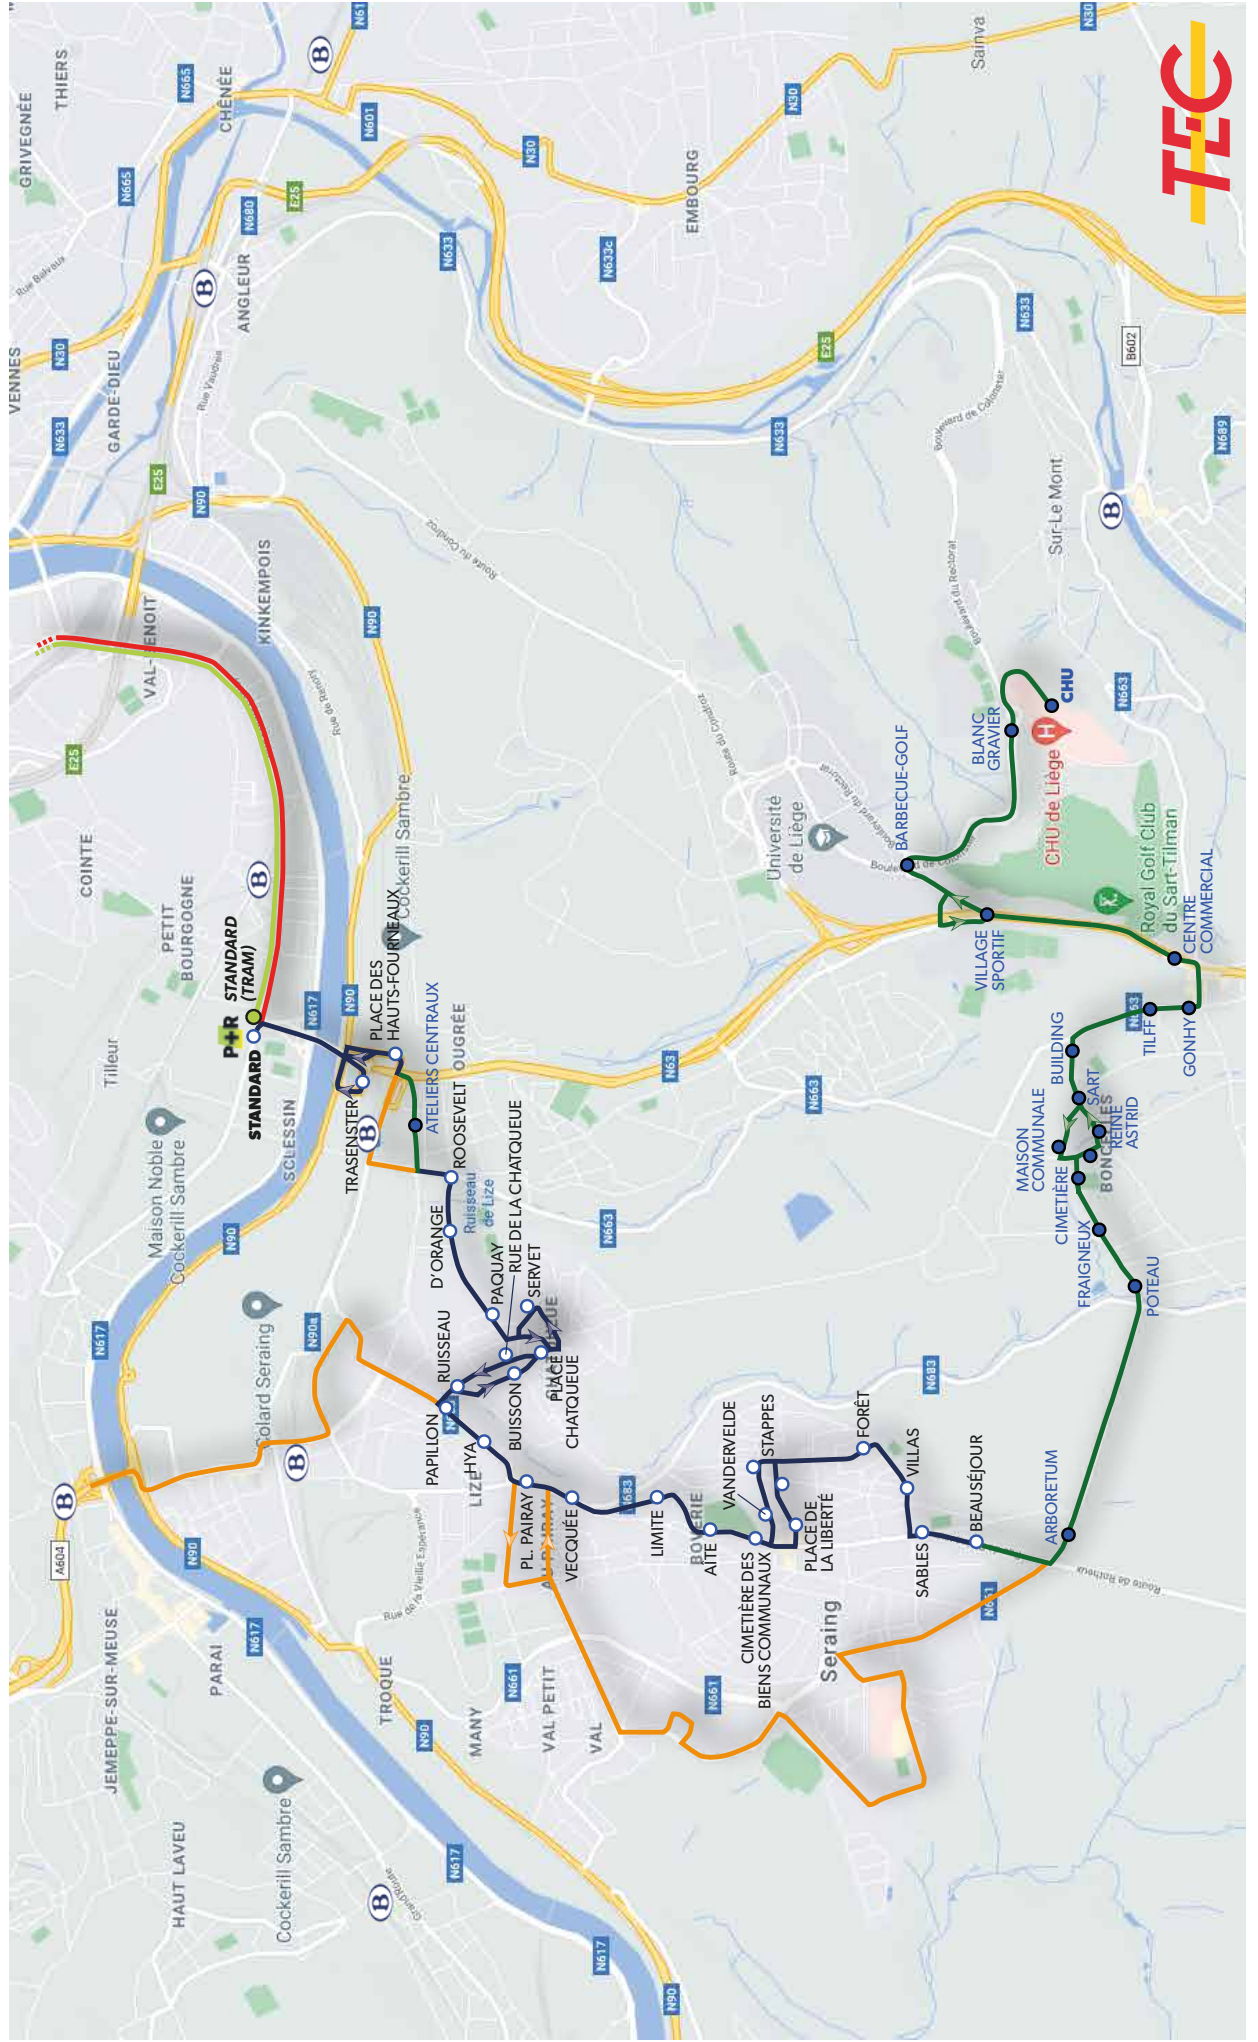

LA LIGNE 27 EN 2025

SCLESSIN - OUGRÉE - BEAUSÉJOUR - SART-TILMAN - CHU

(NOUVEAU NUMÉRO : 44)

TRACÉ

- Tram
- Itinéraire maintenu
- Itinéraire repris par une autre ligne (27>43)
- Itinéraire supprimé
- Nouvel itinéraire

ARRÊTS

- Déjà desservis
- Existants
- Arrêts Tram
- Gare SNCB