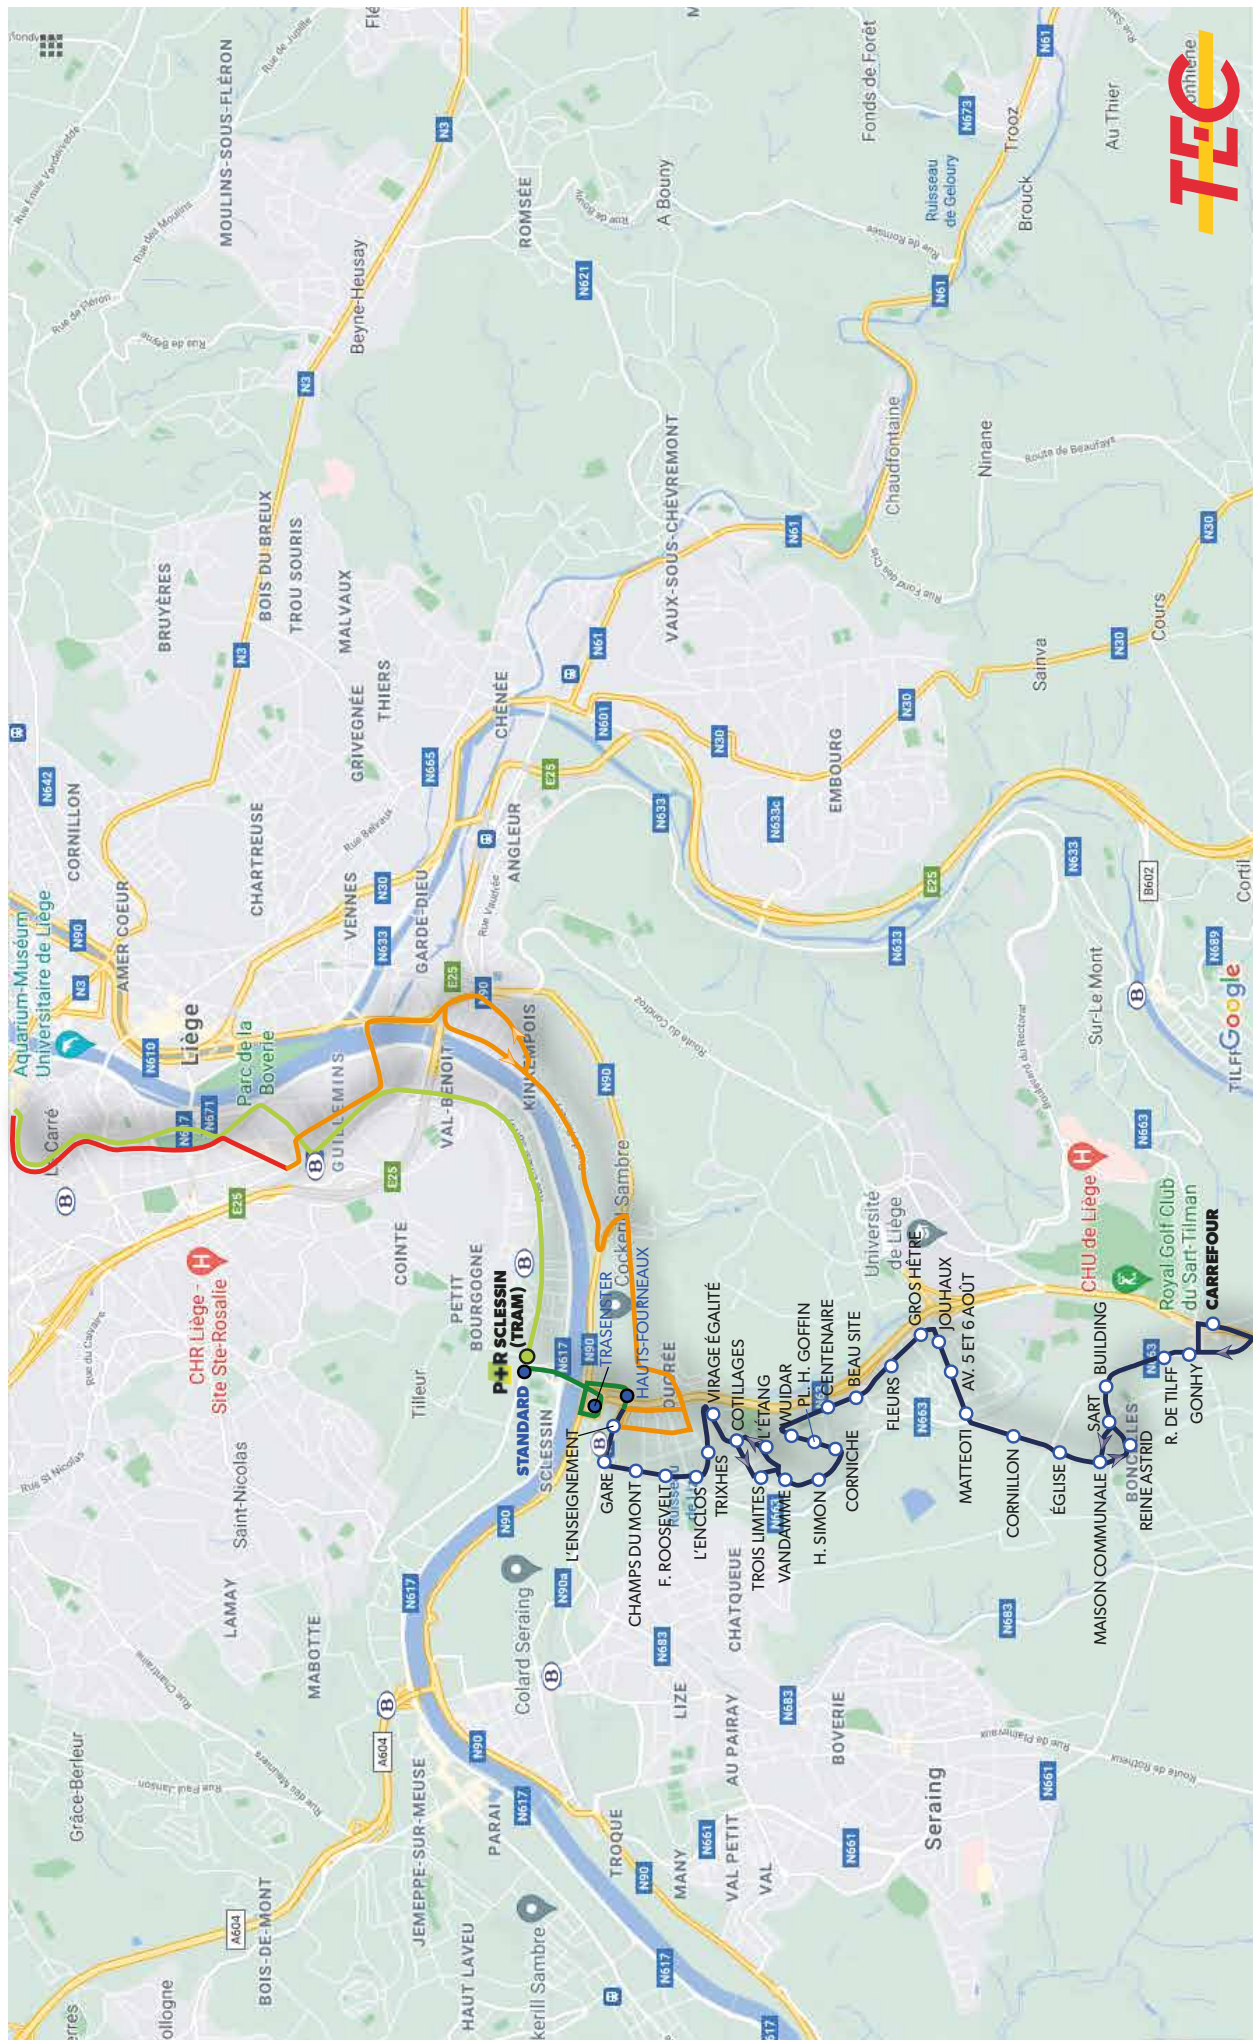

# LA LIGNE 25 EN 2025

### TRACÉ

- Tram
- Itinéraire maintenu
- Itinéraire repris par une autre ligne (8/25>58)
- Itinéraire supprimé
- Nouvel itinéraire

### ARRÊTS

- Déjà desservis
- Existants
- Gare SNCB

SCLESSIN  
OUGRÉE

**Standard**

R. Trasenster

Pl. des Haut-Fourneaux  
R. de l'Enseignement

**Gare**

R. des Champs du Mont  
R. F. Roosevelt  
R. de l'Enclos  
R. des Trixhes  
Virage Égalité  
R. des Cotillages

R. des Trois Limites

R. Vandamme  
R. H. Simon

R. de la Corniche  
Pl. H. Goffin

Av. Wuidar (Centenaire)  
Av. du Centenaire (Commissariat)

Beau Site  
R. des Fleurs

**Gros Hêtre**

R. Jouhaux  
Av. des 5 et 6 Août