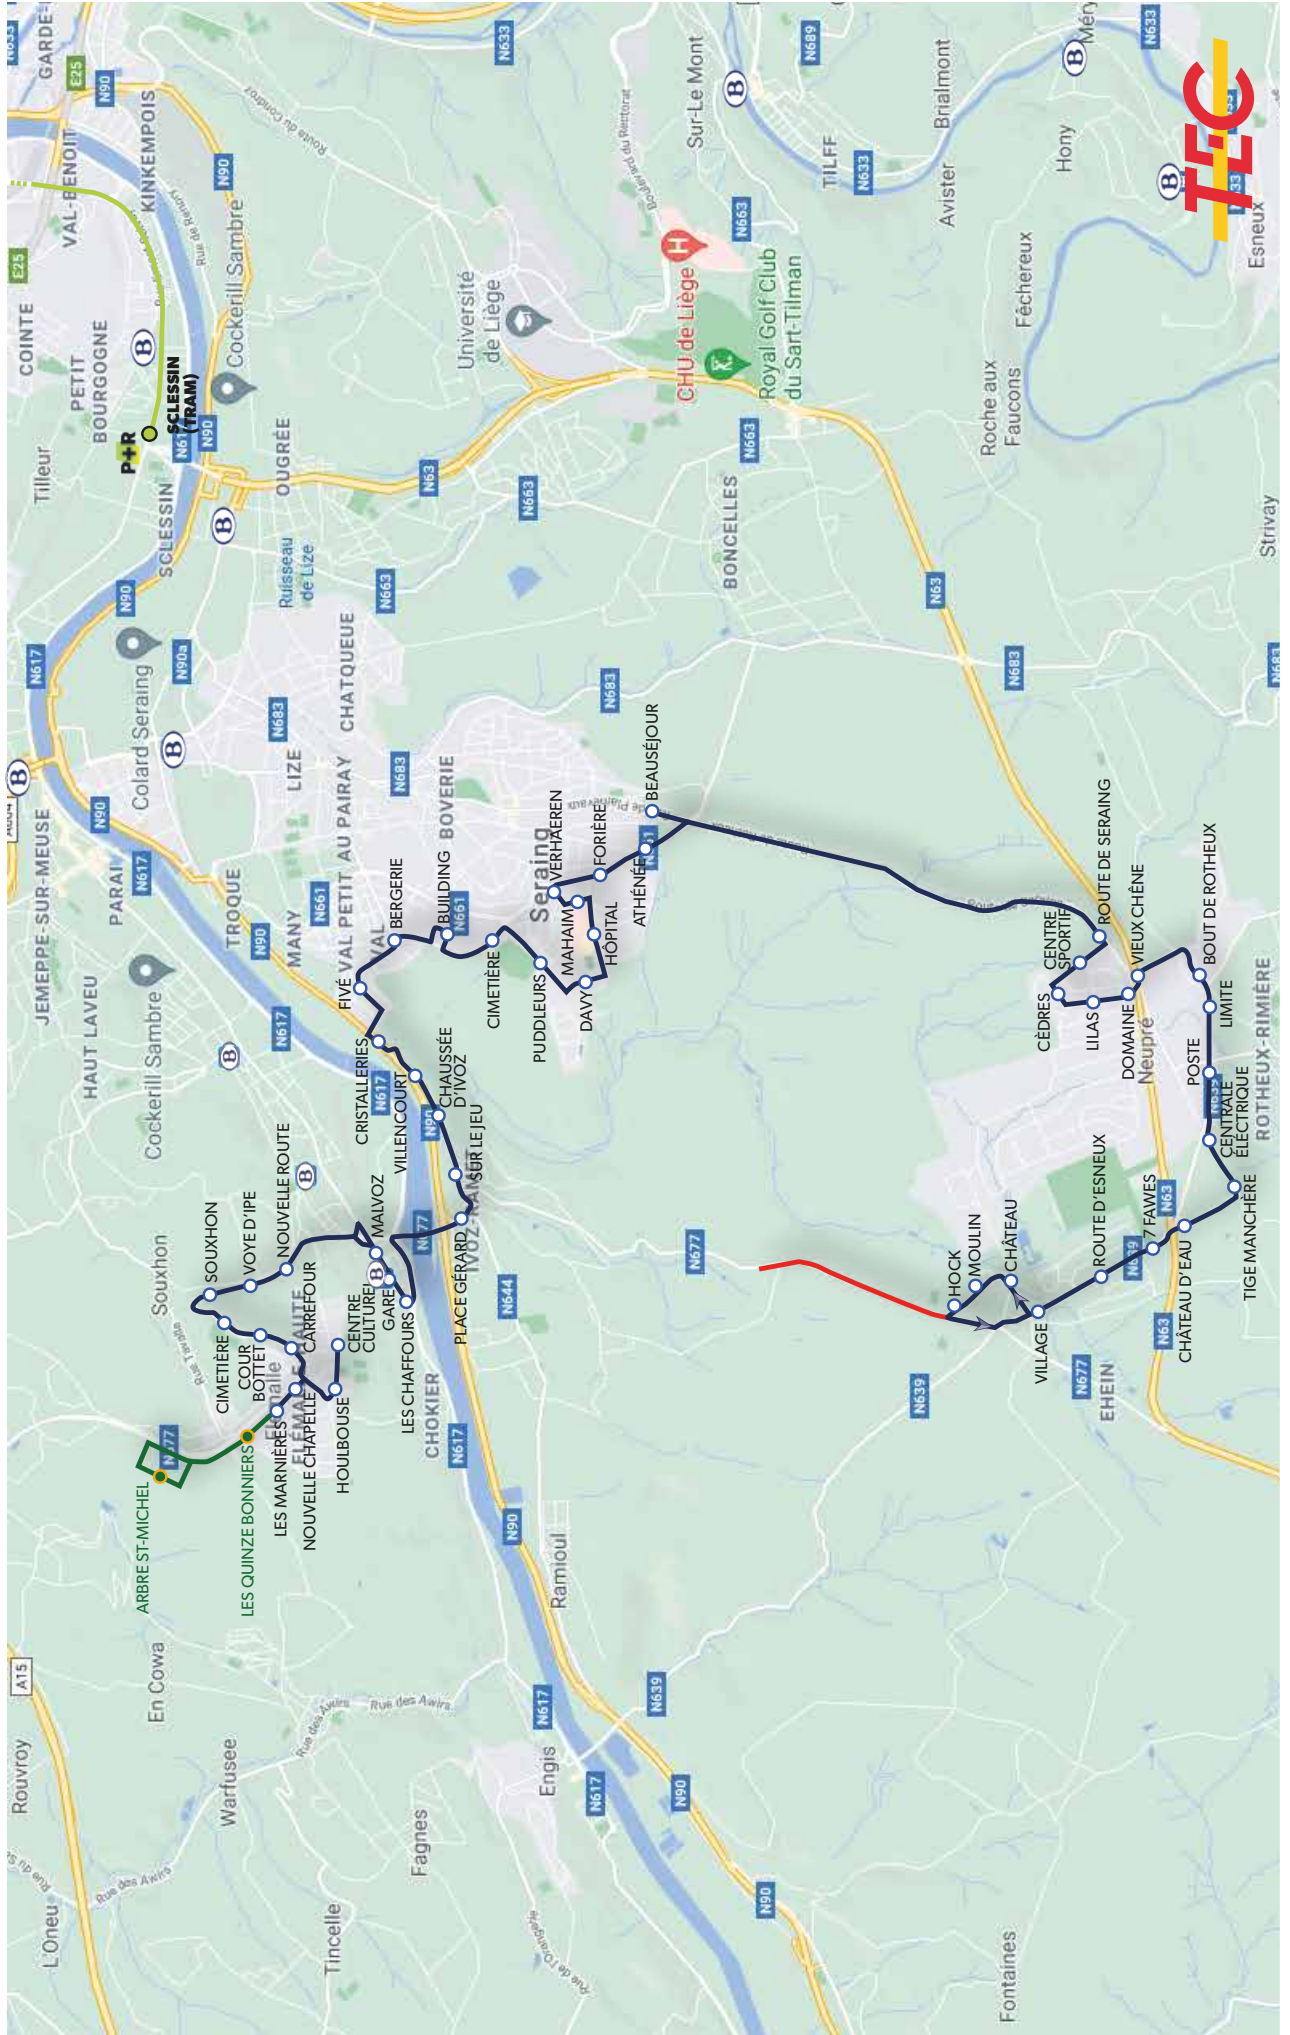

DESCRIPTION DE LA LIGNE

Elle relie Flémalle à Neuville, en desservant entre autres :

le Parc d'Activités Économique Arbre Saint-Michel (Mithra), le plateau des Trixhes, le pôle des Chaffours, le centre hospitalier Bois de l'Abbaye et l'Athénée Royal Air Pur (Beauséjour).

Dépôt :
Jemeppe

158

Type de véhicule :
majoritairement standards

LA LIGNE 91 EN 2025

ARBRE-ST-MICHEL / TRIXHES - BEAUSEJOUR - NEUVILLE

(NOUVEAU NUMÉRO : 46)

TRACÉ

- Tram
- Itinéraire maintenu
- Nouvel itinéraire
- Itinéraire supprimé

ARRÊTS

- Déjà desservis
- Nouveaux
- Gare SNCB

Arbre St-Michel / Trixhes - Beauséjour - Neuville

Desserte PAE Arbre St-Michel

Excepté samedi et dimanche

PAE Arbre St-Michel

Les Quinze Bonniers

Les Marnières

Domaine

ROTHEUX

Vieux Chêne

Bout de Rotheux

R. de la Limite

Poste

Centrale Électrique

R. Tige Manchère