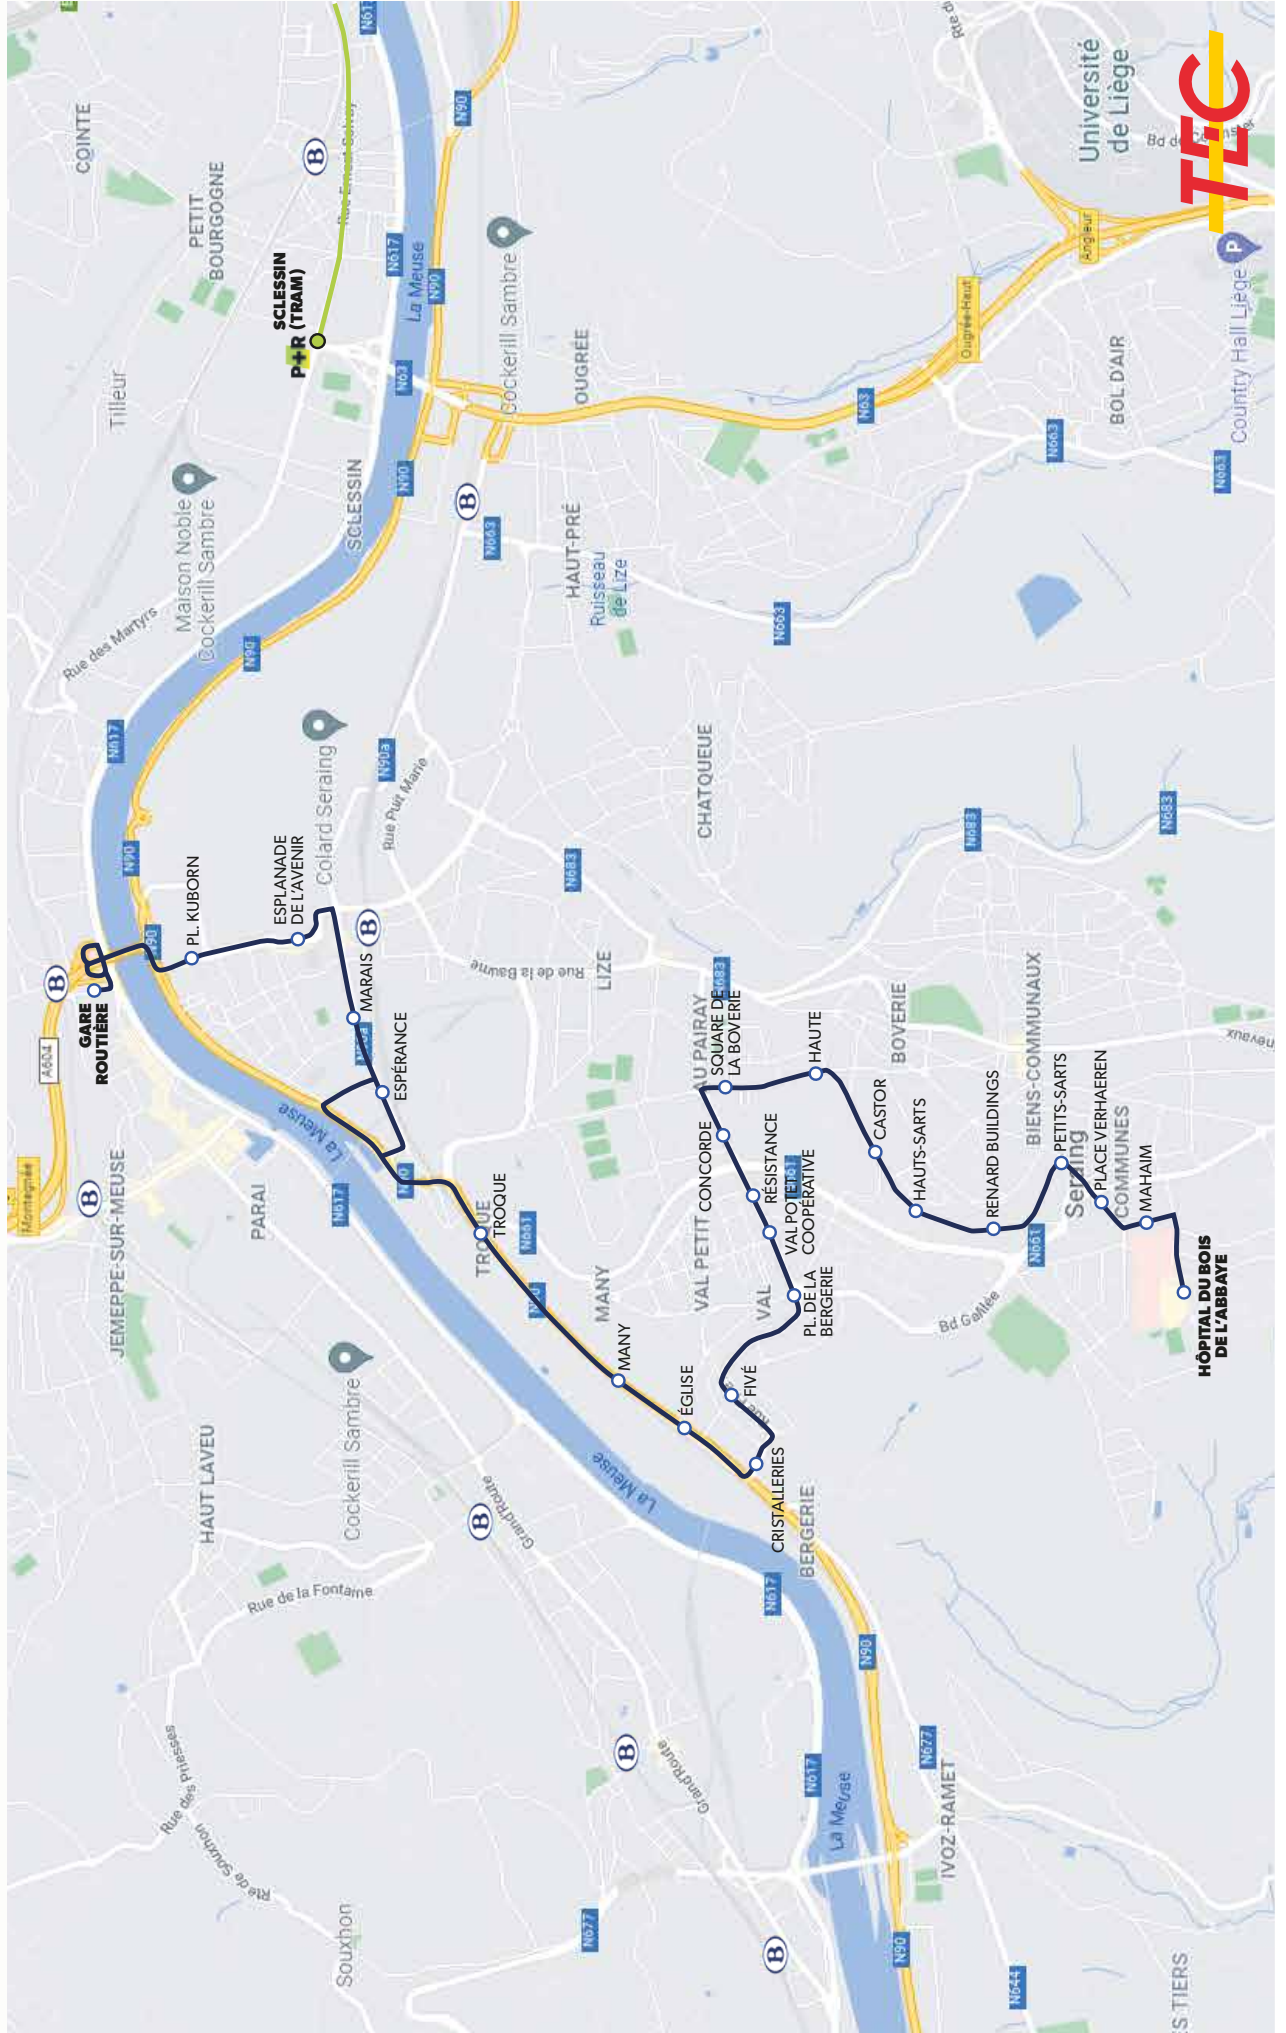

LA LIGNE 15 EN 2025

JEMEPPE - SERAING (BOIS DE L'ABBAYE)

(NOUVEAU NUMÉRO : 47)

1. **TRACÉ**
2. Tram
   - Itinéraire maintenu
3. **ARRÊTS**
4. Arrêts
   - Gare SNCB