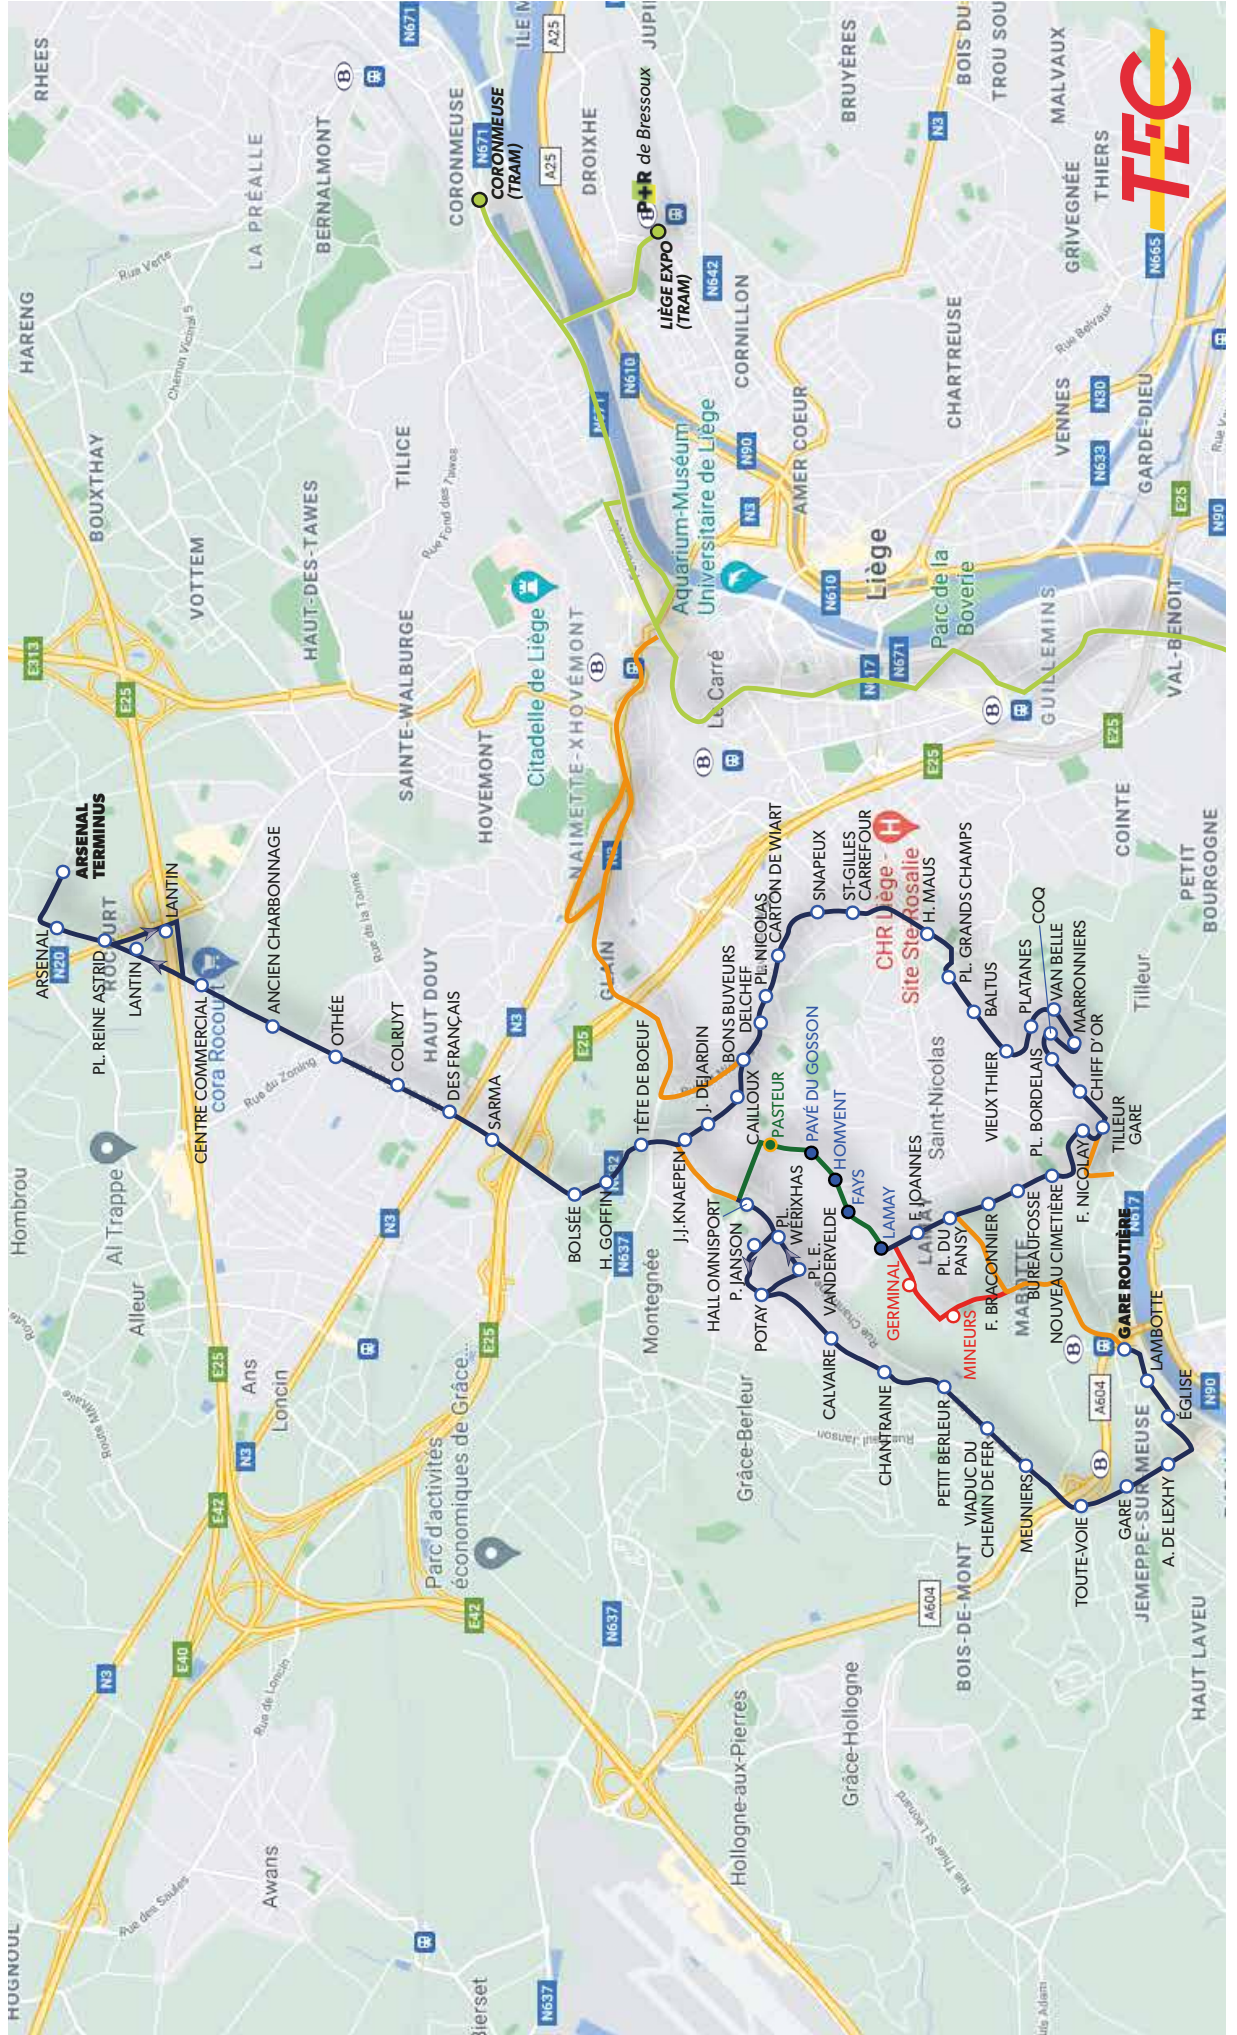

LES LIGNES 56/82 EN 2025

JEMEPPE - MONTEGNÉE - TILLEUR - ANS - ROCOURT

(NOUVEAU NUMÉRO : 48)

TRACÉ

- Itinéraire maintenu
- Itinéraire repris par des autres lignes (22, 81>51, 81>52, 88>55, 122, 156)
- Nouvel itinéraire
- Itinéraire supprimé

ARRÊTS

- Déjà desservis
- Existants
- Supprimés
- Nouveaux
- Arrêts Tram
- B Gare SNCB