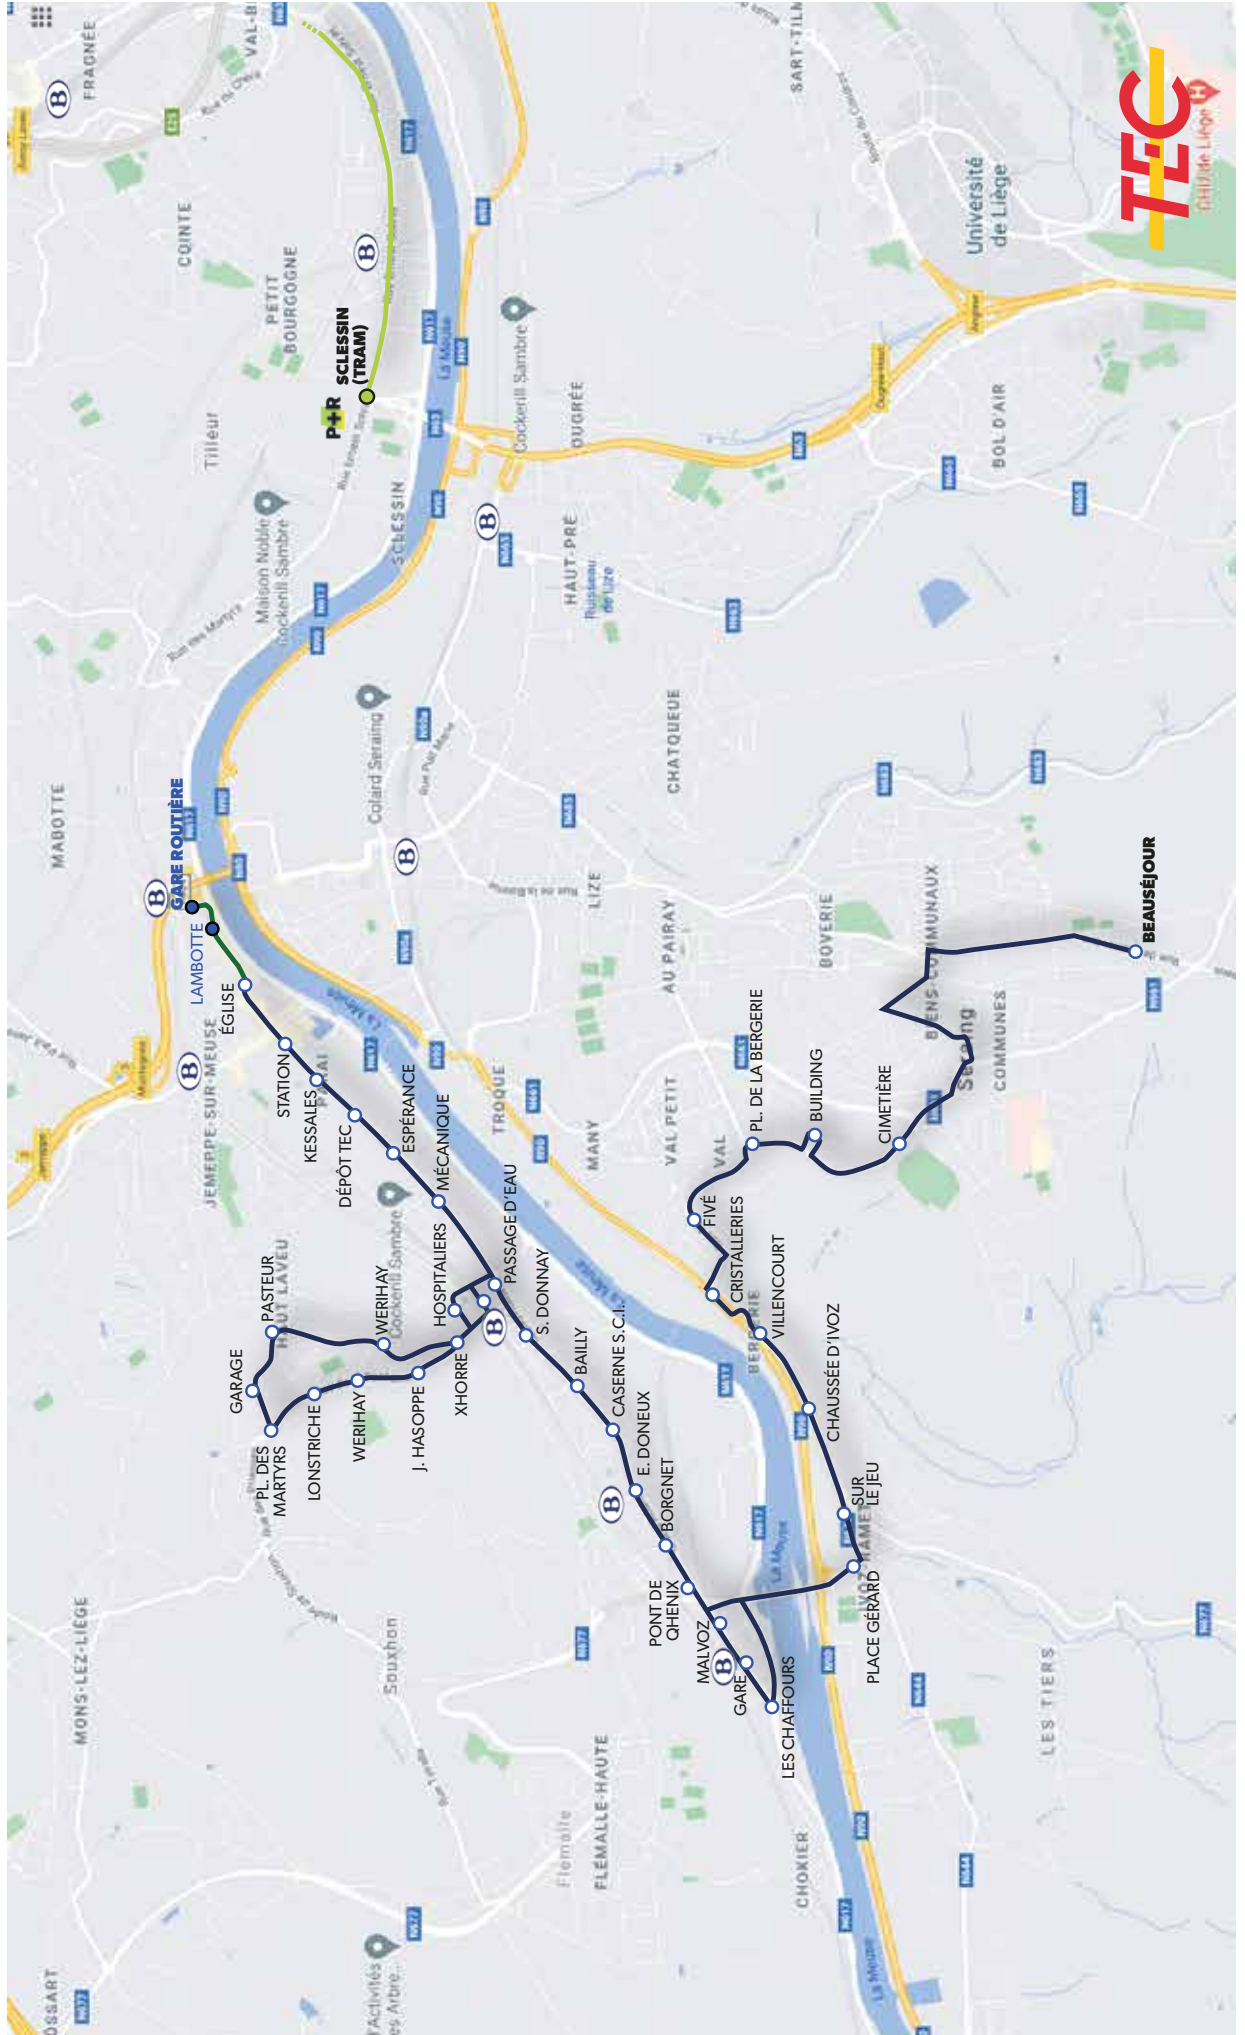

LA LIGNE 49 EN 2025

JEMEPPE - FLÉMALLE - BEAUSÉJOUR

(NUMÉRO INCHANGÉ)

TRACÉ

Tram

Itinéraire maintenu

Nouvel itinéraire

ARRÊTS

● Déjà desservis

● Existants

ⓑ Gare SNCB