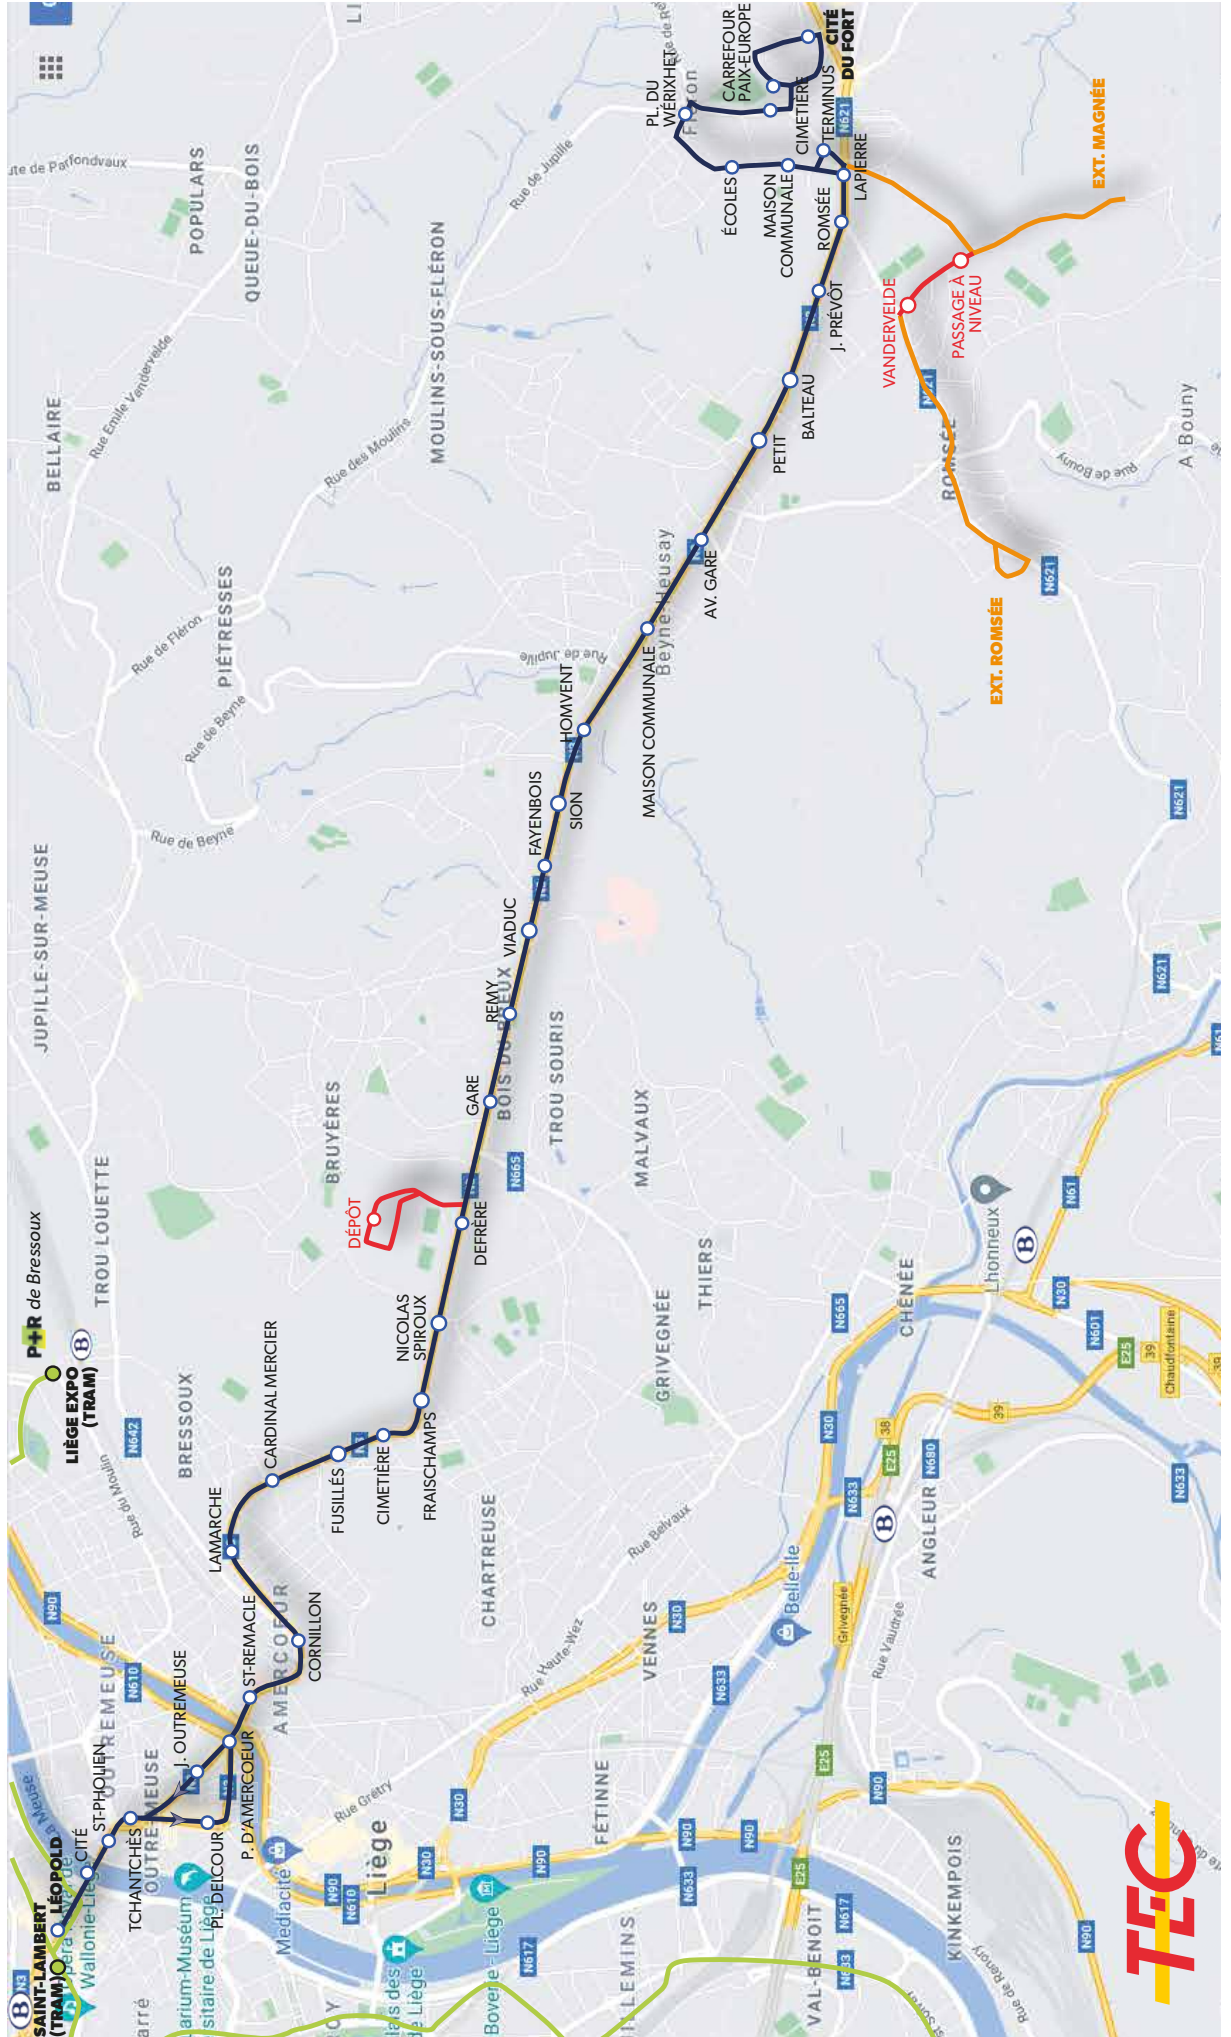

LA LIGNE 10 EN 2025

LÉOPOLD - ROBERMONT - BEYNE-HEUSAY - FLÉRON

(NOUVEAU NUMÉRO : 4)

TRACÉ

- Tram
- Itinéraire maintenu
- Itinéraire supprimé
- Itinéraire repris par des autres lignes (29, 33>27)

ARRÊTS

- Arrêts
- Arrêts supprimés
- Gare SNCB