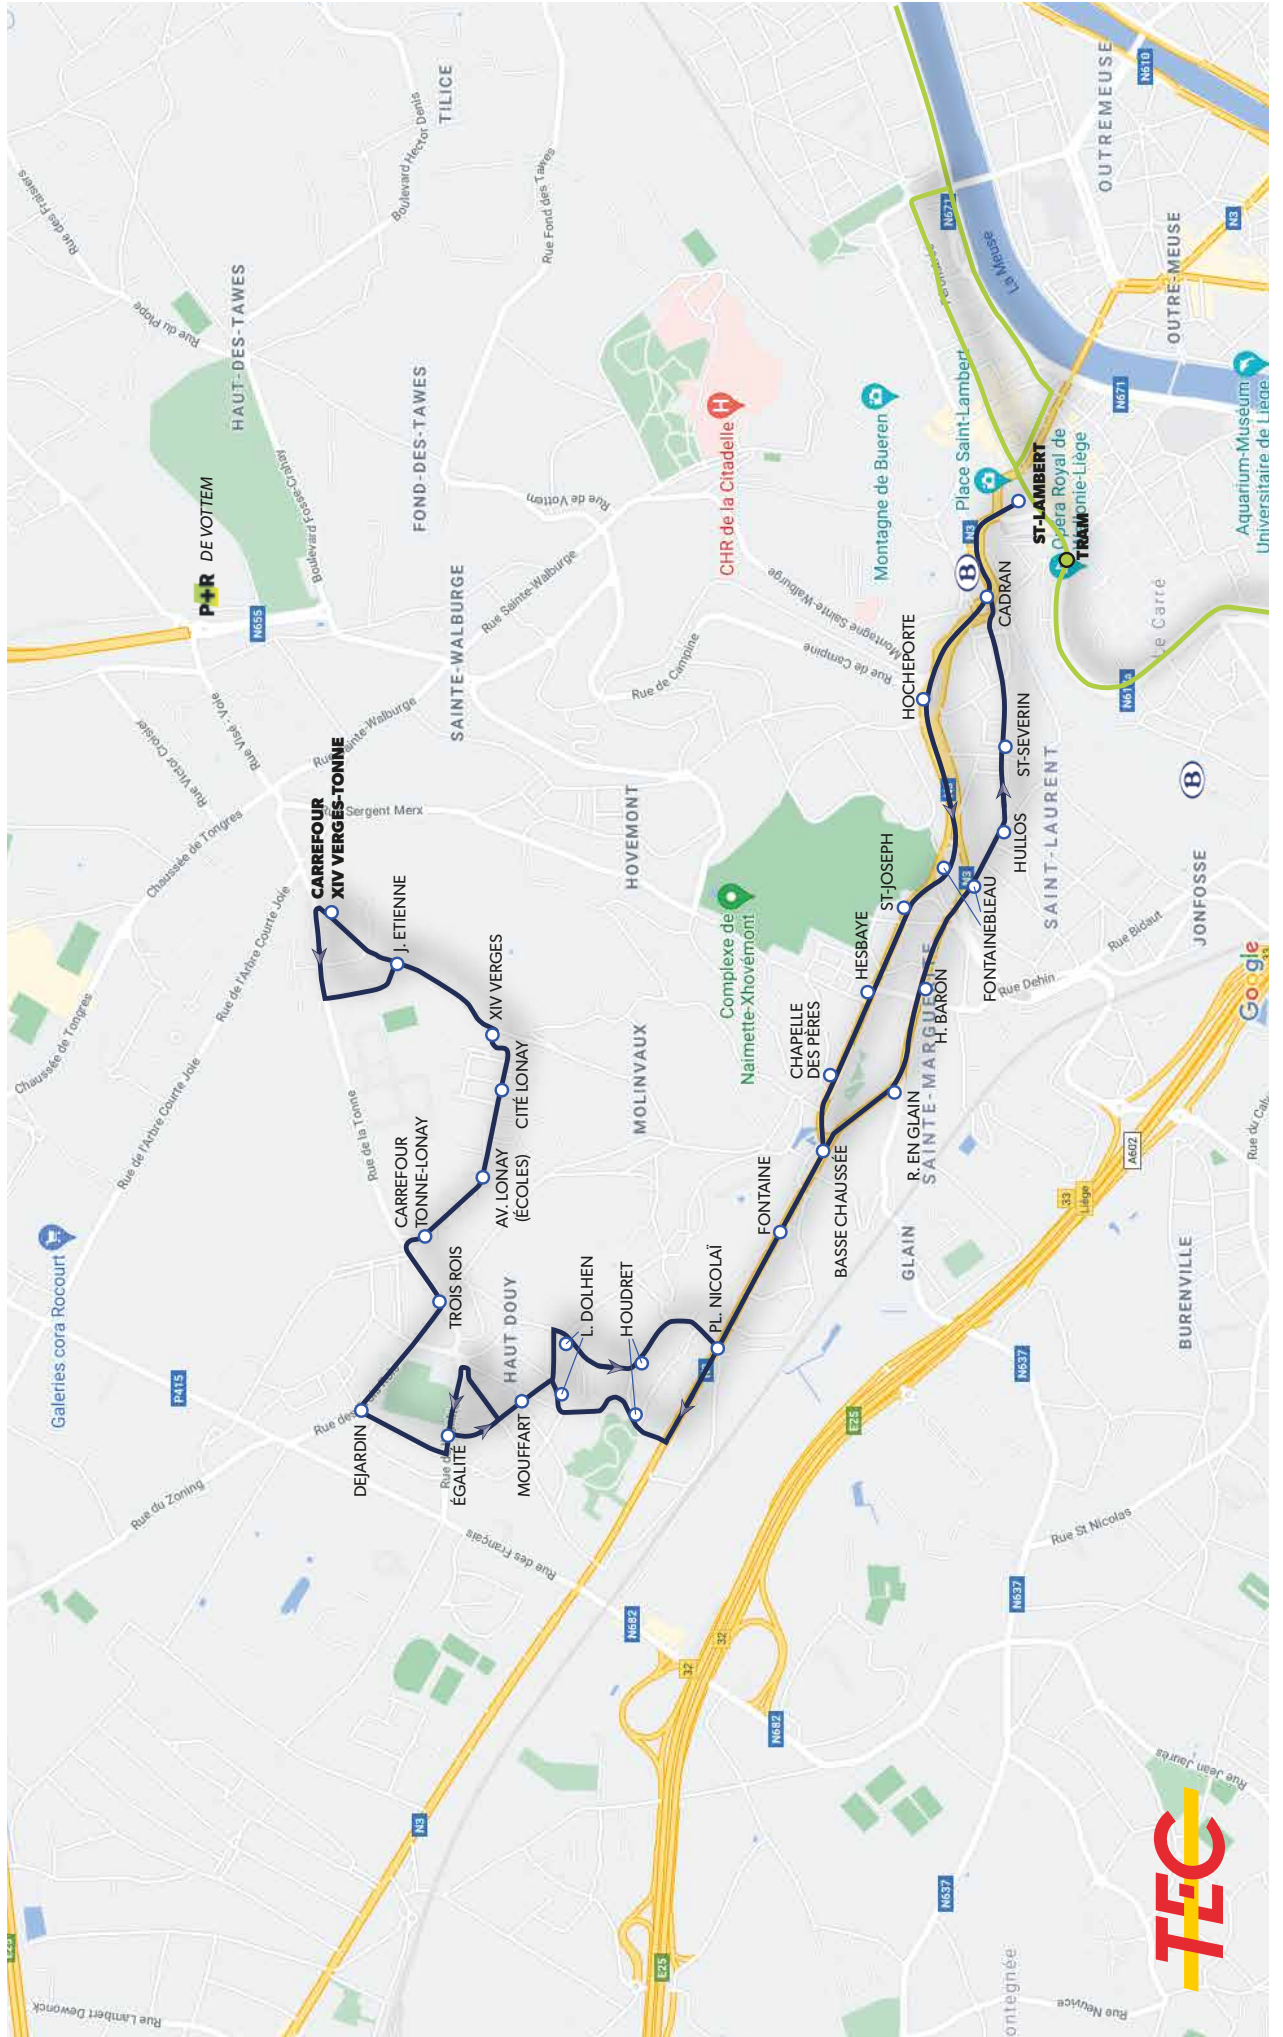

LA LIGNE 19 EN 2025

ST-LAMBERT - ANS - CITÉ LONAY - XIV VERGES

(NOUVEAU NUMERO : 54)

1. **TRACÉ**
2. Tram
   - Itinéraire
3. **ARRÊTS**
4. Arrêts
   - Gare SNCB