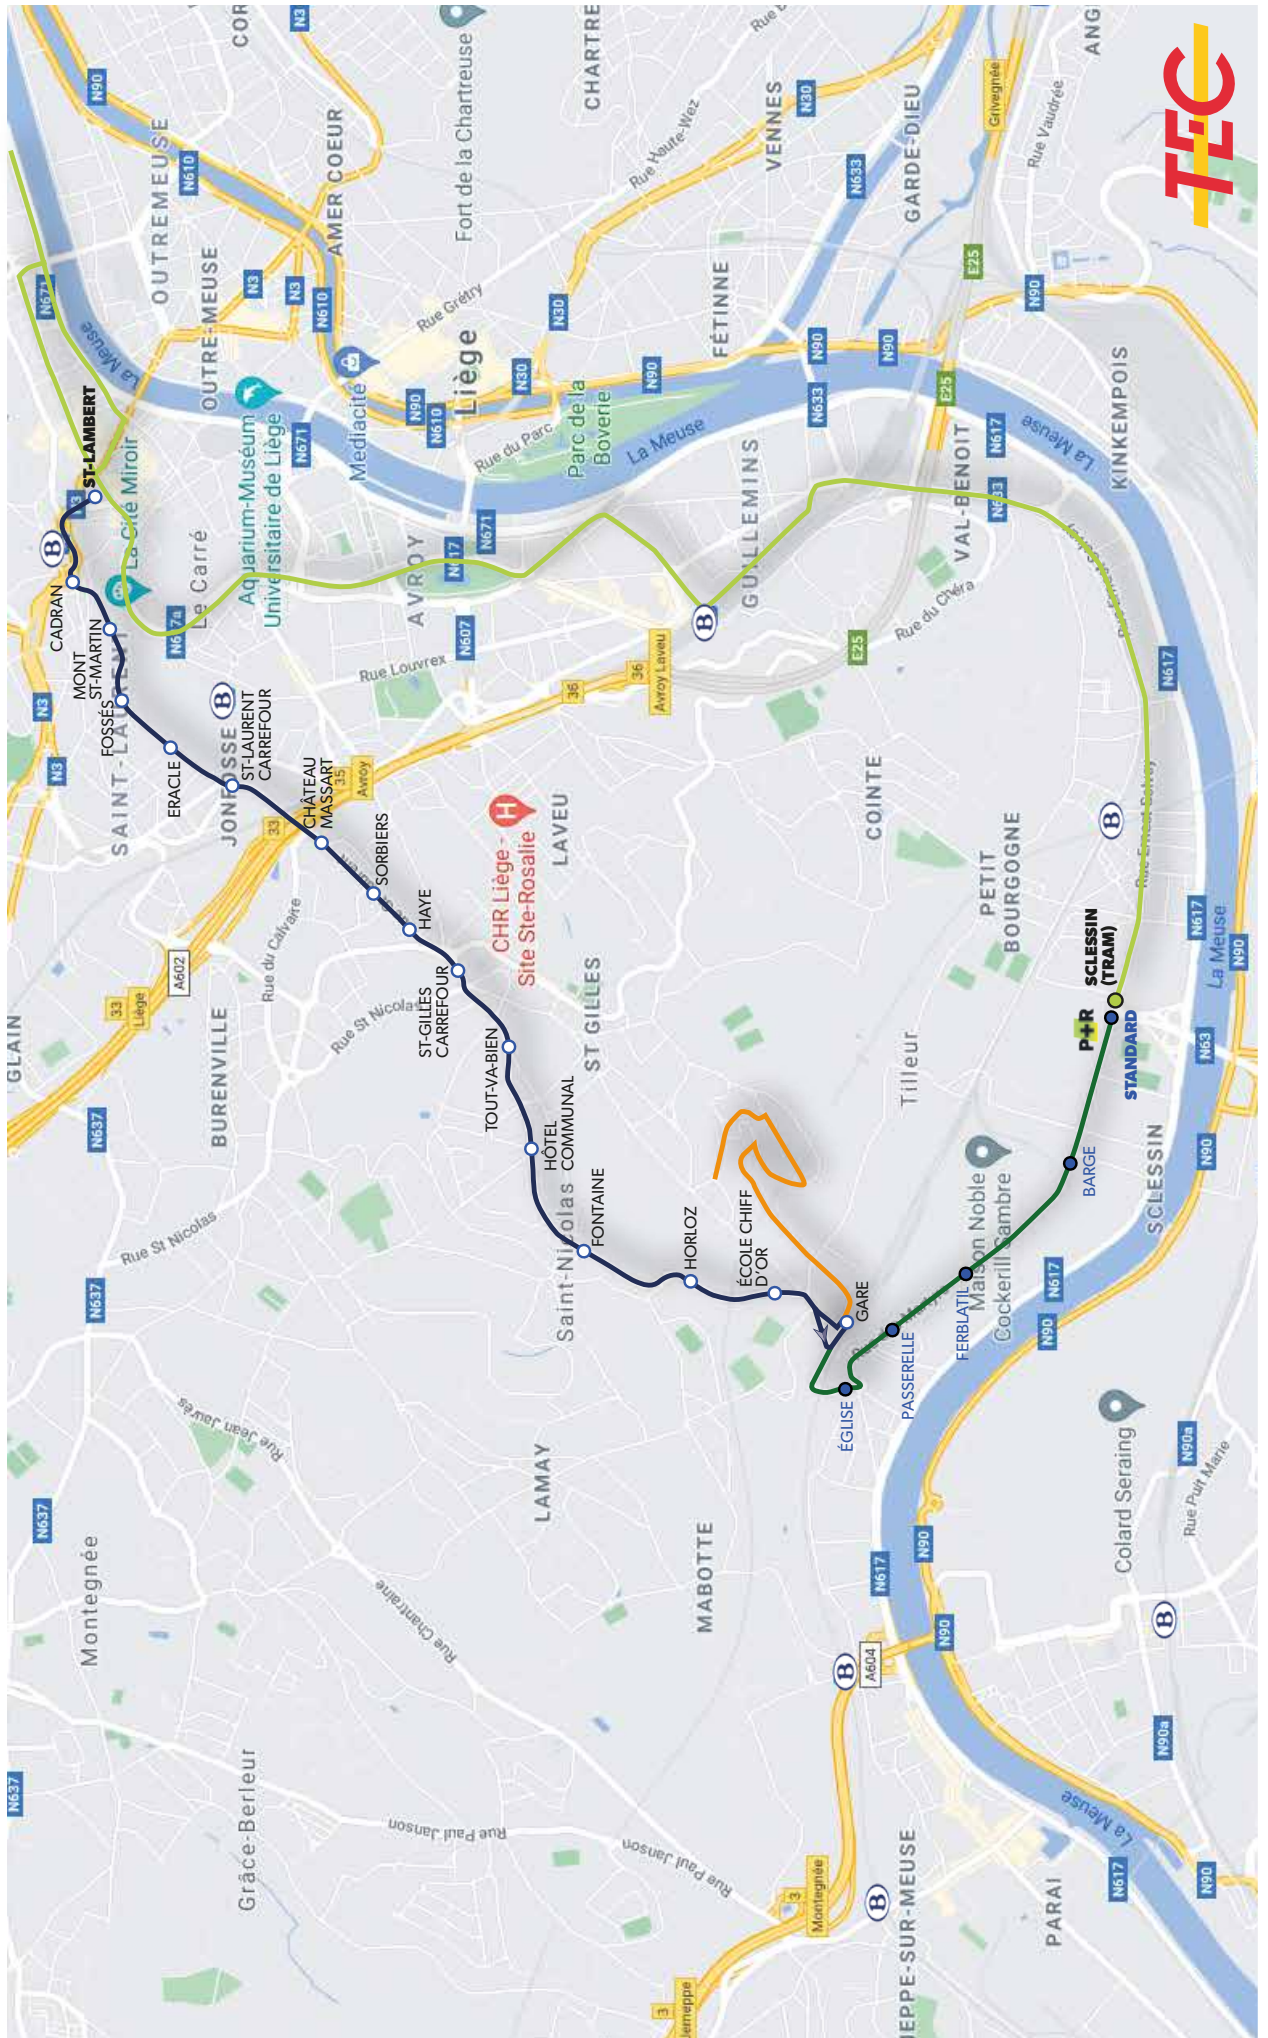

LA LIGNE 61 EN 2025

ST-LAMBERT - ST-GILLES - TILLEUR - SCLESSIN

(NOUVEAU NUMÉRO : 56)

TRACÉ

Tram

Itinéraire maintenu

Itinéraire repris par une autre ligne (56/82>48)

Nouvel itinéraire

ARRÊTS

Déjà desservis

Existants

Gare SNCB