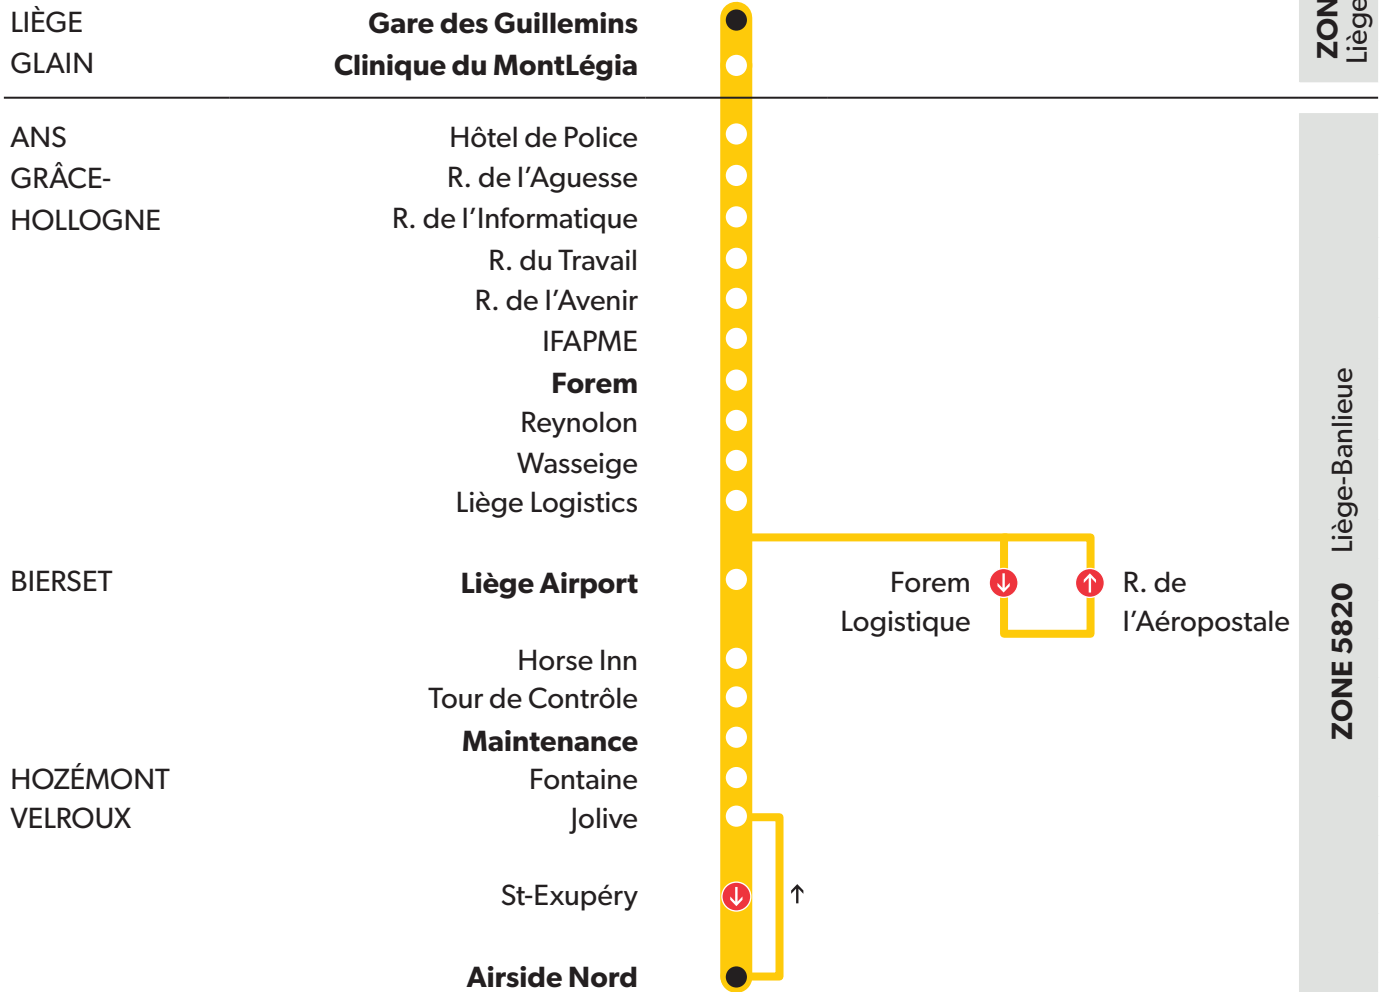

DESCRIPTION DE LA LIGNE

Elle relie Liège à Bierset, en desservant entre autres :

le quartier des Guillemins, l'Hôpital CHC du MontLégia, le Parc d'Activités Économiques de Grâce-Hollogne, Liège Logistics, l'aéroport de Bierset et l'entreprise TNT.

Elle dessert la gare des Guillemins et se connecte au tram à la station « Gare des Guillemins ».

PRINCIPALE MODIFICATION

La fréquence des voyages de la ligne 57 en samedi, dimanche et jours fériés passe dorénavant à toutes les deux heures.

Dépôt :
Loueurs

108

Type de véhicule :
standards uniquement

LA LIGNE 57 EN 2025

GUILLEMINS - BIERSET (LIEGE AIRPORT)

(NUMÉRO INCHANGÉ)

TRACÉ

-  Tram
-  Itinéraire maintenu
-  Nouvel itinéraire

ARRÊTS

-  Déjà desservis
-  Nouveaux
-  Arrêts Tram
-  Gare SNCB

ZONE 5810
Liège-Centre

ZONE 5820 Liège-Banlieue

ZONE 5820 Liège-Banlieue

Arrêt en gras : arrêt de référence repris dans grilles horaires
 ● Départ ou arrivée de la ligne
 ⇨ Arrêt desservi uniquement dans le sens indiqué