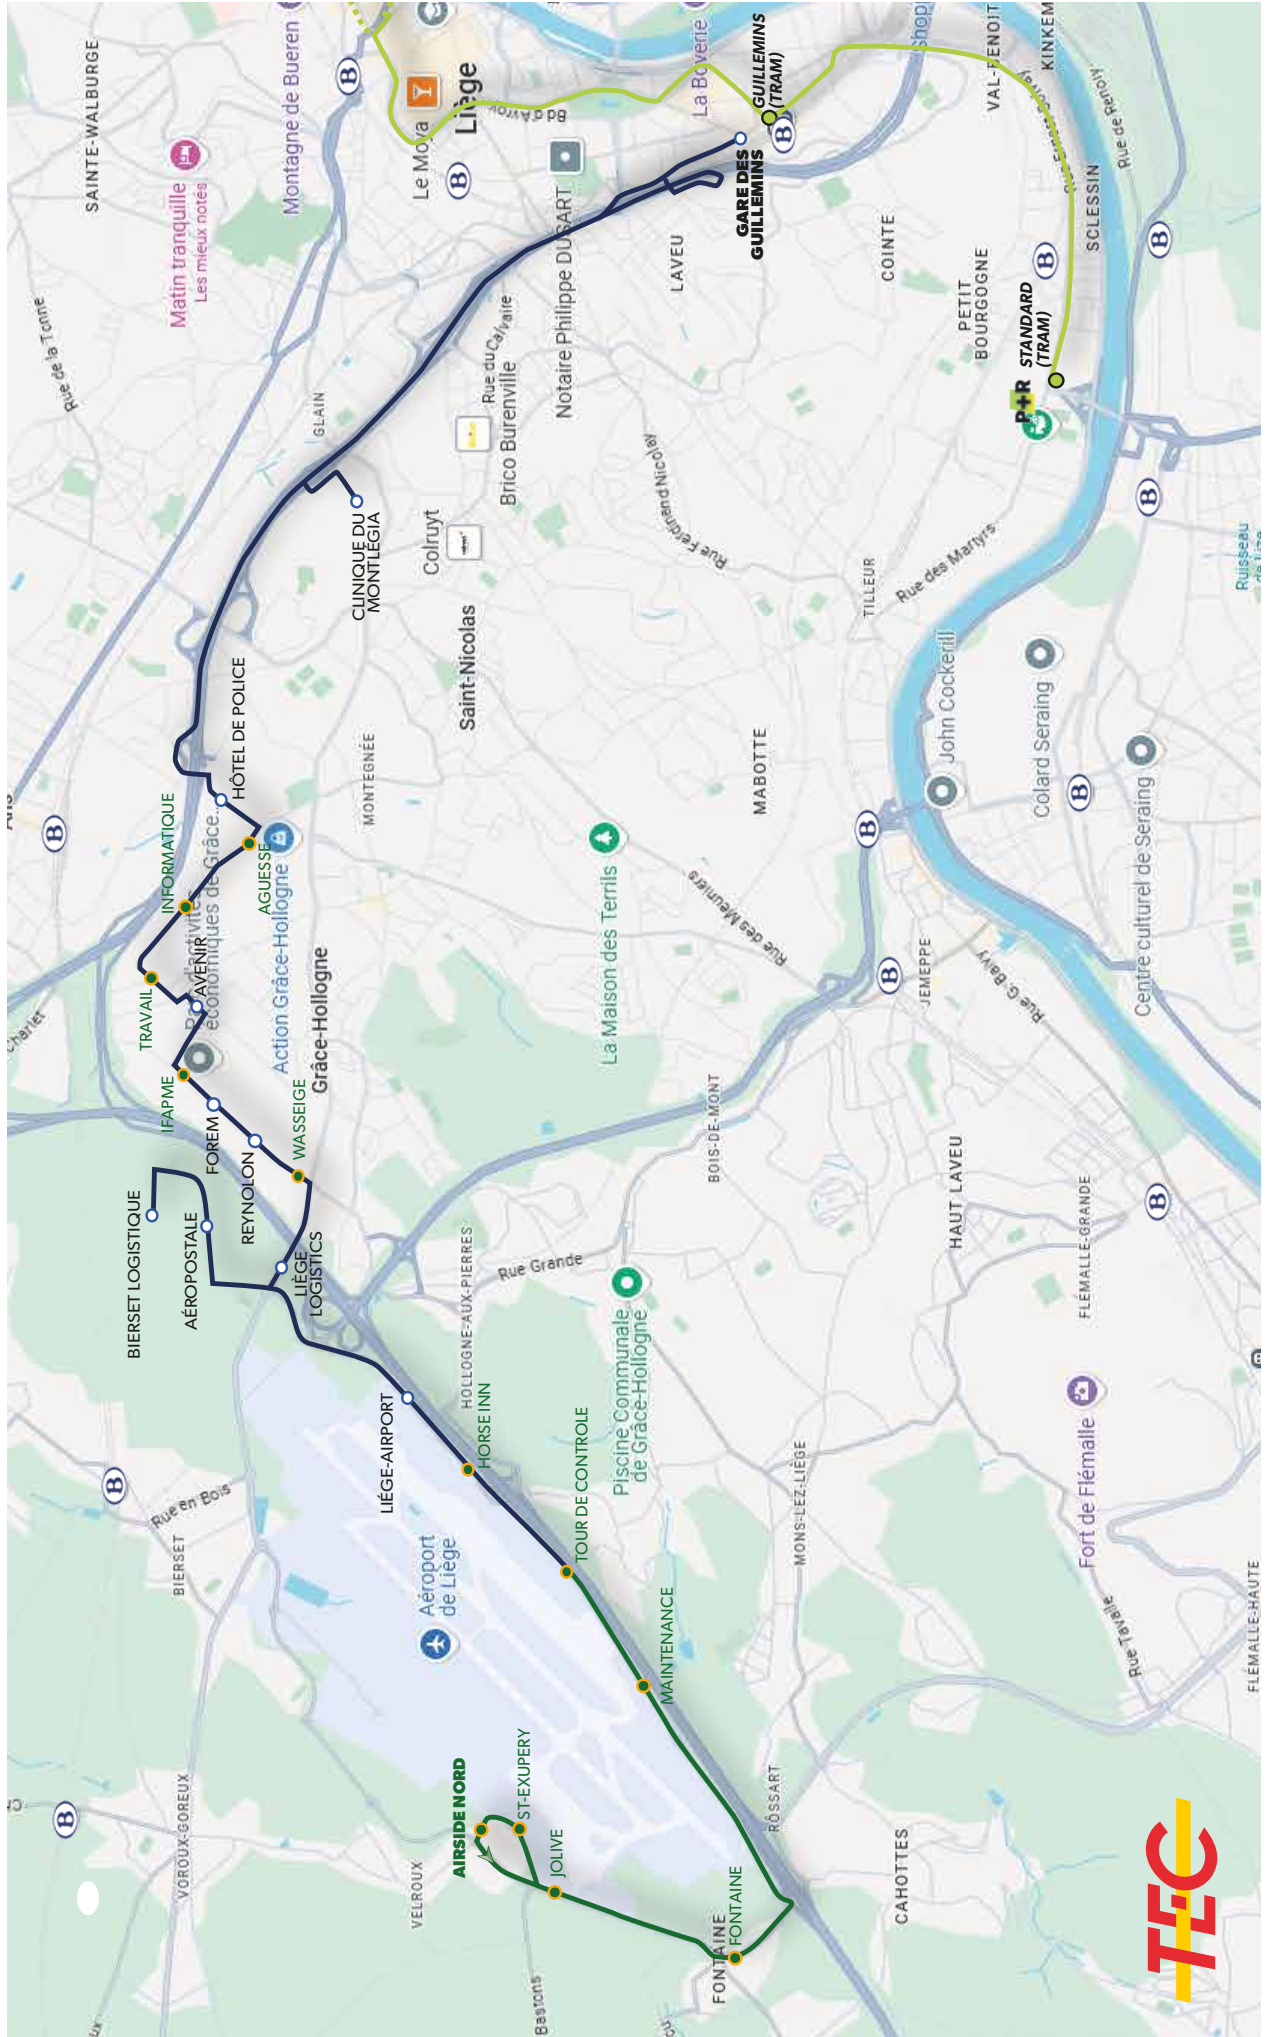

DESCRIPTION DE LA LIGNE

Elle relie Liège à Bierset, en desservant entre autres :

le quartier des Guillemins, l'Hôpital CHC du MontLégia, le Parc d'Activités Économiques de Grâce-Hollogne, Liège Logistics, l'aéroport de Bierset et l'entreprise TNT.

Dépôt :
Loueurs

108

Type de véhicule :
standards uniquement

LA LIGNE 57 EN 2025

GUILLEMINS - BIERSET (LIEGE AIRPORT)

(NUMÉRO INCHANGÉ)

TRACÉ

-  Tram
-  Itinéraire maintenu
-  Nouvel itinéraire

ARRÊTS

-  Déjà desservis
-  Nouveaux
-  Arrêts Tram
-  Gare SNCB

ZONE 5810
Liège-Centre

ZONE 5820 Liège-Banlieue

ZONE 5820 Liège-Banlieue

Arrêt en gras : arrêt de référence repris dans grilles horaires
 ● Départ ou arrivée de la ligne
 ⇨ Arrêt desservi uniquement dans le sens indiqué

JOURS SCOLAIRES

DU LUNDI AU VENDREDI

DÉPARTS DE BIERSET

N° de voyage	2	4	6	8	10	12	14	16	18	20	22	24	26	28	30	32	34
Notes																	
VELROUX Airside Nord		6.20								14.23							22.20
BIERSET Maintenance	4.33	6.28	7.28	8.28	9.31	10.31	11.31	12.26	13.26	14.31	15.29	16.24	17.24	18.31	19.32	20.33	22.28
BIERSET Liège Airport	4.36	6.31	7.31	8.31	9.34	10.34	11.34	12.29	13.29	14.34	15.32	16.27	17.27	18.34	19.35	20.36	22.31
BIERSET Forem	*	*	*	*	*	*	*	12.34	13.34	*	*	16.32	17.32	*	*	*	*
GRÂCE-HOLLOGNE Forem	4.41	6.36	7.36	8.36	9.39	10.39	11.39	12.39	13.39	14.39	15.37	16.37	17.37	18.39	19.40	20.41	22.36
ANS Hôtel de Police	4.45	6.40	7.41	8.41	9.43	10.43	11.43	12.43	13.43	14.43	15.41	16.41	17.41	18.43	19.44	20.45	22.40
GLAIN Clinique du MontLégia	4.49	6.45	7.46	8.46	9.48	10.48	11.48	12.48	13.48	14.48	15.46	16.46	17.46	18.48	19.48	20.49	22.44
LIÈGE Gare des Guillemins	4.55	6.52	7.55	8.55	9.55	10.55	11.55	12.55	13.55	14.55	15.55	16.55	17.55	18.55	19.55	20.55	22.50
<i>Trains vers Seraing</i>		7.06	8.06	9.06	10.06	11.06	12.06	13.06	14.06	15.06	16.06	17.06	18.06	19.06	20.06	21.06	