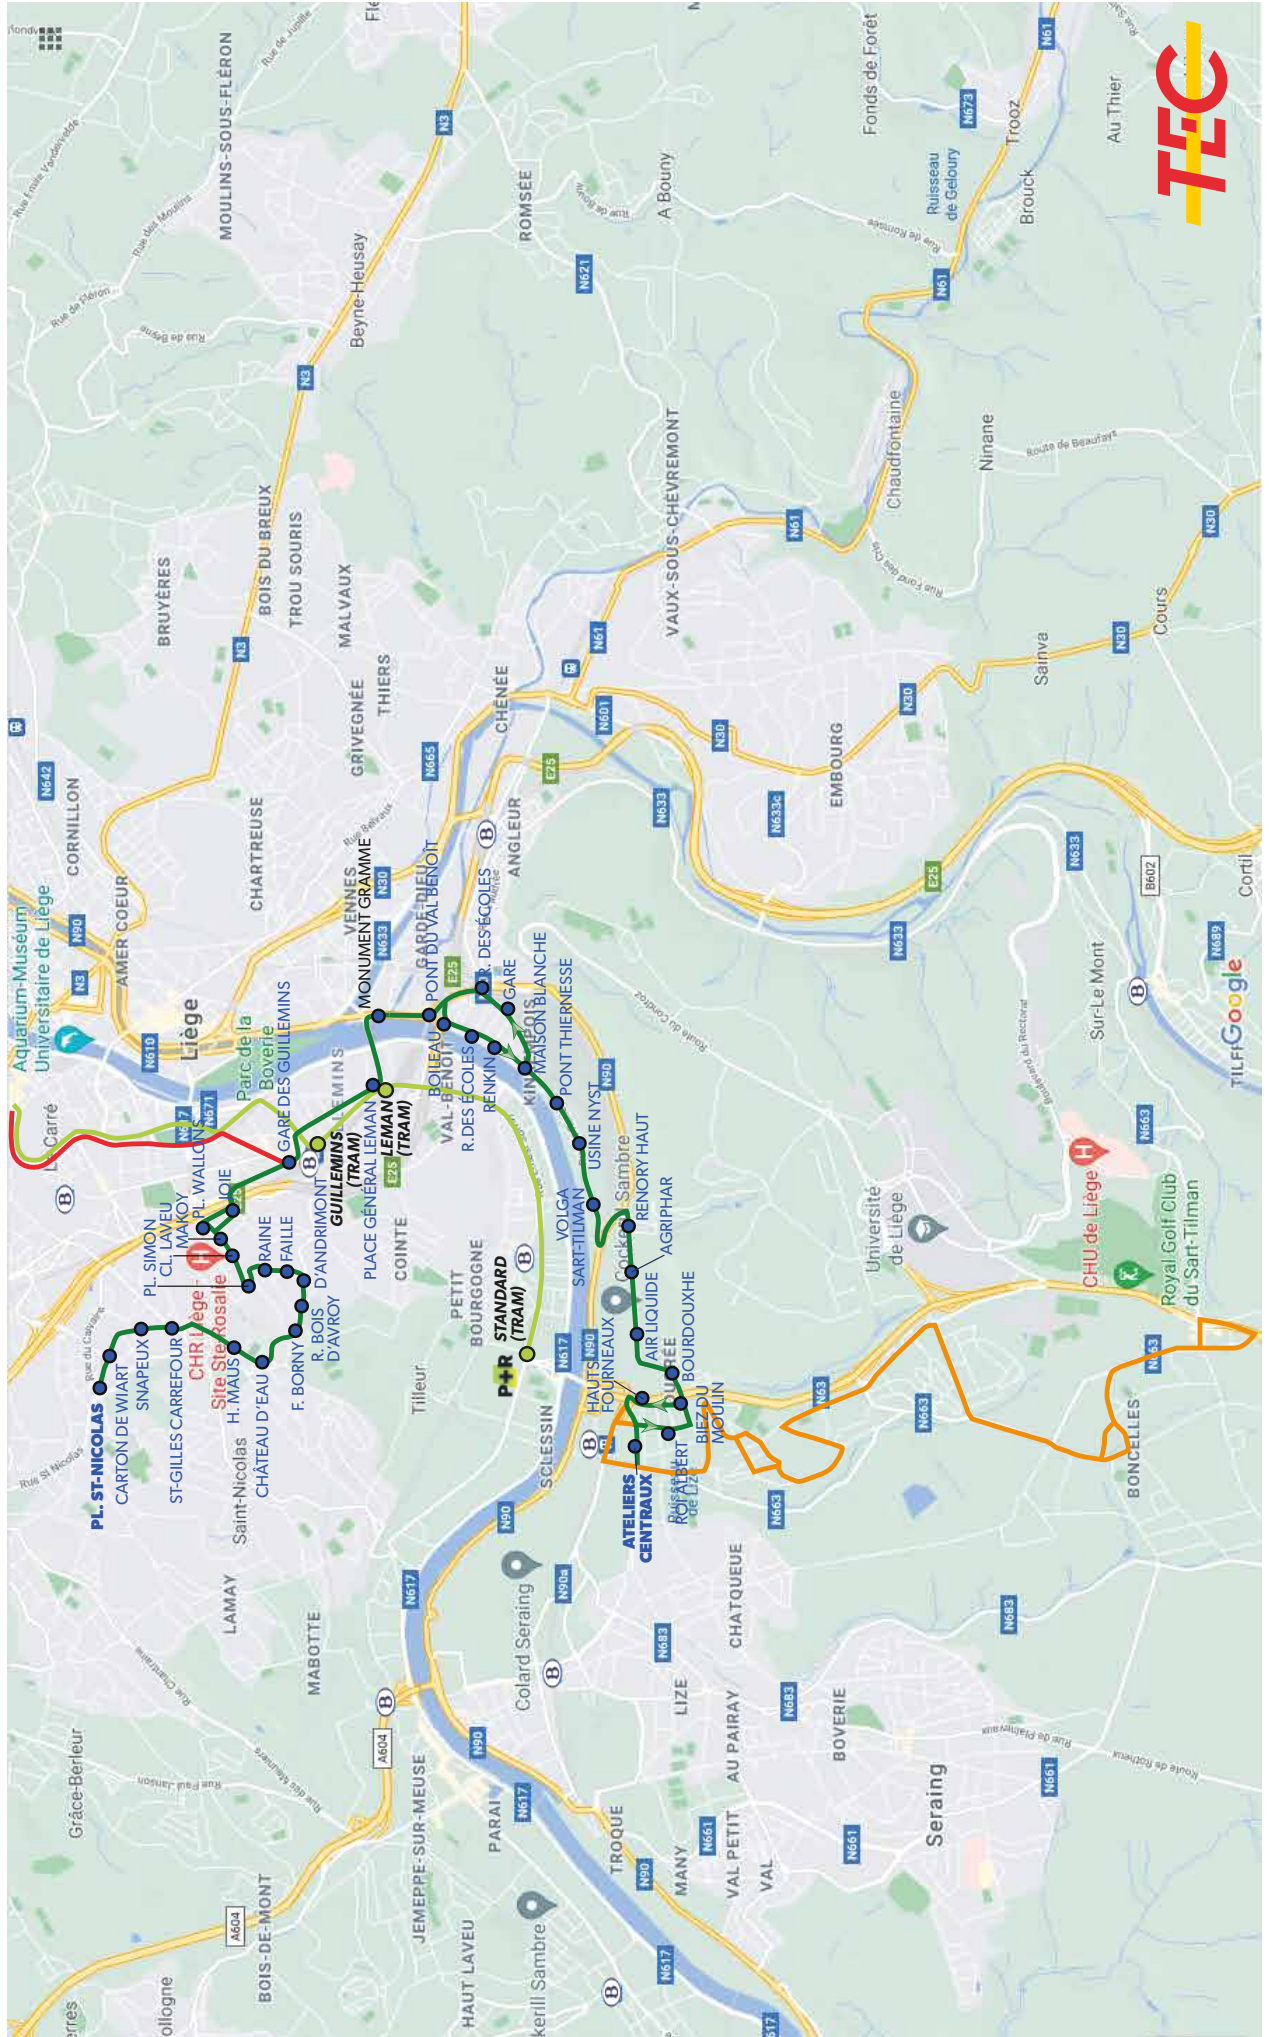

Elle dessert les gares d'Ougrée et des Guillemins, se connecte au tram aux stations « Général Leman » et « Gare des Guillemins ».

## ST-NICOLAS - LAVEU - GUILLEMINS - RENORY - OUGRÉE

(NOUVEAU NUMÉRO : 58)

**TRACÉ**

Tram

- Itinéraire repris par une autre ligne (25>45)
- Itinéraire supprimé
- Nouvel itinéraire

**ARRÊTS**

- Déjà desservis
- Existants
- Arrêts Tram
- B Gare SNCB

R. des Écoles

R. Renkin

Gare

Maison Blanche

OUGRÉE

Pont Thiernesse

Usine Nyst

Volga Sart-Tilman

### DÉPARTS DE PLACE SAINT-NICOLAS

**Notes**

LIÈGE Place Saint-Nicolas	20.10
LIEGE Clinique du Laveu	20.18
LIÈGE Gare des Guillemins	20.23
ANGLEUR Pont du Val Benoît	20.28
OUGRÉE Ateliers Centraux	20.40