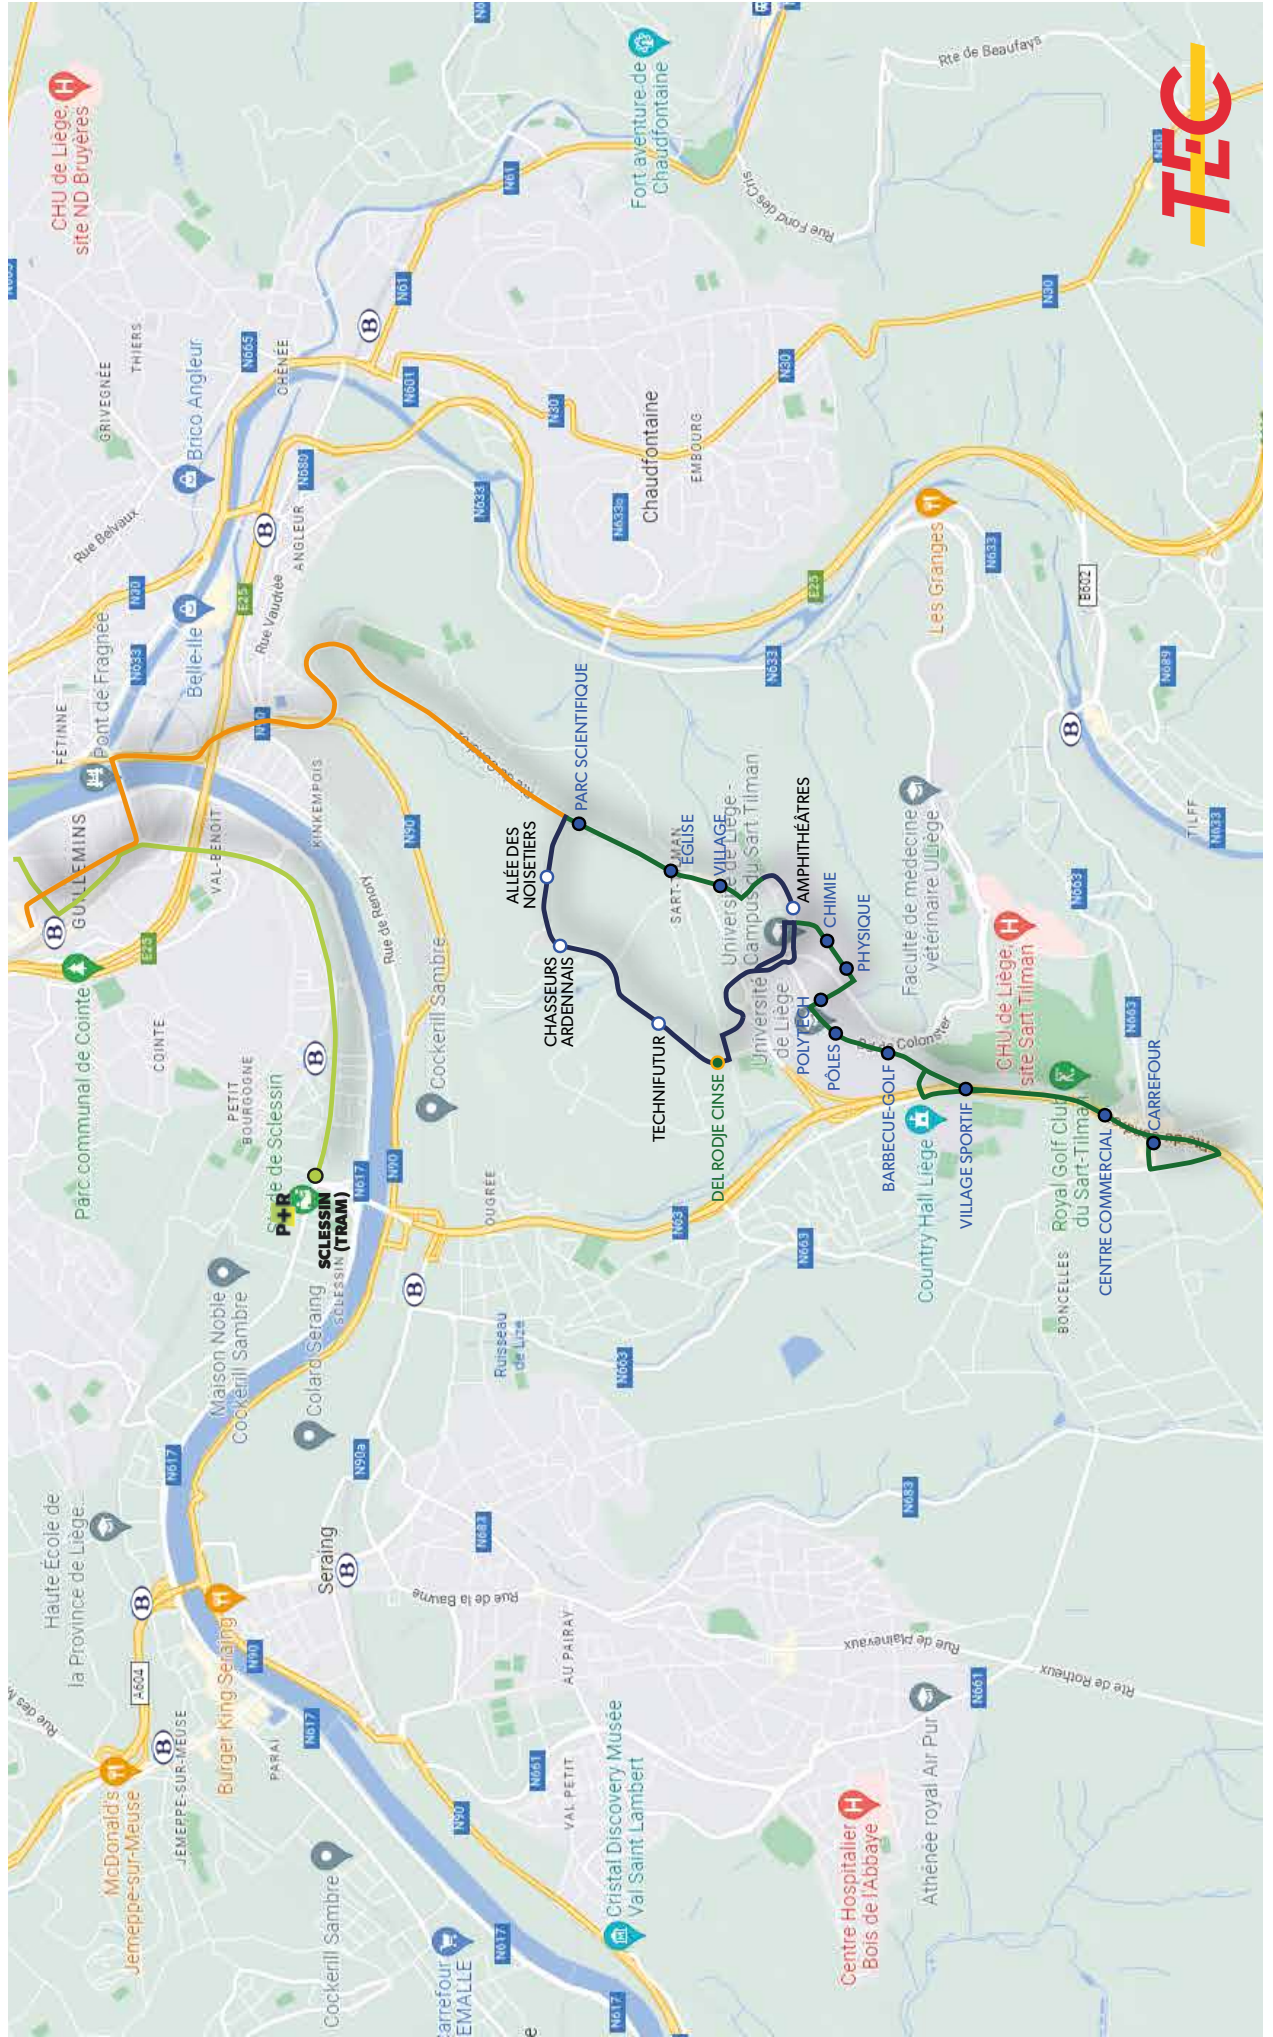

DESCRIPTION DE LA LIGNE

Elle relie les Amphithéâtres (point de contact avec de nombreuses autres lignes) *au Liège Science Park* à Boncelles via le campus du Sart-Tilman.

PRINCIPALES MODIFICATIONS

- augmentation de l'offre : desserte toute la journée au lieu des heures de pointe
- reprise de la connexion avec la gare des Guillemins par la ligne BUSWAY 2
- en démarrant des Amphis, la ligne rejoint le Liège Science Park via la rue du Sart-Tilman et la Route du Condroz
- prolongation jusqu'au Centre commercial de Boncelles.

AMPLITUDE ET FRÉQUENCE

Lundi au vendredi en période scolaire

Lundi au vendredi en vacances scolaires

La ligne ne circule pas durant les week-ends et les jours fériés.

Durée du voyage :
entre 23' et 24' min
selon le moment de la journée

Dépôt :
Robermont

186

Type de véhicule :
majoritairement standards

LA LIGNE 248 EN 2025

SART-TILMAN - LIEGE SCIENCE PARK - BONCELLES

(NOUVEAU NUMÉRO : 59)

TRACÉ

- ▬ Tram
- ▬ Itinéraire maintenu
- ▬ Nouvel itinéraire
- ▬ Itinéraire repris par des autres lignes (48>2, future B2, 148>3)

ARRÊTS

- Déjà desservis
- Existants
- Nouveaux
- B Gare SNCB

SART-TILMAN

Amphithéâtres

Village

 Église

ANGLEUR

Parc Scientifique