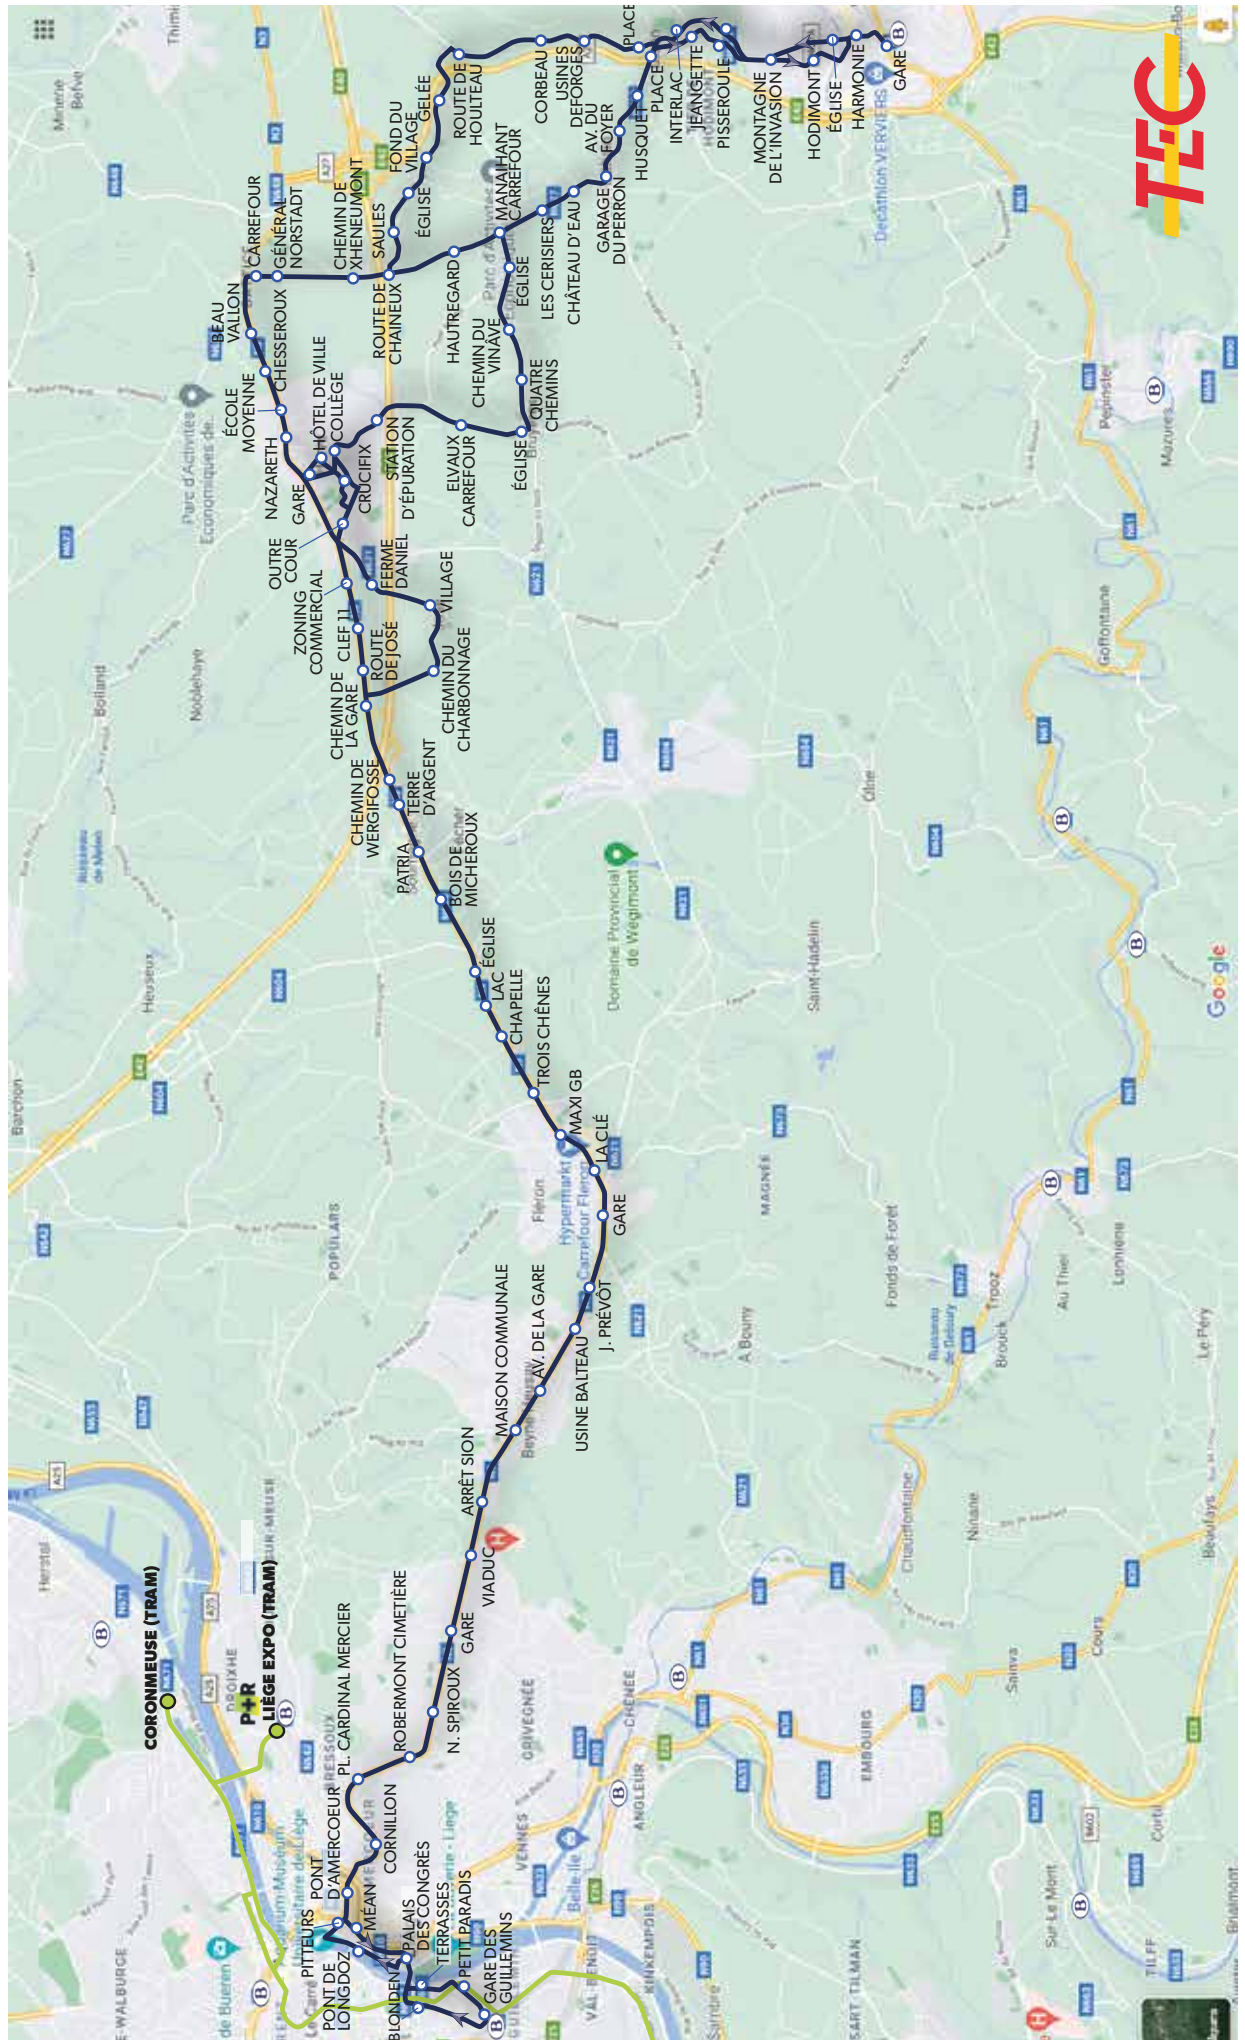

DESCRIPTION DE LA LIGNE

Elle relie Liège à Verviers, en desservant entre autres :

les quartiers des Guillemins et d'Outremeuse, le centre de Beyne-Heusay et de Fléron, Soumagne-Haut, le centre et le pôle scolaire de Herve, Petit-Rechain et Dison.

Dépôt :
Loueurs et
Robermont

168

Type de véhicule :
majoritairement standards

LA LIGNE 138 EN 2025

LIÈGE - FLÉRON - HERVE - BATTICE - Verviers

(NOUVEAU NUMÉRO : 60)

ARRÊTS

○ Arrêts

ⓑ Gare SNCB

TRACÉ

— Tram

— Itinéraire

LIÈGE

Gare des Guillemins

Av. Blonden

Palais des Congrès

Pont de Longdoz

R. de Pitteurs

(A: R:) Pont d'Amersœur

(A:) **Cornillon**

BRESSOUX

Pl. Cardinal Mercier

Robermont Cimetière

GRIVEGNÉE