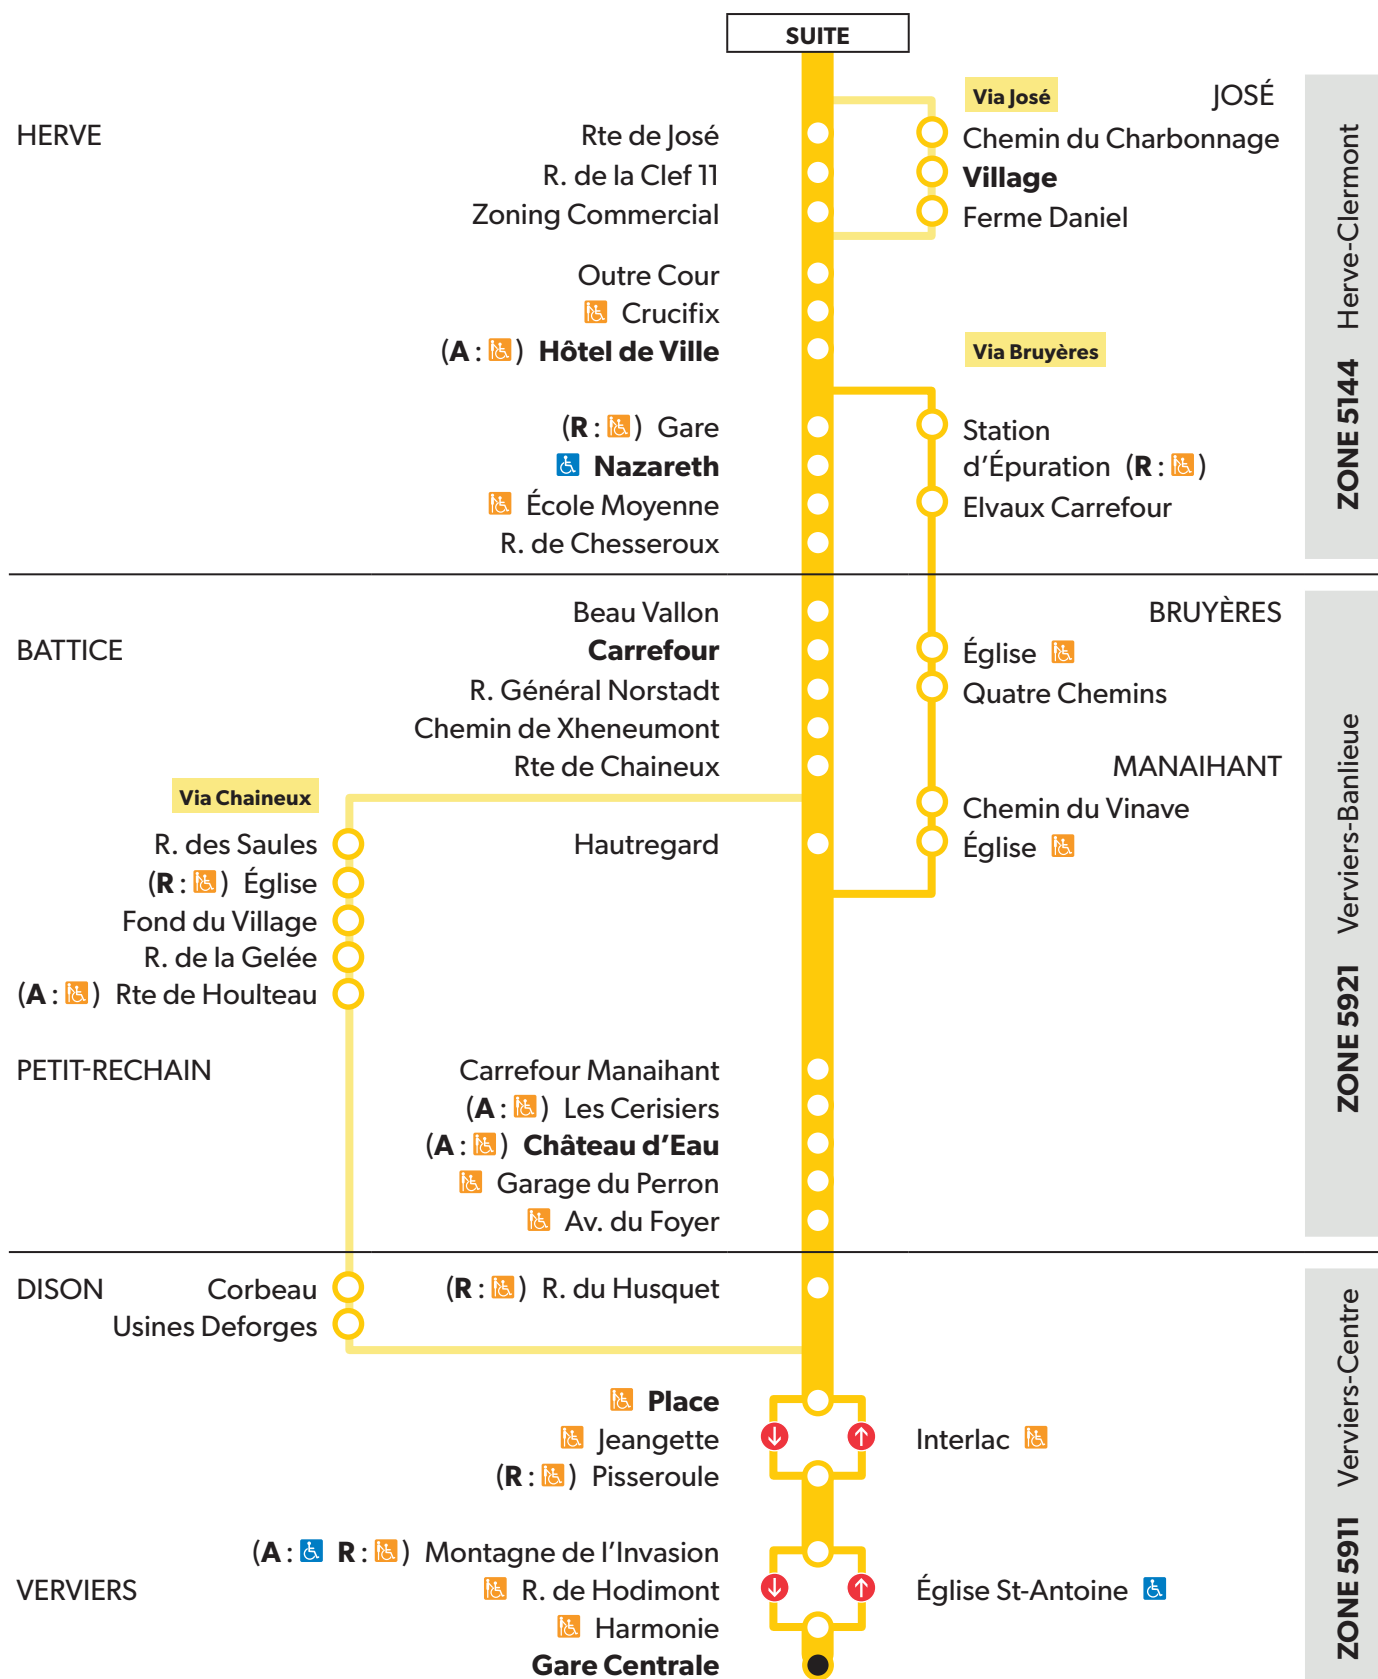

Pont de Longdoz

R. de Pitteurs

(A: R:) Pont d'Amersœur

(A:) **Cornillon**

BRESSOUX

Pl. Cardinal Mercier

Robermont Cimetière

GRIVEGNÉE

Chapelle

MICHEROUX

R. du Lac

Église

(A:) Bois de Micheroux

Patria

MELEN

Terre d'Argent

Chemin de Wergifosse

Chemin de la Gare

Liège-Centre
ZONE 5810

Liège-Banlieue
ZONE 5820

Soumagne
ZONE 5134

VOIR SUITE

Arrêt en gras : arrêt de référence repris dans grilles horaires

● Départ ou arrivée de la ligne

A: Aller R: Retour

Arrêt en gras : arrêt de référence repris dans grilles horaires

● Départ ou arrivée de la ligne

➡ Arrêt desservi uniquement dans le sens indiqué

🚻 **L'arrêt est conforme**, la personne peut accéder seule au compartiment voyageurs.