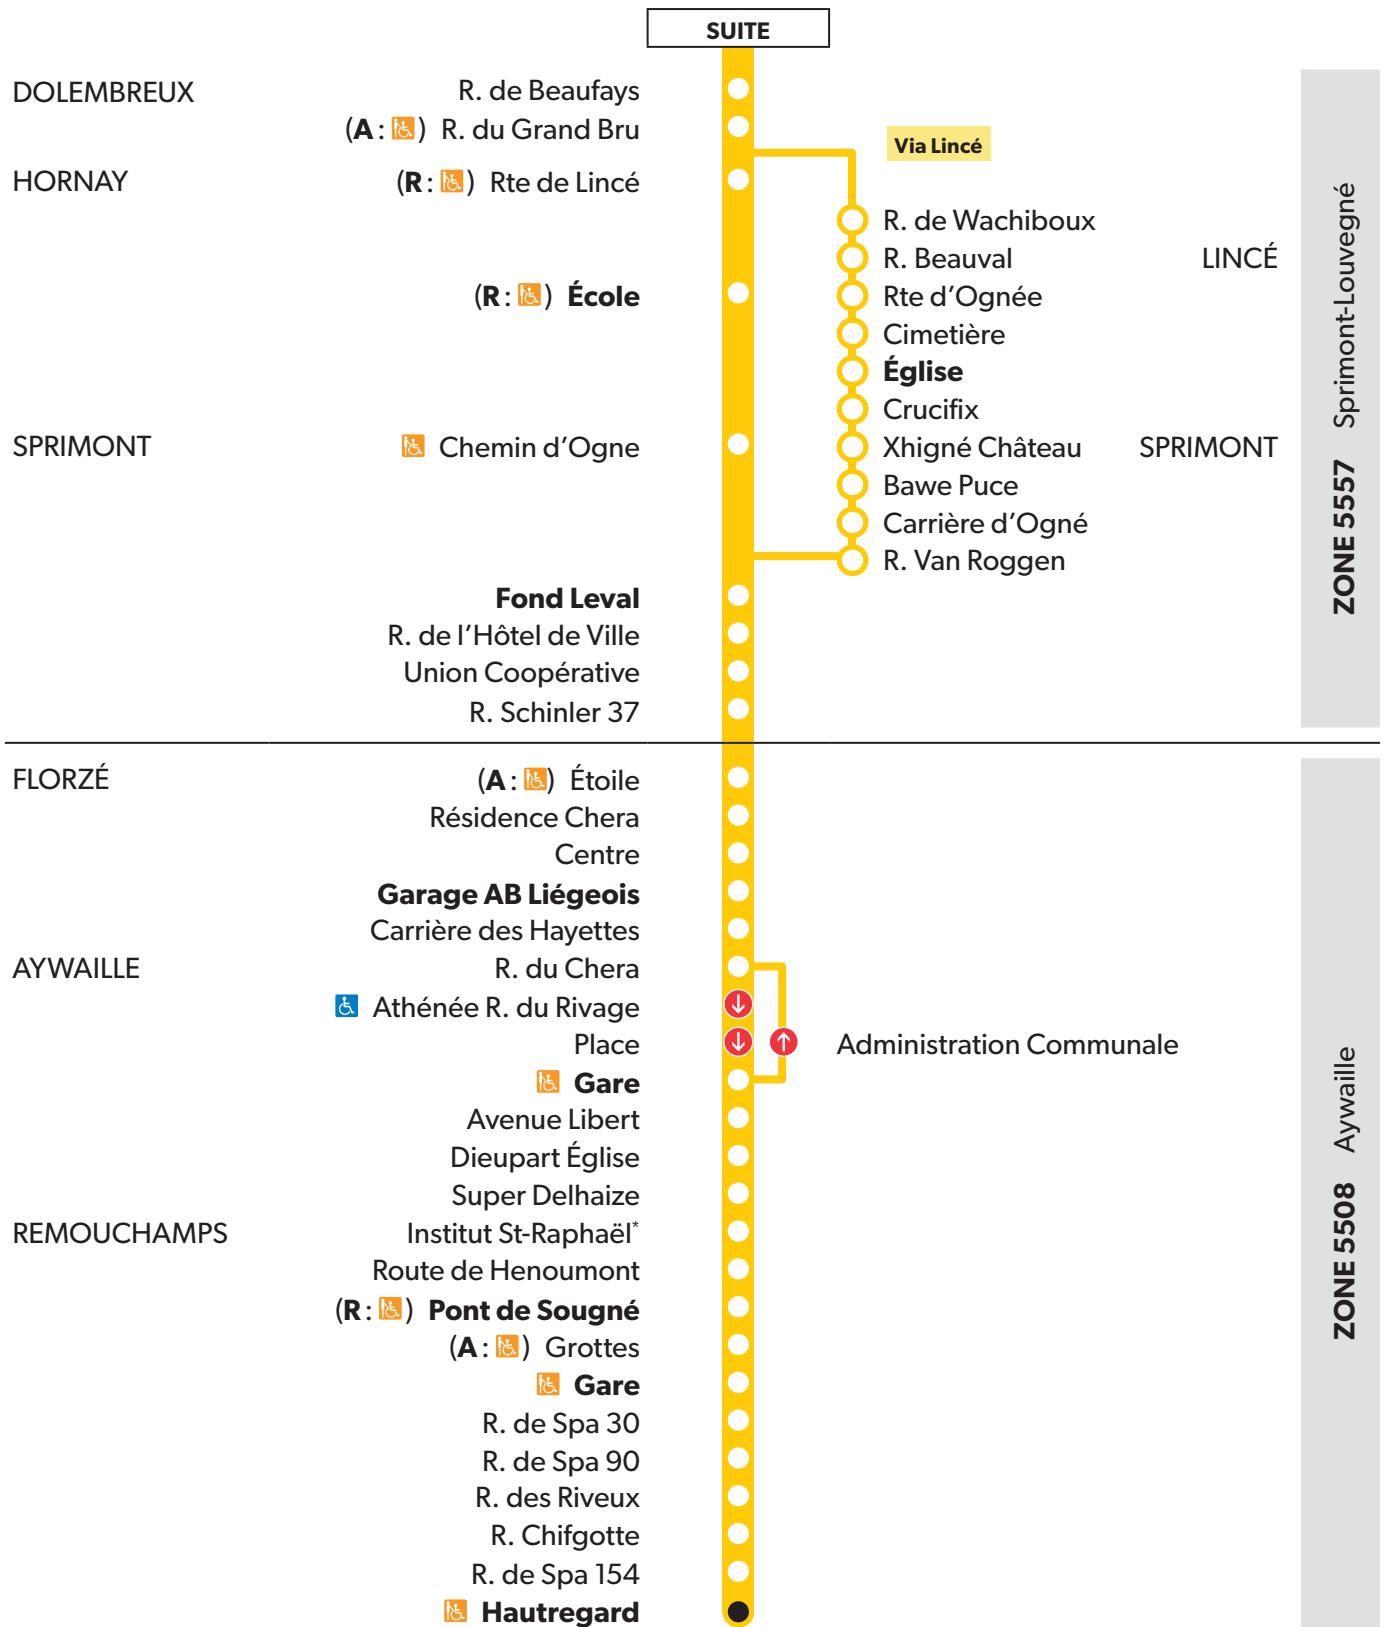

Elle se connecte au tram aux stations « Général Leman » et « Gare des Guillemins ».

PRINCIPALE MODIFICATION

La ligne est rabattue au pôle d'échange bus/tram de la « Gare des Guillemins » où les correspondances sont assurées en quai à quai, de manière confortable.

NINANE

ZONE 5820 Liège-Banlieue

DOLEMBREUX

- Bois le Comte
- Haie des Chênes**
- Allée des Bouleaux
- R. Bayette

ZONE 5145
Gomzé-Dolembreux

VOIR SUITE

Arrêt en gras : arrêt de référence repris dans grilles horaires

A: Aller **R**: Retour

*Institut St-Raphaël (dans le sens Aywaille-Remouchamps):
- Boucle via le zoning en semaine (scolarité et vacances).
- Arrêt sur la grand route les samedis, dimanches et jours fériés.

Arrêt en gras : arrêt de référence repris dans grilles horaires

● Départ ou arrivée de la ligne

➔ Arrêt desservi uniquement dans le sens indiqué

 **L'arrêt est conforme**, la personne peut accéder seule au compartiment voyageurs.