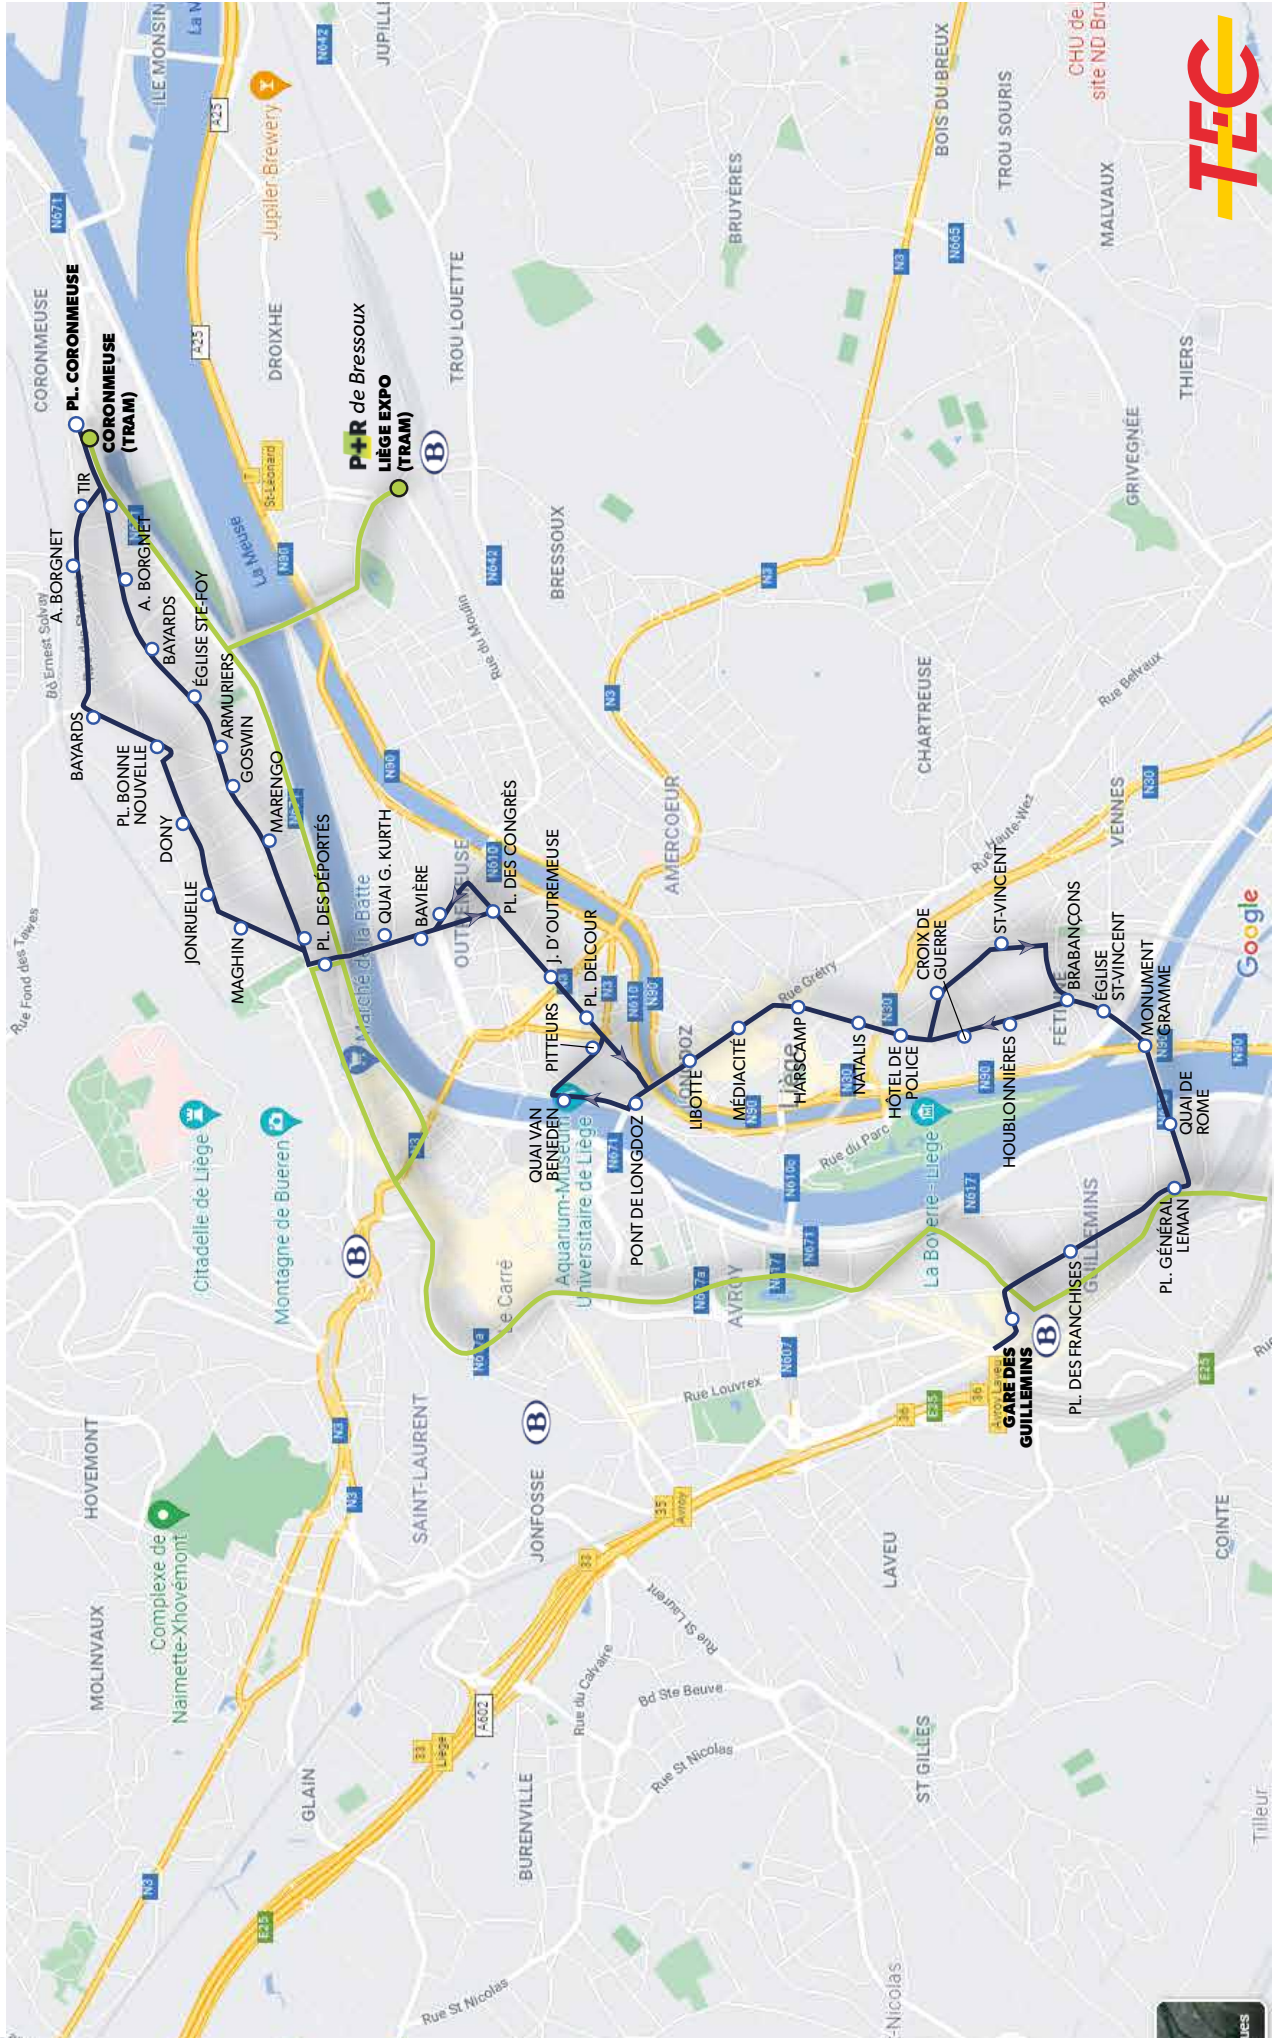

Elle se connecte au tram aux stations « Général Leman », « Gare des Guillemins », « Pont Maghin » et « Coronmeuse ».

PRINCIPALE MODIFICATION

La ligne dans sa configuration actuelle, remplit déjà sa mission. Elle reste inchangée.

Dimanche et jours fériés

30'					20'					30'										
5h	6h	7h	8h	9h	10h	11h	12h	13h	14h	15h	16h	17h	18h	19h	20h	21h	22h	23h	00h	1h

Durée du voyage :
entre 24' et 42' min
selon le moment de la journée

Dépôt :
Robermont

22

Type de véhicule :
standards et articulés

LA LIGNE 4 EN 2025

GUILLEMINS - MÉDIACITÉ - BAVIÈRE - CORONMEUSE

(NOUVEAU NUMÉRO : 6)

- TRACÉ**
- Tram
 - Itinéraire maintenu
- ARRÊTS**
- Arrêts
 - Gare SNCB

LIÈGE

ZONE 5810 Liège-Centre

Arrêt en gras : arrêt de référence repris dans grilles horaires

● Départ ou arrivée de la ligne

➔ Arrêt desservi uniquement dans le sens indiqué

● **L'arrêt est conforme**, la personne peut accéder seule au compartiment voyageurs.