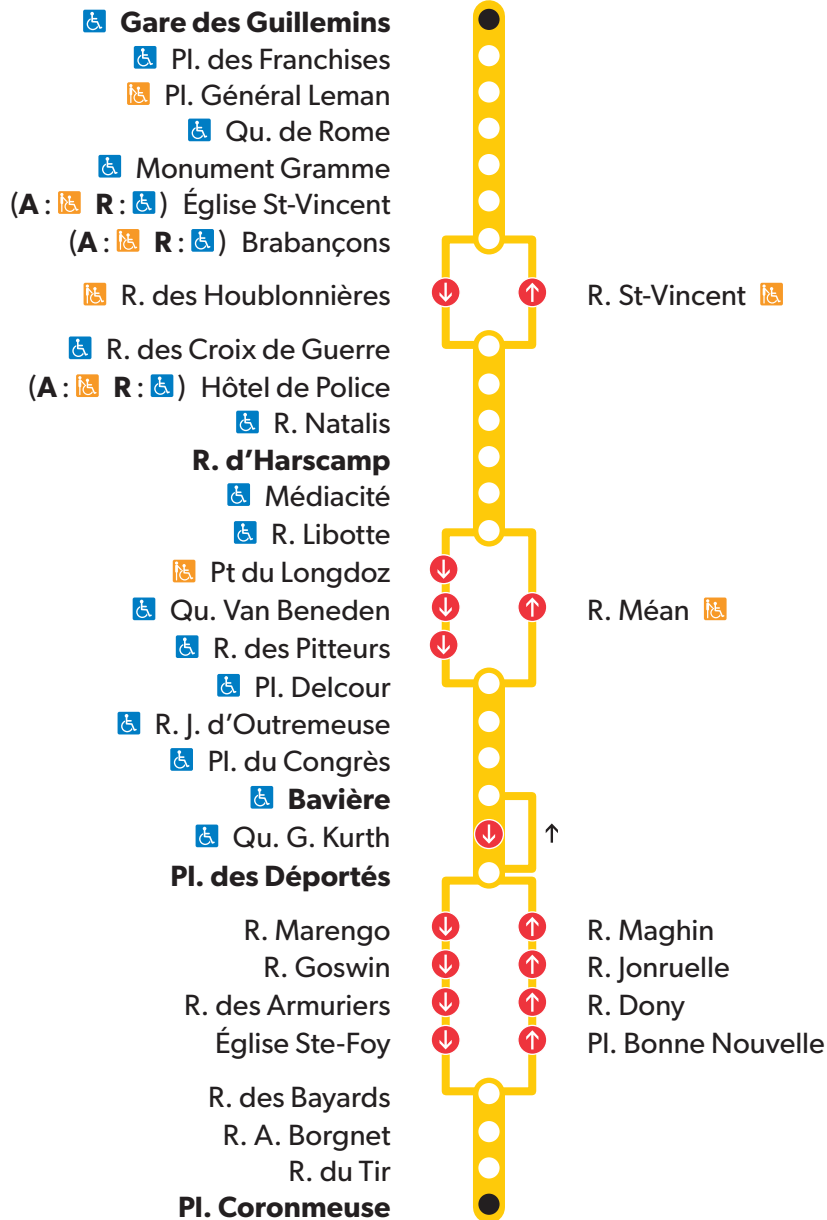

Elle se connecte au tram aux stations « Général Leman », « Gare des Guillemins », « Pont Maghin » et « Coronmeuse ».

PRINCIPALE MODIFICATION

La ligne dans sa configuration actuelle, remplit déjà sa mission. Elle reste inchangée.

Dimanche et jours fériés

30'					20'					30'										
5h	6h	7h	8h	9h	10h	11h	12h	13h	14h	15h	16h	17h	18h	19h	20h	21h	22h	23h	00h	1h

Durée du voyage :
entre 24' et 42' min
selon le moment de la journée

Dépôt :
Robermont

22

Type de véhicule :
standards et articulés

LA LIGNE 4 EN 2025

GUILLEMINS - MÉDIACITÉ - BAVIÈRE - CORONMEUSE

(NOUVEAU NUMÉRO : 6)

- TRACÉ**
- Tram
 - Itinéraire maintenu
- ARRÊTS**
- Arrêts
 - Gare SNCB

LIÈGE

ZONE 5810 Liège-Centre

Arrêt en gras : arrêt de référence repris dans grilles horaires

● Départ ou arrivée de la ligne

➔ Arrêt desservi uniquement dans le sens indiqué

● **L'arrêt est conforme**, la personne peut accéder seule au compartiment voyageurs.