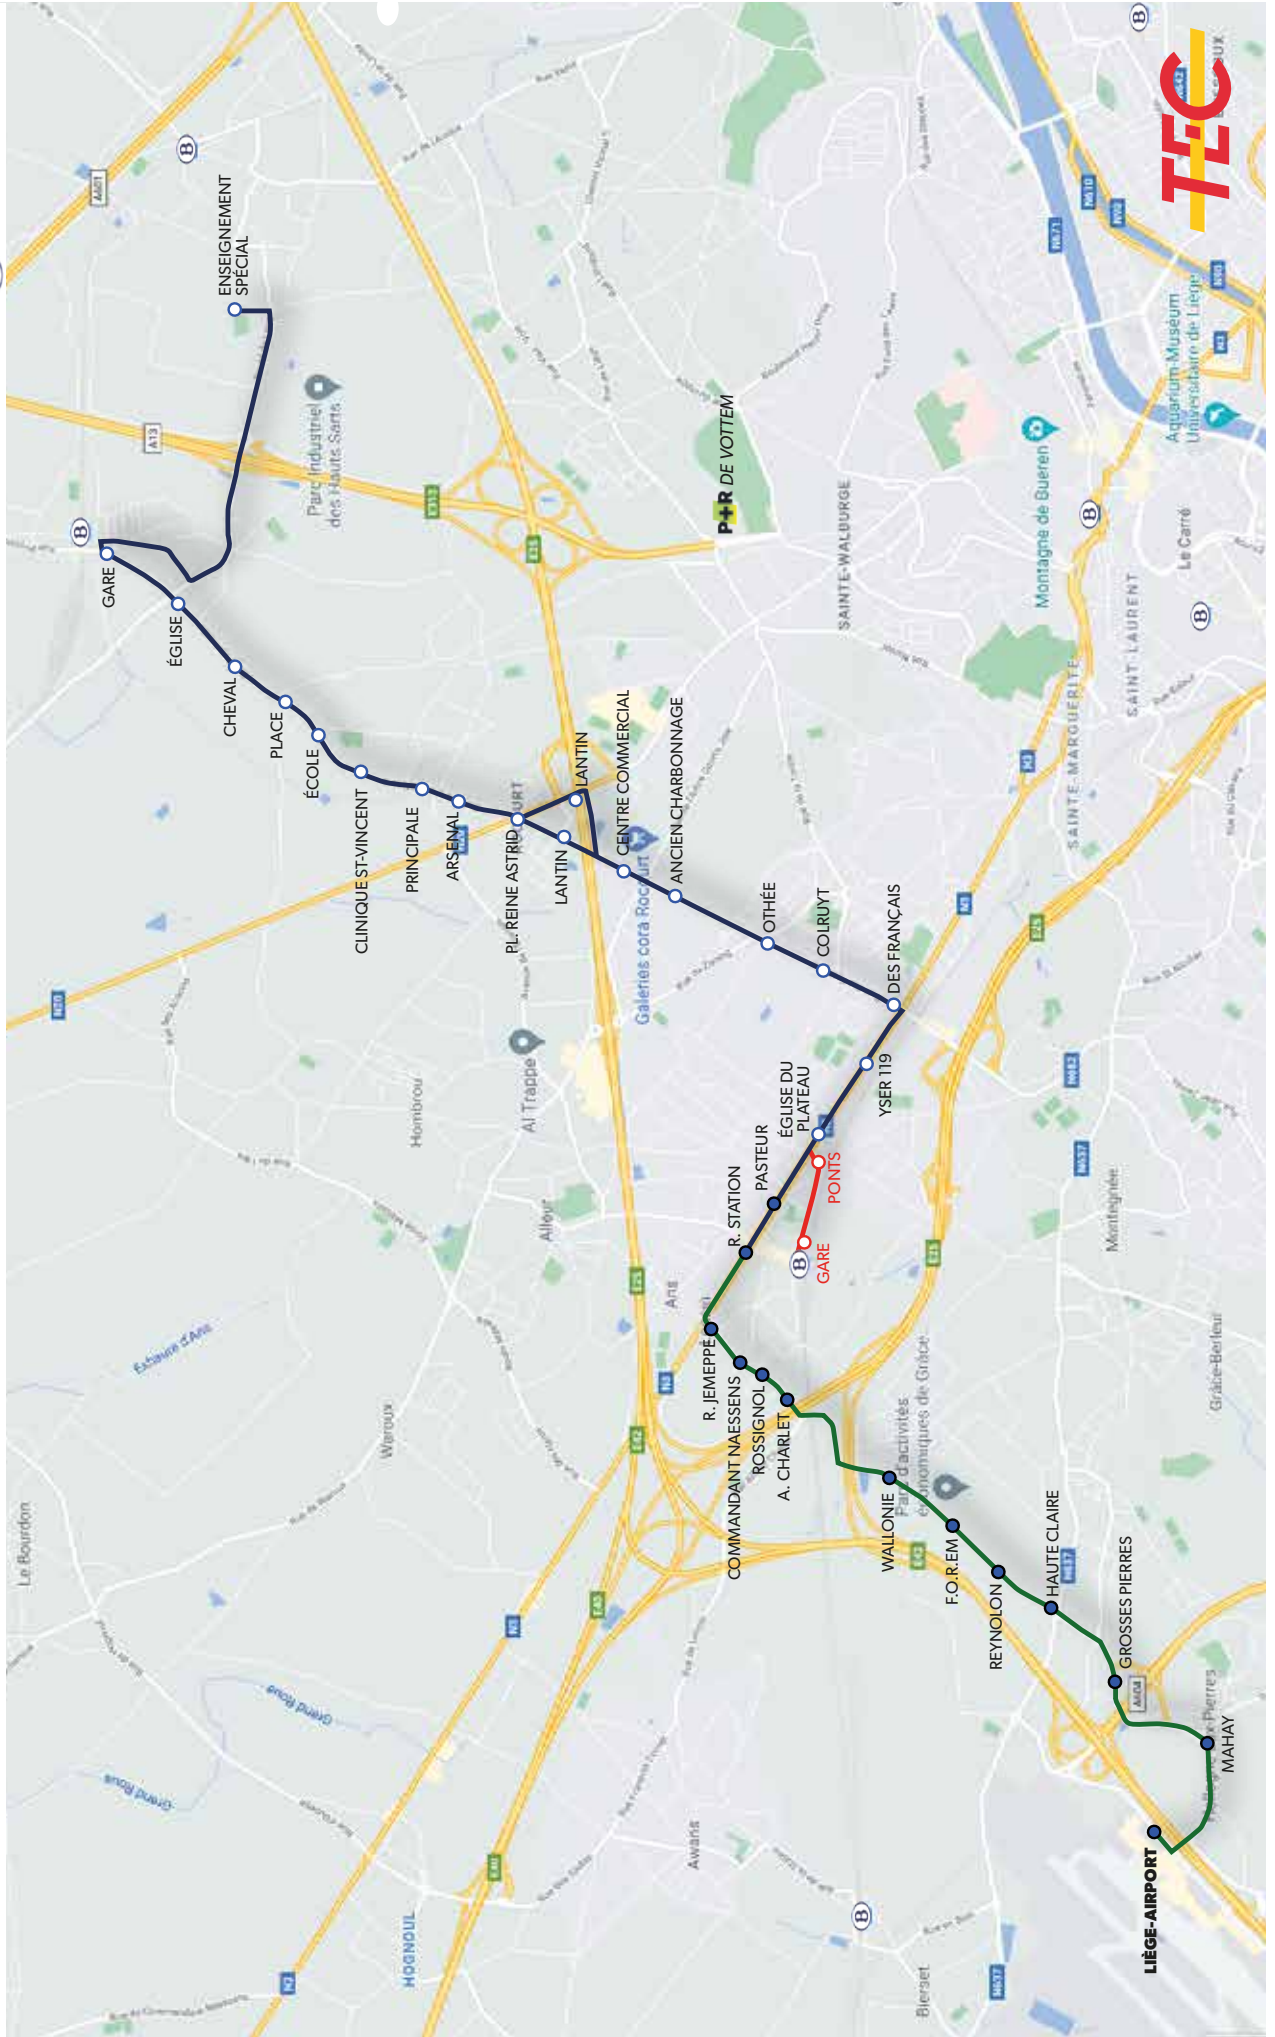

LA LIGNE 87 **NOUVEAU NUMÉRO : 71**

BIERSET (LIEGE AIRPORT) - ANS - ROCOURT - LIERS (2025)

C'EST UNE LIGNE INTERURBAINE

Elle fait partie du maillage longue distance du réseau.

Son but ? Assurer la desserte sur l'ensemble de l'agglomération et compléter l'offre des lignes Urbaines, selon des fréquences adaptées aux besoins spécifiques des villes et communes plus éloignées.

DESCRIPTION DE LA LIGNE

Elle relie Bierset à Liers, en desservant entre autres :

l'aéroport de Liège, le Parc d'Activités Économiques de Grâce-Hollogne, le centre d'Ans, Rocourt, Liers et l'école d'Enseignement Spécialisé Henri Rikir à Milmort.

Dépôt :
Rocourt

152

Type de véhicule :
standards uniquement

LA LIGNE 87 EN 2025

BIERSET (LIEGE AIRPORT) - ANS - ROCOURT - LIERS

(NOUVEAU NUMÉRO : 71)

TRACÉ

- Itinéraire maintenu
- Nouvel itinéraire
- Itinéraire supprimé

ARRÊTS

- Déjà desservis
- Existants
- Supprimés
- Gare SNCB

BIERSET
GRÂCE-HOLLOGNE

LONCIN

ANS

ROCOURT

VOROUX-LEZ-LIERS

LIERS