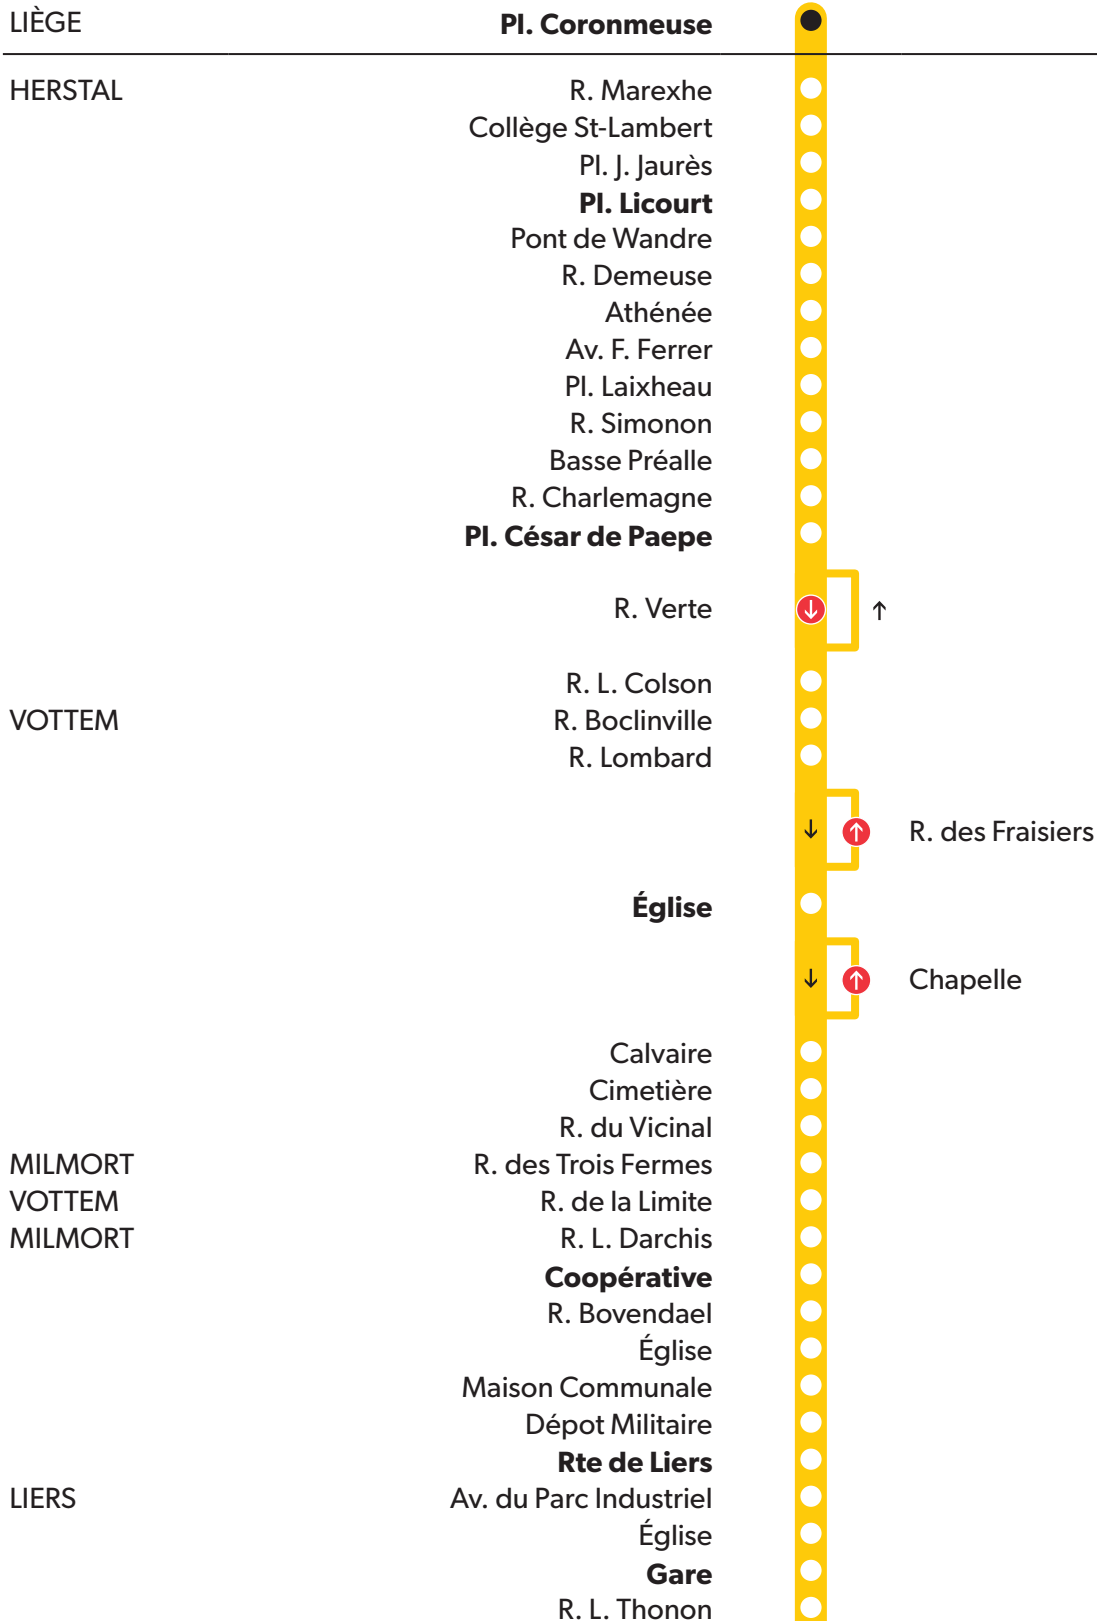

DESCRIPTION DE LA LIGNE

Elle relie Liège à Glons, en desservant entre autres :

Coronmeuse, Herstal, Vottem et Liers.

Elle dessert les gares de Herstal, Liers et Glons et se connecte au tram à la station « Coronmeuse ».

PRINCIPALES MODIFICATIONS

- la ligne est limitée au pôle d'échange bus/tram de « Coronmeuse » où les correspondances sont assurées en quai à quai, de manière confortable
- l'itinéraire aux Hauts-Sarts est modifié afin d'améliorer la desserte de la zone.

La ligne ne circule pas durant les week-ends et les jours fériés.

Durée du voyage :
entre 35' et 1 h 05'
selon le moment de la journée
et les variantes d'itinéraire

Dépôt :
Robermont

166

Type de véhicule :
majoritairement standards

LA LIGNE 134 EN 2025

LIÈGE - HERSTAL - VOTTEM - LIERS - GLONS

(NOUVEAU NUMÉRO : 72)

VOIR SUITE

Arrêt en gras : arrêt de référence repris dans grilles horaires
 ● Départ ou arrivée de la ligne
 ⇩ Arrêt desservi uniquement dans le sens indiqué