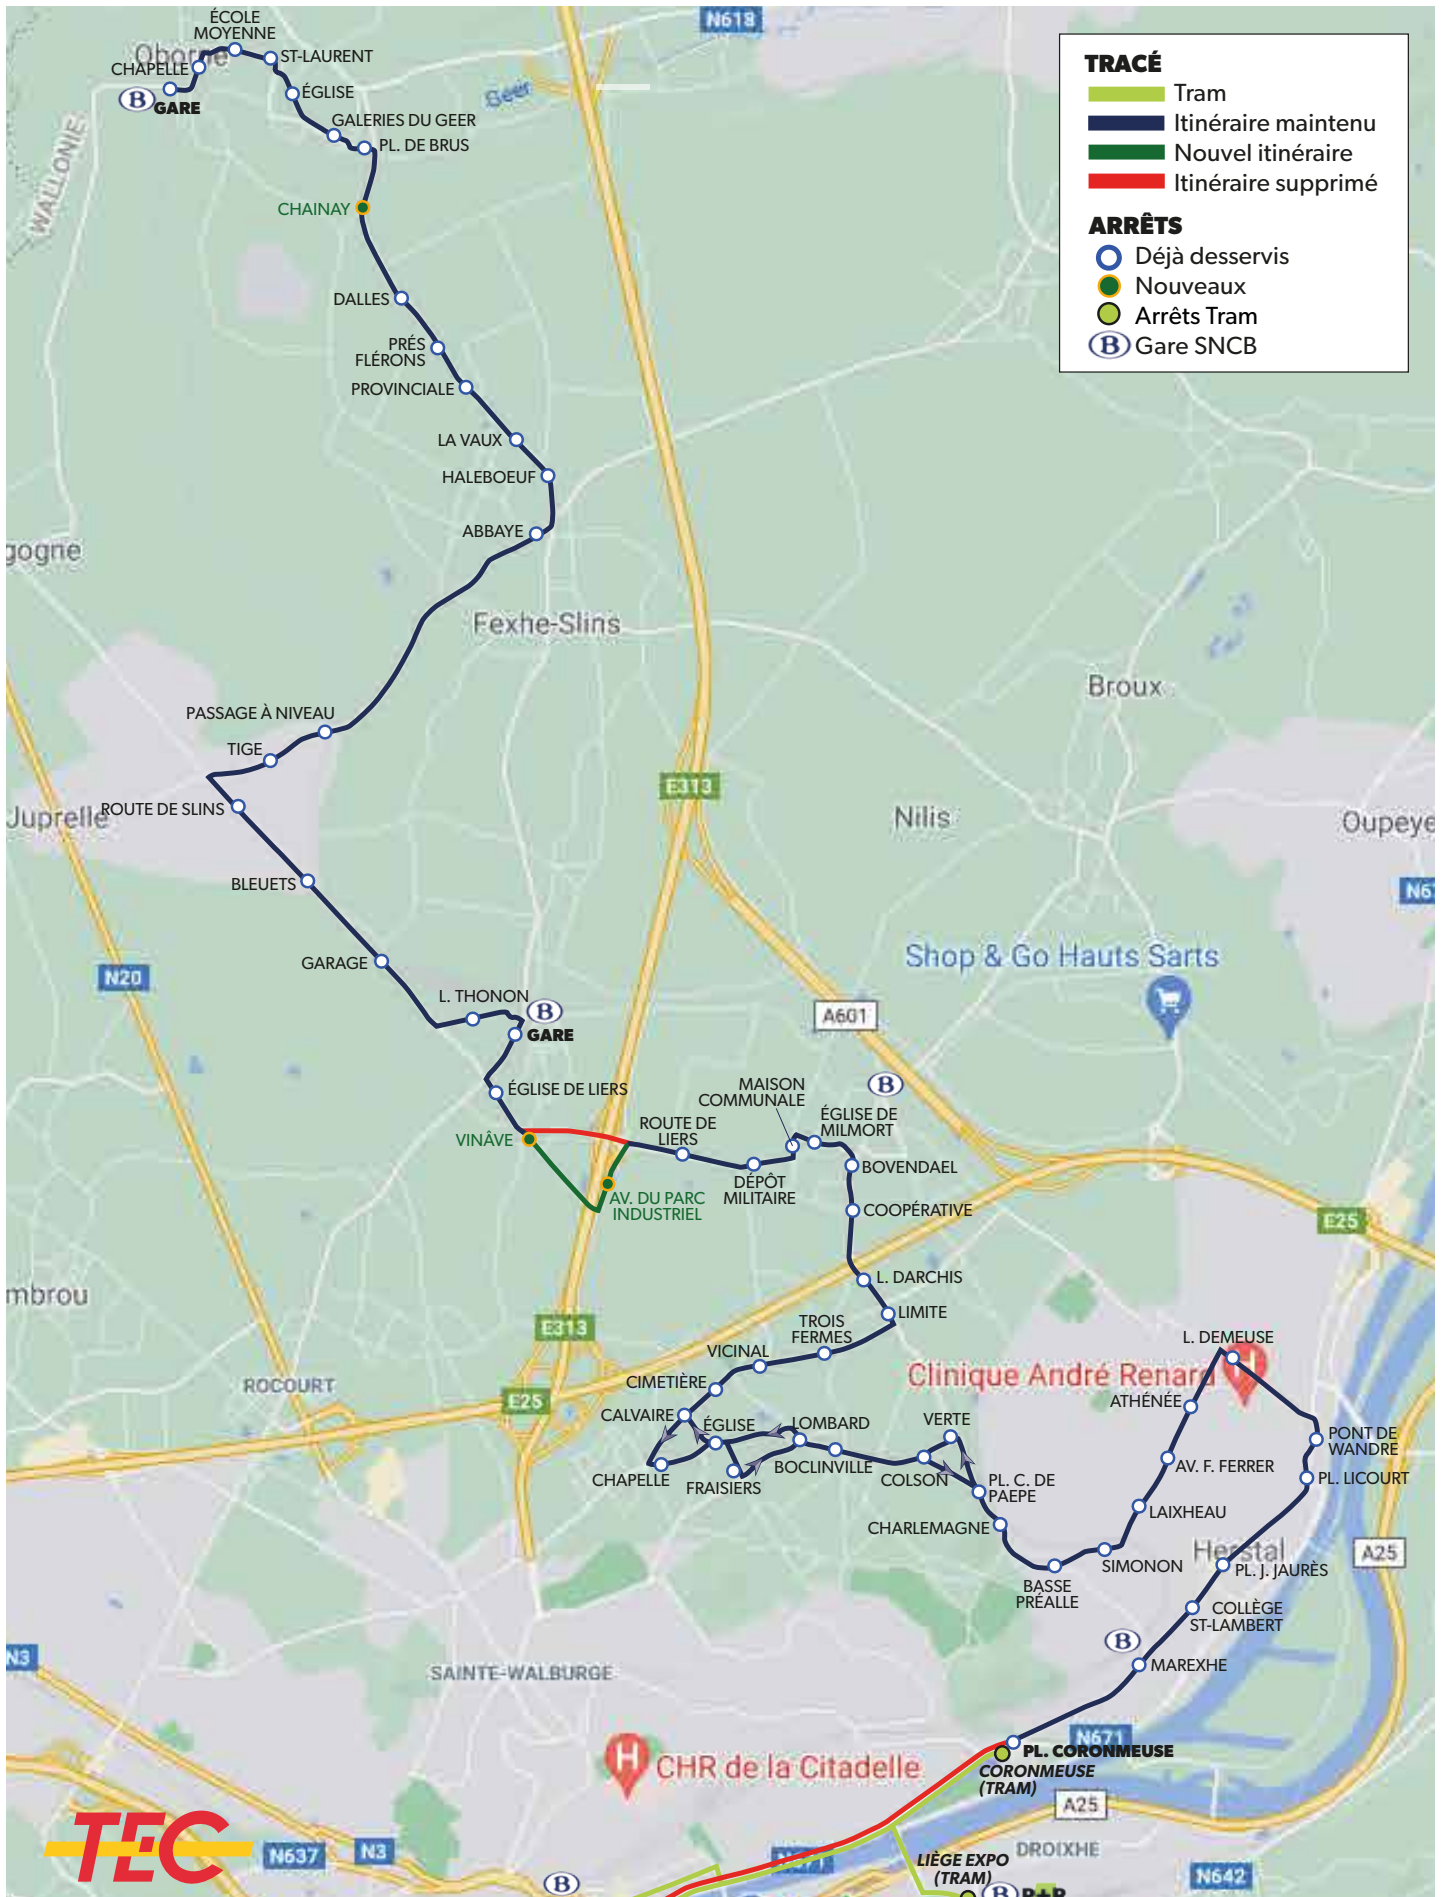

DESCRIPTION DE LA LIGNE

Elle relie Liège à Glons, en desservant entre autres :

Coronmeuse, Herstal, Vottem et Liers.

Elle dessert les gares de Herstal, Liers et Glons et se connecte au tram à la station « Coronmeuse ».

PRINCIPALES MODIFICATIONS

- la ligne est limitée au pôle d'échange bus/tram de « Coronmeuse » où les correspondances sont assurées en quai à quai, de manière confortable
- l'itinéraire aux Hauts-Sarts est modifié afin d'améliorer la desserte de la zone.

La ligne ne circule pas durant les week-ends et les jours fériés.

Durée du voyage :
entre 35' et 1 h 05'
selon le moment de la journée
et les variantes d'itinéraire

Dépôt :
Robermont

166

Type de véhicule :
majoritairement standards

LA LIGNE 134 EN 2025

LIÈGE - HERSTAL - VOTTEM - LIERS - GLONS

(NOUVEAU NUMÉRO : 72)

VOIR SUITE

Arrêt en gras : arrêt de référence repris dans grilles horaires
 ● Départ ou arrivée de la ligne
 ⇩ Arrêt desservi uniquement dans le sens indiqué