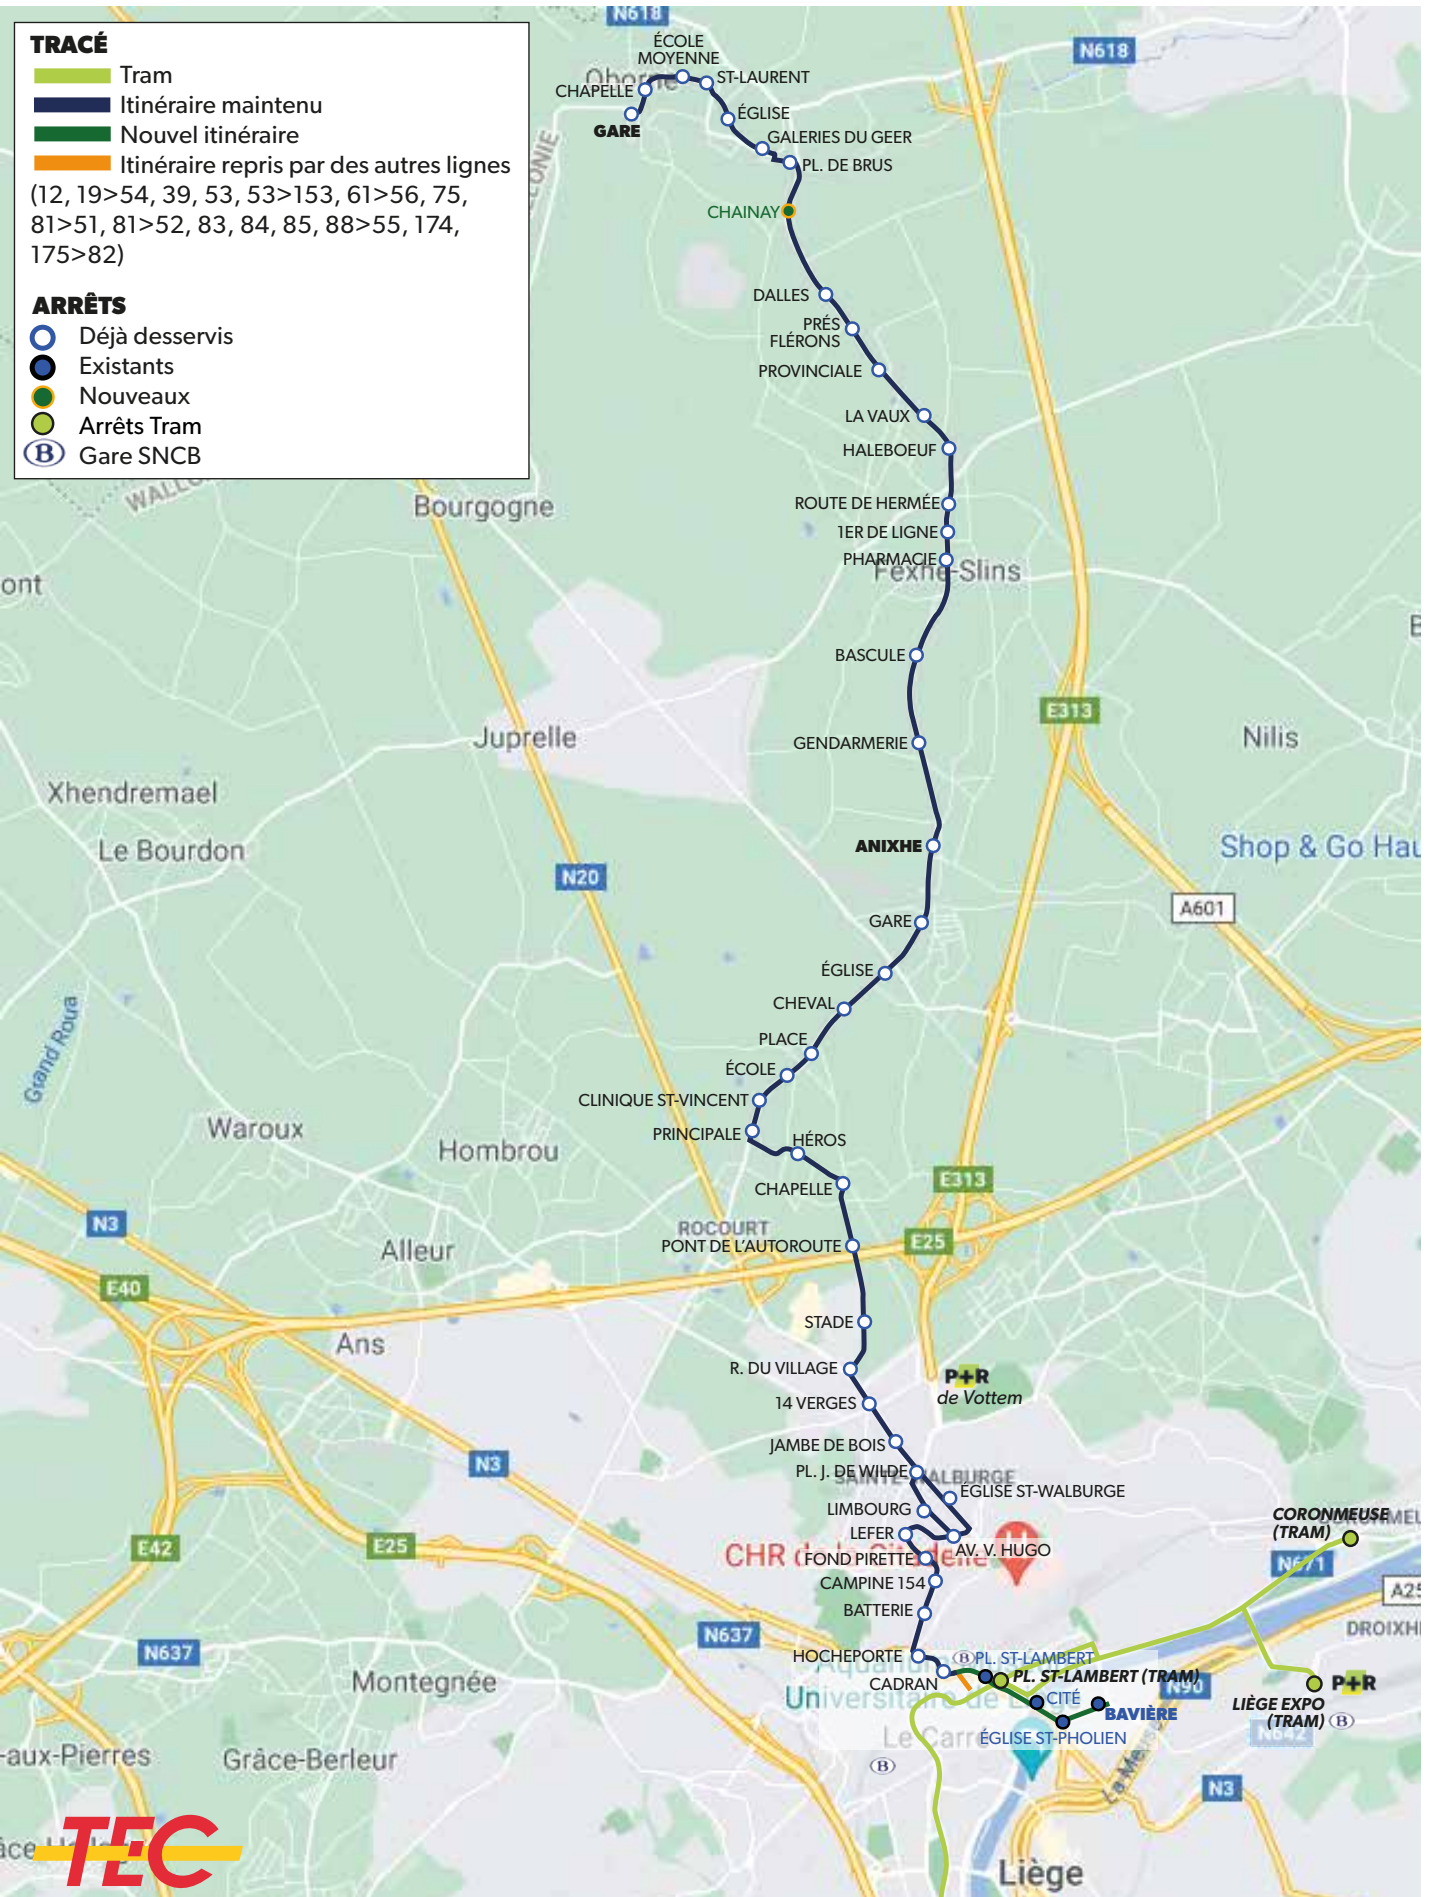

LA LIGNE 73 EN 2025

LIÈGE - ROCOURT - LIERS - SLINS - GLONS

(NUMÉRO INCHANGÉ)