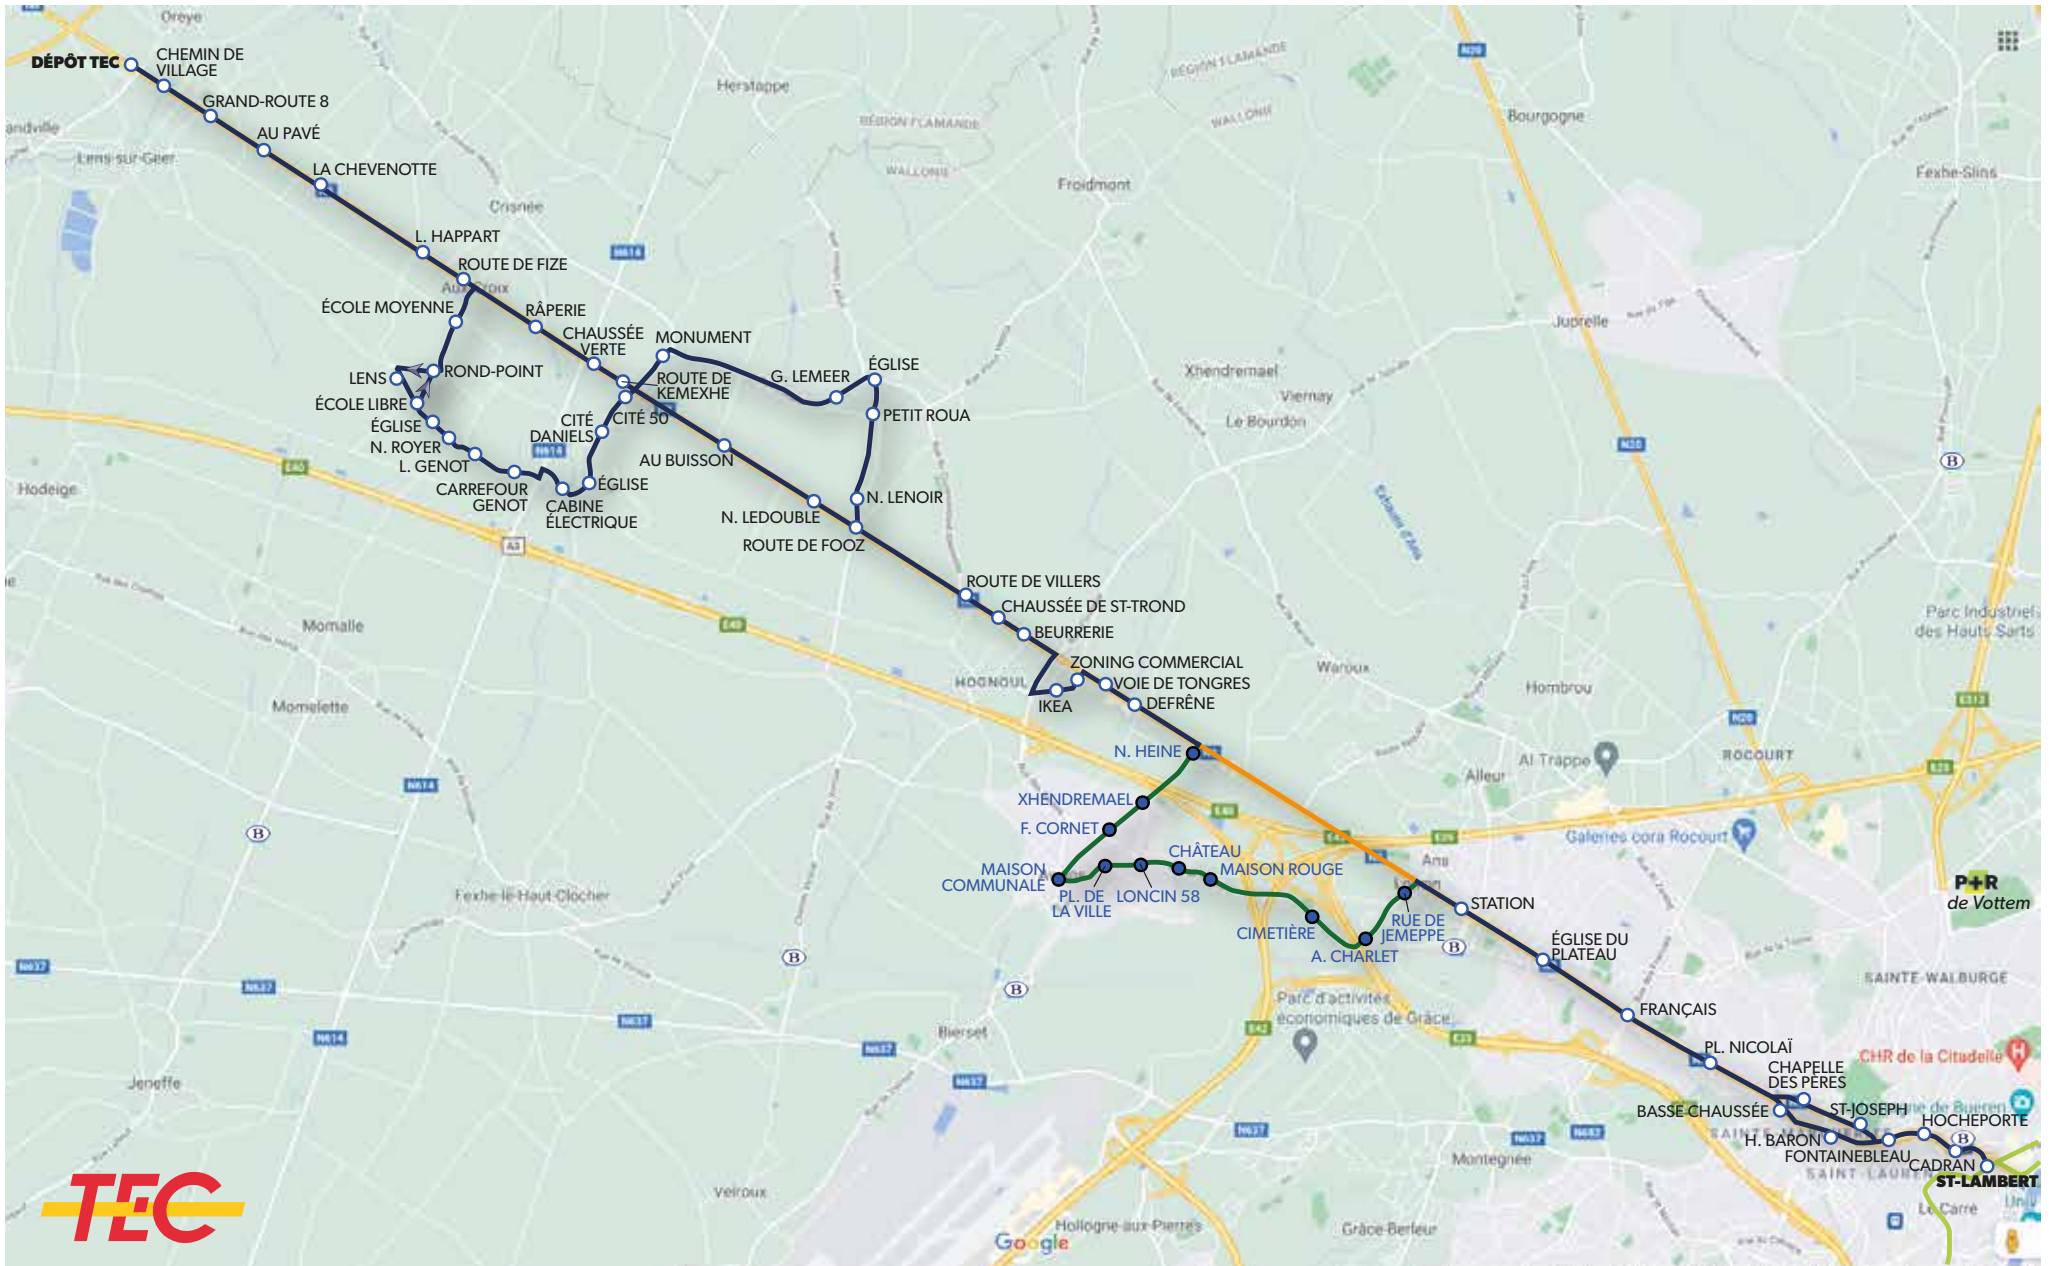

LA LIGNE 75 **NUMÉRO INCHANGÉ: 75**

LIÈGE - ANS - AWANS - HOGNOUL - OREYE (2025)

C'EST UNE LIGNE INTERURBAINE

Elle fait partie du maillage longue distance du réseau.

Son but ? Assurer la desserte sur l'ensemble de l'agglomération et compléter l'offre des lignes Urbaines, selon des fréquences adaptées aux besoins spécifiques des villes et communes plus éloignées.

DESCRIPTION DE LA LIGNE

Elle relie Liège à Oreye, en desservant entre autres :

le centre de Liège (Place Saint-Lambert), Ans, Awans, le centre commercial « Shopping Hognoul », Odeur et Kemexhe.

Elle dessert les gares Liège Saint-Lambert et d'Ans et se connecte au tram à la station « Place Saint-Lambert ».

PRINCIPALES MODIFICATIONS

- la ligne reprend la desserte d'Awans qui est assurée par l'actuelle ligne 12
- la desserte de la nationale (N3), entre Awans et Loncin, reste assurée par la ligne 84.

AMPLITUDE ET FRÉQUENCE

LA LIGNE 75 EN 2025

LIÈGE - ANS - AWANS - HOGNOUL - OREYE

(NUMÉRO INCHANGÉ)

TRACÉ

- Tram
- Itinéraire maintenu
- Itinéraire repris par une autre ligne (84)
- Nouvel itinéraire

ARRÊTS

- Déjà desservis
- Existants
- B Gare SNCB