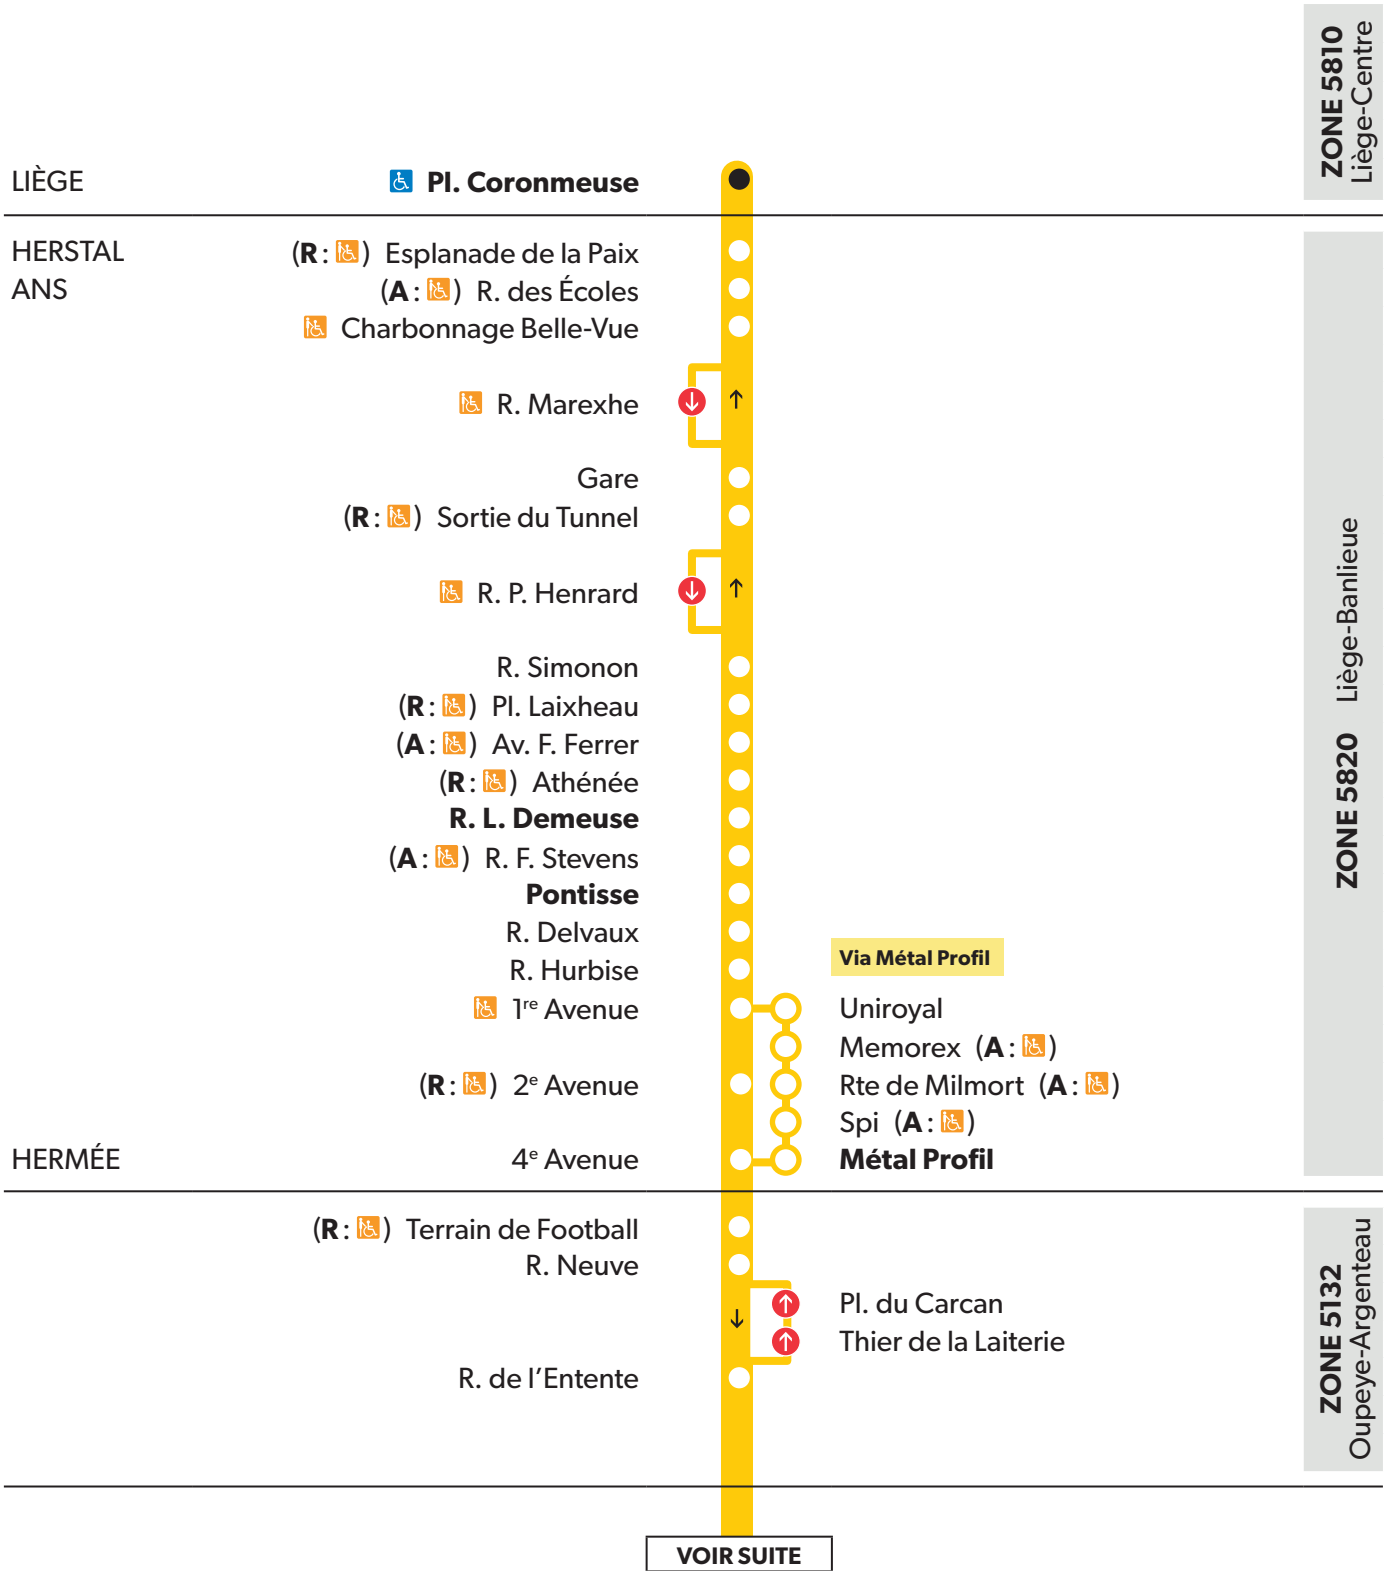

Arrêt en gras : arrêt de référence repris dans grilles horaires

- Départ ou arrivée de la ligne
- ➔ Arrêt desservi uniquement dans le sens indiqué

L'arrêt est conforme, la personne peut accéder seule au compartiment voyageurs.

L'arrêt est praticable, la personne doit être aidée pour accéder au compartiment voyageurs.

A: Aller R: Retour