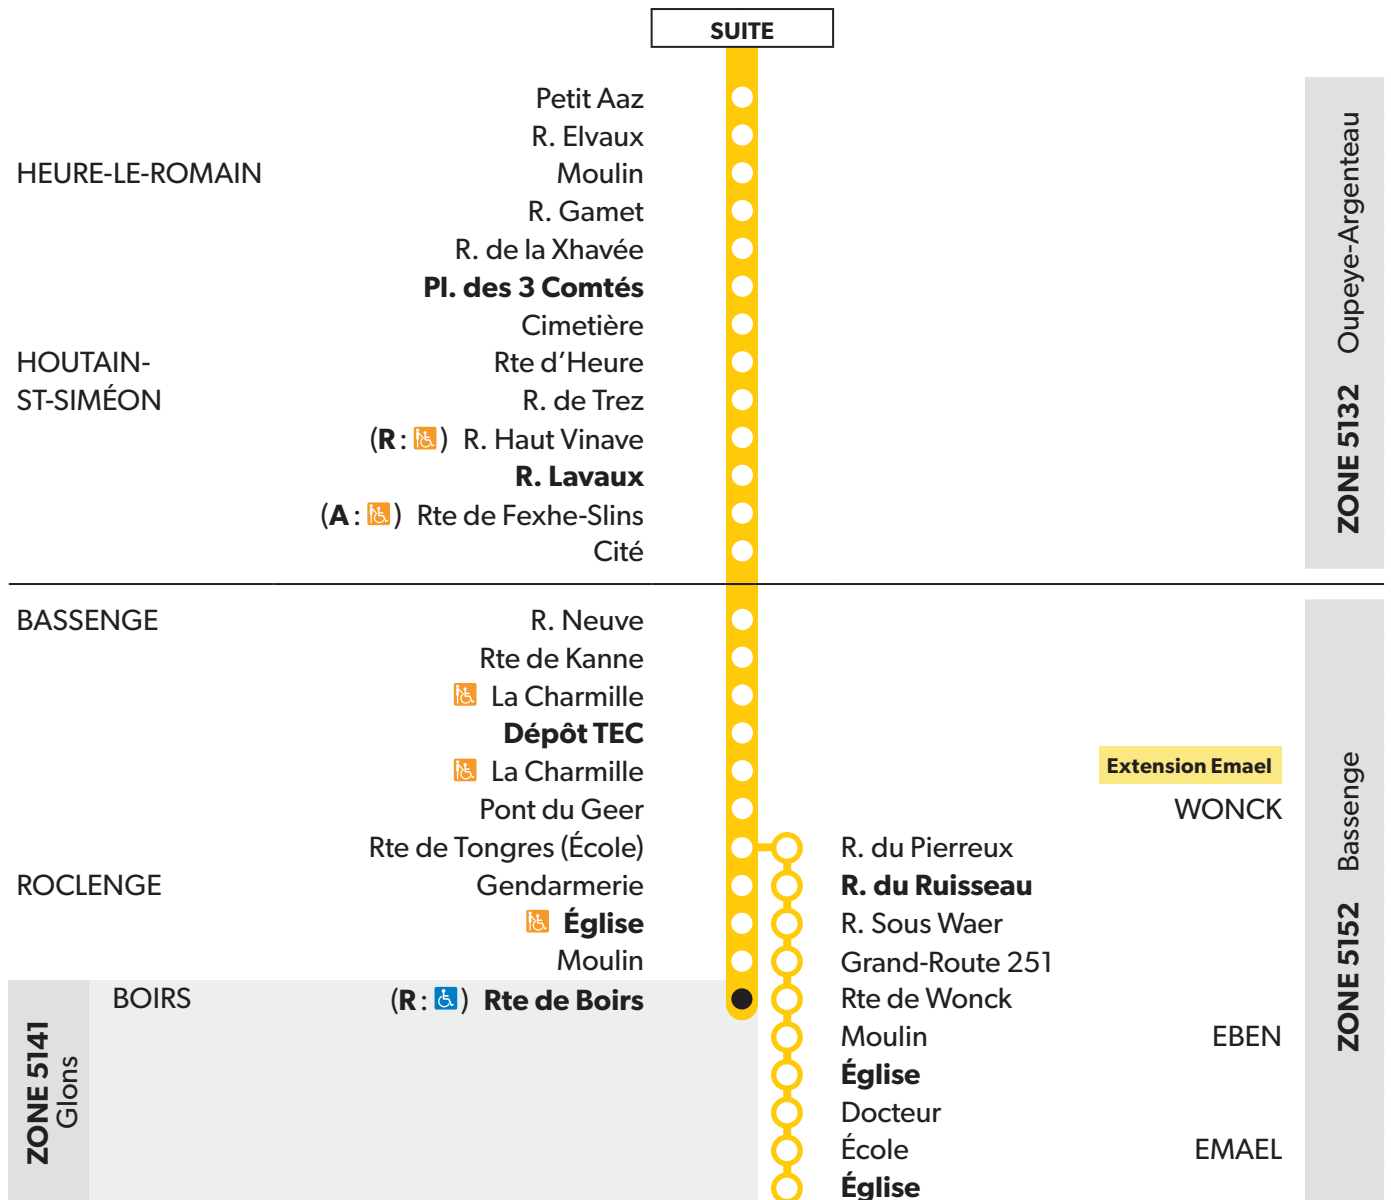

Arrêt en gras : arrêt de référence repris dans grilles horaires

- Départ ou arrivée de la ligne
- ➔ Arrêt desservi uniquement dans le sens indiqué

♿ **L'arrêt est conforme**, la personne peut accéder seule au compartiment voyageurs.

♿ **L'arrêt est praticable**, la personne doit être aidée pour accéder au compartiment voyageurs.

A: Aller R: Retour