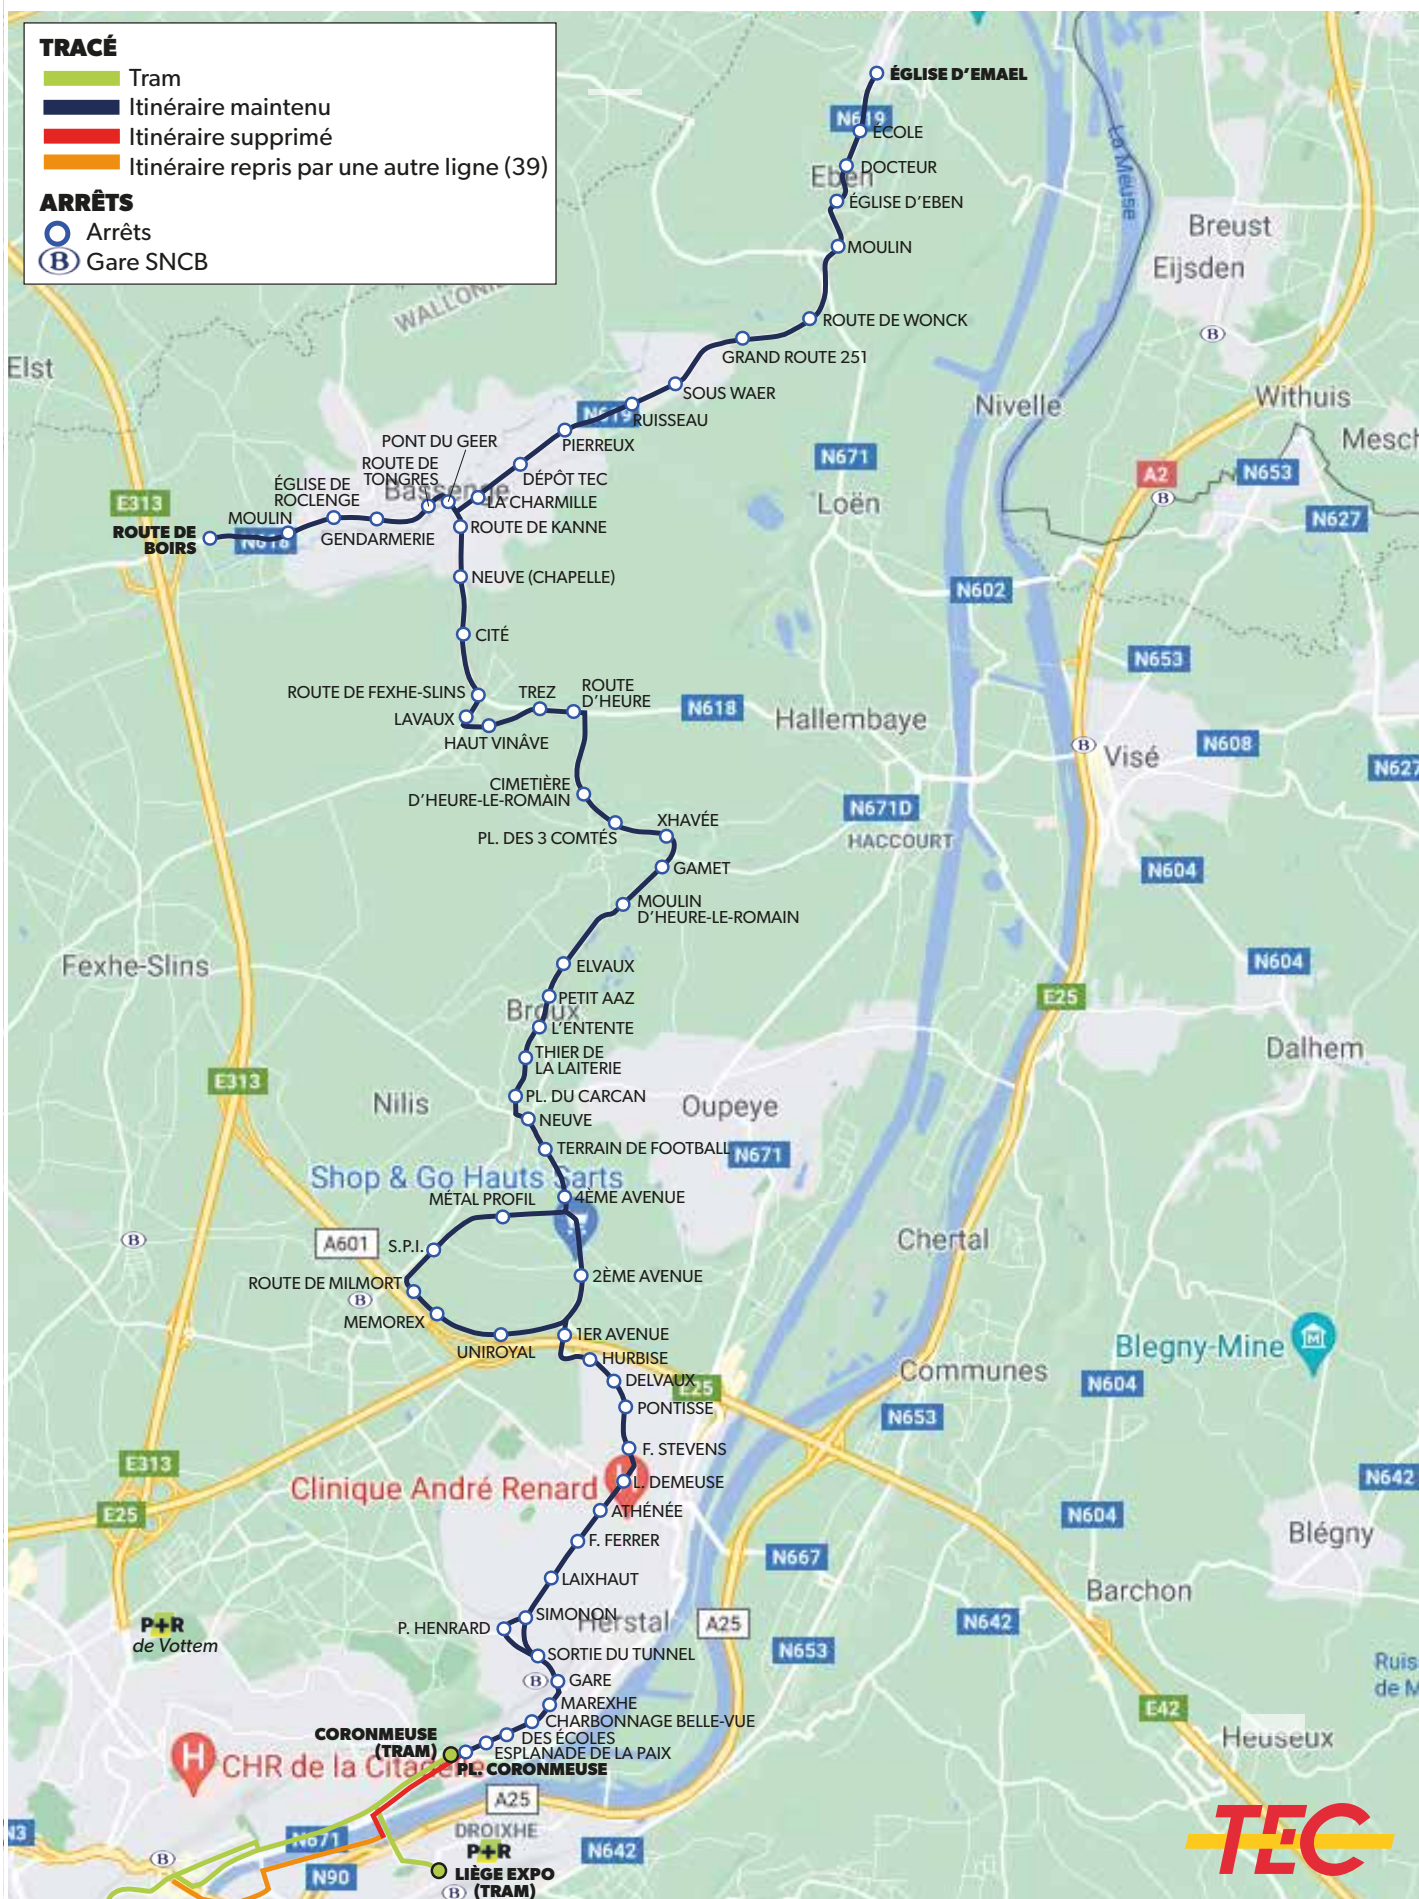

DESCRIPTION DE LA LIGNE

Elle relie Liège à Bassenge, en desservant entre autres :

Herstal, le Parc d'Activités Economiques des Hauts-Sarts, Hermée, Roclenge et Emael.

Elle dessert la gare de Herstal et se connecte au tram à la station « Coronmeuse ».

PRINCIPALES MODIFICATIONS

- déplacement du terminus partiel de Hermée au niveau de la Place du Carcan (à l'emplacement du terminus de la ligne 7)
- rabattement de la ligne à la station tram de « Coronmeuse » où les correspondances sont assurées en quai à quai, de manière confortable
- reprise de la desserte du quai G. Kurth par la ligne 39.

Dépôt :
Bassenge

136

Type de véhicule :
standards et articulés

LA LIGNE 76 EN 2025

LIÈGE - HERMÉE - BASSENGE - ROCLANGE/EMAEL

(NUMÉRO INCHANGÉ)

Arrêt en gras : arrêt de référence repris dans grilles horaires