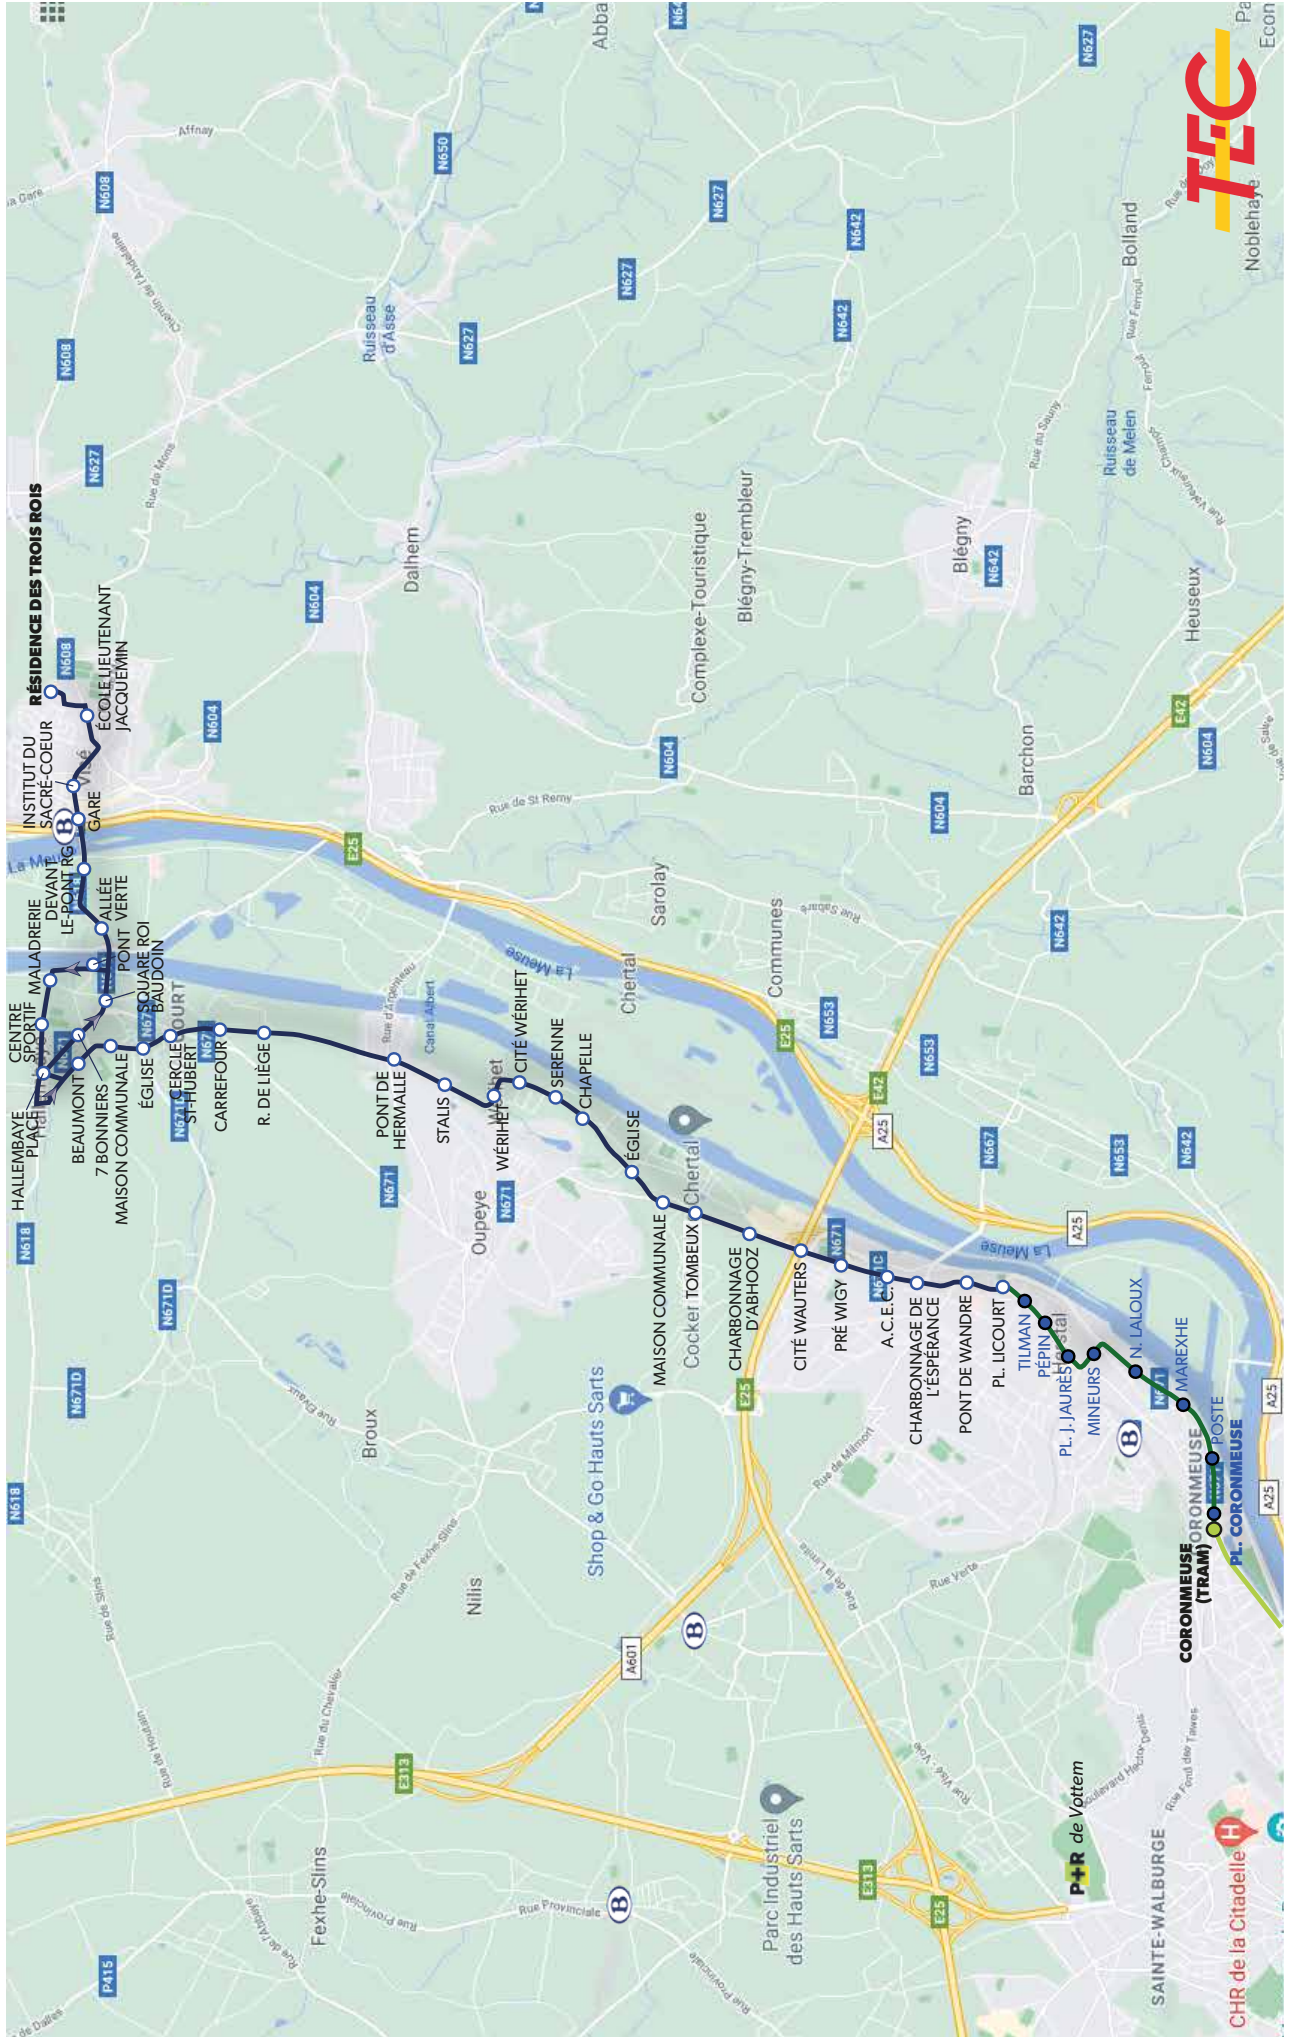

LA LIGNE 50 EN 2025

LIÈGE - HERSTAL - VIVEGNIS - HACCOURT - VISÉ

(NOUVEAU NUMÉRO : 77)

TRACÉ

- Tram
- Itinéraire maintenu
- Nouvel itinéraire

ARRÊTS

- Déjà desservis
- Existants
- Gare SNCB