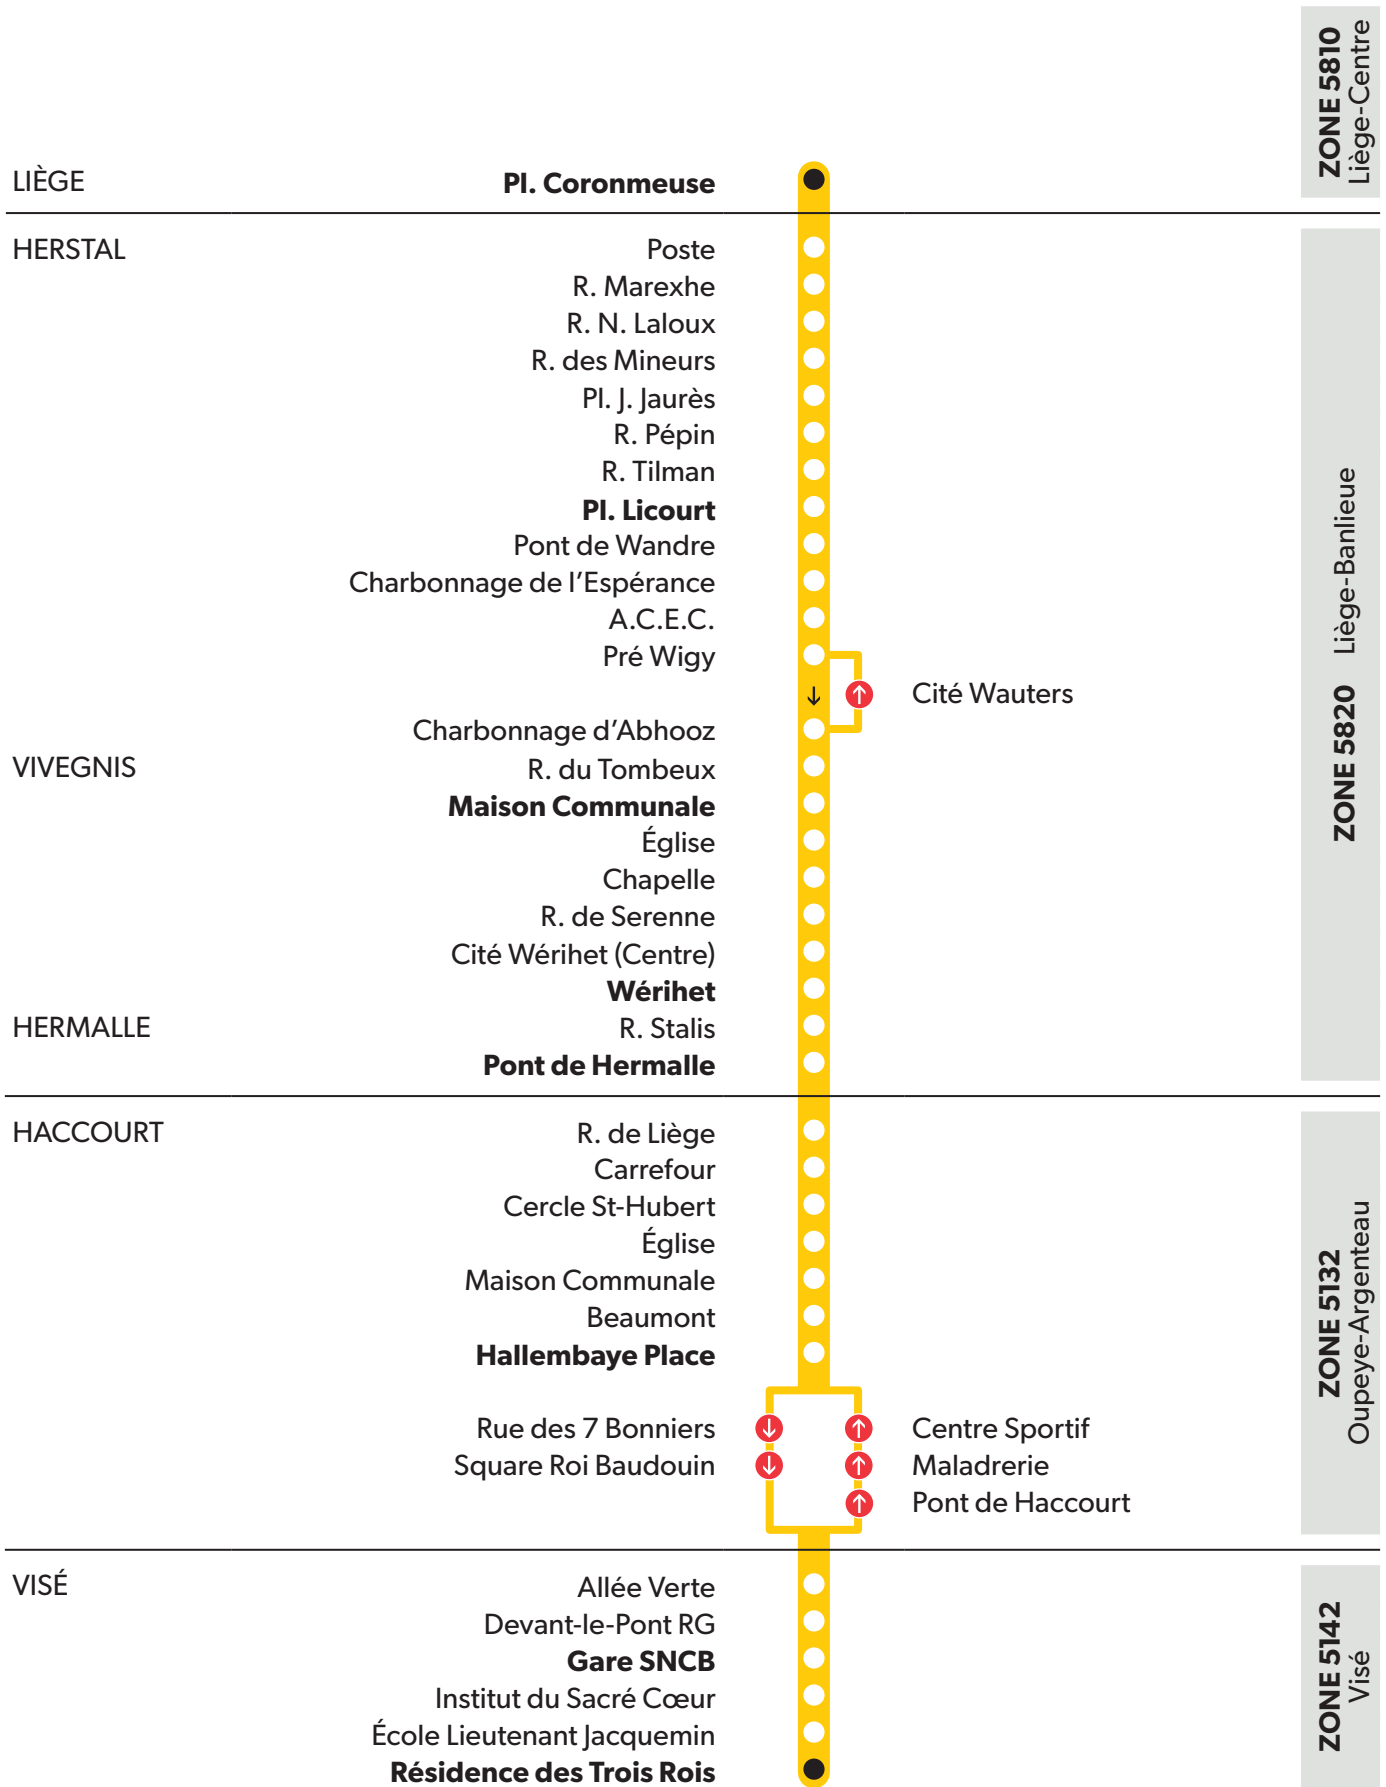

DESCRIPTION DE LA LIGNE

Elle relie Liège à Visé, en desservant entre autres :

les Places Jean Jaurès et Licourt à Herstal, Vivegnis, le quartier du Wérihet, Haccourt, le pôle scolaire et commerçant de Visé, de même que le quartier des Trois Rois.

Elle dessert la gare de Visé et se connecte au tram à la station « Coronmeuse ».

PRINCIPALE MODIFICATION

La ligne est prolongée, via le centre d'Herstal et le Boulevard Zénobe Gramme, jusqu'à la station tram de « Coronmeuse ». Les correspondances bus/tram y sont assurées en quai à quai, de manière confortable.

Type de véhicule :
majoritairement standards

LA LIGNE 50 EN 2025

LIÈGE - HERSTAL - VIVEGNIS - HACCOURT - VISÉ

(NOUVEAU NUMÉRO : 77)

TRACÉ

-  Tram
-  Itinéraire maintenu
-  Nouvel itinéraire

ARRÊTS

-  Déjà desservis
-  Existants
-  Gare SNCB

Arrêt en gras : arrêt de référence repris dans grilles horaires

- Départ ou arrivée de la ligne
- ➔ Arrêt desservi uniquement dans le sens indiqué

JOURS SCOLAIRES

DU LUNDI AU VENDREDI

DÉPARTS DE CORONMEUSE