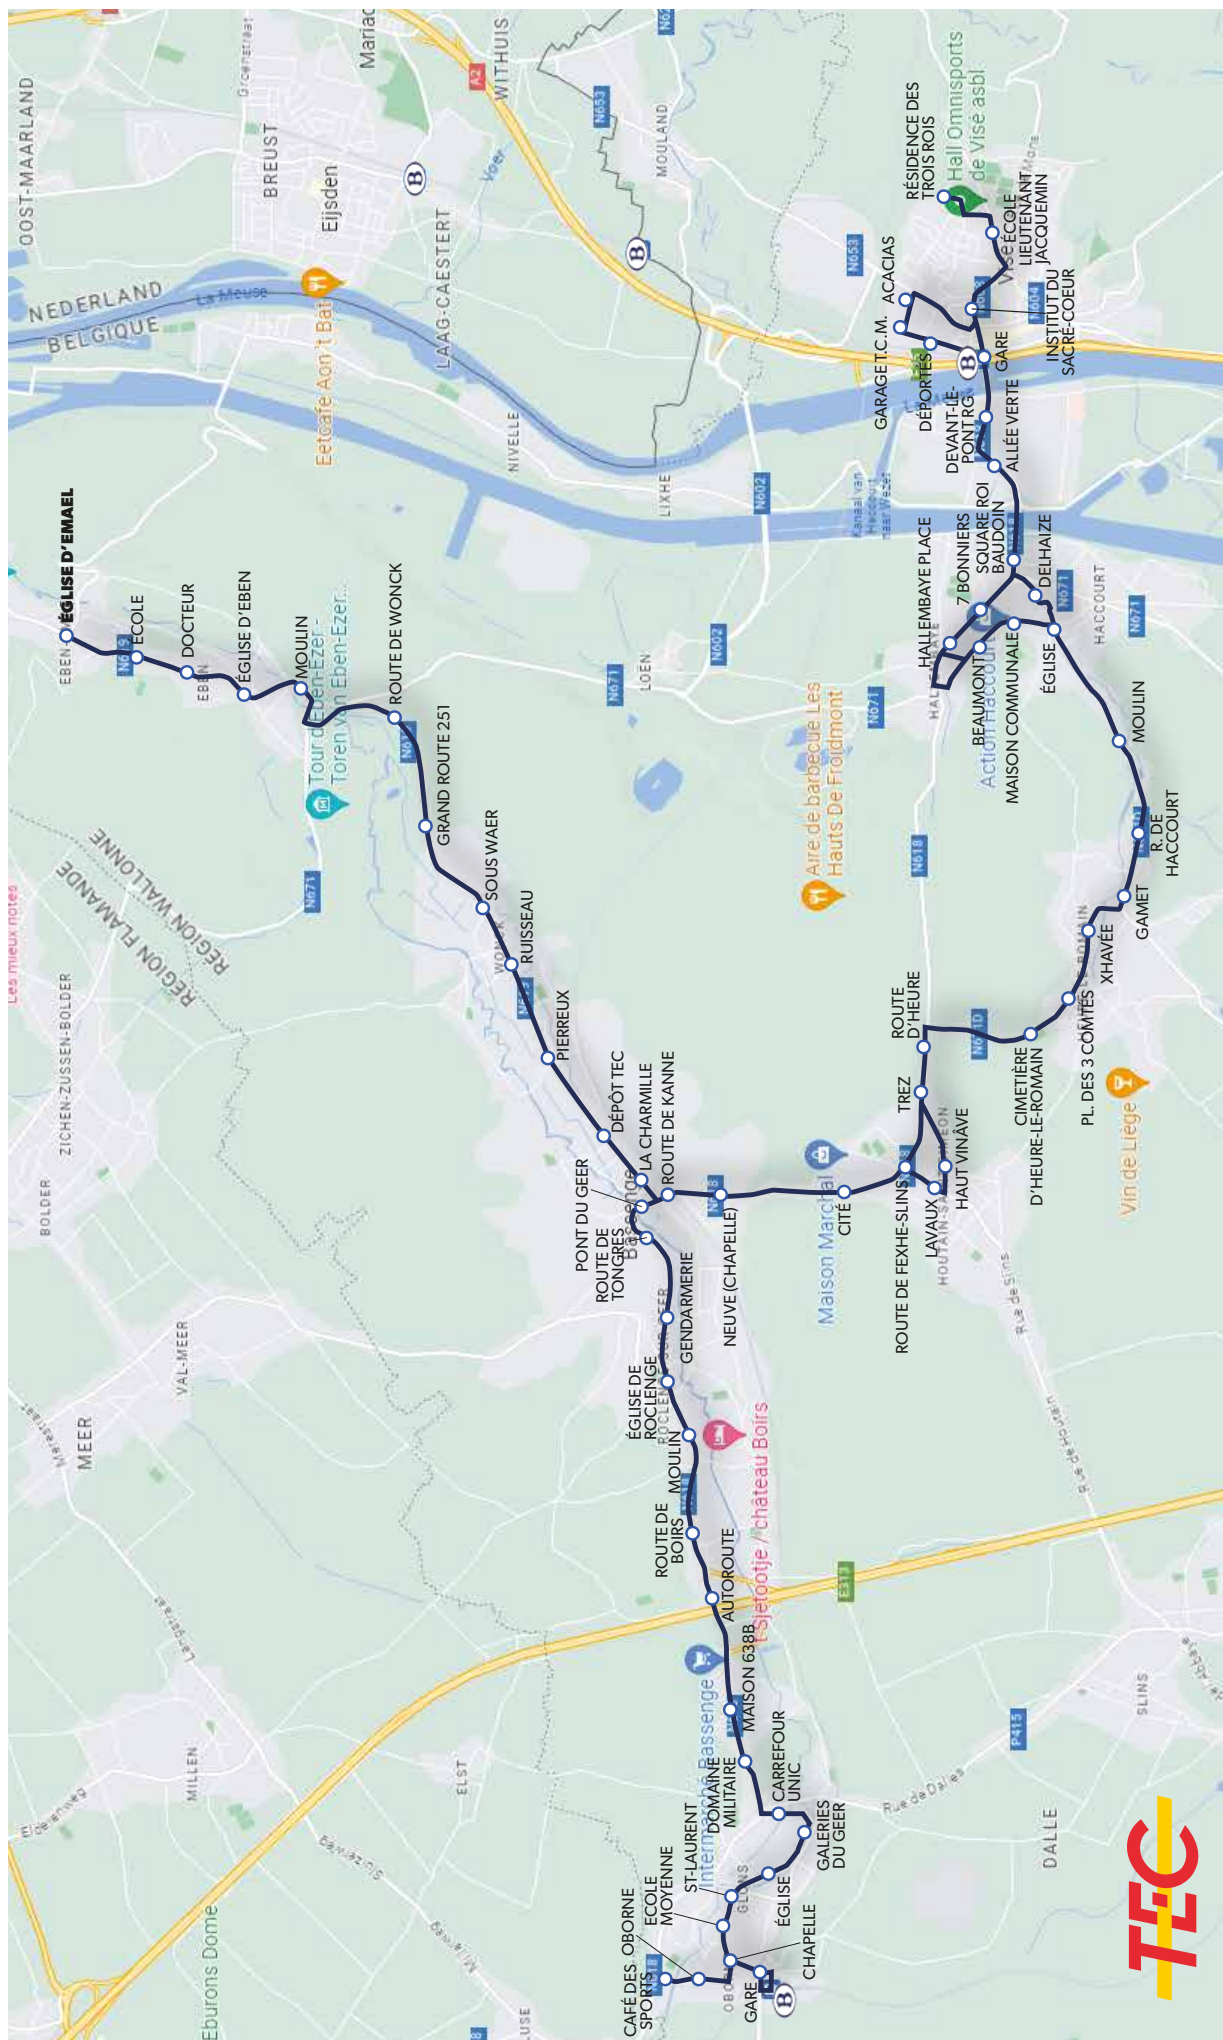

DESCRIPTION DE LA LIGNE

Elle relie Emael (uniquement en scolarité) et Glons à Visé, en desservant entre autres : Bassenge, Houtain-Saint-Siméon, Heure-Le-Romain et Haccourt.

Elle dessert les gares de Visé et de Glons.

Samedi

La ligne ne circule pas le dimanche et les jours fériés.

Durée du voyage :
entre 6' et 41' min
selon le moment de la journée
et les variantes d'itinéraire

Dépôt :
Bassenge et
Robermont

42

Type de véhicule :
standards et articulés

LA LIGNE 16 EN 2025

GLONS / EMAEL - BASSENGE - VISÉ

(NOUVEAU NUMÉRO : 79)

TRACÉ
Itinéraire

ARRÊTS

○ Desservis
○(B) Gare SNCB

Arrêt en gras : arrêt de référence repris dans grilles horaires

● Départ ou arrivée de la ligne