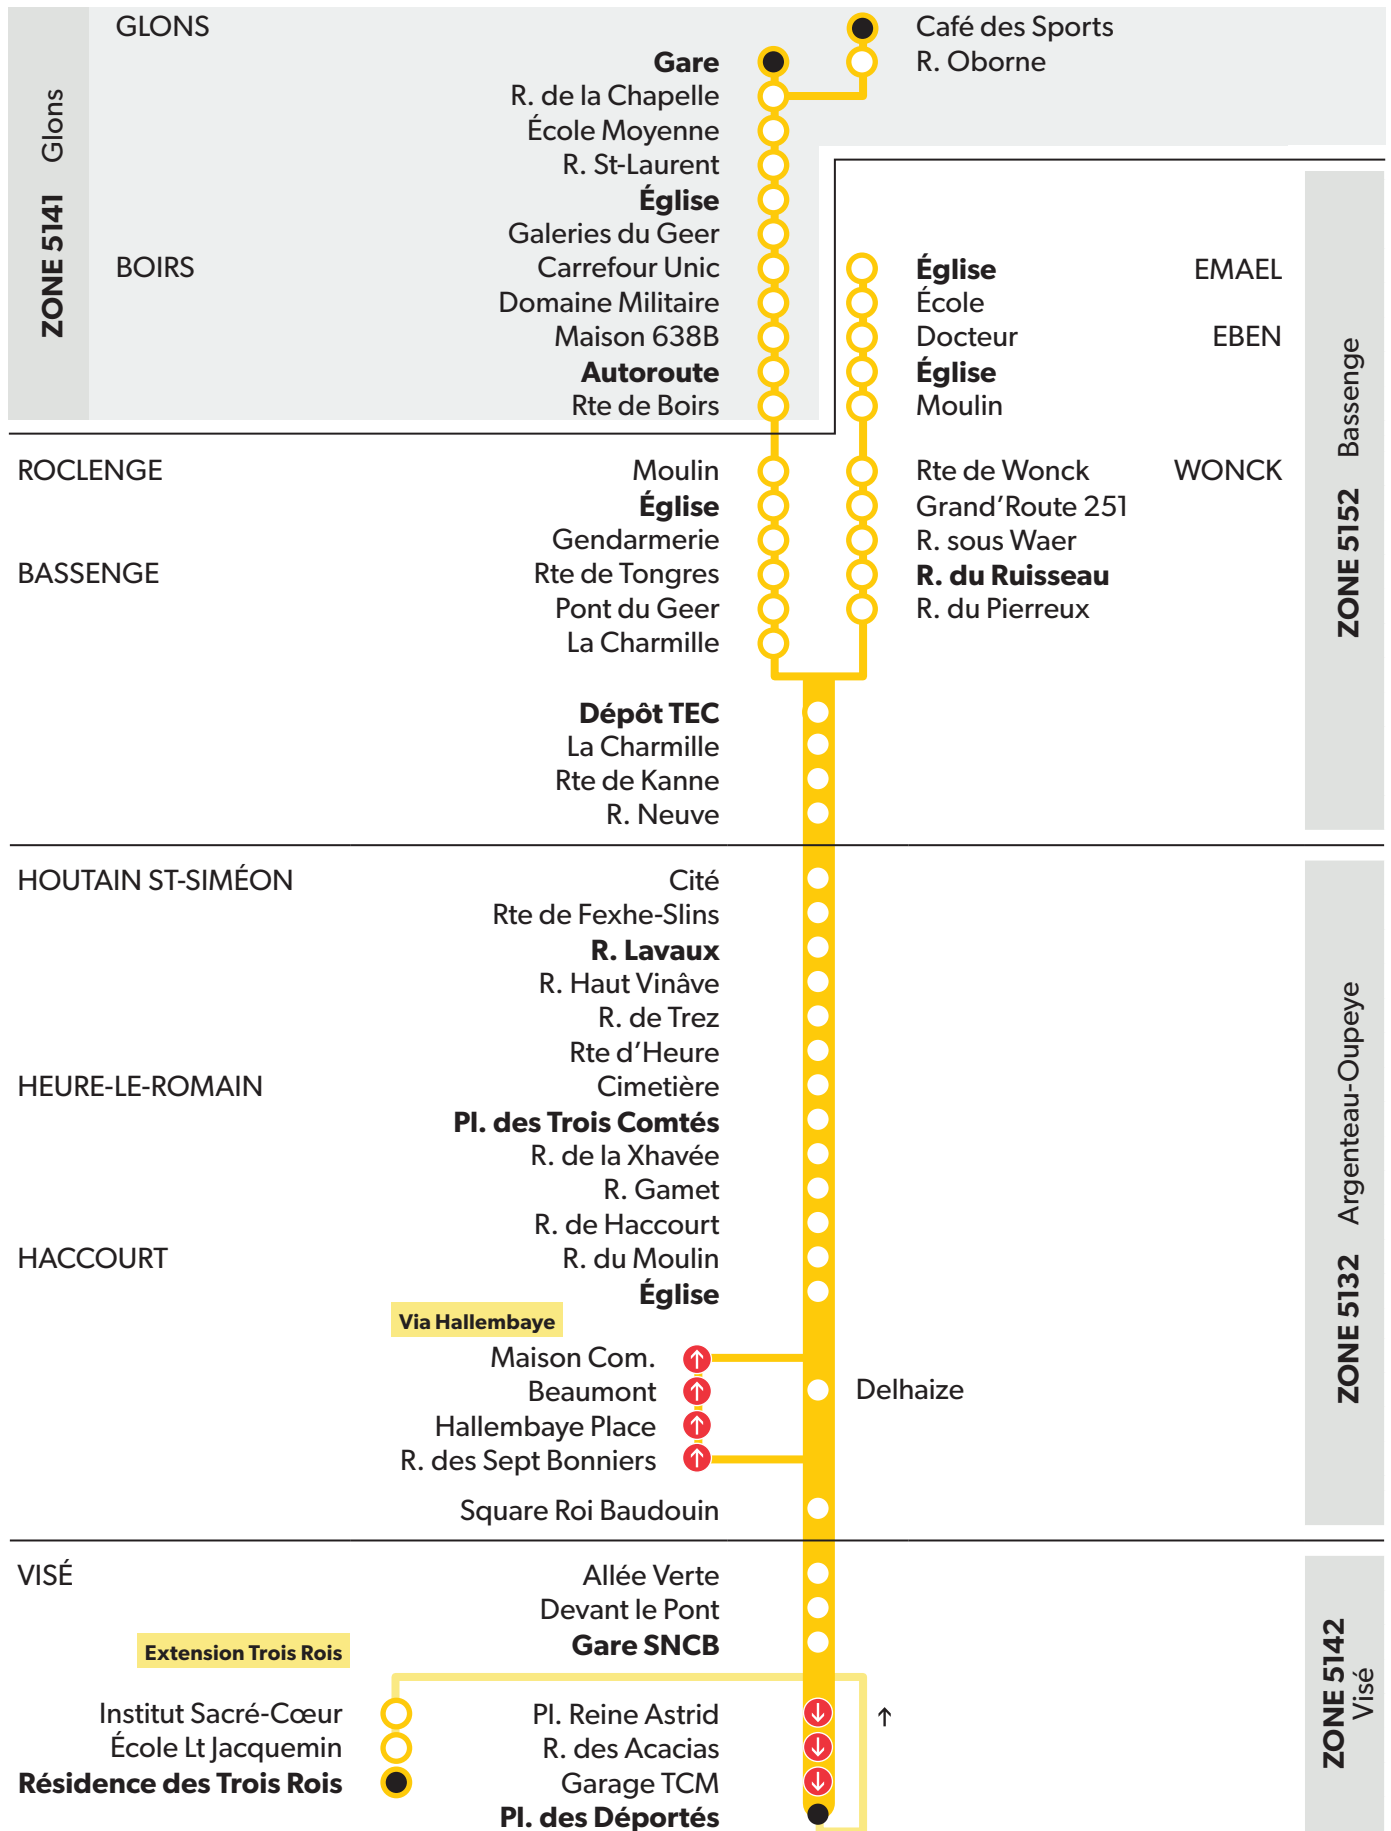

LA LIGNE 16 **NOUVEAU NUMÉRO : 79**

GLONS / EMAEL - BASSENGE - VISÉ (2025)

C'EST UNE LIGNE INTERURBAINE

Elle fait partie du maillage longue distance du réseau.

Son but ? Assurer la desserte sur l'ensemble de l'agglomération et compléter l'offre des lignes Urbaines, selon des fréquences adaptées aux besoins spécifiques des villes et communes plus éloignées.

DESCRIPTION DE LA LIGNE

Elle relie Emael (uniquement en scolarité) et Glons à Visé, en desservant entre autres : Bassenge, Houtain-Saint-Siméon, Heure-Le-Romain et Haccourt.

Elle dessert les gares de Visé et de Glons.

Samedi

La ligne ne circule pas le dimanche et les jours fériés.

Durée du voyage :
entre 6' et 41' min
selon le moment de la journée
et les variantes d'itinéraire

Dépôt :
Bassenge et
Robermont

42

Type de véhicule :
standards et articulés

LA LIGNE 16 EN 2025

GLONS / EMAEL - BASSENGE - VISÉ

(NOUVEAU NUMÉRO : 79)

TRACÉ
Itinéraire

ARRÊTS

○ Desservis
○(B) Gare SNCB

Arrêt en gras : arrêt de référence repris dans grilles horaires

● Départ ou arrivée de la ligne