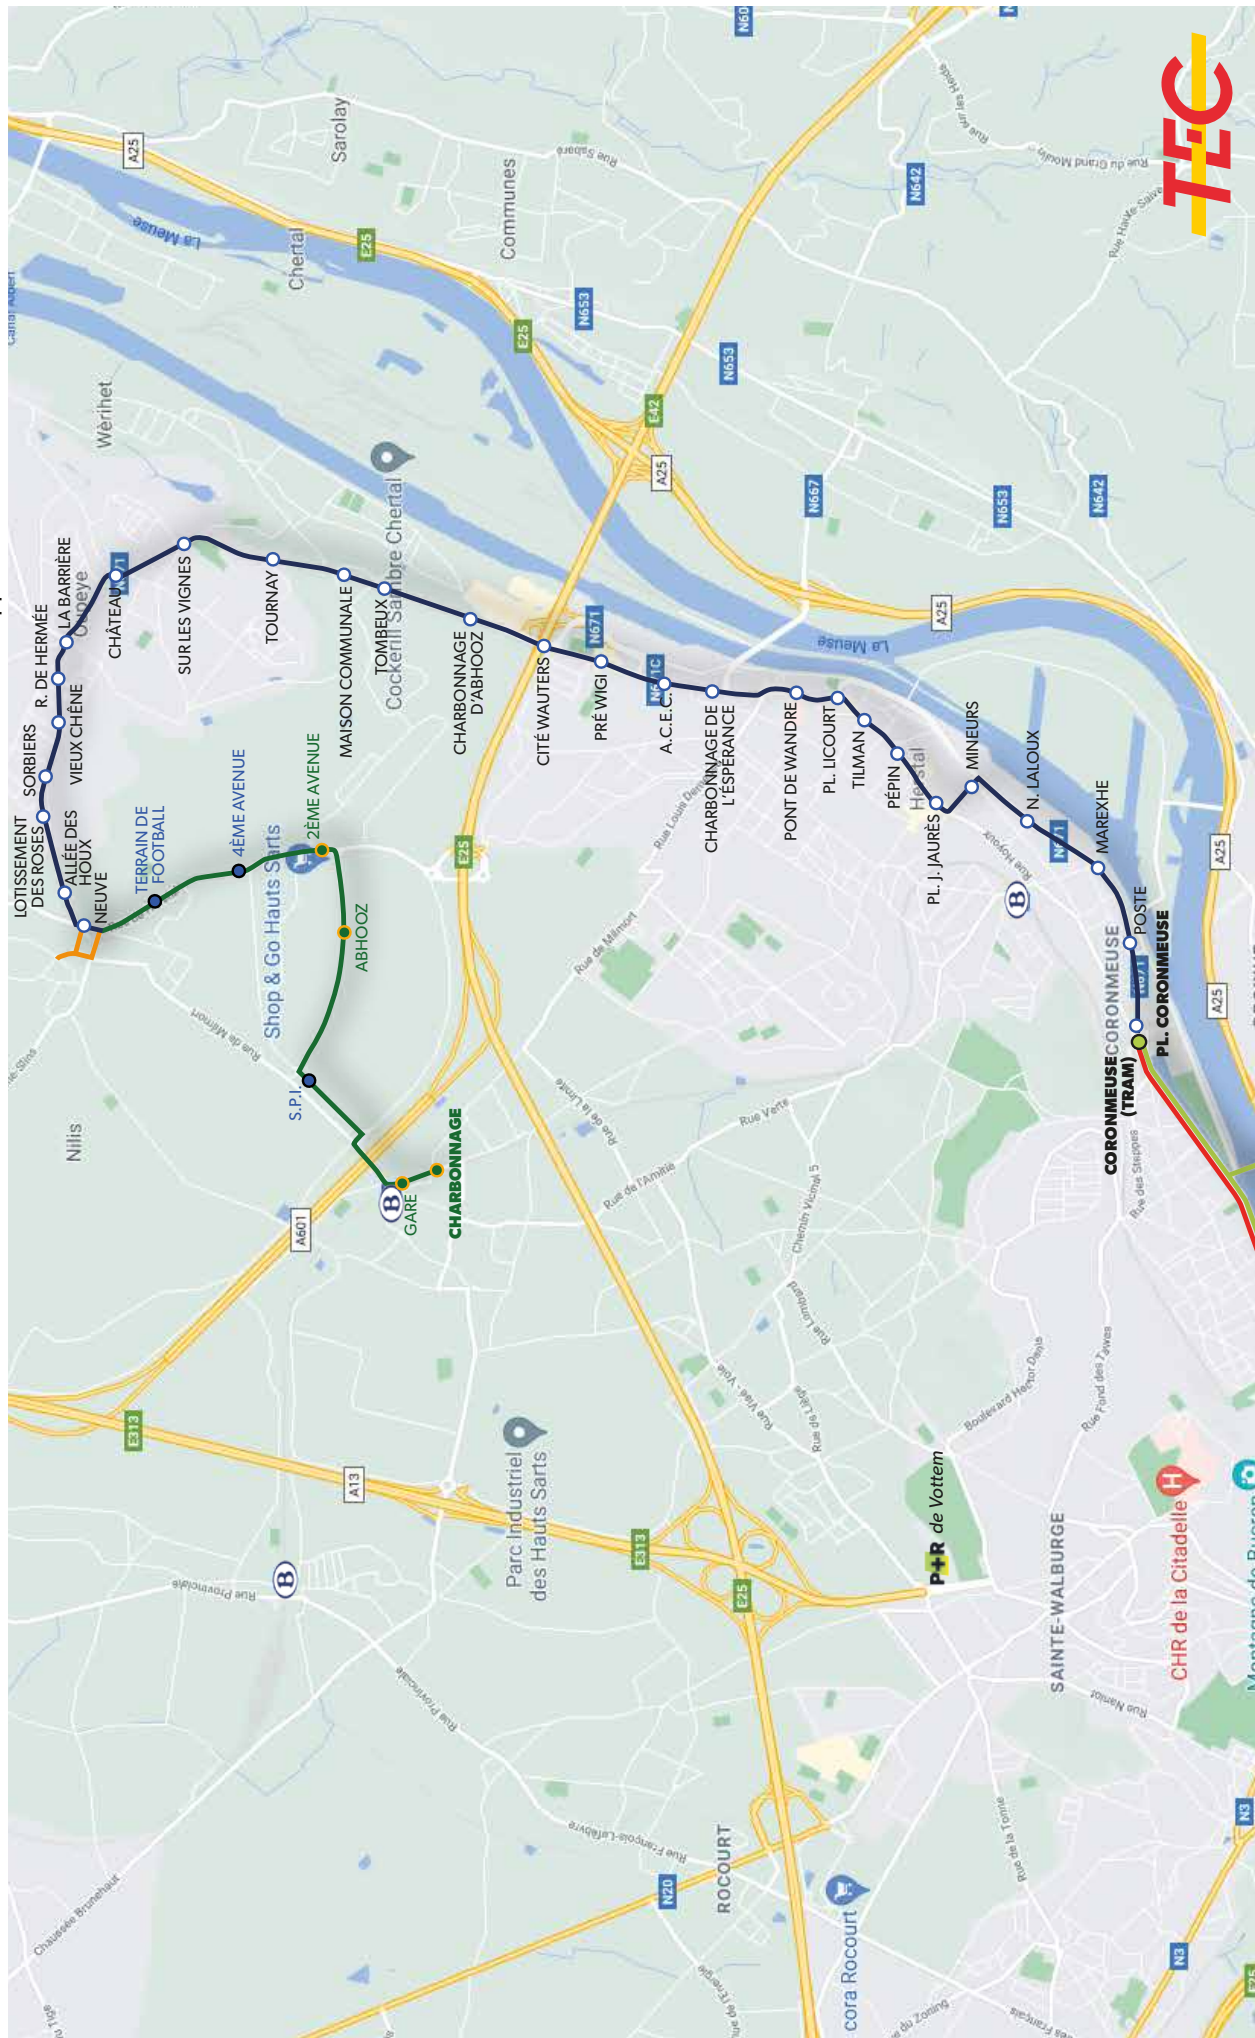

LA LIGNE 7 EN 2025

CORONMEUSE - HERSTAL - OUPEYE - HERMÉE - MILMORT

(NUMÉRO INCHANGÉ)

TRACÉ

- Tram
- Itinéraire maintenu
- Nouvel itinéraire
- Itinéraire repris par une autre ligne (76)
- Itinéraire supprimé

ARRÊTS

- Déjà desservis
- Existants
- Nouveaux
- Gare SNCB