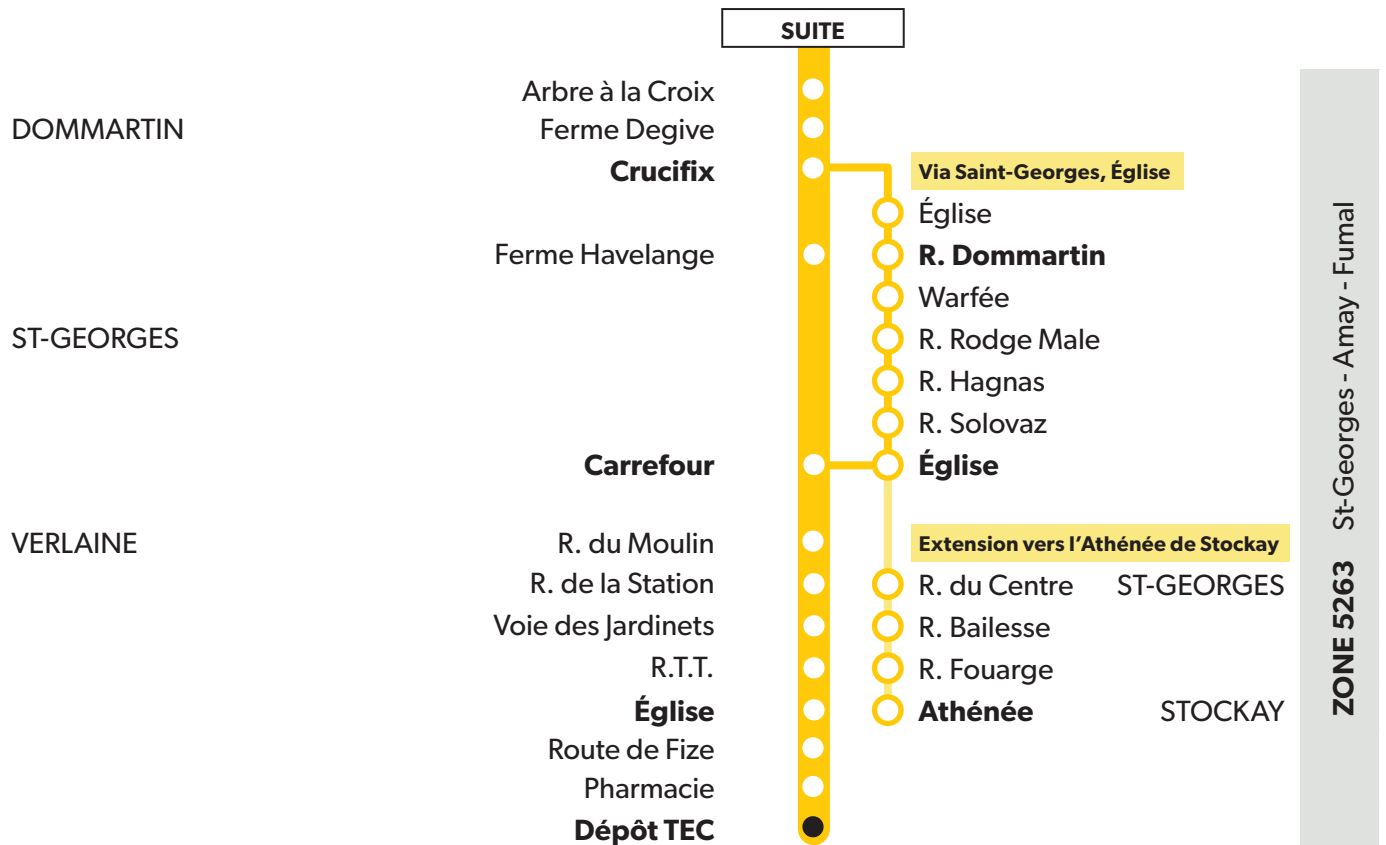

Chemin Vicinal

Chemin de Dommartin

R. Pied de Vache

Village

Ferme Etienne

Liège-Banlieue
ZONE 5820

Bierset - Awans
ZONE 5130

VOIR SUITE

Arrêt en gras : arrêt de référence repris dans grilles horaires

● Départ ou arrivée de la ligne

➔ Arrêt desservi uniquement dans le sens indiqué

Arrêt en gras : arrêt de référence repris dans grilles horaires