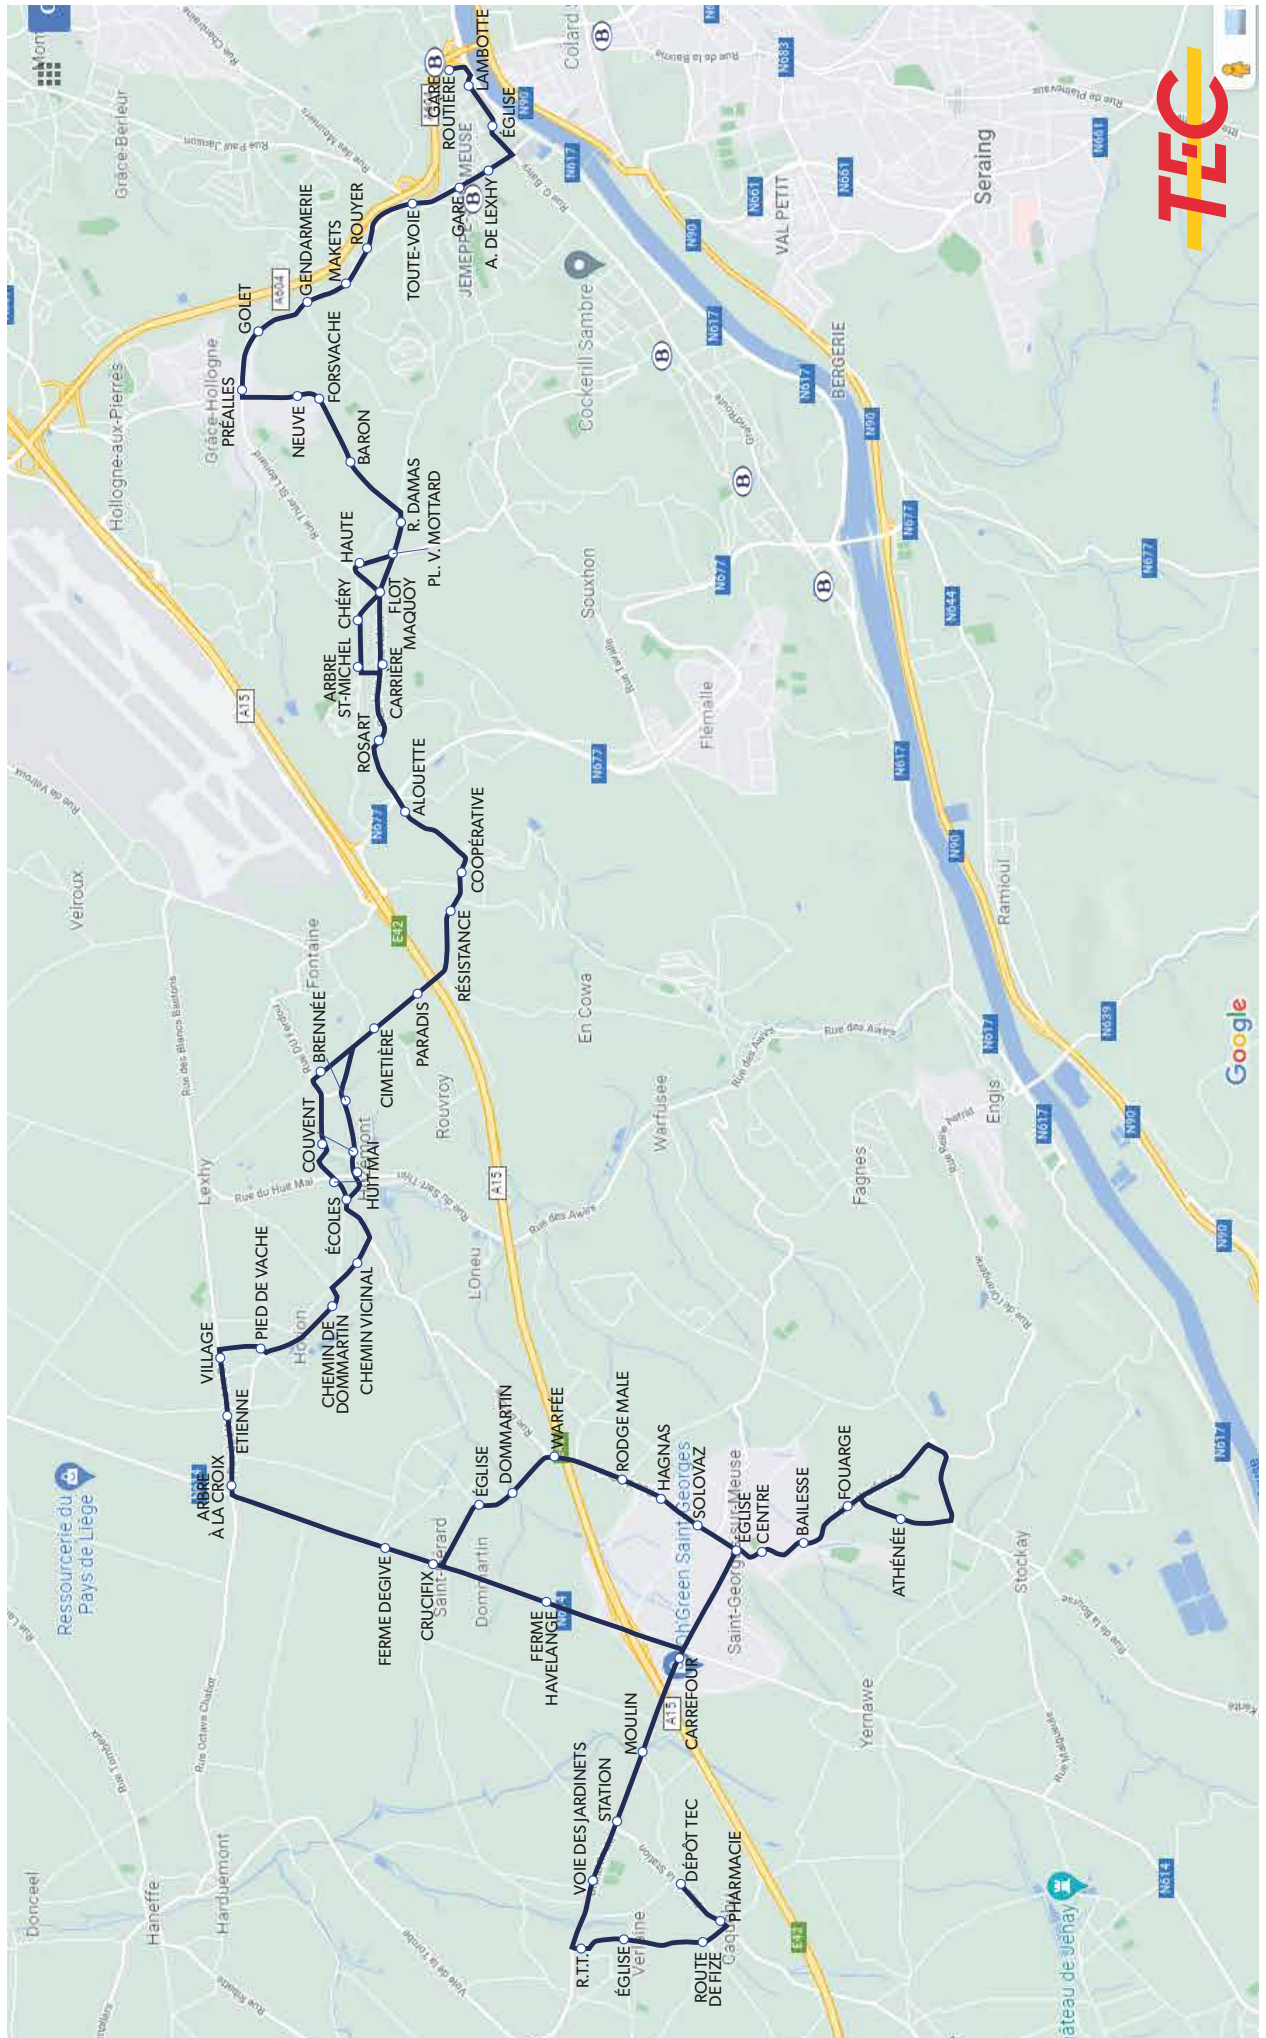

LA LIGNE 86 **NUMÉRO INCHANGÉ : 86**

JEMEPPE - HORION-HOZÉMONT - VERLAINE (2025)

C'EST UNE LIGNE INTERURBAINE

Elle fait partie du maillage longue distance du réseau.

Son but ? Assurer la desserte sur l'ensemble de l'agglomération et compléter l'offre des lignes Urbaines, selon des fréquences adaptées aux besoins spécifiques des villes et communes plus éloignées.

DESCRIPTION DE LA LIGNE

Elle relie Jemeppe à Verlainne, en desservant entre autres :

la Gare Routière de Jemeppe, Grâce-Hollogne, la Place Victor Mottard à Mons-Lez-Liège, Hozémont et Horion.

Elle dessert les gares Pont-de-Seraing et de Jemeppe-sur-Meuse.

Samedi

Dimanche et jours fériés

Durée du voyage :
entre 10' et 59' min
selon le moment de la journée
et les variantes d'itinéraire

Dépôt :
Verlainne, Omal
et Jemeppe

150

Type de véhicule :
standards uniquement

LA LIGNE 86 EN 2025

JEMEPPE - HORION-HOZÉMONT - VERLAINE

(NUMÉRO INCHANGÉ)

TRACÉ Itinéraire

ARRÊTS
 ○ Arrêts
 ○(B) Gare SNCB

JEMEPPE

Gare Routière

Lambotte
Église