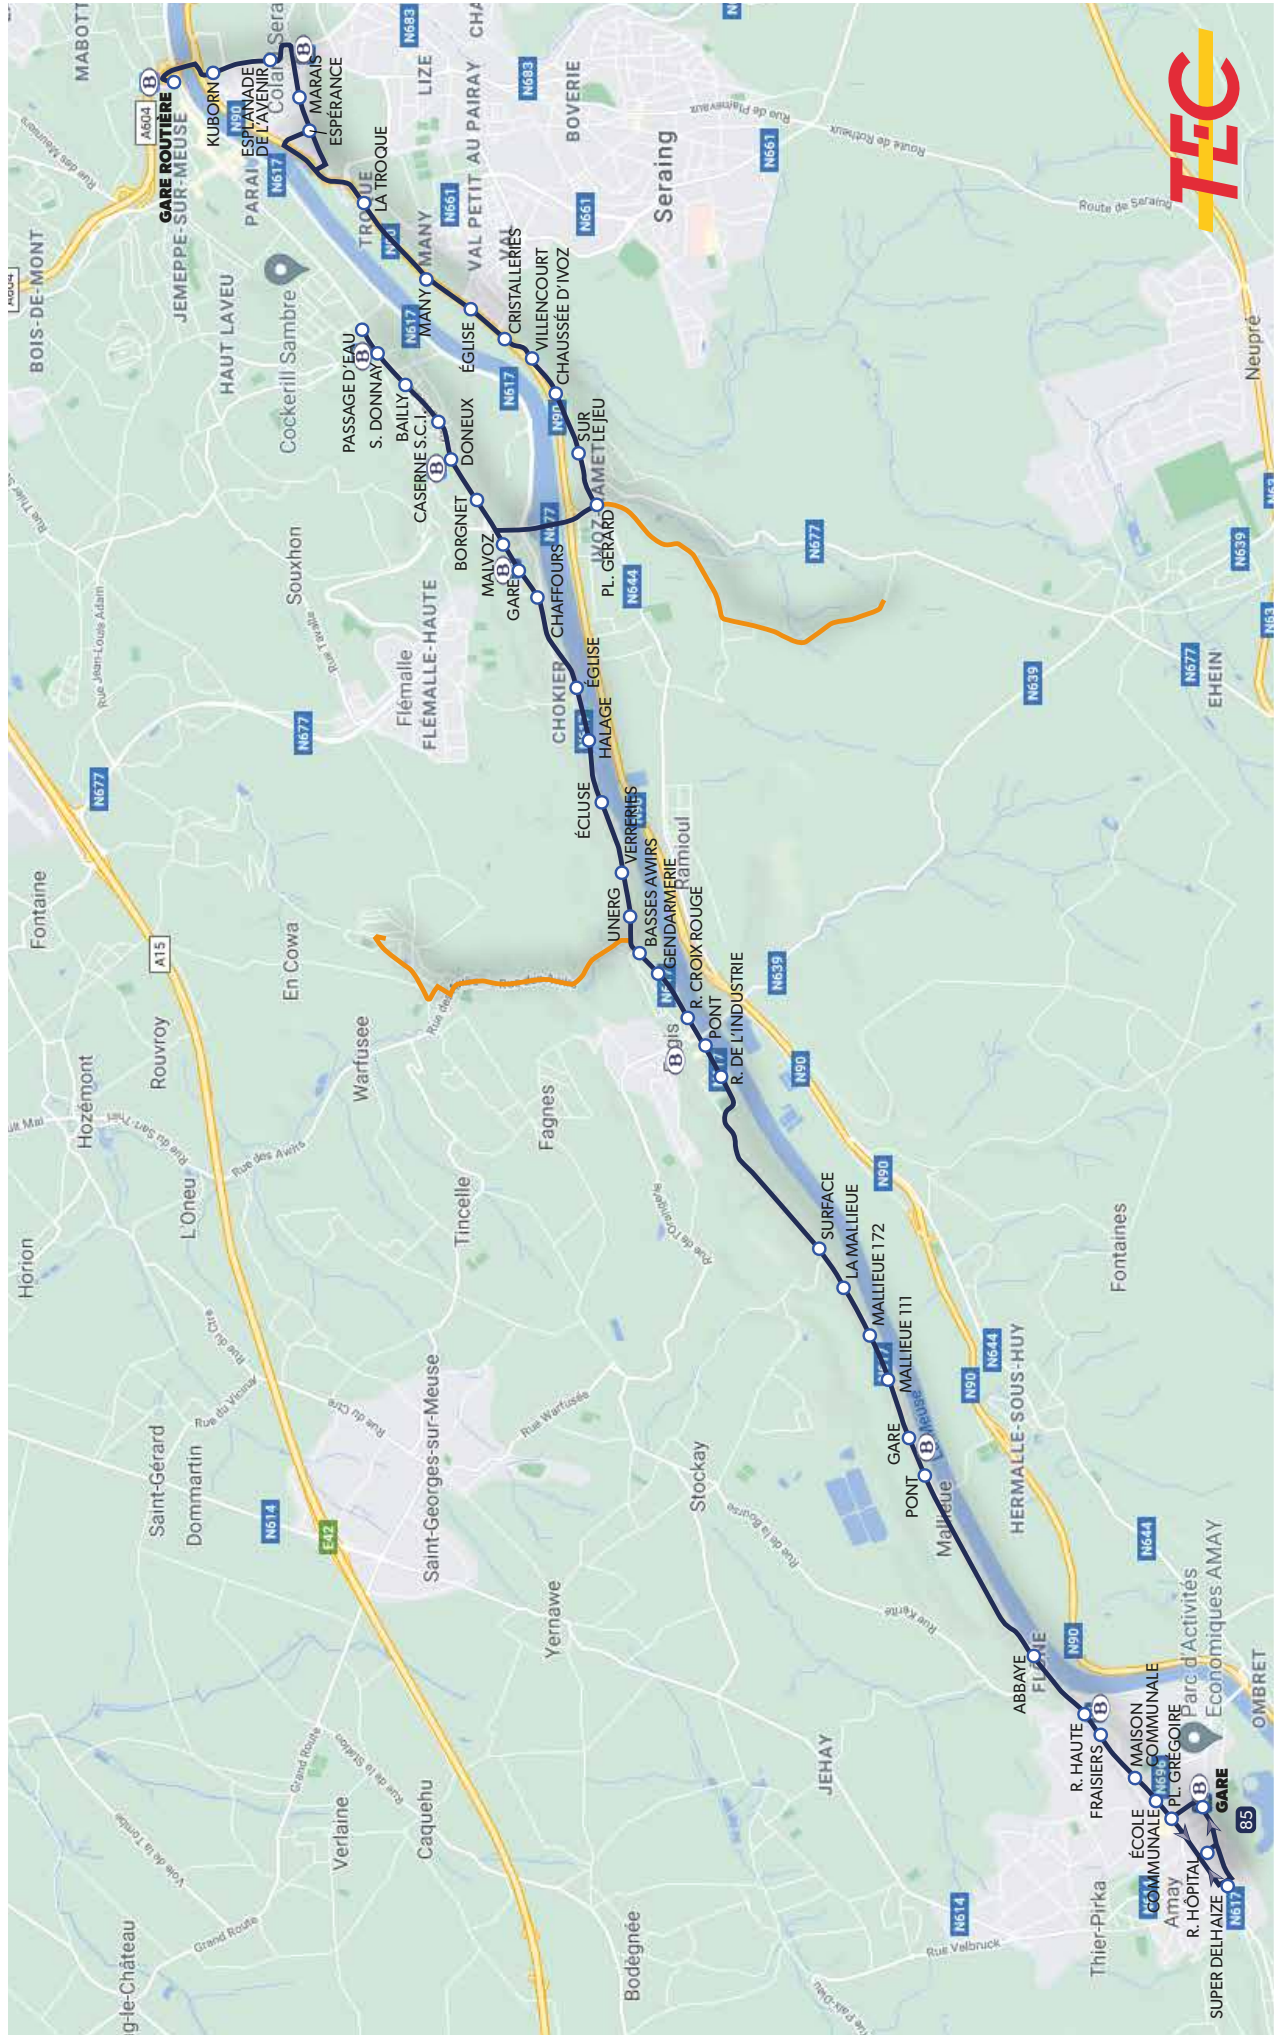

DESCRIPTION DE LA LIGNE

Elle relie Jemeppe à Amay, en desservant entre autres :

la Gare Routière de Jemeppe, la Place Kuborn, l'Esplanade de l'Avenir, le Val Saint Lambert, le pôle des Chaffours, Chokier, Engis, l'Abbaye de Flône et le centre d'Amay.

Elle dessert les gares Pont-de-Seraing, de Seraing, Flémalle-Grande, Leman, Flémalle-Haute, Engis, Haute-Flône et Amay.

PRINCIPALE MODIFICATION

L'itinéraire de la ligne est scindé en 2 lignes distinctes :

JEMEPE - IVOZ - FLÉMALLE - ENGIS - FLÔNE - AMAY

(NOUVEAU NUMÉRO : 87)

TRACÉ

Itinéraire maintenu

Itinéraire repris par des autres lignes (46>89, 46>50)

ARRÊTS

○ Arrêts

○(B) Gare SNCB

JEMEPPE
SERAING

Gare Routière

Pl. Kuborn
Esplanade de l'Avenir

R. du Marais
Espérance

R. de la Troque
Many

Église du Val

Cristalleries

R. Villencourt
Chaussée d'Ivoz