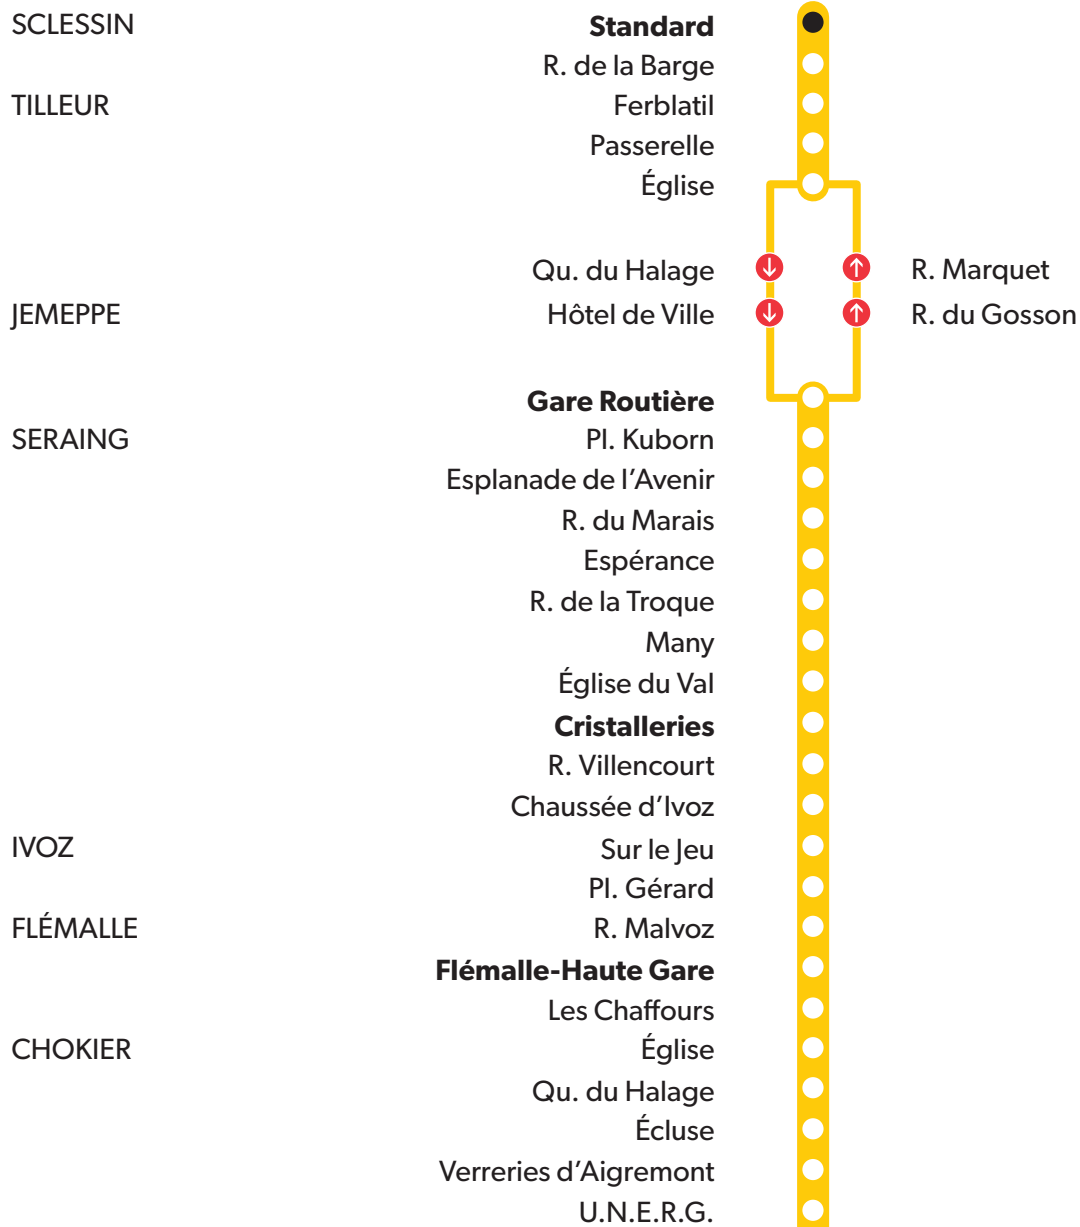

DESCRIPTION DE LA LIGNE

Elle relie Liège à Stockay, en desservant entre autres : la Haute Ecole de la Province de Liège, la Gare Routière de Jemeppe, la Place Kuborn, l'Esplanade de l'Avenir, le Val Saint Lambert, le pôle des Chaffours, Chokier, Awirs, Saint-Georges-sur-Meuse et son centre commercial, l'Athénée Royal de Stockay et la Place André Renard.

Elle dessert les gares de Pont-de-Seraing, de Seraing et de Flémalle-Haute, se connecte au tram à la station « Standard ».

PRINCIPALES MODIFICATIONS

- desserte du pôle commercial de Saint-Georges de 9h à 19h du lundi au samedi
- reprise de la desserte du Château de Warfusée par les lignes 45 (future 88) et 85
- prolongation de la ligne jusqu'à la station tram « Standard ».

Dépôt :
Jemeppe

94

Type de véhicule :
standards uniquement

LA LIGNE 47 EN 2025

LIÈGE - IVOZ - FLÉMALLE - STOCKKAY

(NOUVEAU NUMÉRO : 89)

TRACÉ

-  Tram
-  Itinéraire maintenu
-  Itinéraire repris par des autres lignes (45>88, 85)
-  Nouvel itinéraire

ARRÊTS

-  Déjà desservis
-  Existants
-  Nouveaux
-  Gare SNCB

VOIR SUITE

ZONE 5820 Liège-Banlieue

Arrêt en gras : arrêt de référence repris dans grilles horaires
 ● Départ ou arrivée de la ligne
 ↷ Arrêt desservi uniquement dans le sens indiqué