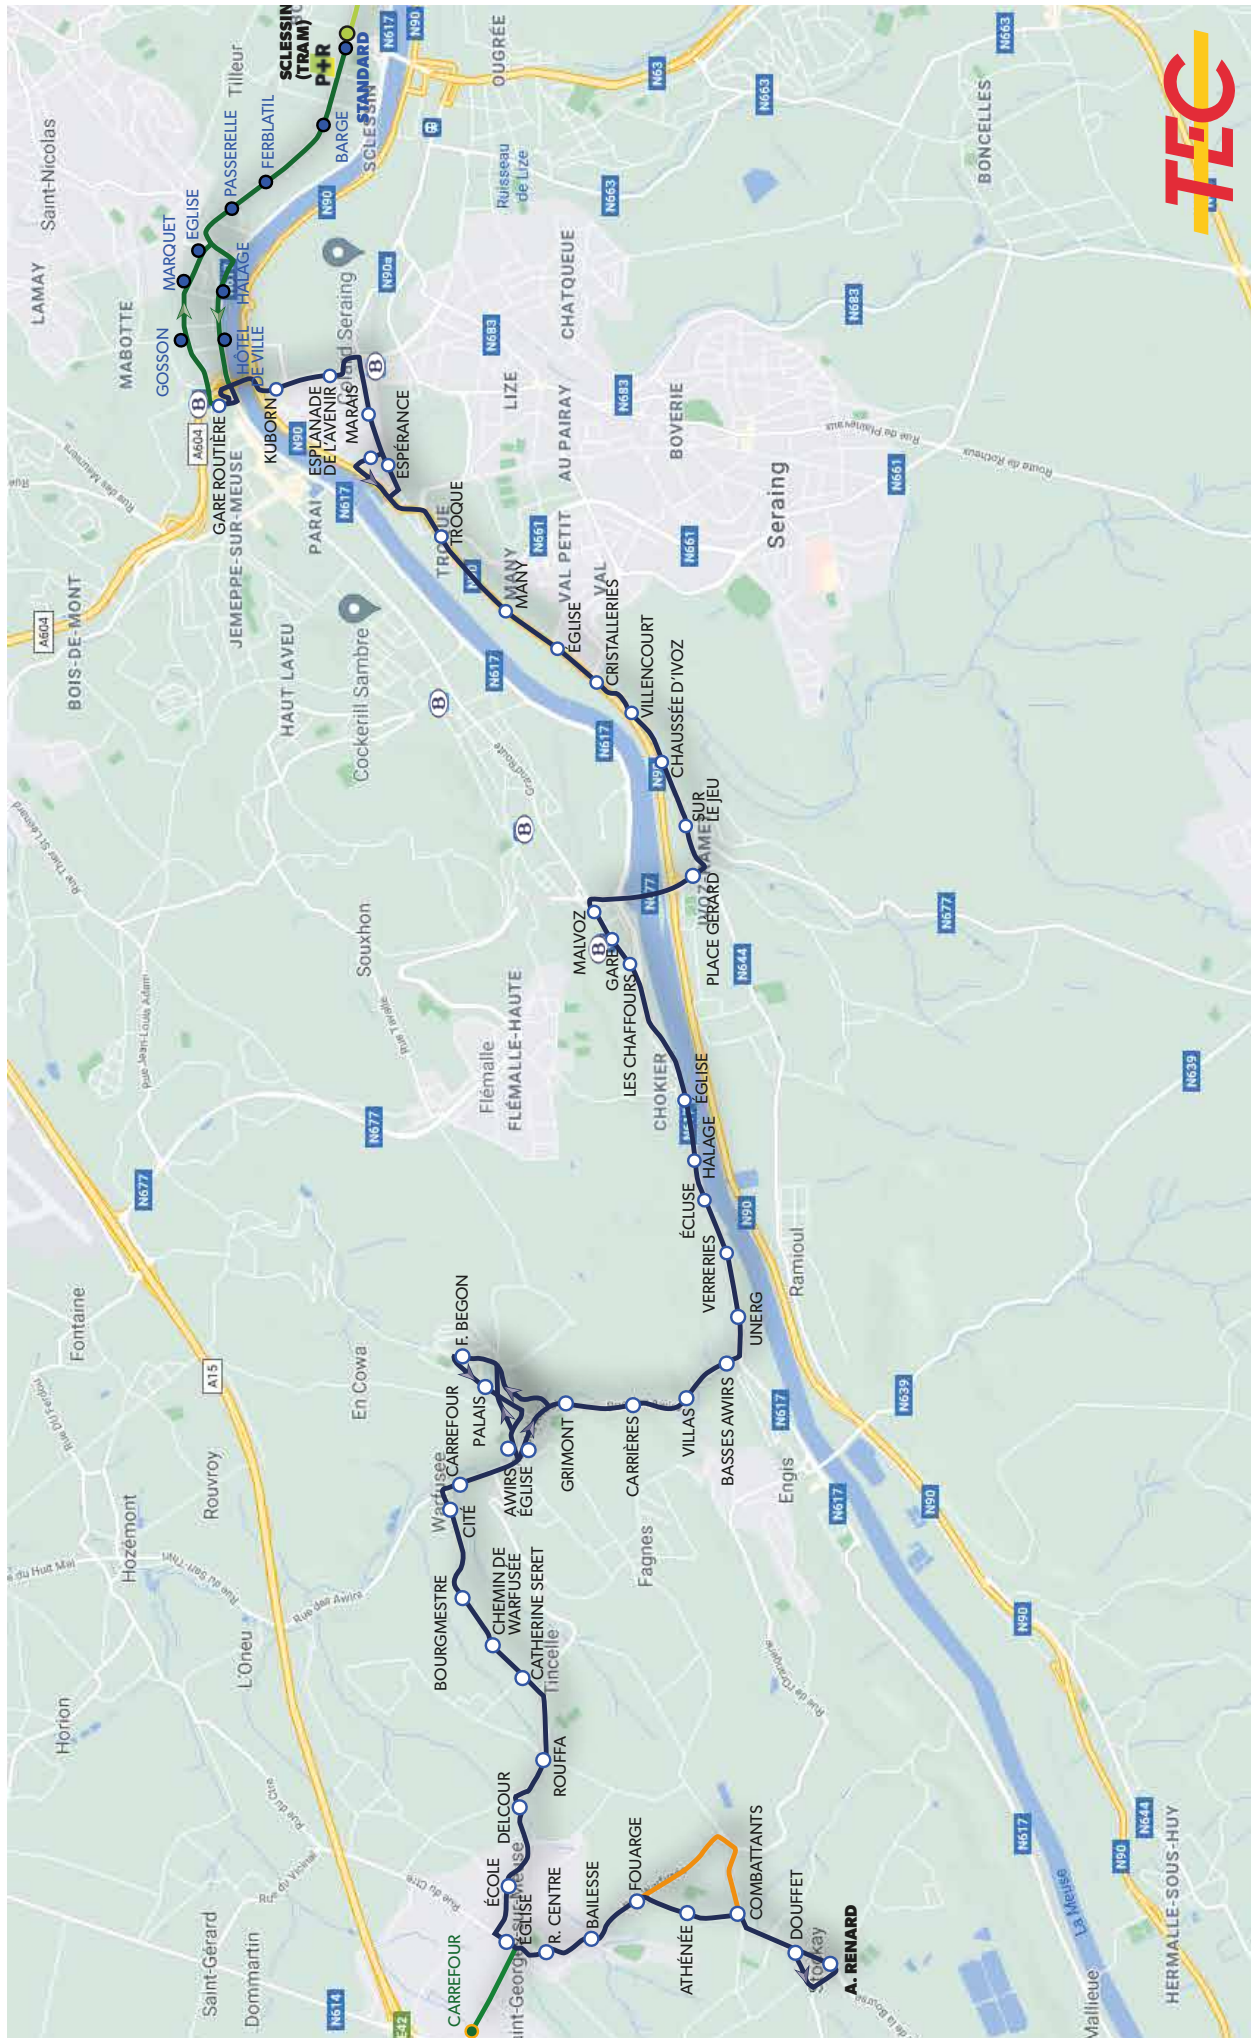

DESCRIPTION DE LA LIGNE

Elle relie Liège à Stockay, en desservant entre autres : la Haute Ecole de la Province de Liège, la Gare Routière de Jemeppe, la Place Kuborn, l'Esplanade de l'Avenir, le Val Saint Lambert, le pôle des Chaffours, Chokier, Awirs, Saint-Georges-sur-Meuse et son centre commercial, l'Athénée Royal de Stockay et la Place André Renard.

Elle dessert les gares de Pont-de-Seraing, de Seraing et de Flémalle-Haute, se connecte au tram à la station « Standard ».

PRINCIPALES MODIFICATIONS

- desserte du pôle commercial de Saint-Georges de 9h à 19h du lundi au samedi
- reprise de la desserte du Château de Warfusée par les lignes 45 (future 88) et 85
- prolongation de la ligne jusqu'à la station tram « Standard ».

Dépôt :
Jemeppe

94

Type de véhicule :
standards uniquement

LA LIGNE 47 EN 2025

LIÈGE - IVOZ - FLÉMALLE - STOCKKAY

(NOUVEAU NUMÉRO : 89)

TRACÉ

-  Tram
-  Itinéraire maintenu
-  Itinéraire repris par des autres lignes (45>88, 85)
-  Nouvel itinéraire

ARRÊTS

-  Déjà desservis
-  Existants
-  Nouveaux
-  Gare SNCB

VOIR SUITE

ZONE 5820 Liège-Banlieue

Arrêt en gras : arrêt de référence repris dans grilles horaires
 ● Départ ou arrivée de la ligne
 ↷ Arrêt desservi uniquement dans le sens indiqué