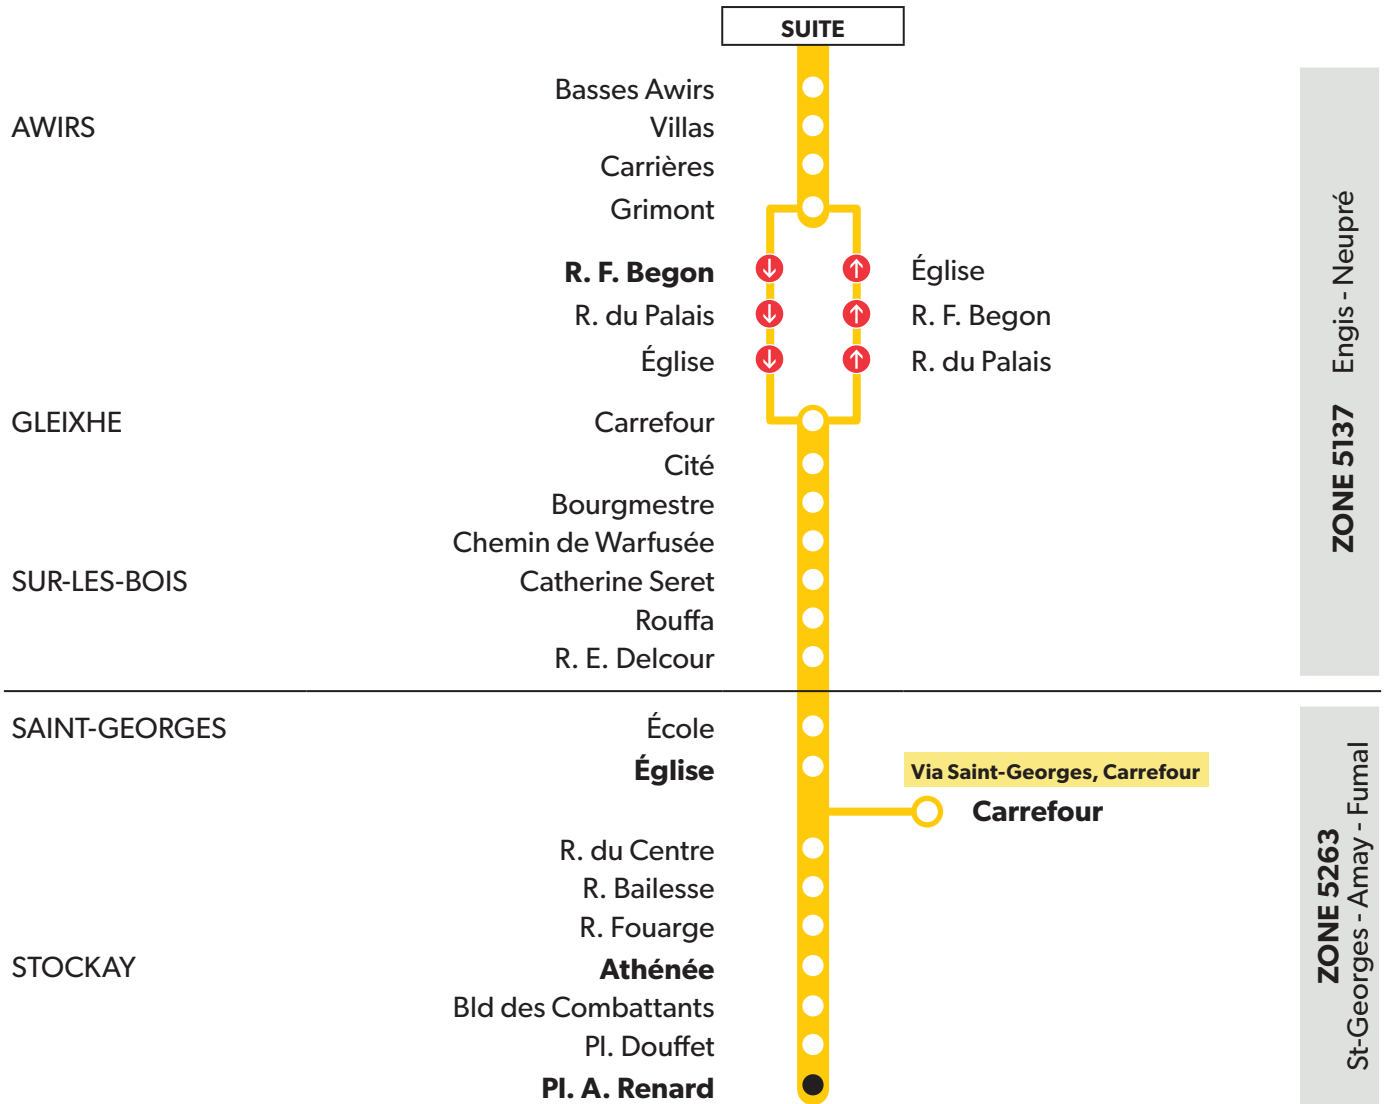

DESCRIPTION DE LA LIGNE

Elle relie Liège à Stockay, en desservant entre autres : la Haute Ecole de la Province de Liège, la Gare Routière de Jemeppe, la Place Kuborn, l'Esplanade de l'Avenir, le Val Saint Lambert, le pôle des Chaffours, Chokier, Awirs, Saint-Georges-sur-Meuse et son centre commercial, l'Athénée Royal de Stockay et la Place André Renard.

Elle dessert les gares de Pont-de-Seraing, de Seraing et de Flémalle-Haute, se connecte au tram à la station « Standard ».

PRINCIPALES MODIFICATIONS

- desserte du pôle commercial de Saint-Georges de 9h à 19h du lundi au samedi
- reprise de la desserte du Château de Warfusée par les lignes 45 (future 88) et 85
- prolongation de la ligne jusqu'à la station tram « Standard ».

ARRÊTS

-  Déjà desservis
-  Existants
-  Nouveaux
-  Gare SNCB

VOIR SUITE

ZONE 5820 Liège-Banlieue

Arrêt en gras : arrêt de référence repris dans grilles horaires
 ● Départ ou arrivée de la ligne
 ↷ Arrêt desservi uniquement dans le sens indiqué

Arrêt en gras : arrêt de référence repris dans grilles horaires

● Départ ou arrivée de la ligne

➔ Arrêt desservi uniquement dans le sens indiqué

JOURS SCOLAIRES

DU LUNDI AU VENDREDI

DÉPARTS DE STANDARD

Notes