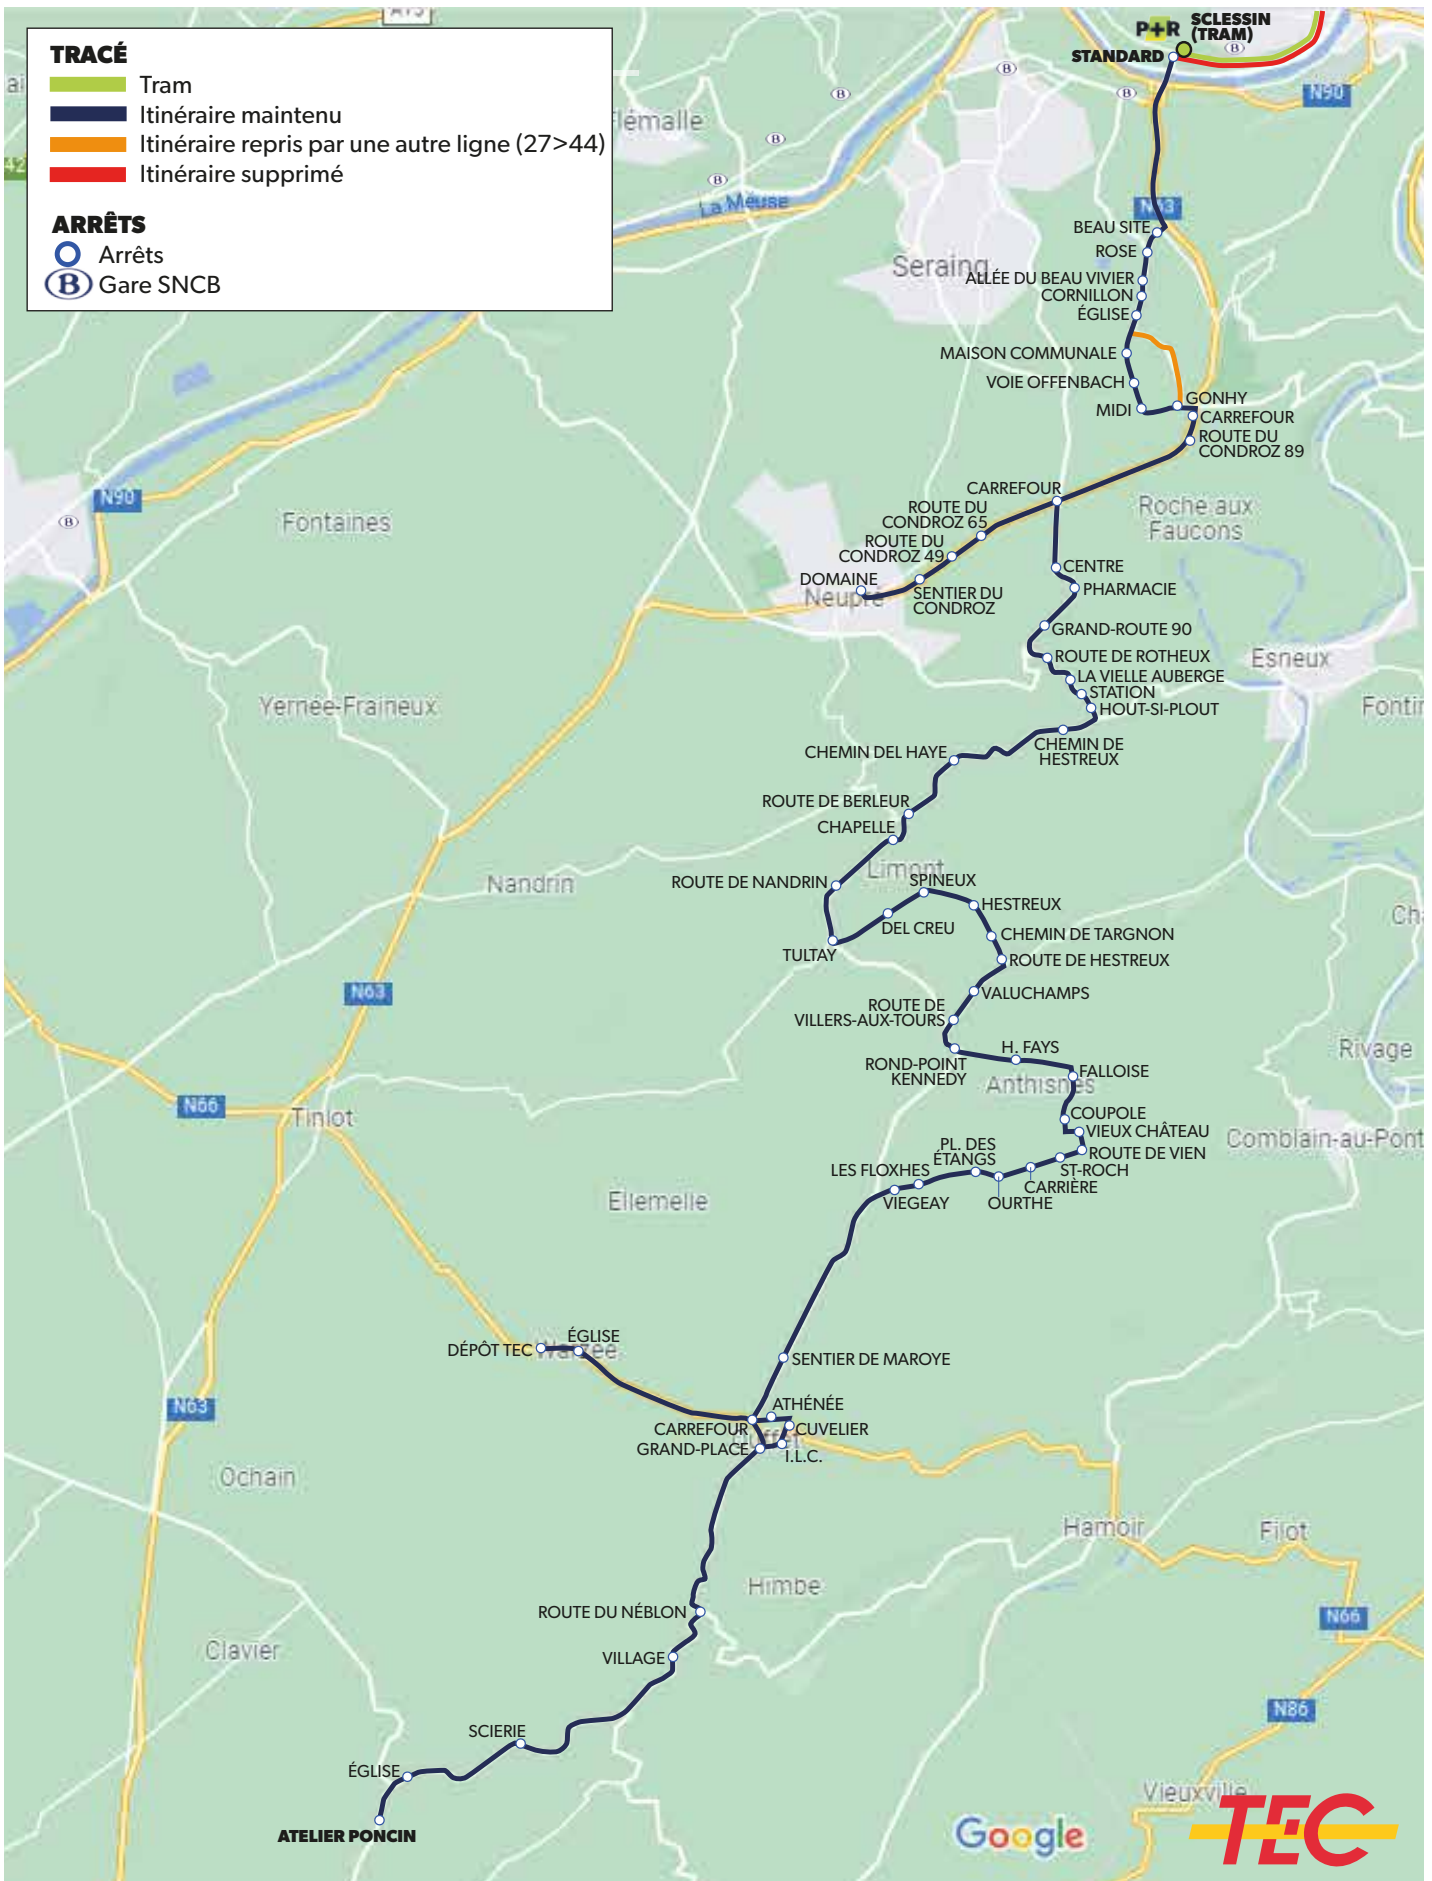

LA LIGNE 90 **NUMÉRO INCHANGÉ : 90**

LIÈGE - BONCELLES - ANTHISNES - OUFFET - WARZÉE (2025)

C'EST UNE LIGNE INTERURBAINE

Elle fait partie du maillage longue distance du réseau.

Son but ? Assurer la desserte sur l'ensemble de l'agglomération et compléter l'offre des lignes Urbaines, selon des fréquences adaptées aux besoins spécifiques des villes et communes plus éloignées.

DESCRIPTION DE LA LIGNE

Elle relie Sclessin à Warzée, en desservant entre autres :

Bonnelles, Neupré, Anthisnes et Ouffet.

Elle se connecte au tram à la station « Standard ».

PRINCIPALE MODIFICATION

La ligne est rabattue sur le tram à la station « Standard » où les correspondances bus/tram sont assurées en quai à quai de manière confortable.

Dépôt :
Warzée et
Jemeppe

156

Type de véhicule :
standards uniquement

LA LIGNE 90 **EN 2025**

LIÈGE - BONCELLES - ANTHISNES - OUFFET - WARZÉE

(NUMÉRO INCHANGÉ)

SCLESSIN
OUGRÉE

Standard
Beau Site

Liège-Banlieue
ZONE 5820

PLAINEVAUX

Carrefour

R. du Centre

Pharmacie

Grand-Route 90

Rte de Rotheux

La Vieille Auberge