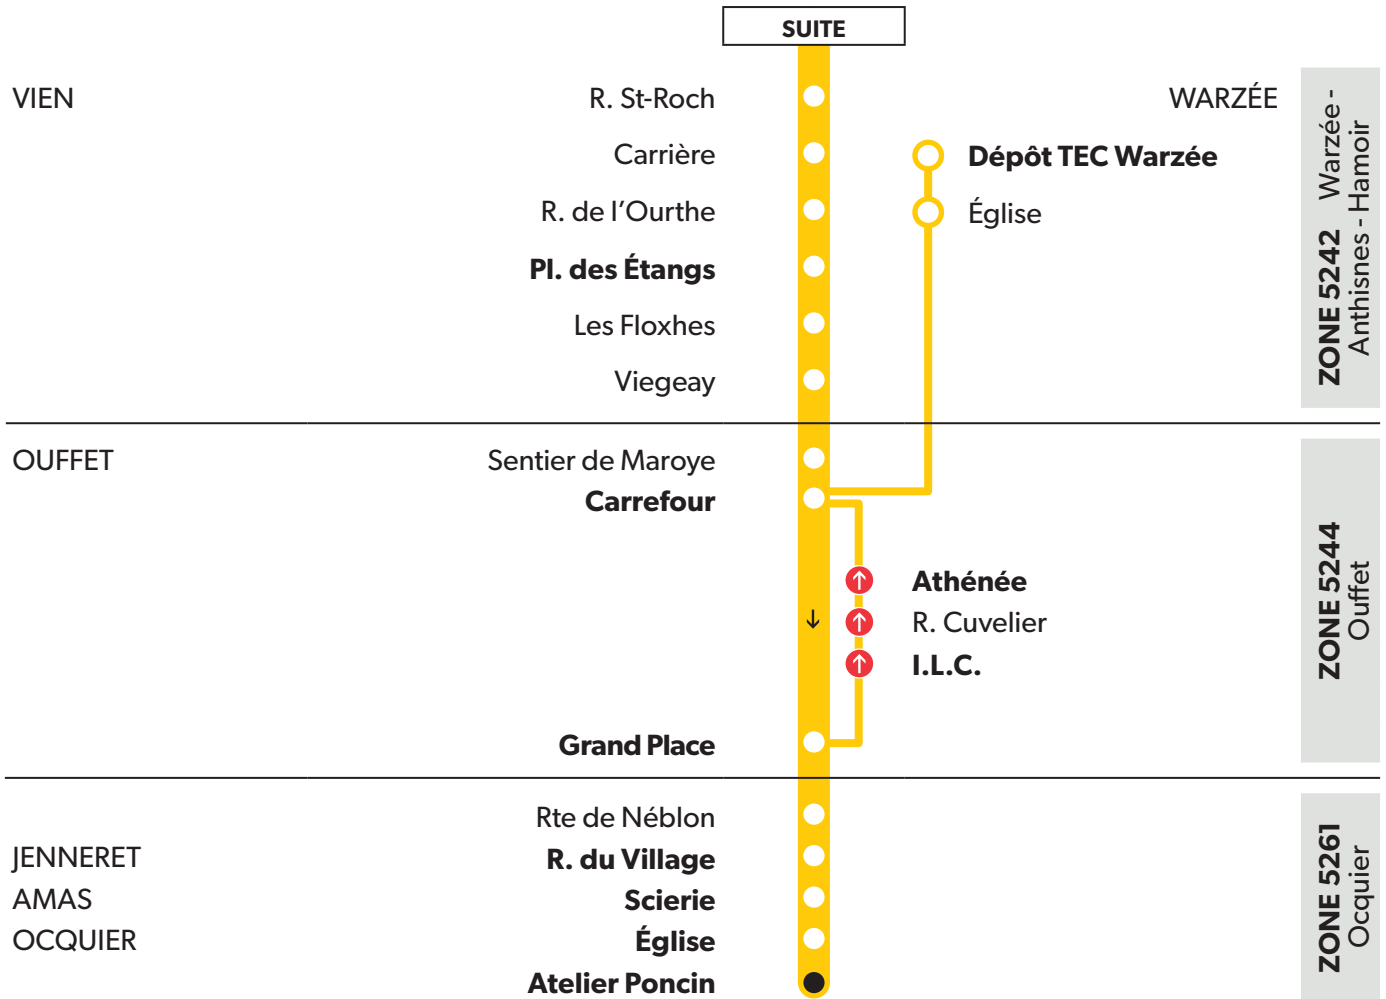

Rond-point Kennedy

R. H. Fays

R. Falloise

ANTHISNES

Coupole

Vieux Château

Rte de Vien

Warzée - Anthisnes - Hamoir
ZONE 5242

VOIR SUITE

Arrêt en gras : arrêt de référence repris dans grilles horaires

● Départ ou arrivée de la ligne

➔ Arrêt desservi uniquement dans le sens indiqué

Arrêt en gras : arrêt de référence repris dans grilles horaires