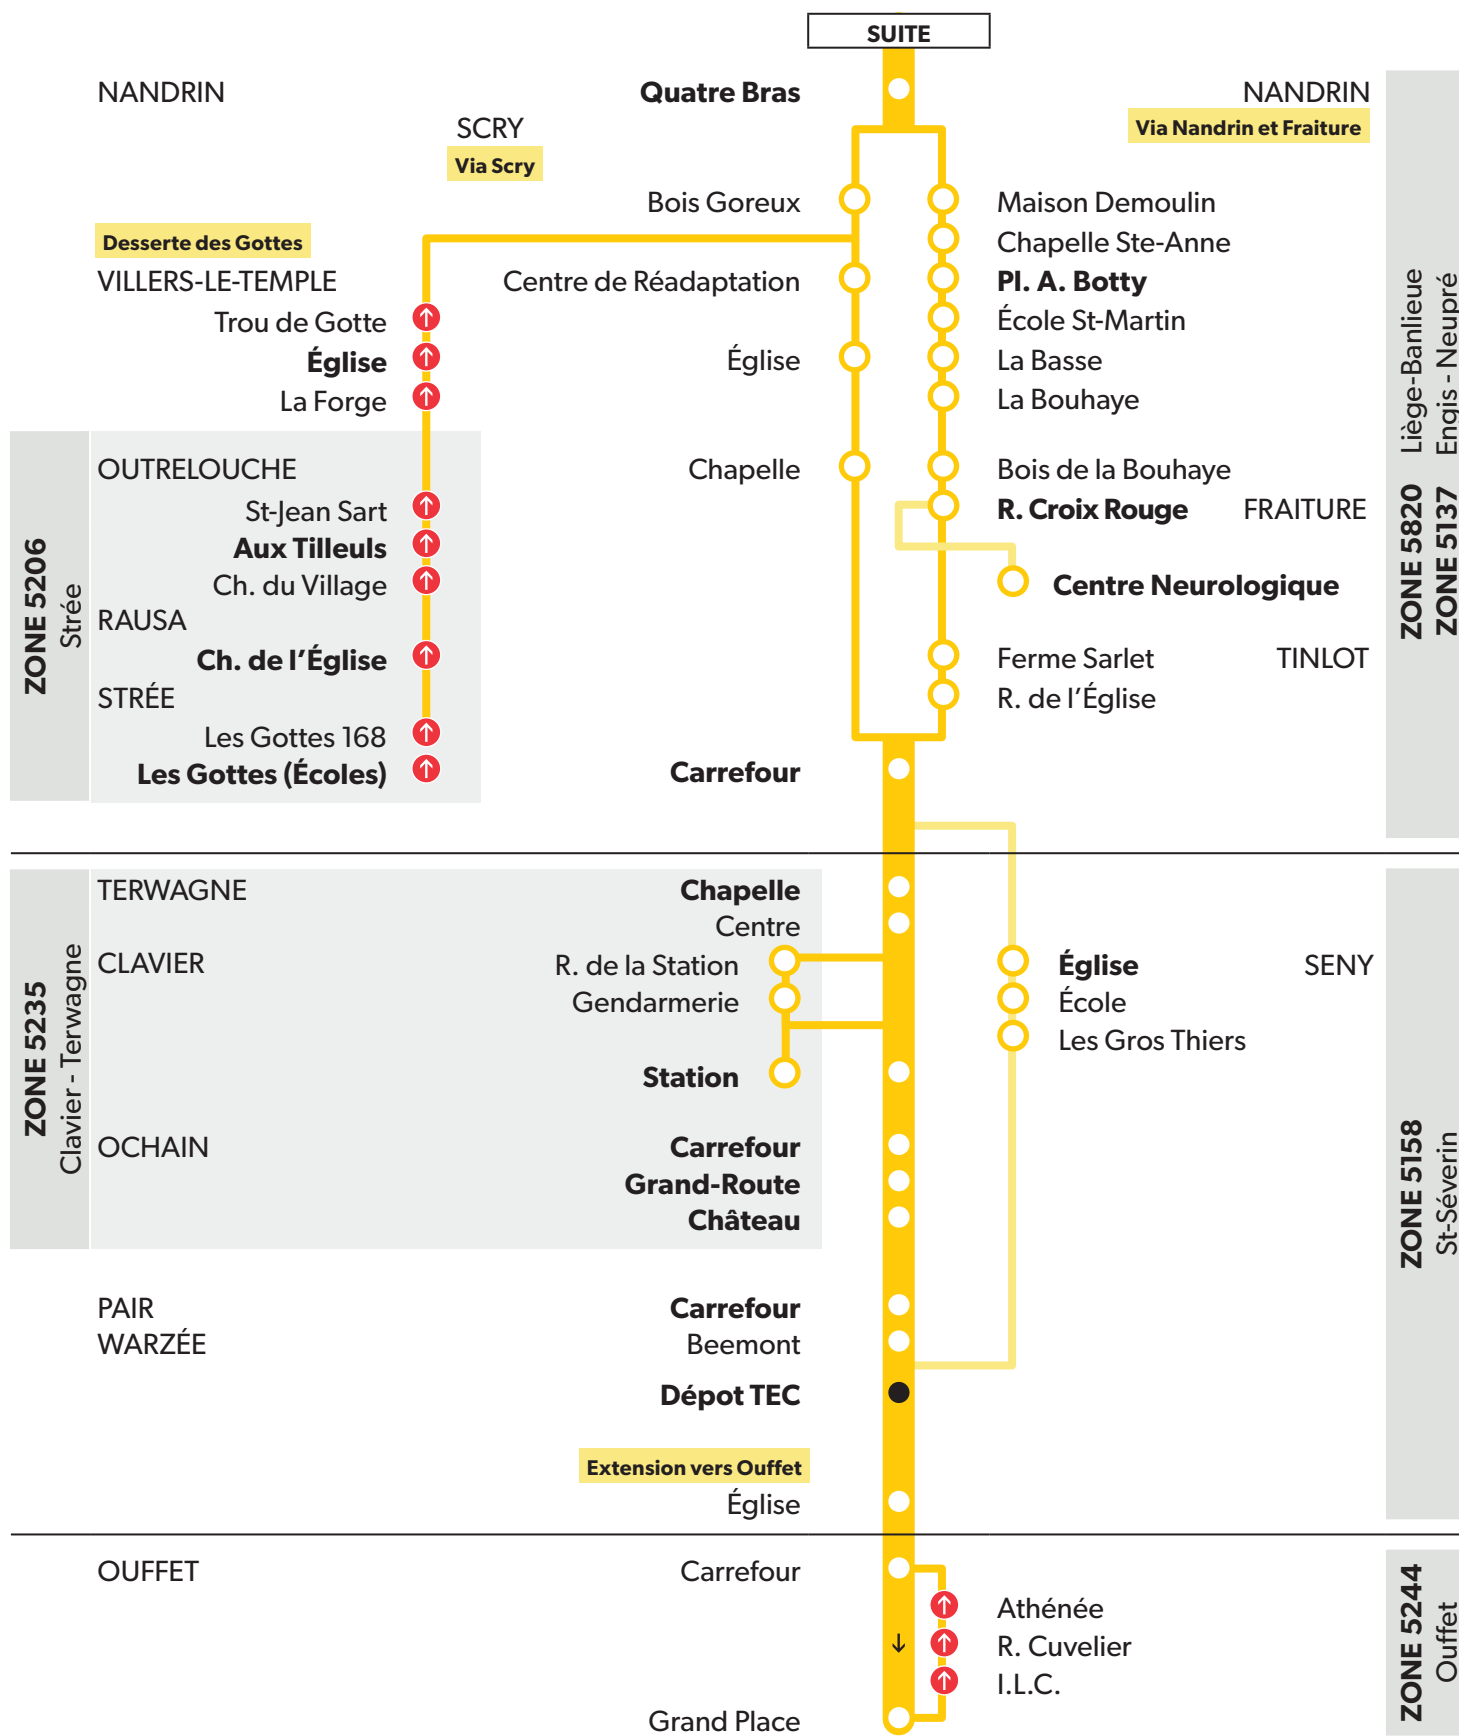

DESCRIPTION DE LA LIGNE

Elle relie Liège à Warzée, en desservant entre autres :

Bonnelles, Rotheux-Rimièrre, Neupré et Saint-Séverin.

Elle se connecte au tram à la station « Standard ».

PRINCIPALES MODIFICATIONS

Centrale Électrique
R. du Château d'Eau

NEUVILLE

Sentier des Sept Fawes
Rte d'Esneux
R. du Village

Maison Communale

EHEIN

Rte de Marche
Haut
Pêcherie

Engis - Neupré
ZONE 5137

ST-SÉVERIN

Rte du Village
Petit Fraineux
St-Lambert Fontaine

YERNÉE -
FRAINEUX

Pharmacie

St-Séverin
ZONE 5158

VOIR SUITE

Arrêt en gras : arrêt de référence repris dans grilles horaires

● Départ ou arrivée de la ligne

➔ Arrêt desservi uniquement dans le sens indiqué

(1) : Dessert les arrêts « Rotheux-Rimièrre Carrefour » et « Rotheux-Rimièrre Rue du Château d'Eau » situées sur la route du Condroz.

(2) : Dessert « Scry Église » à 8.13 « Ouffet Grand Place » à 8.29 « Ouffet I.L.C. » à 8.30 et « Ouffet Athénée » à 8.32.